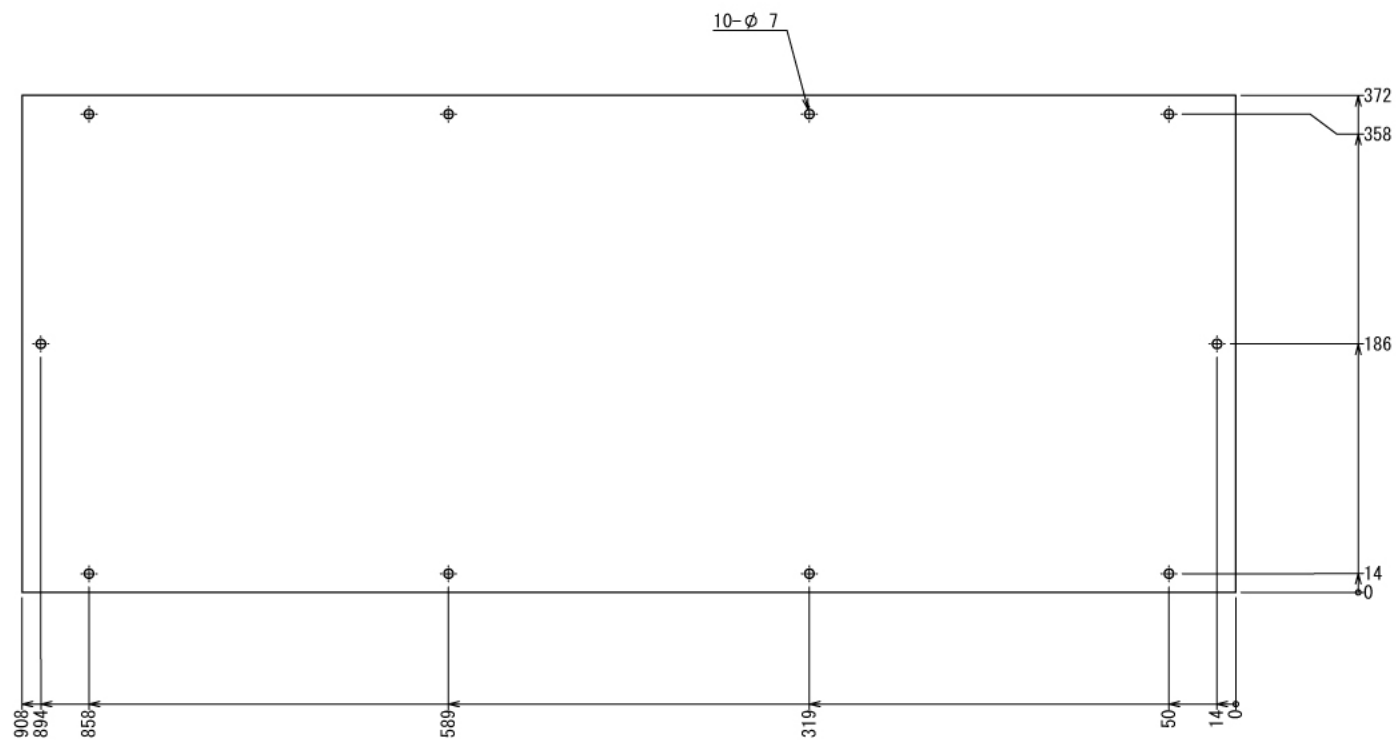

フィギュアケース

W1900 × D400 × H1906 mm

ボード⑭

※板の厚さは3mmです

ホビー

フィギュアケース

W1900 × D400 × H1906 mm

ボード⑮