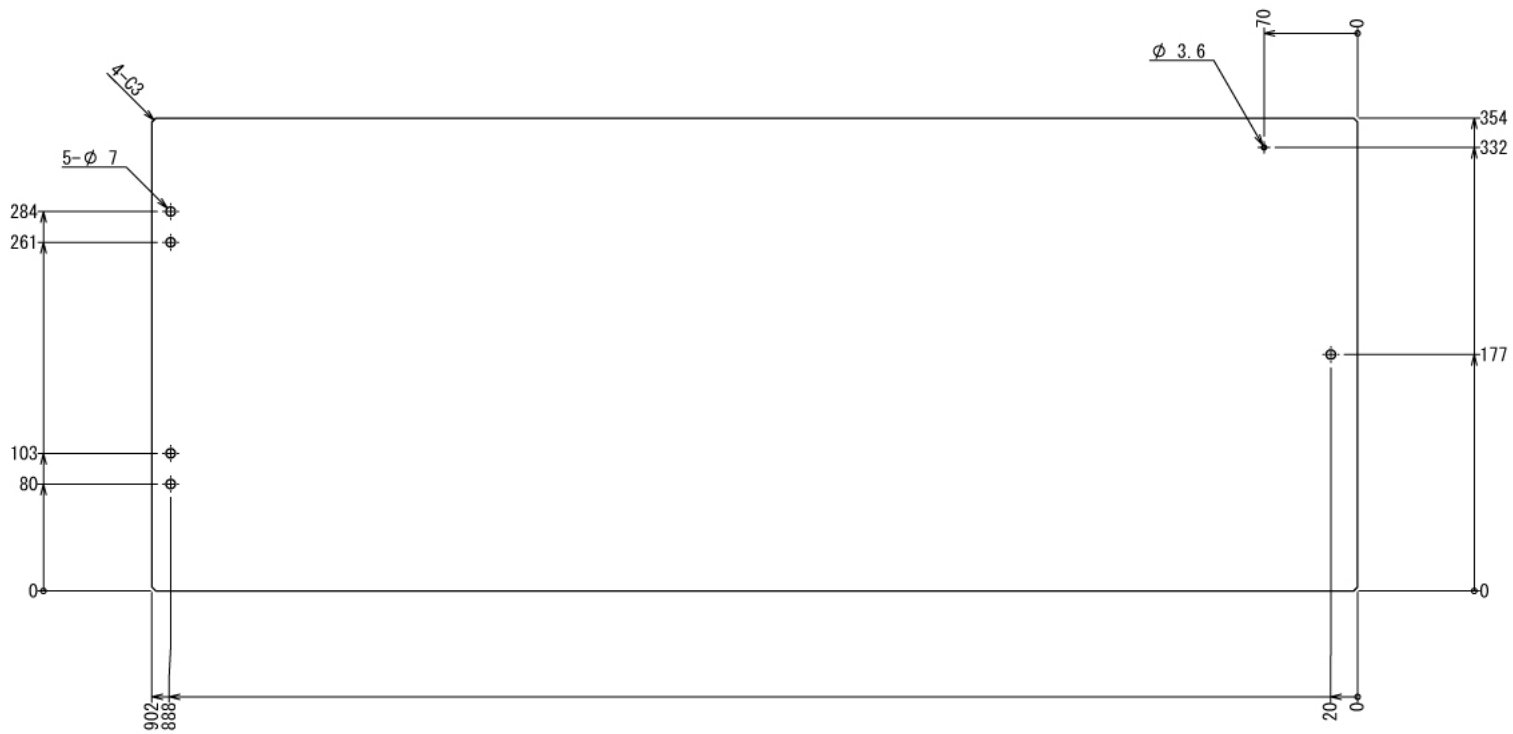

ボード⑮

ホビー

フィギュアケース

W1900 × D400 × H1906 mm

※板の厚さは3mmです