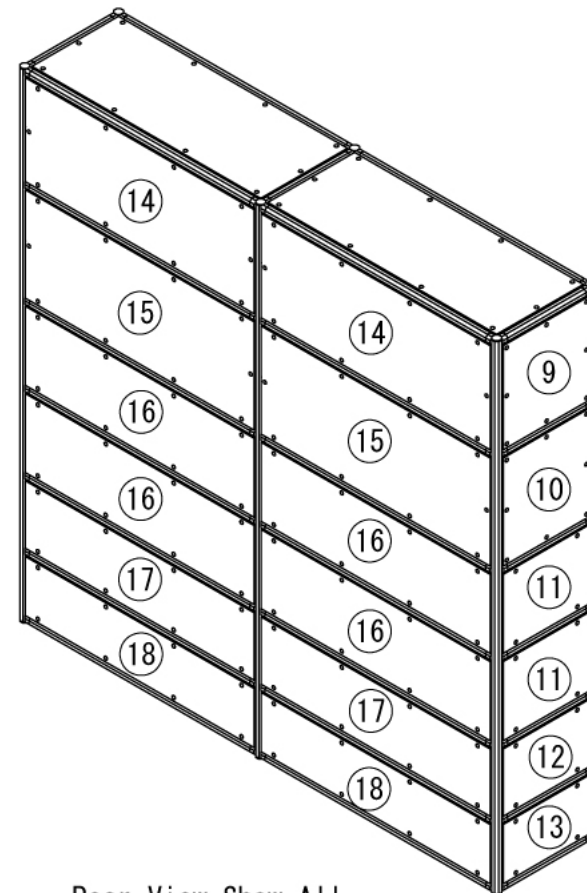

ホビー

フィギュアケース

W1900 × D400 × H1906 mm

A (1 : 4)
Inside of Dimensions

Rear View

ホビー

フィギュアケース

W1900 × D400 × H1906 mm

B-B: 6ヶ所

Front View

Right View

Back View

ホビー

フィギュアケース

W1900 × D400 × H1906 mm

Show All

Show All Inside

Rear View Show All

ホビー

フィギュアケース

W1900 × D400 × H1906 mm

ボード⑥

※板の厚さは3mmです

ホビー

フィギュアケース

W1900 × D400 × H1906 mm

ボード⑭

※板の厚さは3mmです

ホビー

フィギュアケース

W1900 × D400 × H1906 mm

ボード⑮