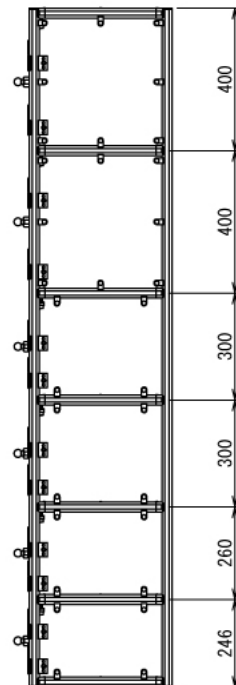

ホビー

フィギュアケース

W1900 × D400 × H1906 mm

A (1 : 4)
Inside of Dimensions

Rear View

ホビー

フィギュアケース

W1900 × D400 × H1906 mm

B-B: 6ヶ所

Front View

Right View

Back View

ホビー

フィギュアケース

W1900 × D400 × H1906 mm

Show All

Show All Inside

Rear View Show All

ホビー

フィギュアケース

W1900 × D400 × H1906 mm

ボード⑥

※板の厚さは3mmです

ホビー

フィギュアケース

W1900 × D400 × H1906 mm

ボード⑭

※板の厚さは3mmです

ホビー

フィギュアケース

W1900 × D400 × H1906 mm

ボード⑮