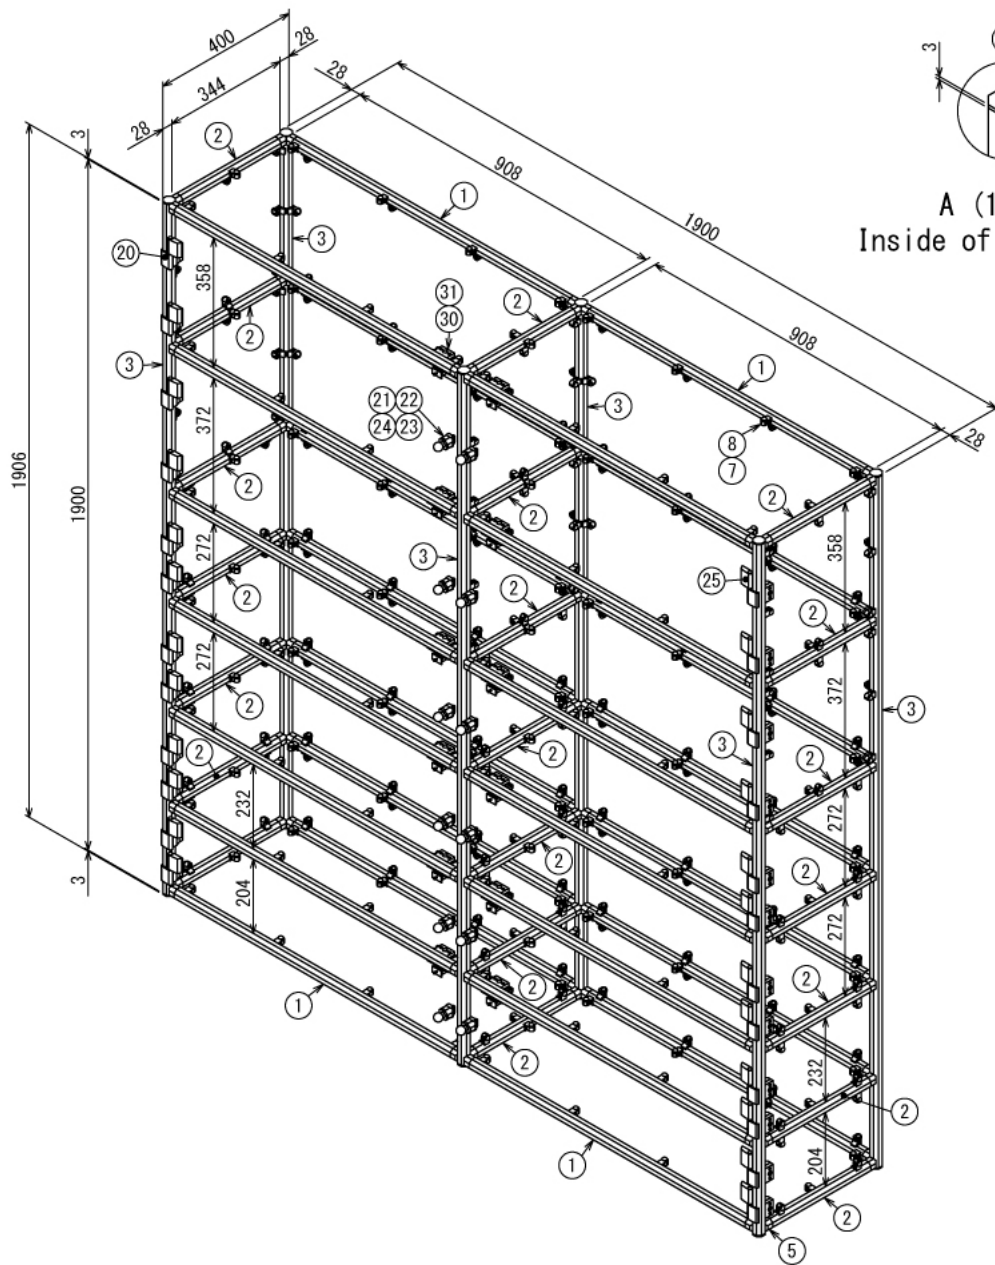

ホビー

フィギュアケース

W1900 × D400 × H1906 mm

A (1 : 4)
Inside of Dimensions

Rear View

ホビー

フィギュアケース

W1900 × D400 × H1906 mm

B-B: 6ヶ所

Front View

Right View

Back View

ホビー

フィギュアケース

W1900 × D400 × H1906 mm

Show All

Show All Inside

Rear View Show All

ホビー

フィギュアケース

W1900 × D400 × H1906 mm

ボード⑥

※板の厚さは3mmです

ホビー

フィギュアケース

W1900 × D400 × H1906 mm

ボード⑭

※板の厚さは3mmです

ホビー

フィギュアケース

W1900 × D400 × H1906 mm

ボード⑮