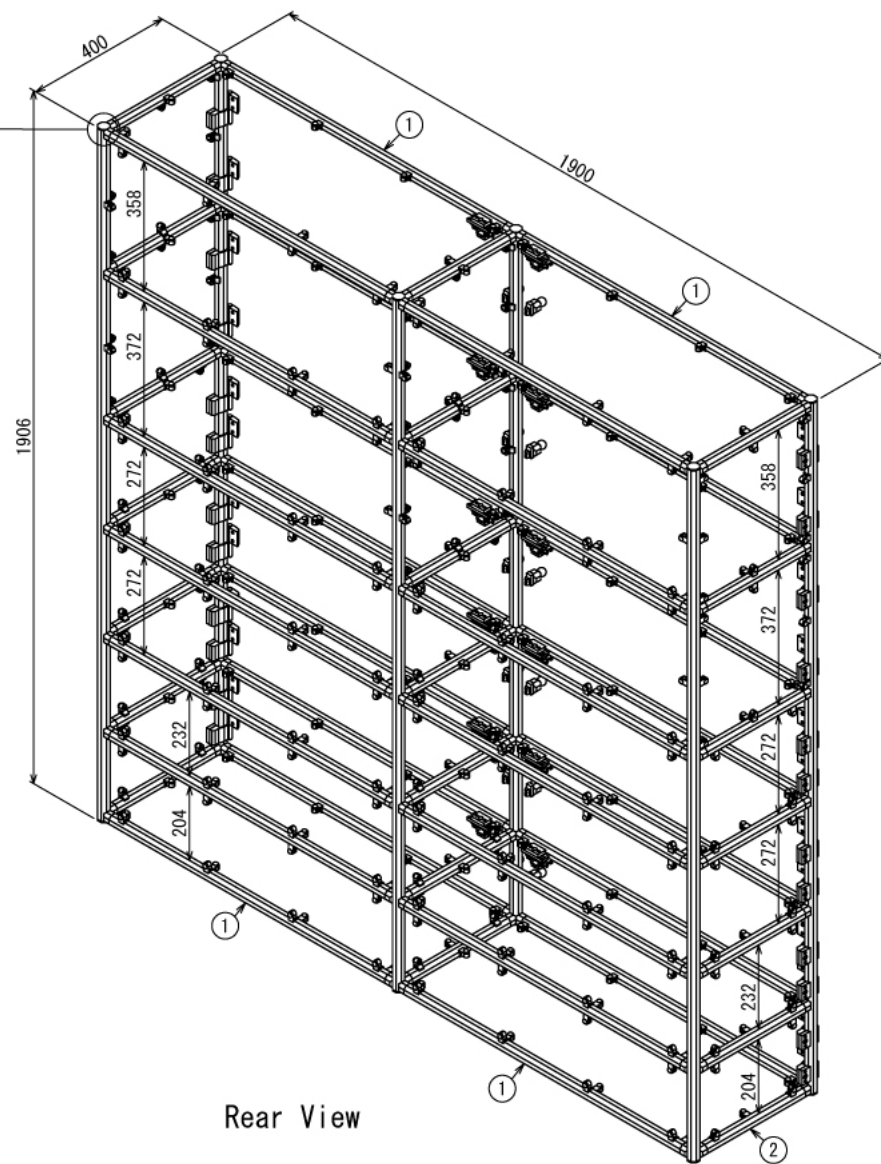

ホビー

フィギュアケース

W1900 × D400 × H1906 mm

A (1 : 4)
Inside of Dimensions

Rear View

ホビー

フィギュアケース

W1900 × D400 × H1906 mm

B-B: 6ヶ所

Front View

Right View

Back View

ホビー

フィギュアケース

W1900 × D400 × H1906 mm

Show All

Show All Inside

Rear View Show All

ホビー

フィギュアケース

W1900 × D400 × H1906 mm

ボード⑥

※板の厚さは3mmです

ホビー

フィギュアケース

W1900 × D400 × H1906 mm

ボード⑭

※板の厚さは3mmです

ホビー

フィギュアケース

W1900 × D400 × H1906 mm

ボード⑮