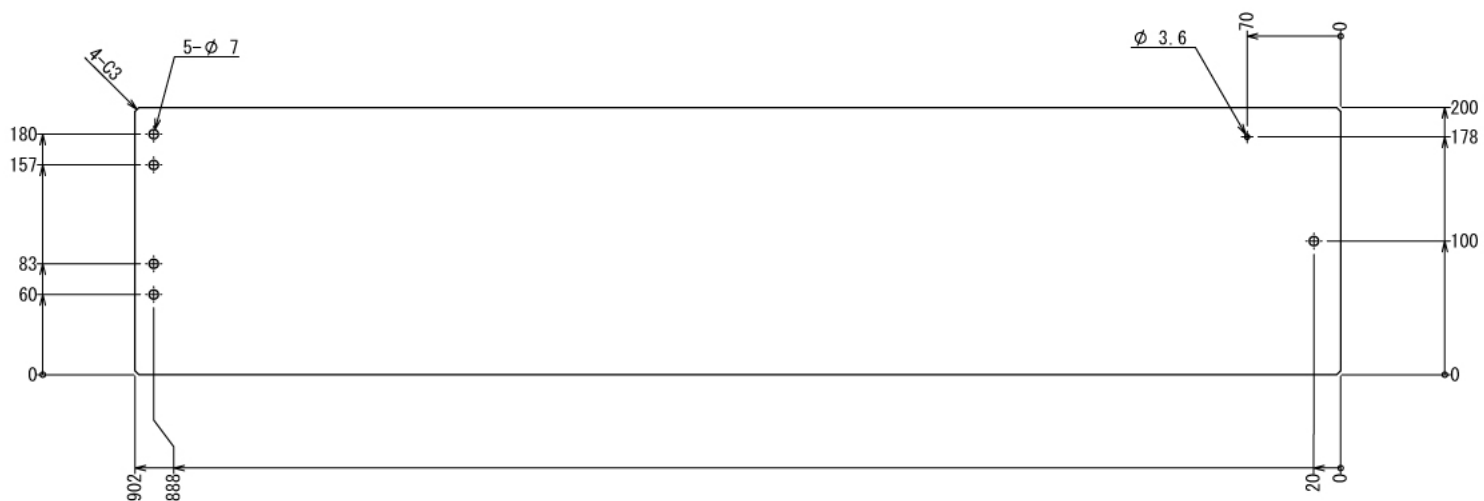

ホビー

フィギュアケース

W1900 × D400 × H1906 mm

ボード⑳

※板の厚さは3mmです

ホビー

フィギュアケース

W1900 × D400 × H1906 mm