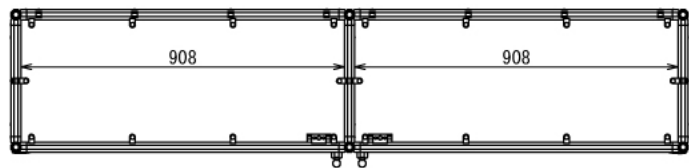

ホビー

フィギュアケース

W1900 × D400 × H1906 mm

A (1 : 4)
Inside of Dimensions

Rear View

ホビー

フィギュアケース

W1900 × D400 × H1906 mm

B-B: 6ヶ所

Front View

Right View

Back View

ホビー

フィギュアケース

W1900 × D400 × H1906 mm

Show All