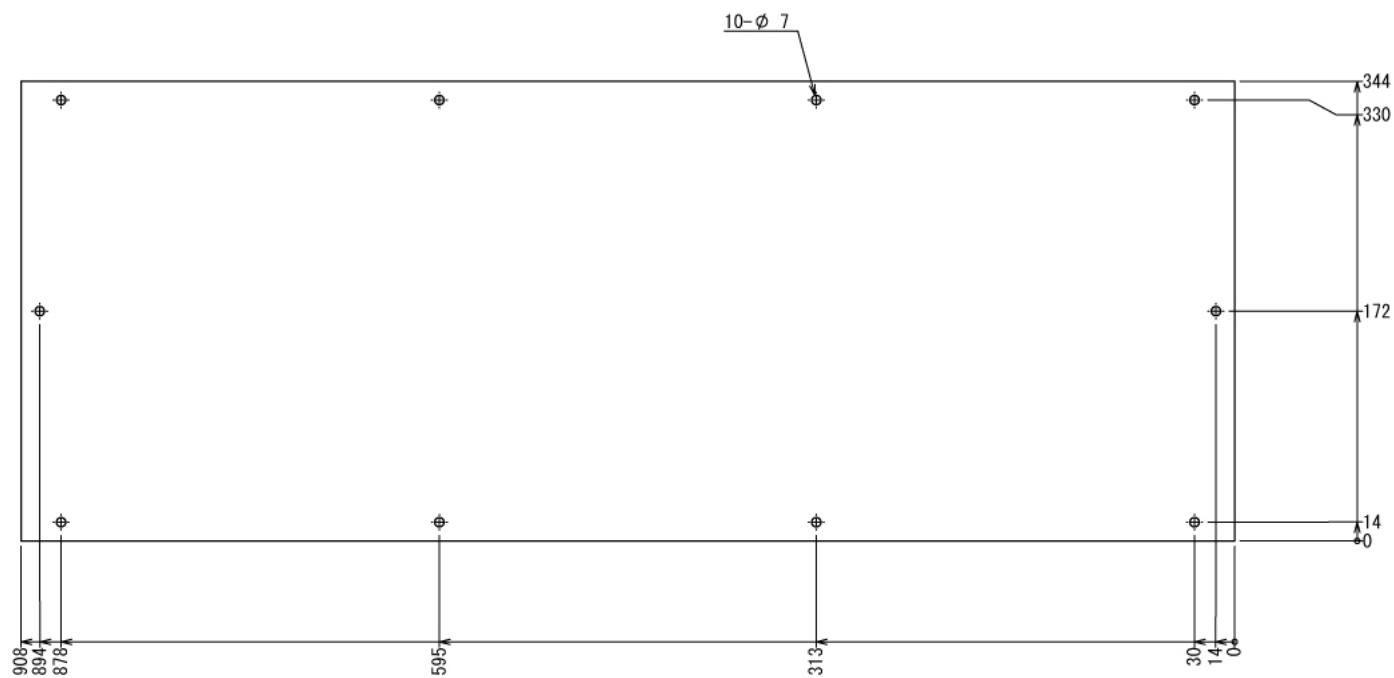

Show All Inside

Rear View Show All

ホビー

フィギュアケース

W1900 × D400 × H1906 mm

※板の厚さは3mmです