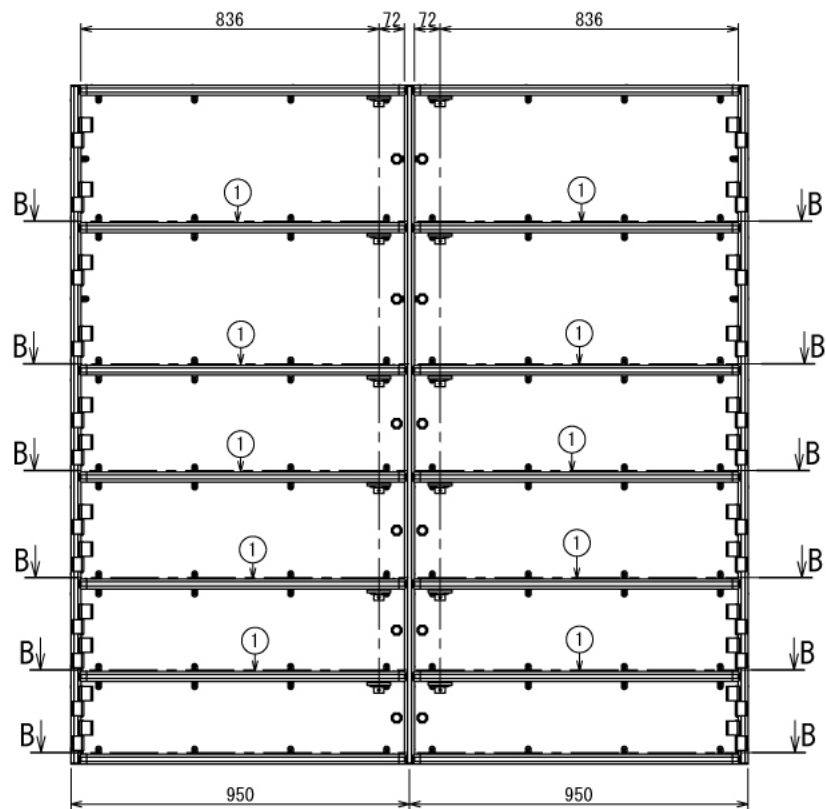

ホビー

フィギュアケース

W1900 × D400 × H1906 mm

A (1 : 4)
Inside of Dimensions

Rear View

ホビー

フィギュアケース

W1900 × D400 × H1906 mm

B-B: 6ヶ所

Front View

Right View

Back View

ホビー

フィギュアケース

W1900 × D400 × H1906 mm

Show All

Show All Inside

Rear View Show All

ホビー

フィギュアケース

W1900 × D400 × H1906 mm

ボード⑥

※板の厚さは3mmです

ホビー