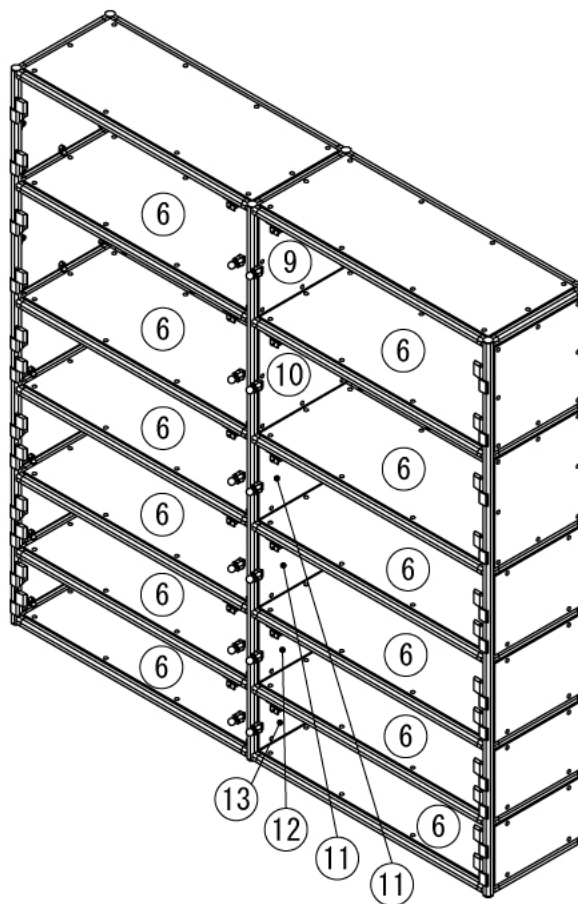

ホビー

フィギュアケース

W1900 × D400 × H1906 mm

A (1 : 4)
Inside of Dimensions

Rear View

ホビー

フィギュアケース

W1900 × D400 × H1906 mm

B-B: 6ヶ所

Front View

Right View

Back View

ホビー

フィギュアケース

W1900 × D400 × H1906 mm

Show All

Show All Inside

Rear View Show All

ホビー

フィギュアケース

W1900 × D400 × H1906 mm

ボード⑥

※板の厚さは3mmです

ホビー

フィギュアケース

W1900 × D400 × H1906 mm

ボード⑭

※板の厚さは3mmです

ホビー

フィギュアケース

W1900 × D400 × H1906 mm

ボード⑮