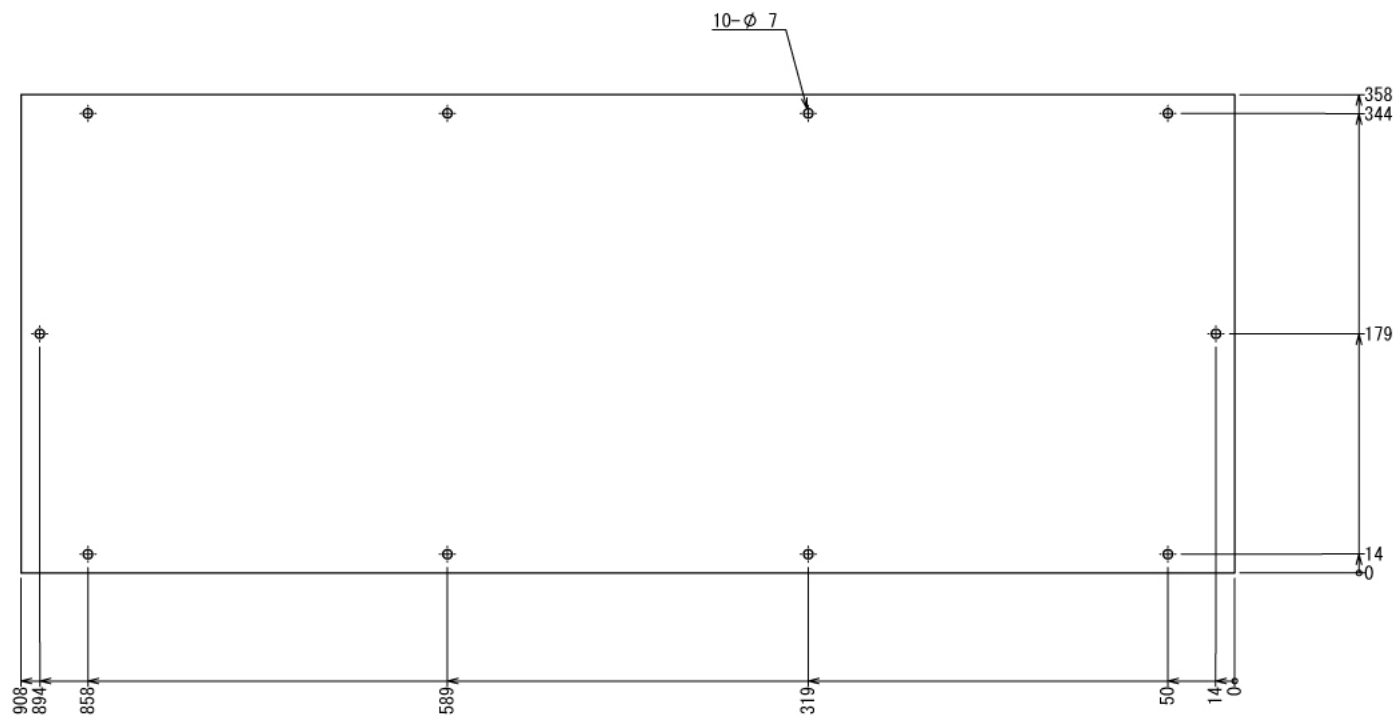

ボード⑥

ホビー

フィギュアケース

W1900 × D400 × H1906 mm

※板の厚さは3mmです