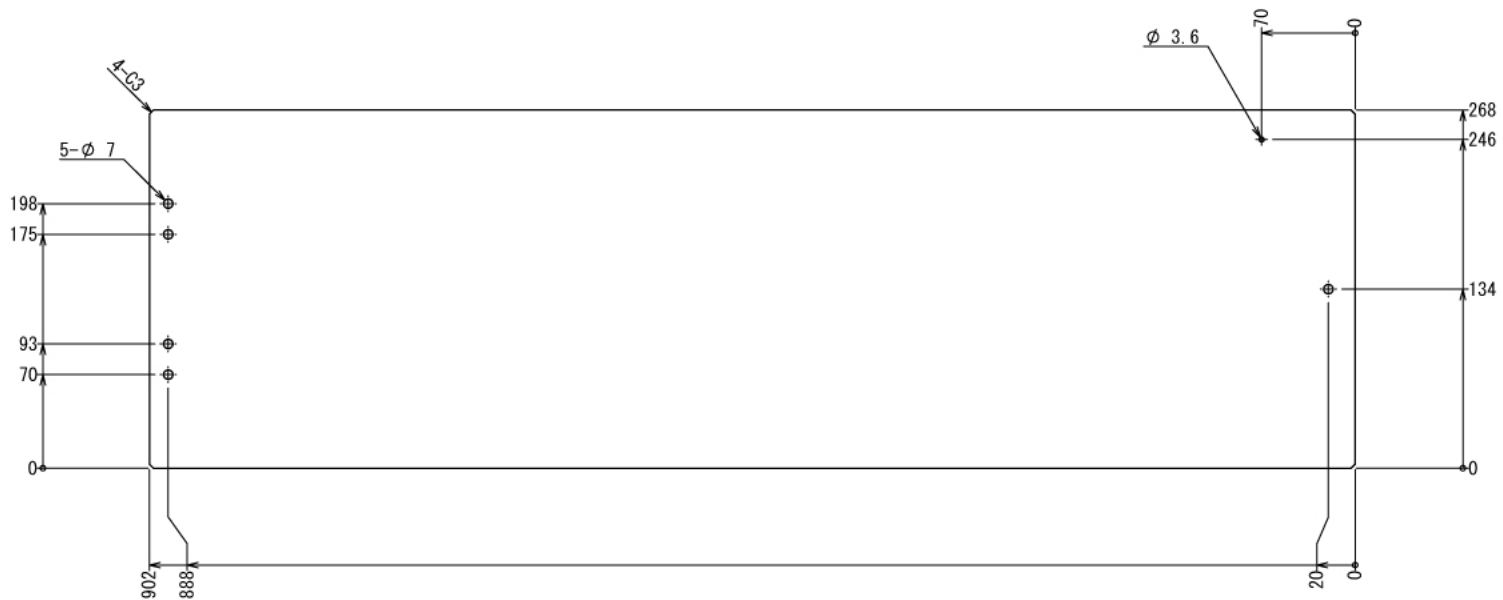

W1900 × D400 × H1906 mm

ボード②⑥

※板の厚さは3mmです

ホビー

フィギュアケース

W1900 × D400 × H1906 mm

ボード②⑦

※板の厚さは3mmです