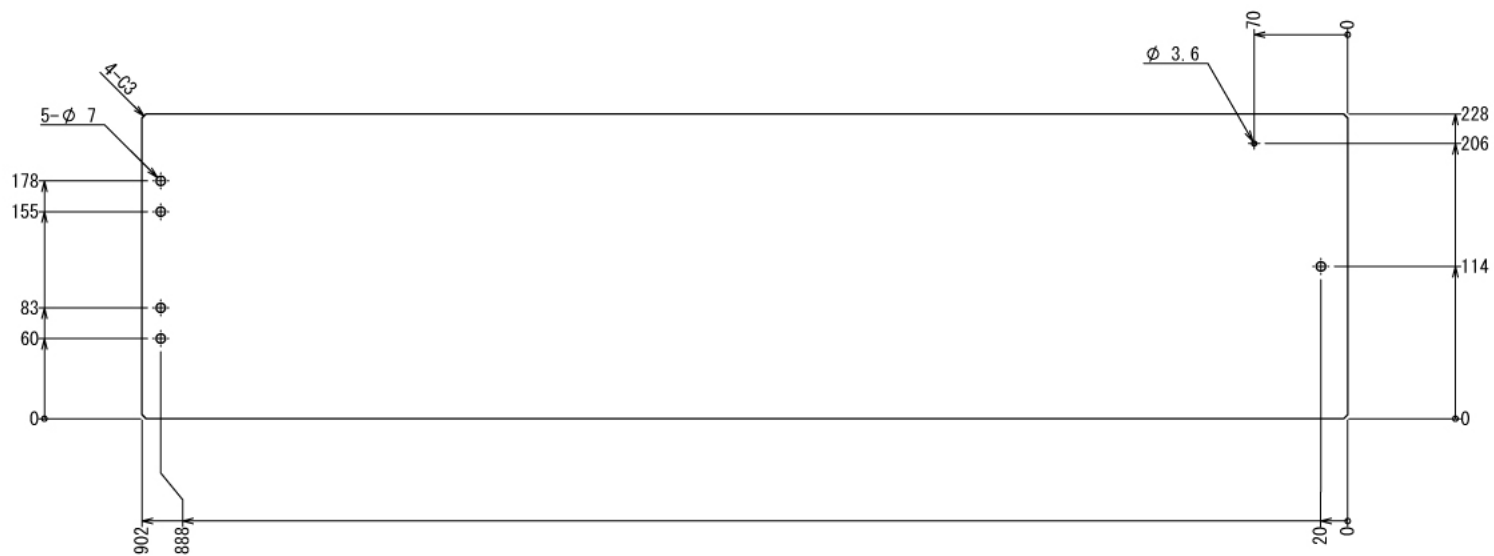

ホビー

フィギュアケース

W1900 × D400 × H1906 mm

ボード⑳

※板の厚さは3mmです