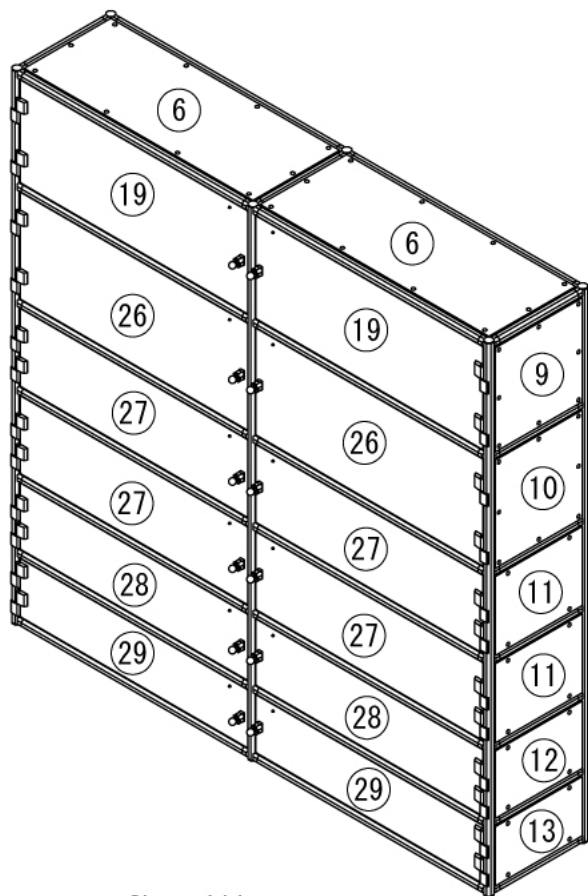

ホビー

フィギュアケース

W1900 × D400 × H1906 mm

A (1 : 4)
Inside of Dimensions

Rear View

ホビー

フィギュアケース

W1900 × D400 × H1906 mm

B-B: 6ヶ所

Front View

Right View

Back View

ホビー

フィギュアケース

W1900 × D400 × H1906 mm

Show All

Show All Inside

Rear View Show All

ホビー

フィギュアケース

W1900 × D400 × H1906 mm

ボード⑥

※板の厚さは3mmです

ホビー

フィギュアケース

W1900 × D400 × H1906 mm

ボード⑭

※板の厚さは3mmです

ホビー

フィギュアケース

W1900 × D400 × H1906 mm

ボード⑮