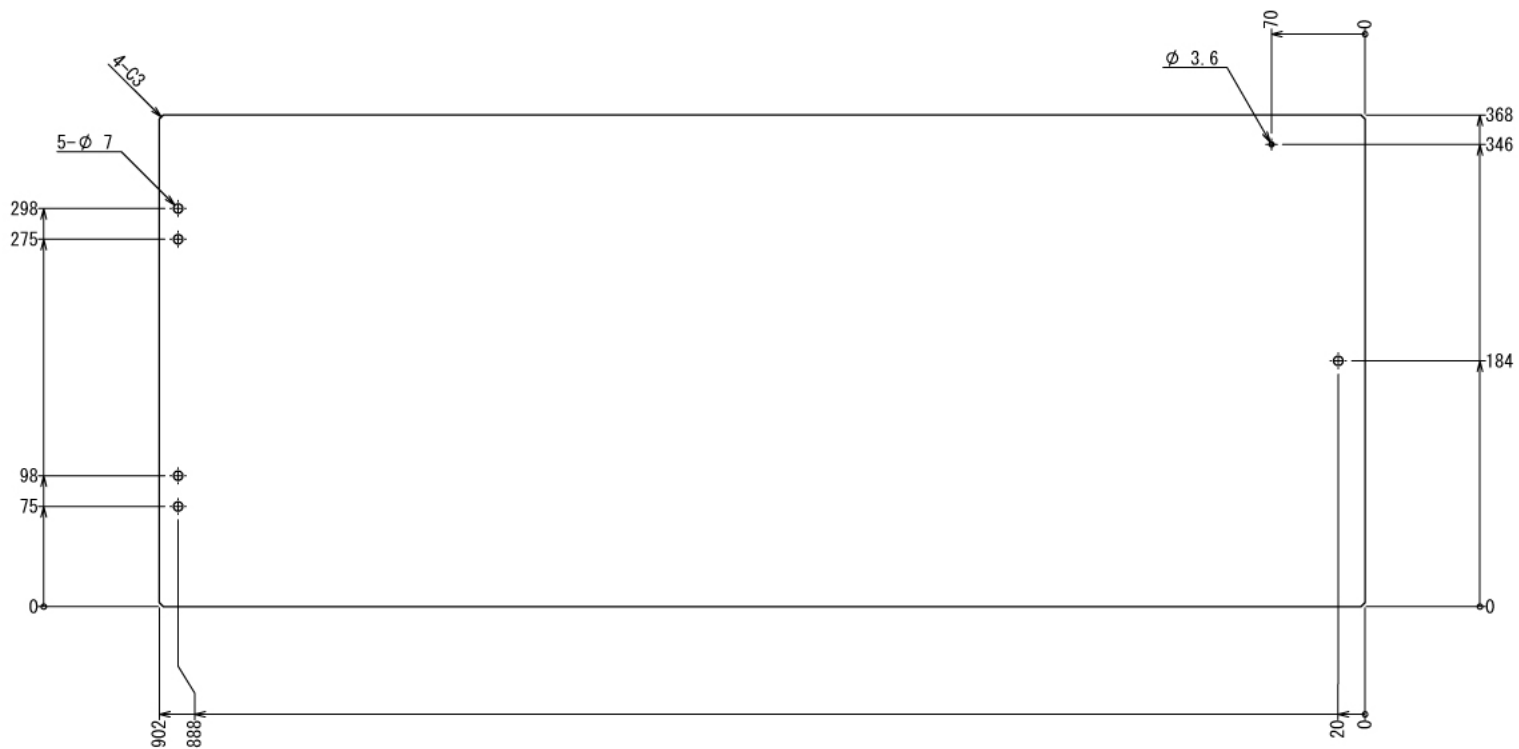

ボード⑱

ホビー

フィギュアケース

W1900 × D400 × H1906 mm

ボード②⑥

※板の厚さは3mmです