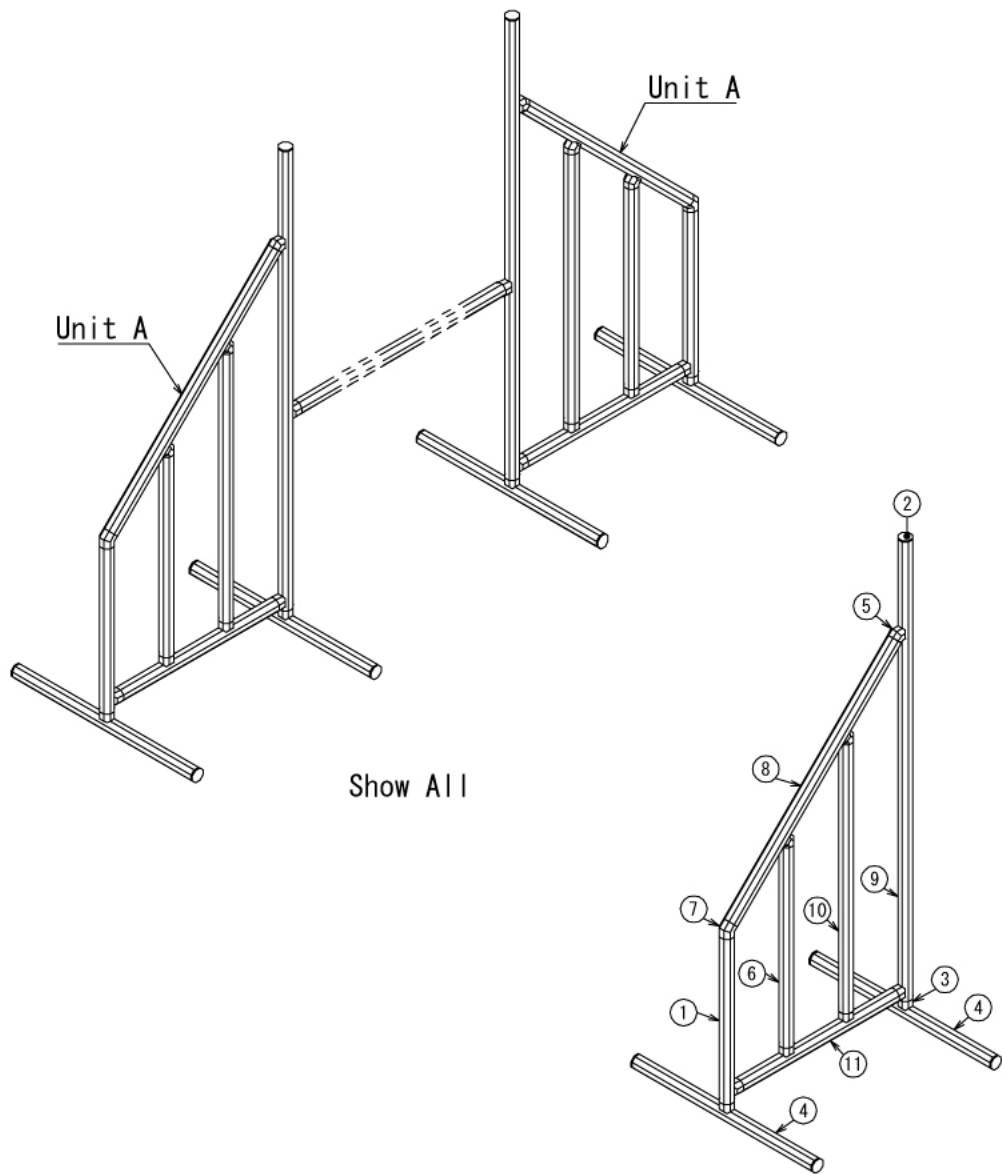

ペット

ドッグアジリティ用ハードル

W480 × D500 × H1100 mm

Unit A : 2ヶ所