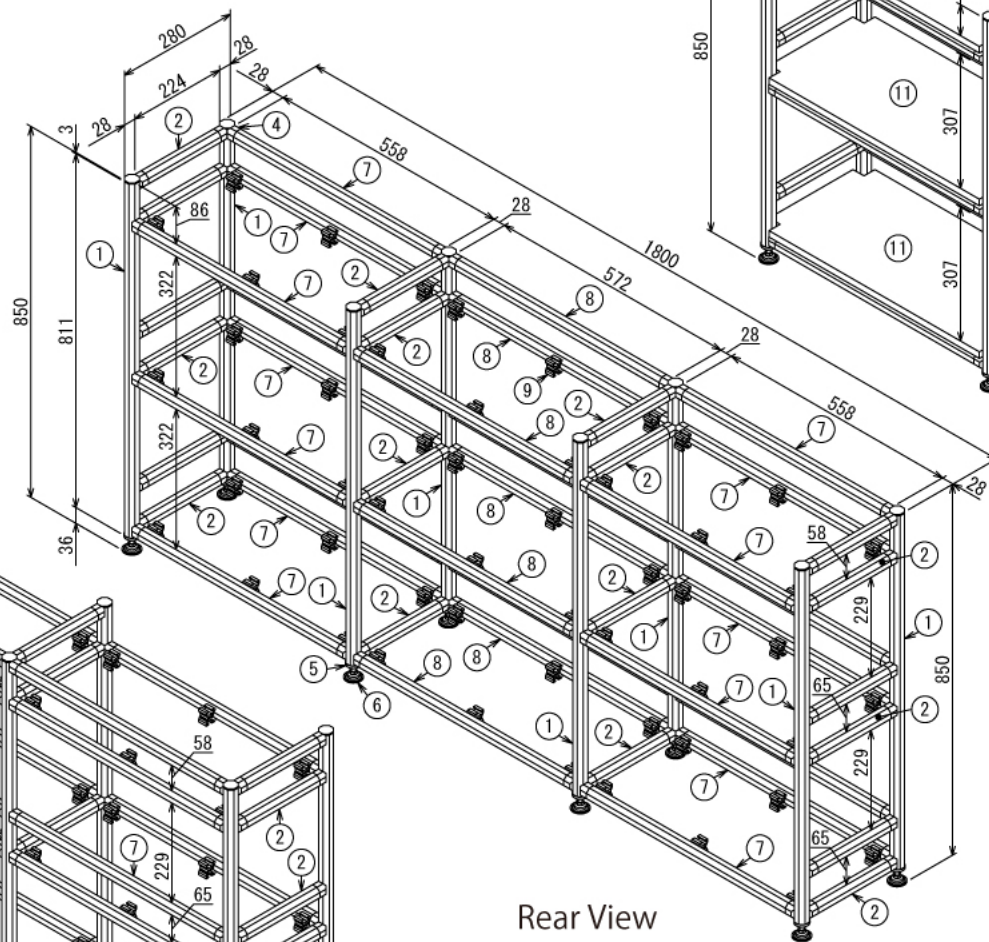

インテリア

酒棚

W1800 × D280 × H850 mm

A (1 : 2)
Inside of Dimensions

Front View

Rear View

Show All

※ボードと固定用の木ネジはお客さまにてご用意ください

インテリア

酒棚

W1800 × D280 × H850 mm

ボード⑩

※板の厚さは15mmです

2 / 3

SUS Corporation

インテリア

酒棚

W1800 × D280 × H850 mm

ボード①

※板の厚さは15mmです