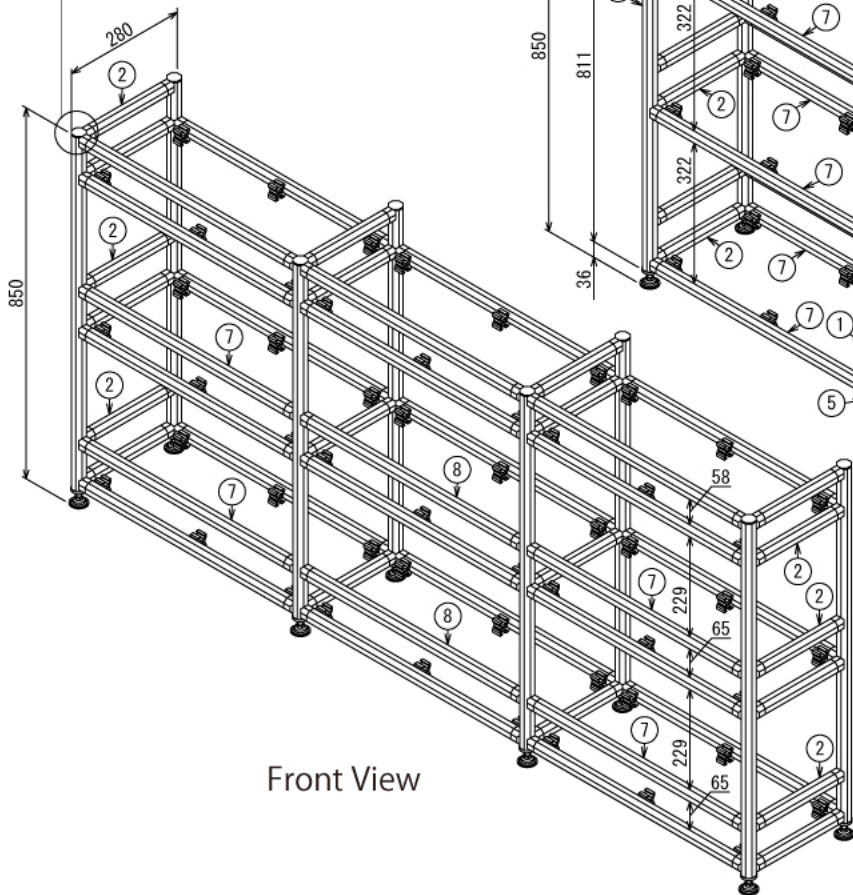

インテリア

酒棚

W1800 × D280 × H850 mm

A (1 : 2)
Inside of Dimensions

Front View

Rear View

Show All

※ボードと固定用の木ネジはお客さまにてご用意ください

インテリア

酒棚

W1800 × D280 × H850 mm

ボード⑩

※板の厚さは15mmです

2 / 3

SUS Corporation

インテリア

酒棚

W1800 × D280 × H850 mm

ボード①

※板の厚さは15mmです