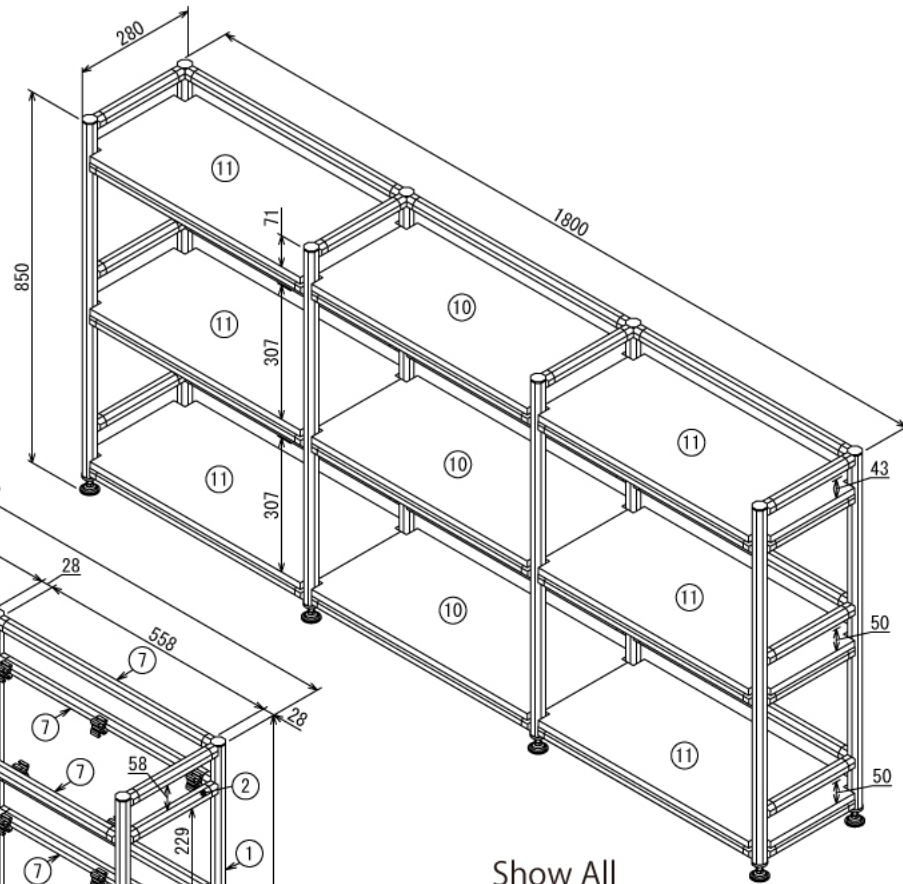

インテリア

酒棚

W1800 × D280 × H850 mm

A (1 : 2)
Inside of Dimensions

Front View

Rear View

Show All

※ボードと固定用の木ネジはお客さまにてご用意ください

インテリア

酒棚

W1800 × D280 × H850 mm

ボード⑩

※板の厚さは15mmです

2 / 3

SUS Corporation

インテリア

酒棚

W1800 × D280 × H850 mm

ボード①

※板の厚さは15mmです