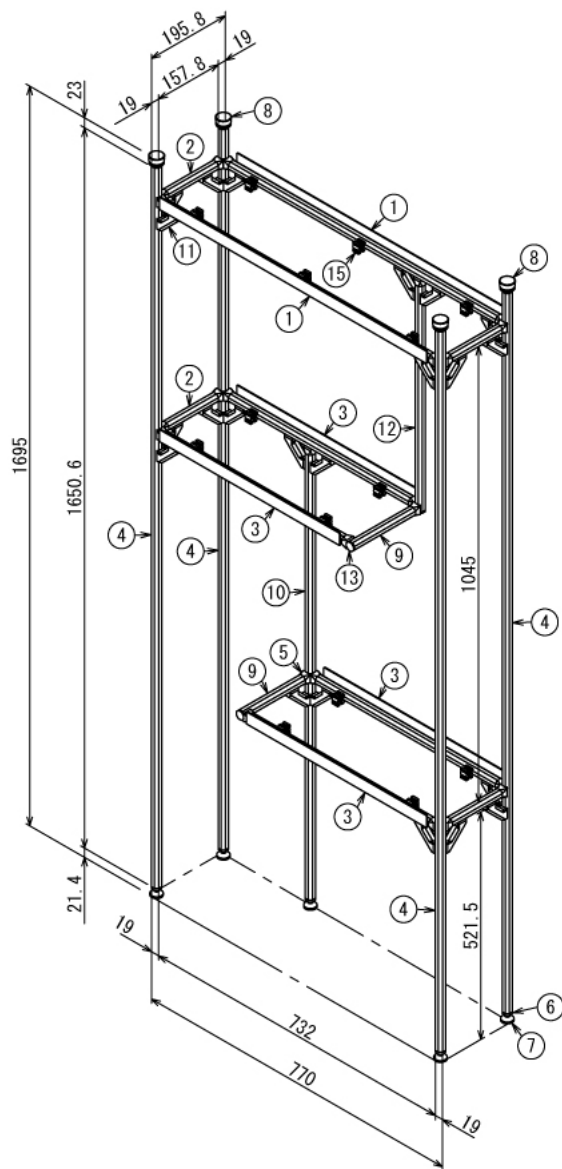

# 飾り棚

W770 × D195.8 × H1695 mm

Rear View

Front View

※ボードと固定用の木ネジはお客様にてご用意ください

インテリア

# 飾り棚

W770 × D195.8 × H1695 mm

Show All

Show All Front View

インテリア

# 飾り棚

W770 × D195.8 × H1695 mm

ボード⑭

※板の厚さは15mmです

インテリア

# 飾り棚

W770 × D195.8 × H1695 mm

ボード⑩

※板の厚さは15mmです