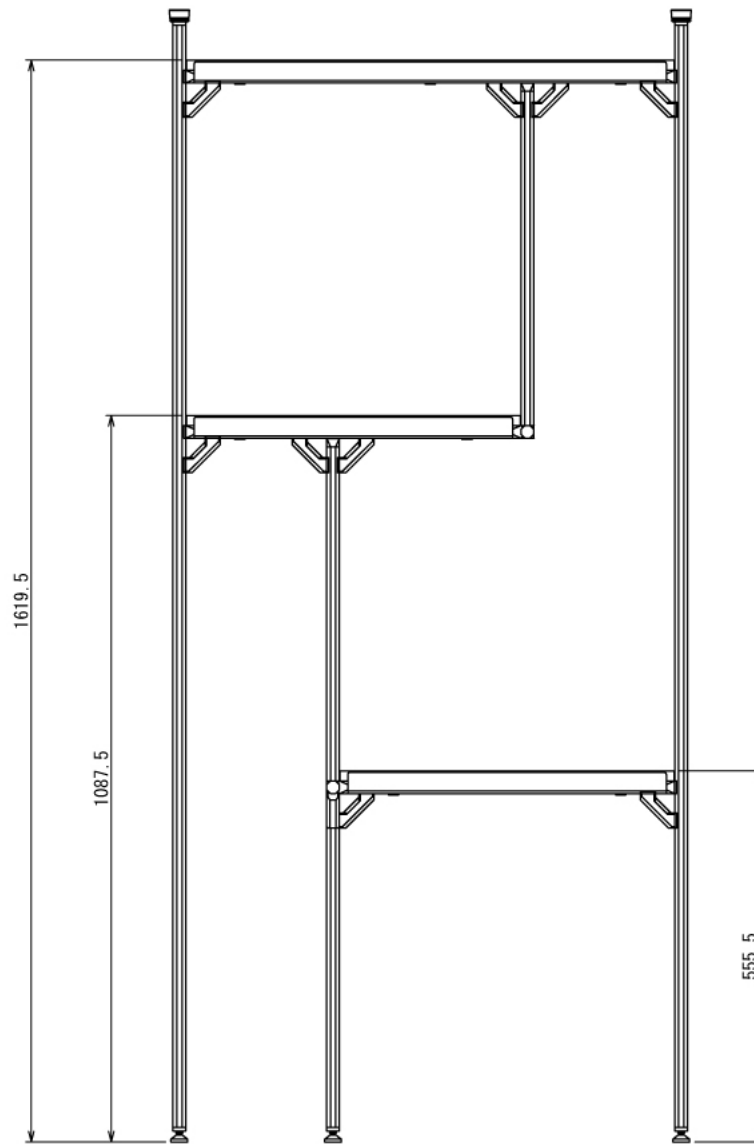

# 飾り棚

W770 × D195.8 × H1695 mm

Rear View

Front View

※ボードと固定用の木ネジはお客様にてご用意ください

インテリア

# 飾り棚

W770 × D195.8 × H1695 mm

Show All

Show All Front View

インテリア

# 飾り棚

W770 × D195.8 × H1695 mm

ボード⑭

※板の厚さは15mmです

インテリア

# 飾り棚

W770 × D195.8 × H1695 mm

ボード⑩

※板の厚さは15mmです