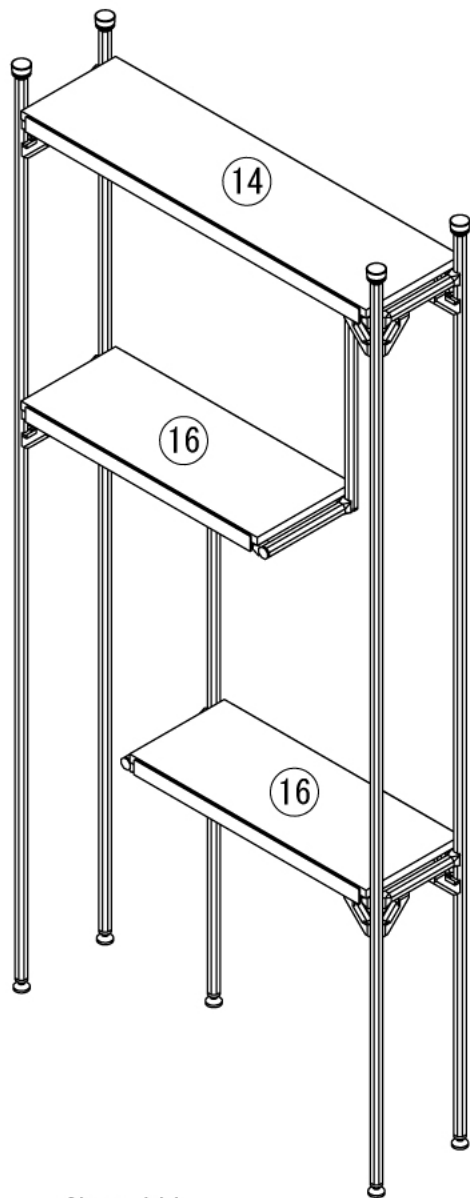

# 飾り棚

W770 × D195.8 × H1695 mm

Rear View

Front View

※ボードと固定用の木ネジはお客様にてご用意ください

インテリア

# 飾り棚

W770 × D195.8 × H1695 mm

Show All

Show All Front View

インテリア

# 飾り棚

W770 × D195.8 × H1695 mm

ボード⑭

※板の厚さは15mmです

インテリア

# 飾り棚

W770 × D195.8 × H1695 mm

ボード⑩

※板の厚さは15mmです