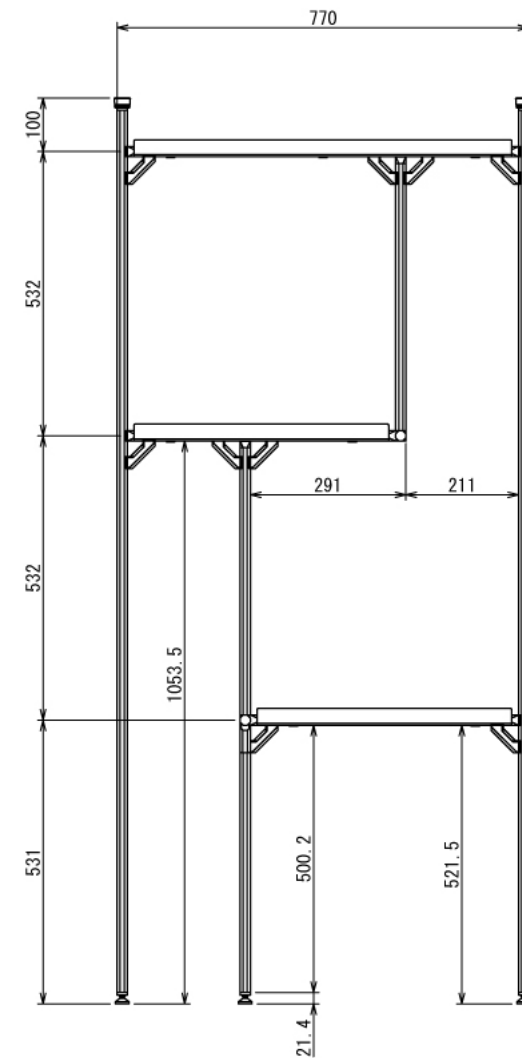

# 飾り棚

W770 × D195.8 × H1695 mm

Rear View

Front View

※ボードと固定用の木ネジはお客様にてご用意ください

インテリア

# 飾り棚

W770 × D195.8 × H1695 mm

Show All

Show All Front View

インテリア

# 飾り棚

W770 × D195.8 × H1695 mm

ボード⑭

※板の厚さは15mmです

インテリア

# 飾り棚

W770 × D195.8 × H1695 mm

ボード⑩

※板の厚さは15mmです