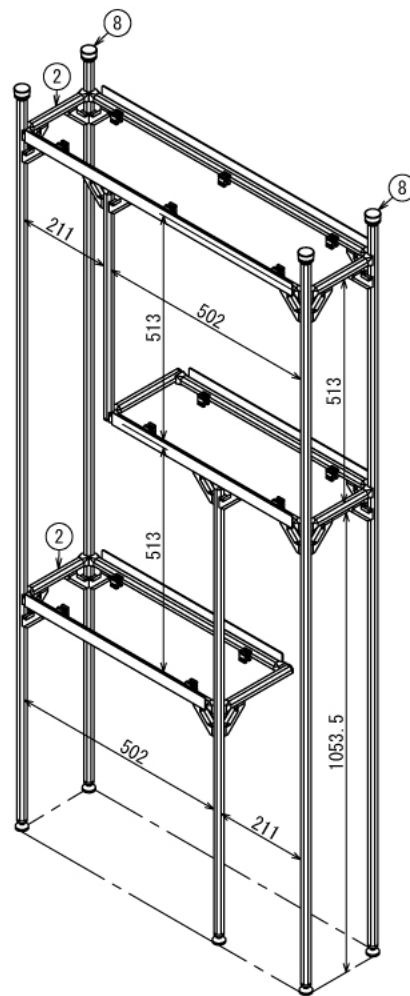

# 飾り棚

W770 × D195.8 × H1695 mm

Rear View

Front View

※ボードと固定用の木ネジはお客様にてご用意ください

インテリア

# 飾り棚

W770 × D195.8 × H1695 mm

Show All

Show All Front View

インテリア

# 飾り棚

W770 × D195.8 × H1695 mm

ボード⑭

※板の厚さは15mmです

インテリア

# 飾り棚

W770 × D195.8 × H1695 mm

ボード⑩

※板の厚さは15mmです