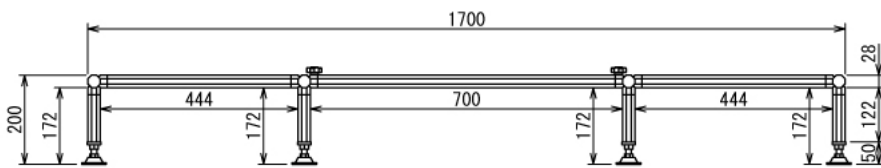

自動車

軽バン用フルフラットキット

W1700 × D1250 × H200 mm

A (1 : 5)
Inside of Dimensions

Top View

Right View

Back View

SUS Corporation