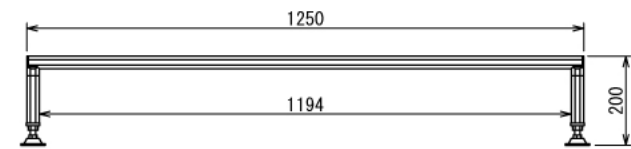

自動車

軽バン用フルフラットキット

W1700 × D1250 × H200 mm

A (1 : 5)
Inside of Dimensions

Top View

Right View

Back View

SUS Corporation