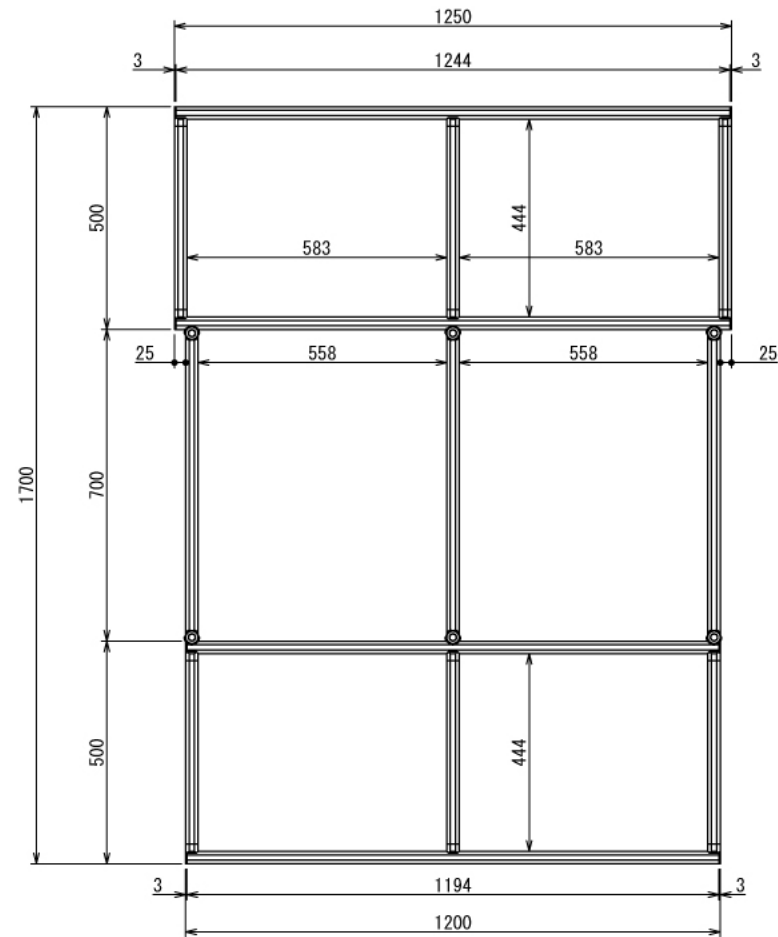

自動車

軽バン用フルフラットキット

W1700 × D1250 × H200 mm

A (1 : 5)
Inside of Dimensions

Top View

Right View

Back View

SUS Corporation