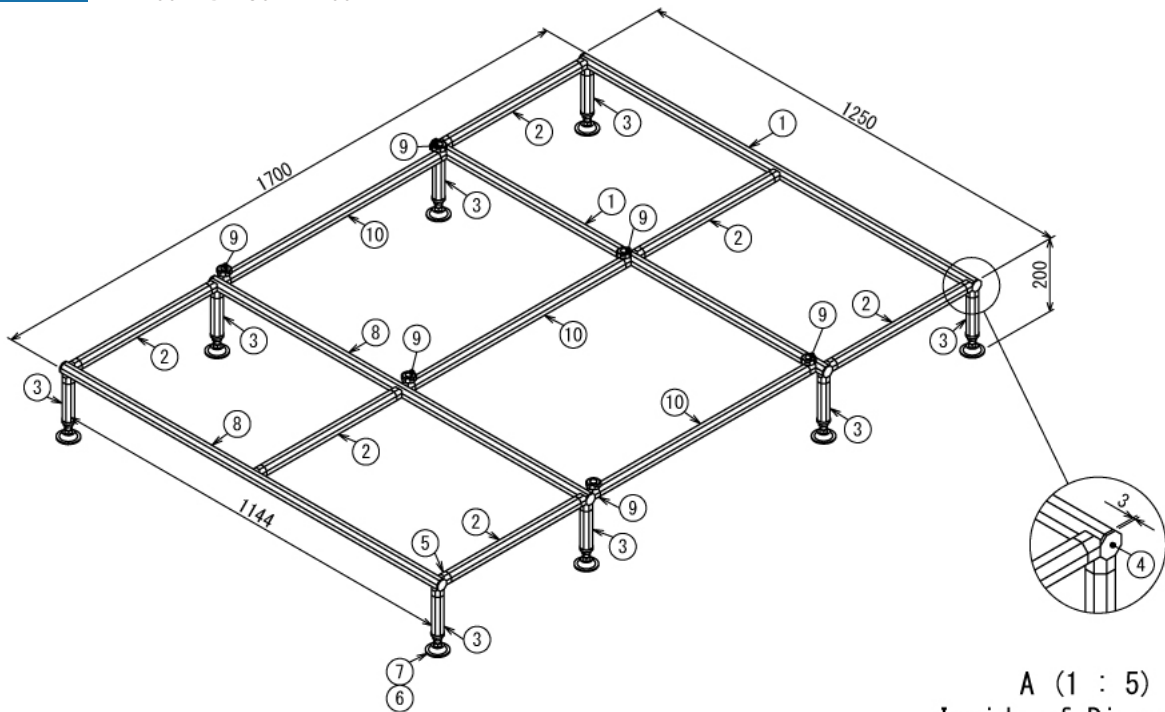

自動車

軽バン用フルフラットキット

W1700 × D1250 × H200 mm

A (1 : 5)
Inside of Dimensions

Top View

Right View

Back View

SUS Corporation