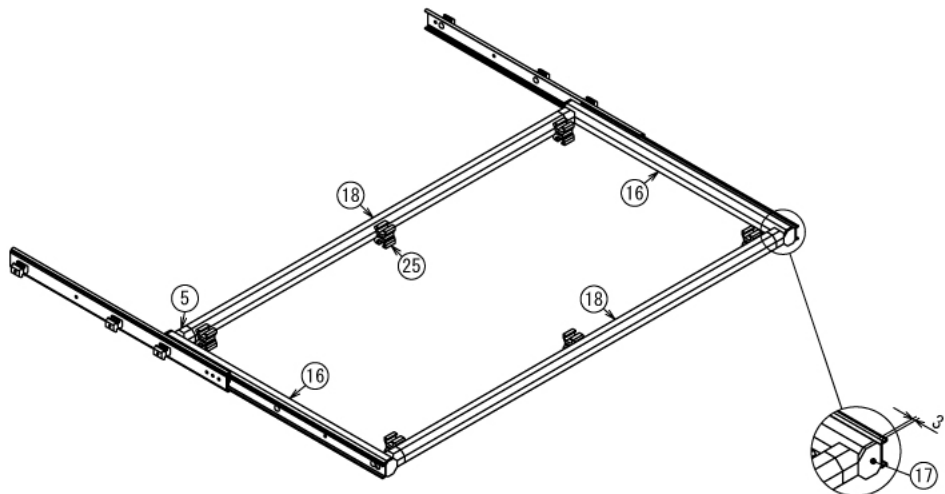

ホビー

DTMデスク

W1900 × D900 × H1015 mm

Left View

B-B

A (1 : 4)
Inside of Dimensions

Bottom View

※ボードと固定用の木ネジはお客様にてご用意ください

ホビー

DTMデスク

W1900 × D900 × H1015 mm

Slide Unit A : 2ヶ所

C (1 : 4)
Inside of Dimensions

D (1 : 2)

E (1 : 2)

ホビー

DTMデスク

W1900 × D900 × H1015 mm

Show All

Show All Front View

Show All Right View
(Slide Open)

ホビー

DTMデスク

W1900 × D900 × H1015 mm

ボード⑳

※板の厚さは15mmです

ホビー

DTMデスク

W1900 × D900 × H1015 mm

ボード②⑥

※板の厚さは15mmです

ホビー