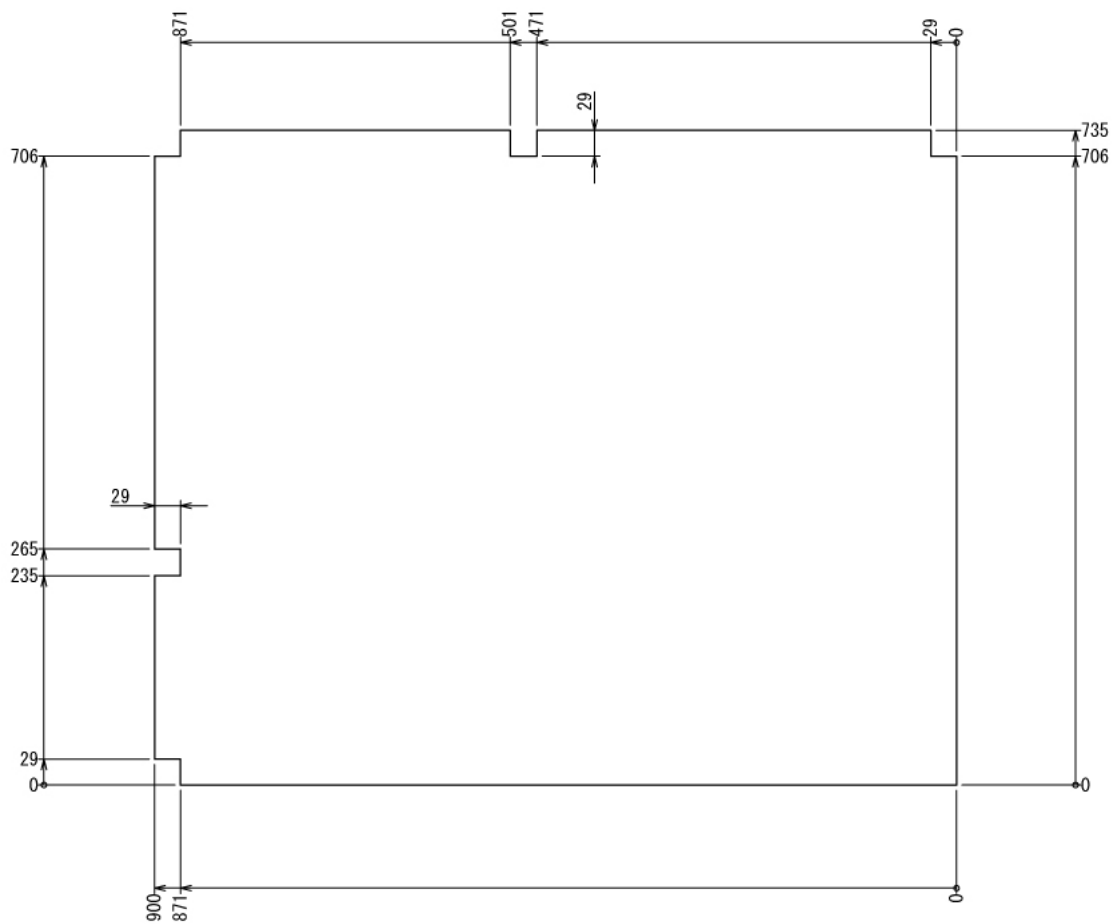

DTMデスク

W1900 × D900 × H1015 mm

Show All

Show All Front View

Show All Right View
(Slide Open)

ホビー

DTMデスク

W1900 × D900 × H1015 mm

ボード⑳

※板の厚さは15mmです

ホビー

DTMデスク

W1900 × D900 × H1015 mm

ボード②⑥

※板の厚さは15mmです

ホビー

DTMデスク

W1900 × D900 × H1015 mm

ボード②⑦

※板の厚さは15mmです

ホビー

DTMデスク

W1900 × D900 × H1015 mm

※板の厚さは15mmです