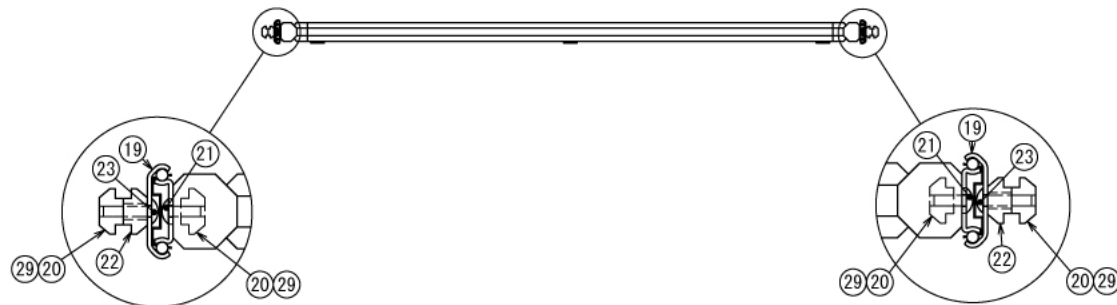

ホビー

DTMデスク

W1900 × D900 × H1015 mm

Left View

B-B

A (1 : 4)
Inside of Dimensions

Bottom View

※ボードと固定用の木ネジはお客様にてご用意ください

ホビー

DTMデスク

W1900 × D900 × H1015 mm

Slide Unit A : 2ヶ所

C (1 : 4)
Inside of Dimensions

D (1 : 2)

E (1 : 2)

ホビー

DTMデスク

W1900 × D900 × H1015 mm

Show All

Show All Front View

Show All Right View
(Slide Open)

ホビー

DTMデスク

W1900 × D900 × H1015 mm