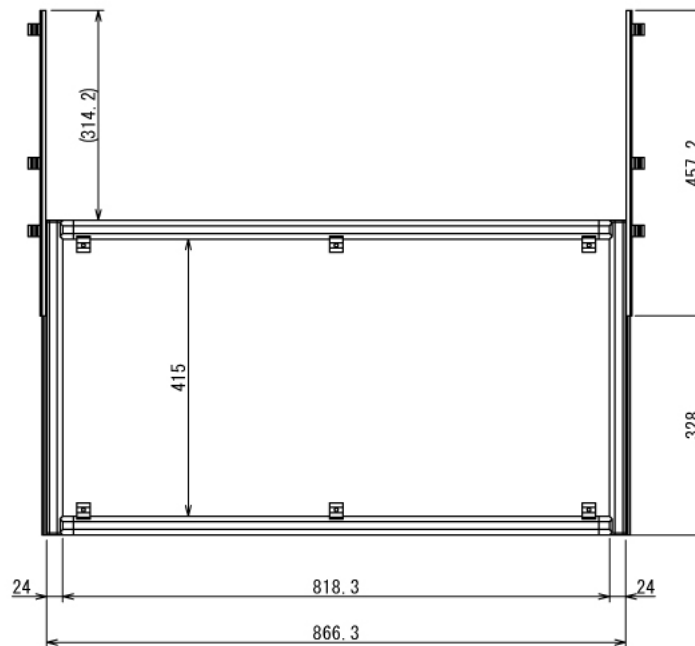

ホビー

DTMデスク

W1900 × D900 × H1015 mm

Left View

B-B

A (1 : 4)
Inside of Dimensions

Bottom View

※ボードと固定用の木ネジはお客様にてご用意ください

ホビー

DTMデスク

W1900 × D900 × H1015 mm

Slide Unit A : 2ヶ所

C (1 : 4)
Inside of Dimensions

D (1 : 2)

E (1 : 2)

ホビー

DTMデスク

W1900 × D900 × H1015 mm

Show All

Show All Front View

Show All Right View
(Slide Open)

ホビー

DTMデスク

W1900 × D900 × H1015 mm

ボード⑳

※板の厚さは15mmです

ホビー

DTMデスク

W1900 × D900 × H1015 mm

ボード②⑥

※板の厚さは15mmです

ホビー