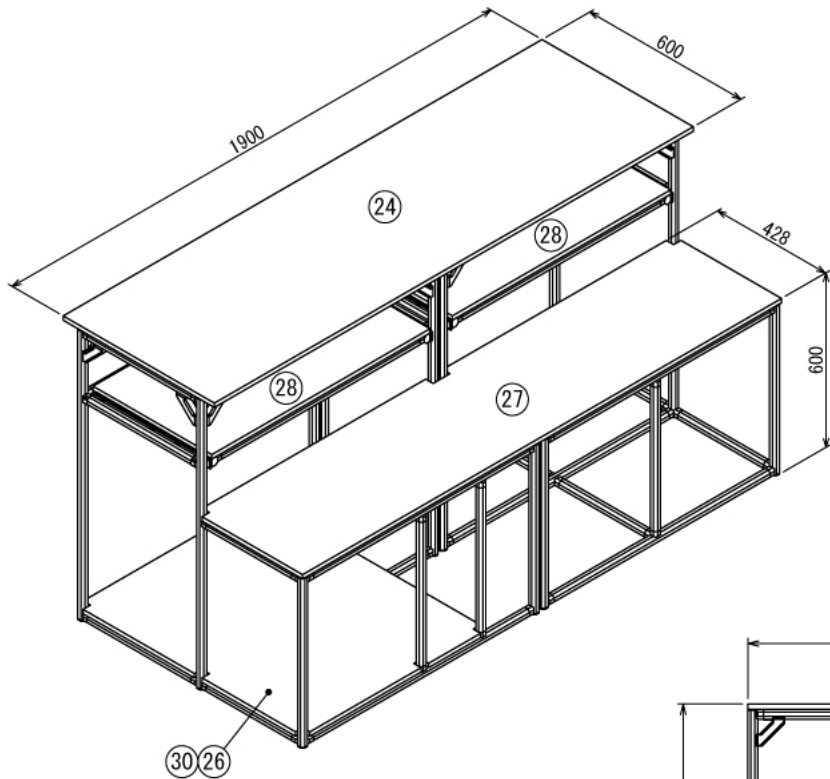

ホビー

DTMデスク

W1900 × D900 × H1015 mm

Left View

B-B

A (1 : 4)
Inside of Dimensions

Bottom View

※ボードと固定用の木ネジはお客様にてご用意ください

ホビー

DTMデスク

W1900 × D900 × H1015 mm

Slide Unit A : 2ヶ所

C (1 : 4)
Inside of Dimensions

D (1 : 2)

E (1 : 2)

ホビー

DTMデスク

W1900 × D900 × H1015 mm

Show All

Show All Front View

Show All Right View
(Slide Open)

ホビー

DTMデスク

W1900 × D900 × H1015 mm

ボード⑳

※板の厚さは15mmです

ホビー

DTMデスク

W1900 × D900 × H1015 mm

ボード②⑥

※板の厚さは15mmです

ホビー