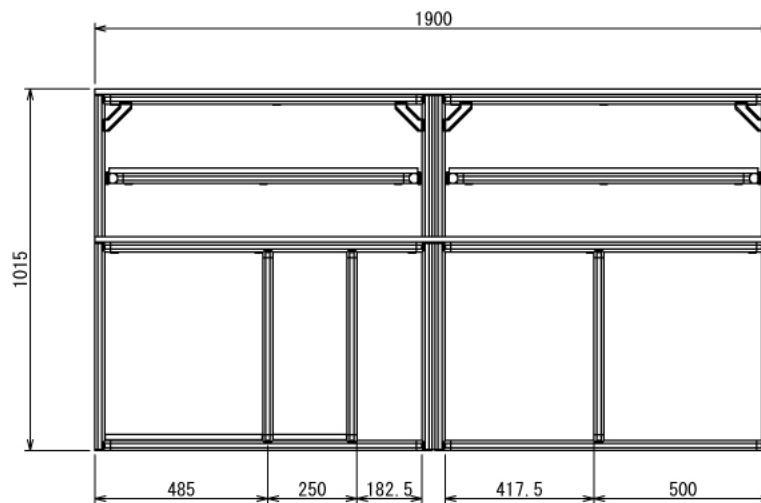

ホビー

DTMデスク

W1900 × D900 × H1015 mm

Left View

B-B

A (1 : 4)
Inside of Dimensions

Bottom View

※ボードと固定用の木ネジはお客様にてご用意ください

ホビー

DTMデスク

W1900 × D900 × H1015 mm

Slide Unit A : 2ヶ所

C (1 : 4)
Inside of Dimensions

D (1 : 2)

E (1 : 2)

ホビー

DTMデスク

W1900 × D900 × H1015 mm

Show All

Show All Front View

Show All Right View
(Slide Open)

ホビー

DTMデスク

W1900 × D900 × H1015 mm

ボード⑳

※板の厚さは15mmです

ホビー

DTMデスク

W1900 × D900 × H1015 mm

ボード②⑥

※板の厚さは15mmです

ホビー