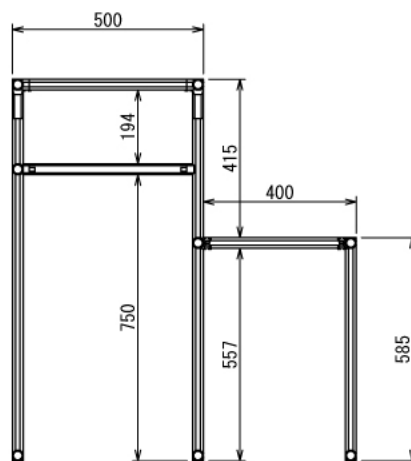

ホビー

DTMデスク

W1900 × D900 × H1015 mm

Left View

B-B

A (1 : 4)
Inside of Dimensions

Bottom View

※ボードと固定用の木ネジはお客様にてご用意ください

ホビー

DTMデスク

W1900 × D900 × H1015 mm

Slide Unit A : 2ヶ所

C (1 : 4)
Inside of Dimensions

D (1 : 2)

E (1 : 2)

ホビー

DTMデスク

W1900 × D900 × H1015 mm

Show All

Show All Front View

Show All Right View
(Slide Open)

ホビー

DTMデスク

W1900 × D900 × H1015 mm

ボード⑳

※板の厚さは15mmです

ホビー

DTMデスク

W1900 × D900 × H1015 mm

ボード②⑥

※板の厚さは15mmです

ホビー