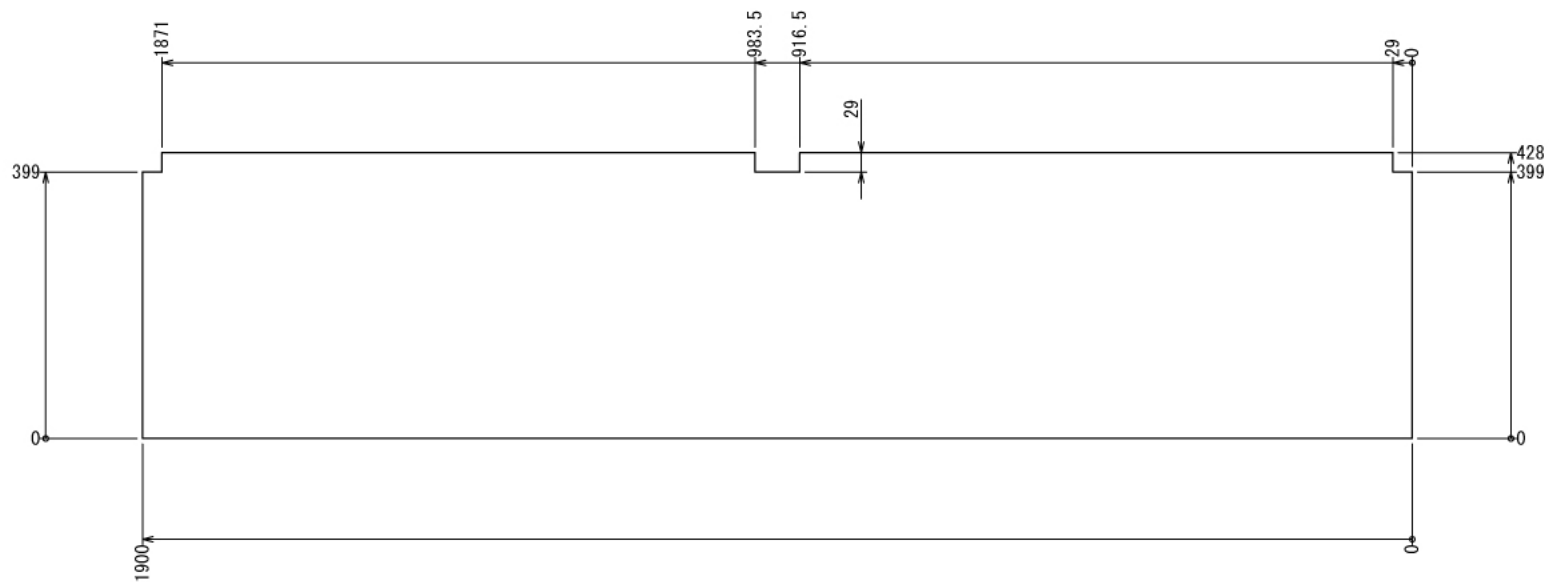

ボード⑳

※板の厚さは15mmです

ホビー

DTMデスク

W1900 × D900 × H1015 mm

ボード②⑥

※板の厚さは15mmです

ホビー

DTMデスク

W1900 × D900 × H1015 mm

ボード②⑦

※板の厚さは15mmです

ホビー

DTMデスク

W1900 × D900 × H1015 mm

※板の厚さは15mmです