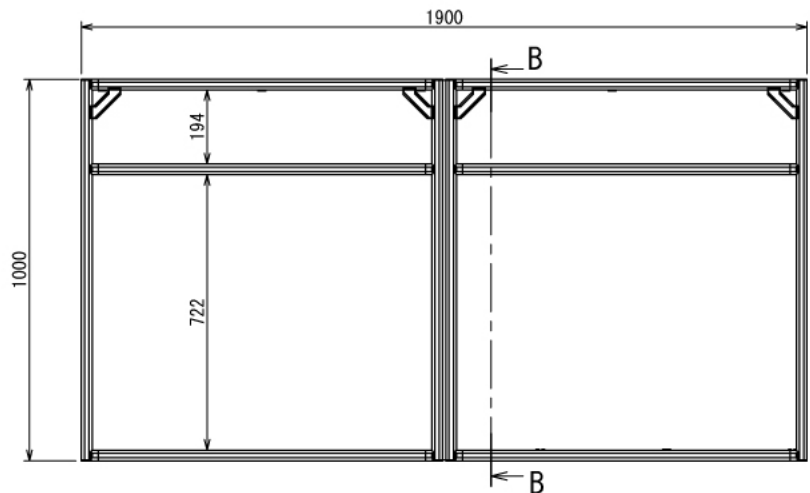

ホビー

DTMデスク

W1900 × D900 × H1015 mm

Left View

B-B

A (1 : 4)
Inside of Dimensions

Bottom View

※ボードと固定用の木ネジはお客様にてご用意ください

ホビー

DTMデスク

W1900 × D900 × H1015 mm

Slide Unit A : 2ヶ所

C (1 : 4)
Inside of Dimensions

D (1 : 2)

E (1 : 2)

ホビー

DTMデスク

W1900 × D900 × H1015 mm

Show All

Show All Front View

Show All Right View
(Slide Open)

ホビー

DTMデスク

W1900 × D900 × H1015 mm

ボード⑳

※板の厚さは15mmです

ホビー

DTMデスク

W1900 × D900 × H1015 mm

ボード②⑥

※板の厚さは15mmです

ホビー