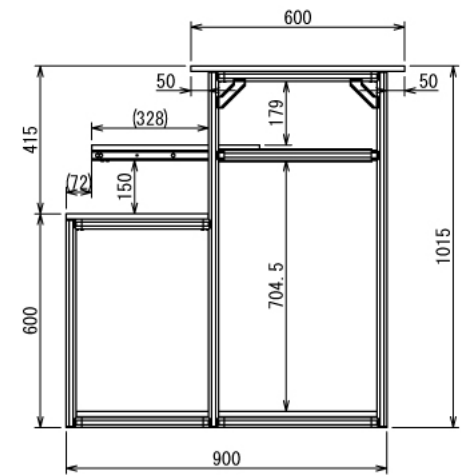

ホビー

DTMデスク

W1900 × D900 × H1015 mm

Left View

B-B

A (1 : 4)
Inside of Dimensions

Bottom View

※ボードと固定用の木ネジはお客様にてご用意ください

DTMデスク

W1900 × D900 × H1015 mm

Show All

Show All Front View

Show All Right View
(Slide Open)

ホビー

DTMデスク

W1900 × D900 × H1015 mm

ボード⑳

※板の厚さは15mmです

ホビー

DTMデスク

W1900 × D900 × H1015 mm

ボード②⑥

※板の厚さは15mmです

ホビー

DTMデスク

W1900 × D900 × H1015 mm

ボード②⑦

※板の厚さは15mmです

ホビー

DTMデスク

W1900 × D900 × H1015 mm

※板の厚さは15mmです