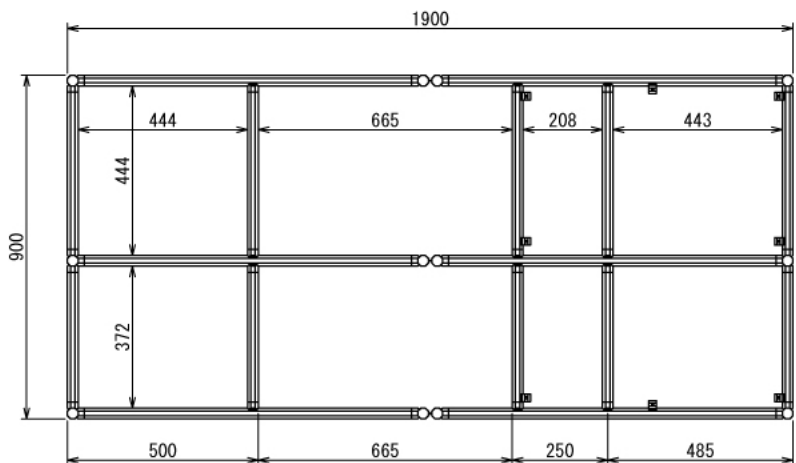

ホビー

DTMデスク

W1900 × D900 × H1015 mm

Left View

B-B

A (1 : 4)
Inside of Dimensions

Bottom View

※ボードと固定用の木ネジはお客様にてご用意ください

ホビー

DTMデスク

W1900 × D900 × H1015 mm

Slide Unit A : 2ヶ所

C (1 : 4)
Inside of Dimensions

D (1 : 2)

E (1 : 2)

ホビー

DTMデスク

W1900 × D900 × H1015 mm

Show All

Show All Front View

Show All Right View
(Slide Open)

ホビー

DTMデスク

W1900 × D900 × H1015 mm

ボード⑳

※板の厚さは15mmです

ホビー

DTMデスク

W1900 × D900 × H1015 mm

ボード②⑥

※板の厚さは15mmです

ホビー