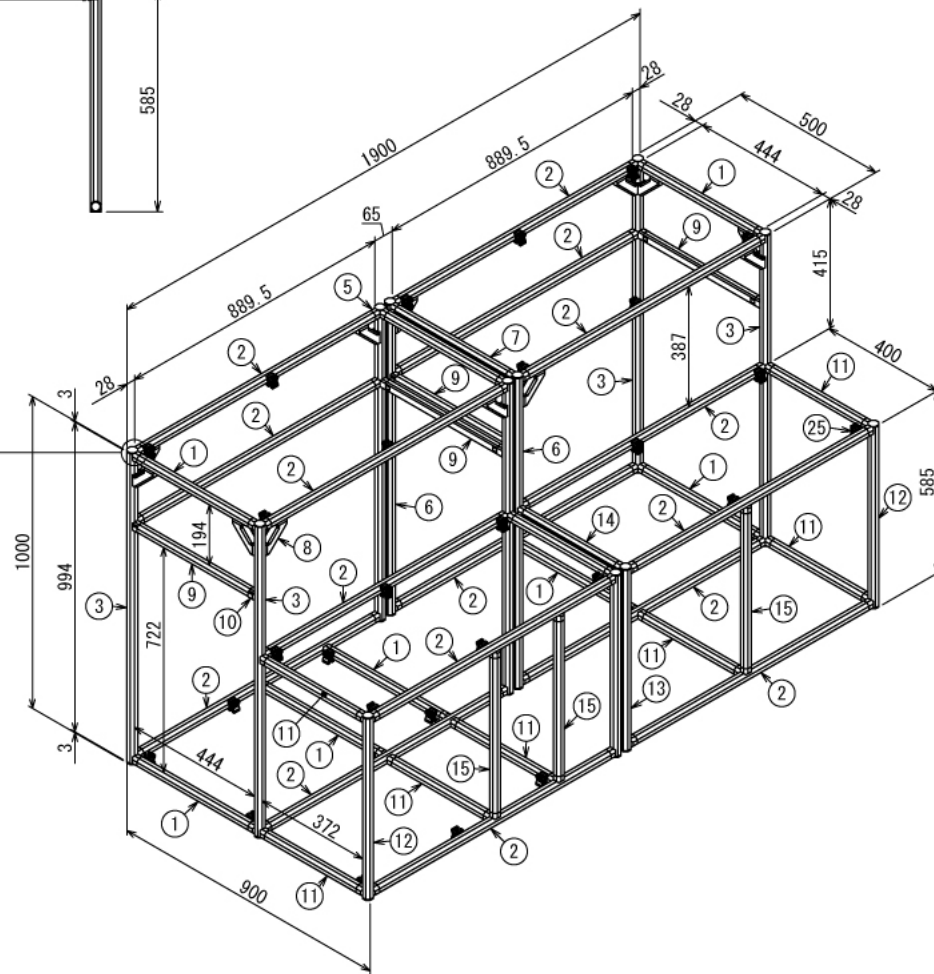

ホビー

DTMデスク

W1900 × D900 × H1015 mm

Left View

B-B

A (1 : 4)
Inside of Dimensions

Bottom View

※ボードと固定用の木ネジはお客様にてご用意ください

ホビー

DTMデスク

W1900 × D900 × H1015 mm

Slide Unit A : 2ヶ所

C (1 : 4)
Inside of Dimensions

D (1 : 2)

E (1 : 2)

ホビー

DTMデスク

W1900 × D900 × H1015 mm

Show All

Show All Front View

Show All Right View
(Slide Open)

ホビー

DTMデスク

W1900 × D900 × H1015 mm

ボード⑳

※板の厚さは15mmです

ホビー

DTMデスク

W1900 × D900 × H1015 mm

ボード②⑥

※板の厚さは15mmです

ホビー