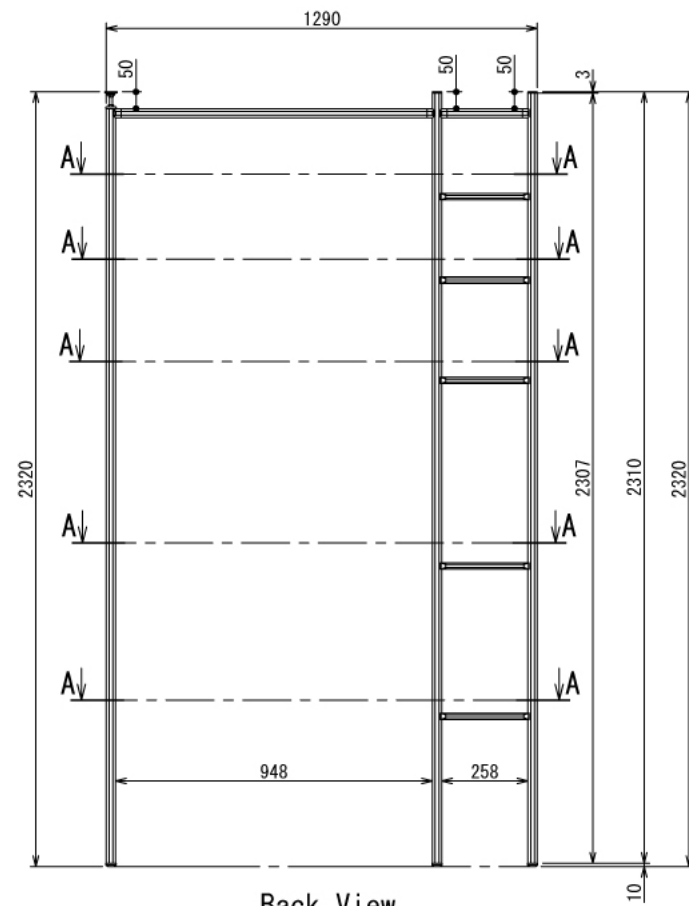

インテリア

棚付き間仕切り

W1290 × D875 × H2350 mm

A-A: 5ヶ所

Front View

Back View

SUS Corporation