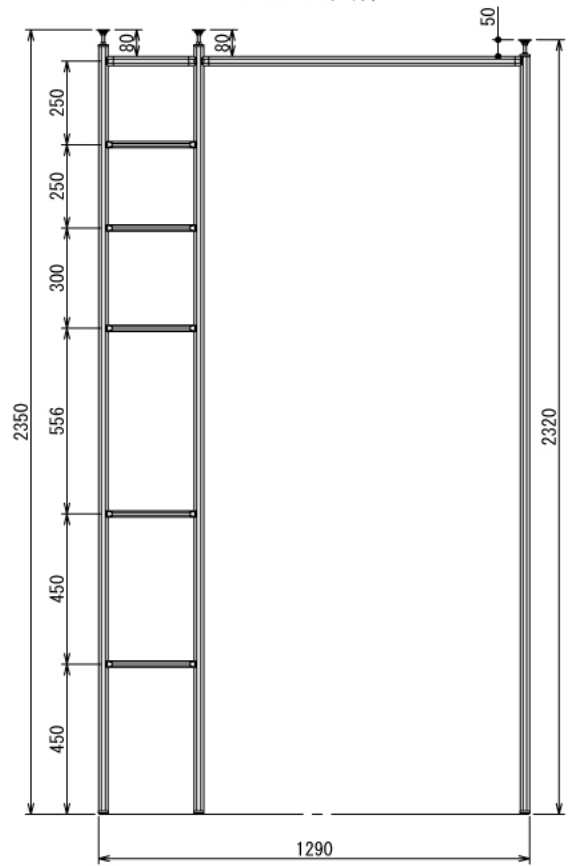

インテリア

棚付き間仕切り

W1290 × D875 × H2350 mm

A-A: 5ヶ所

Front View

Back View

SUS Corporation