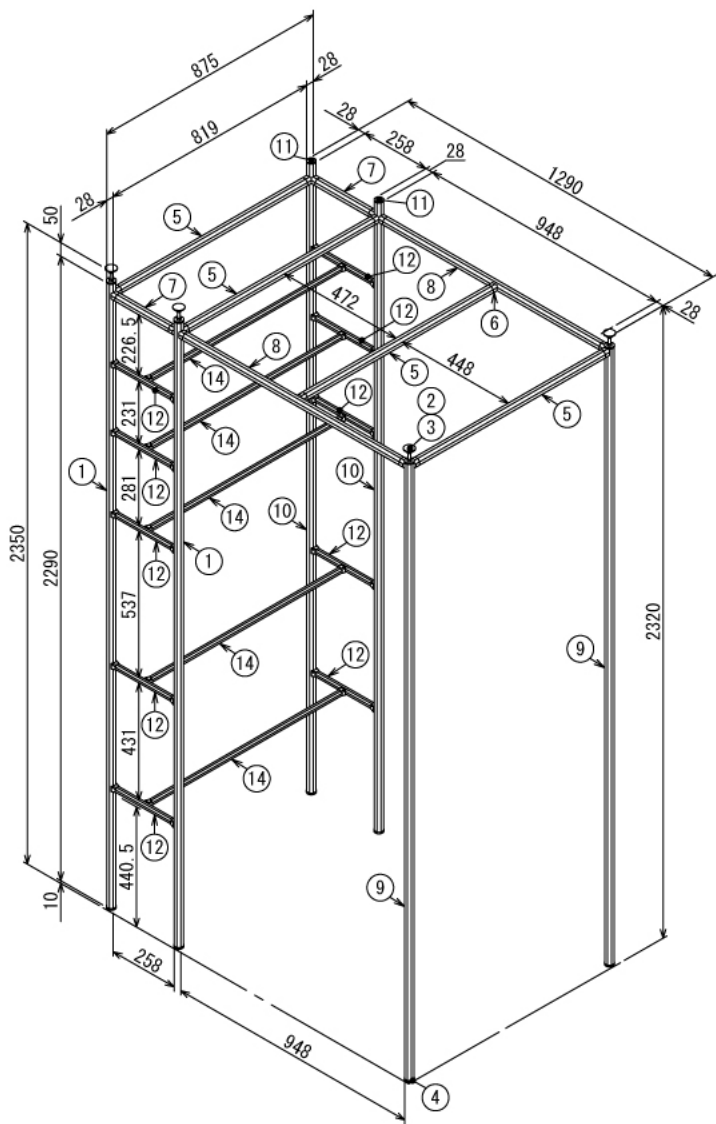

インテリア

棚付き間仕切り

W1290 × D875 × H2350 mm

A-A: 5ヶ所

Front View

Back View

SUS Corporation