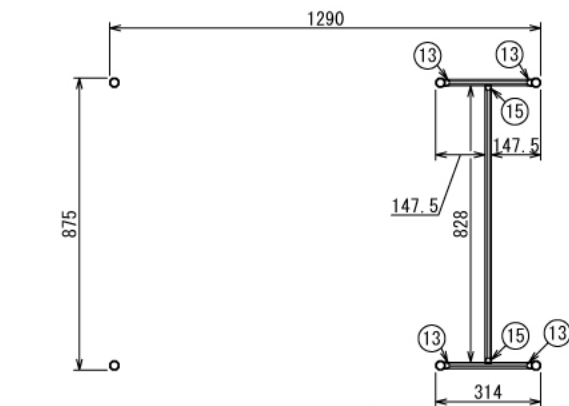

インテリア

棚付き間仕切り

W1290 × D875 × H2350 mm

A-A: 5ヶ所

Front View

Back View

SUS Corporation