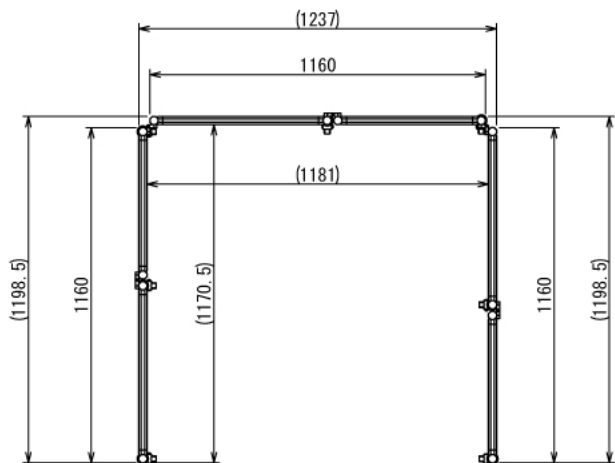

エクステリア

折りたたみサンルーム

W3498 × H1900 mm

※自立はしません。別途固定の上、ご使用下さい。

エクステリア

折りたたみサンルーム

W3498 × H1900 mm

エクステリア

折りたたみサンルーム

W3498 × H1900 mm

設置時

ジヤバラ状態

折りたたみ時