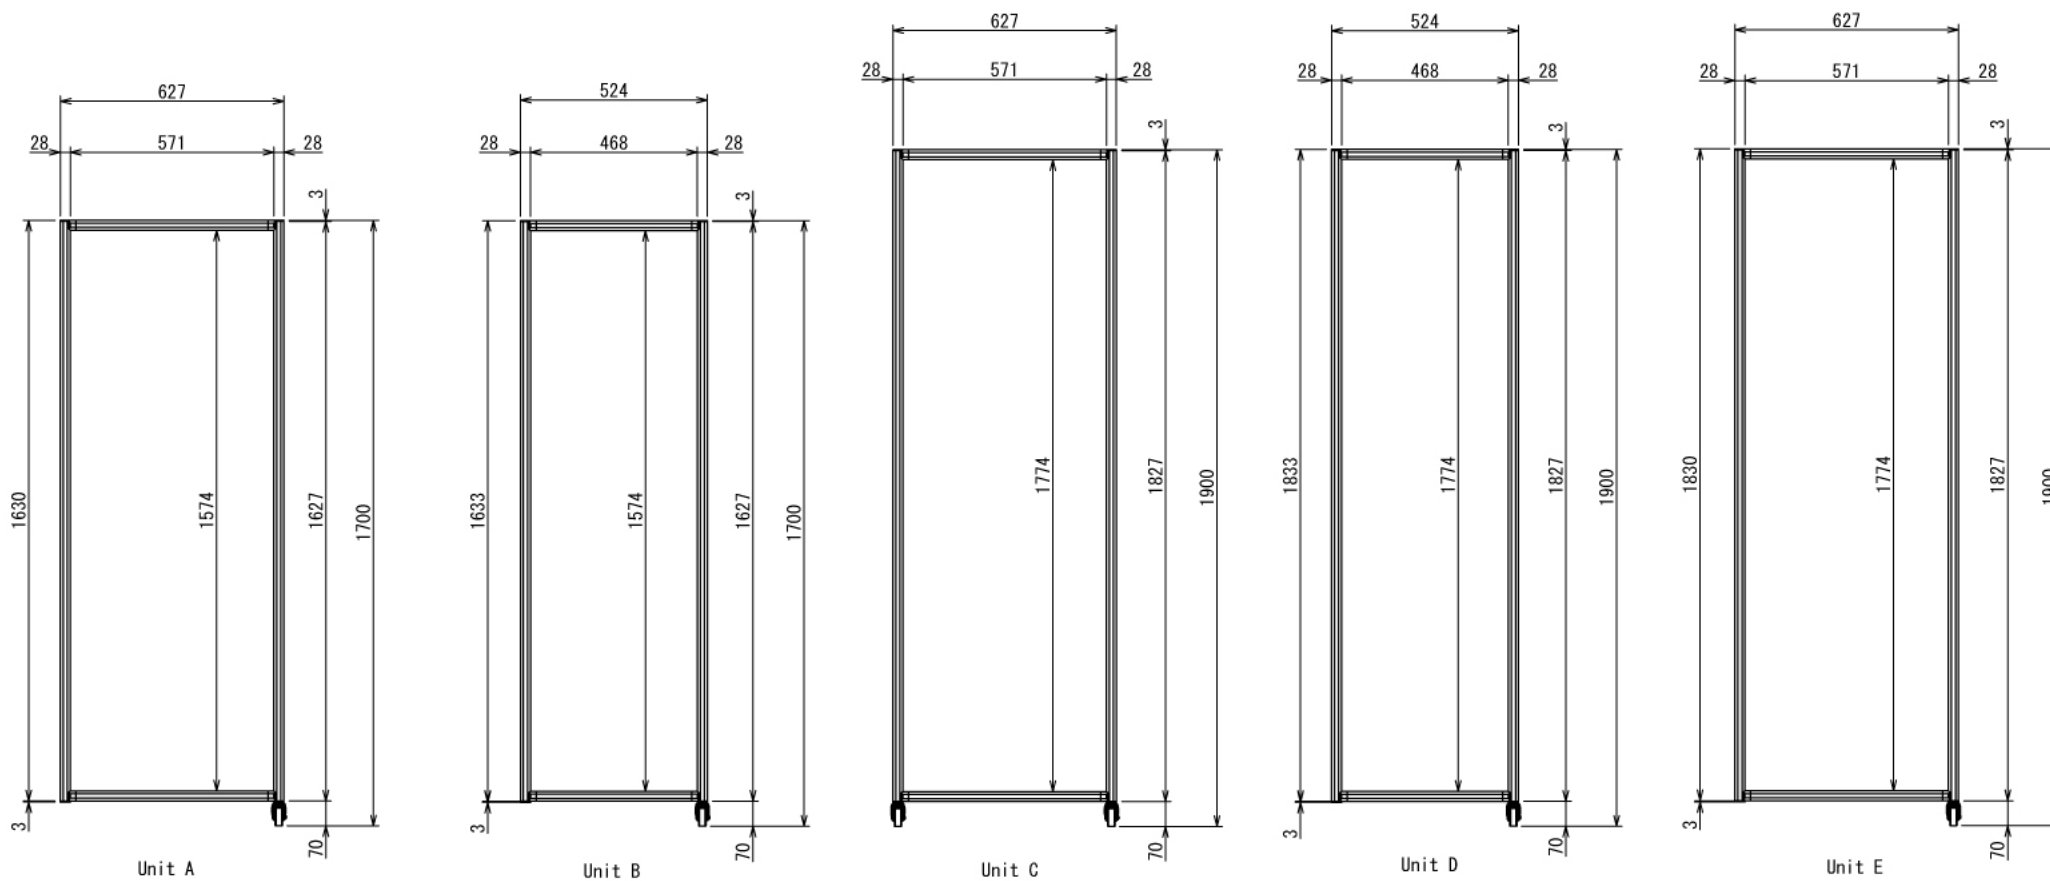

エクステリア

折りたたみサンルーム

W3498 × H1900 mm

※自立はしません。別途固定の上、ご使用下さい。

エクステリア

折りたたみサンルーム

W3498 × H1900 mm

エクステリア

折りたたみサンルーム

W3498 × H1900 mm

設置時

ジヤバラ状態

折りたたみ時