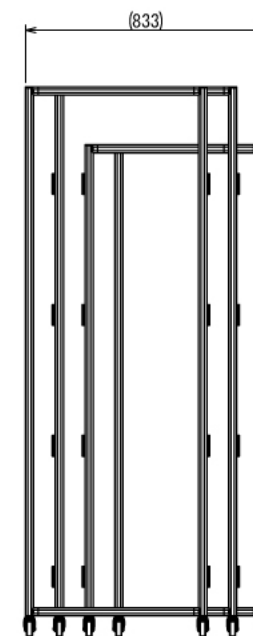

エクステリア

折りたたみサンルーム

W3498 × H1900 mm

※自立はしません。別途固定の上、ご使用下さい。

エクステリア

折りたたみサンルーム

W3498 × H1900 mm

エクステリア

折りたたみサンルーム

W3498 × H1900 mm

設置時

ジヤバラ状態

折りたたみ時