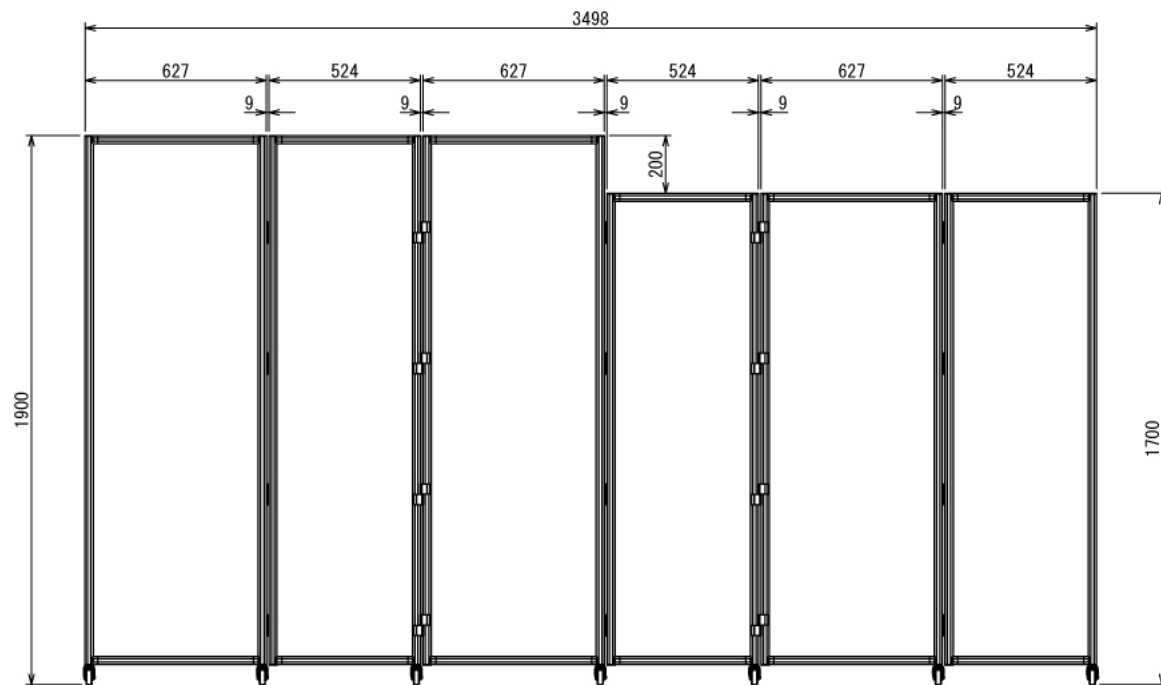

エクステリア

折りたたみサンルーム

W3498 × H1900 mm

※自立はしません。別途固定の上、ご使用下さい。

エクステリア

折りたたみサンルーム

W3498 × H1900 mm

エクステリア

折りたたみサンルーム

W3498 × H1900 mm

設置時

ジヤバラ状態

折りたたみ時