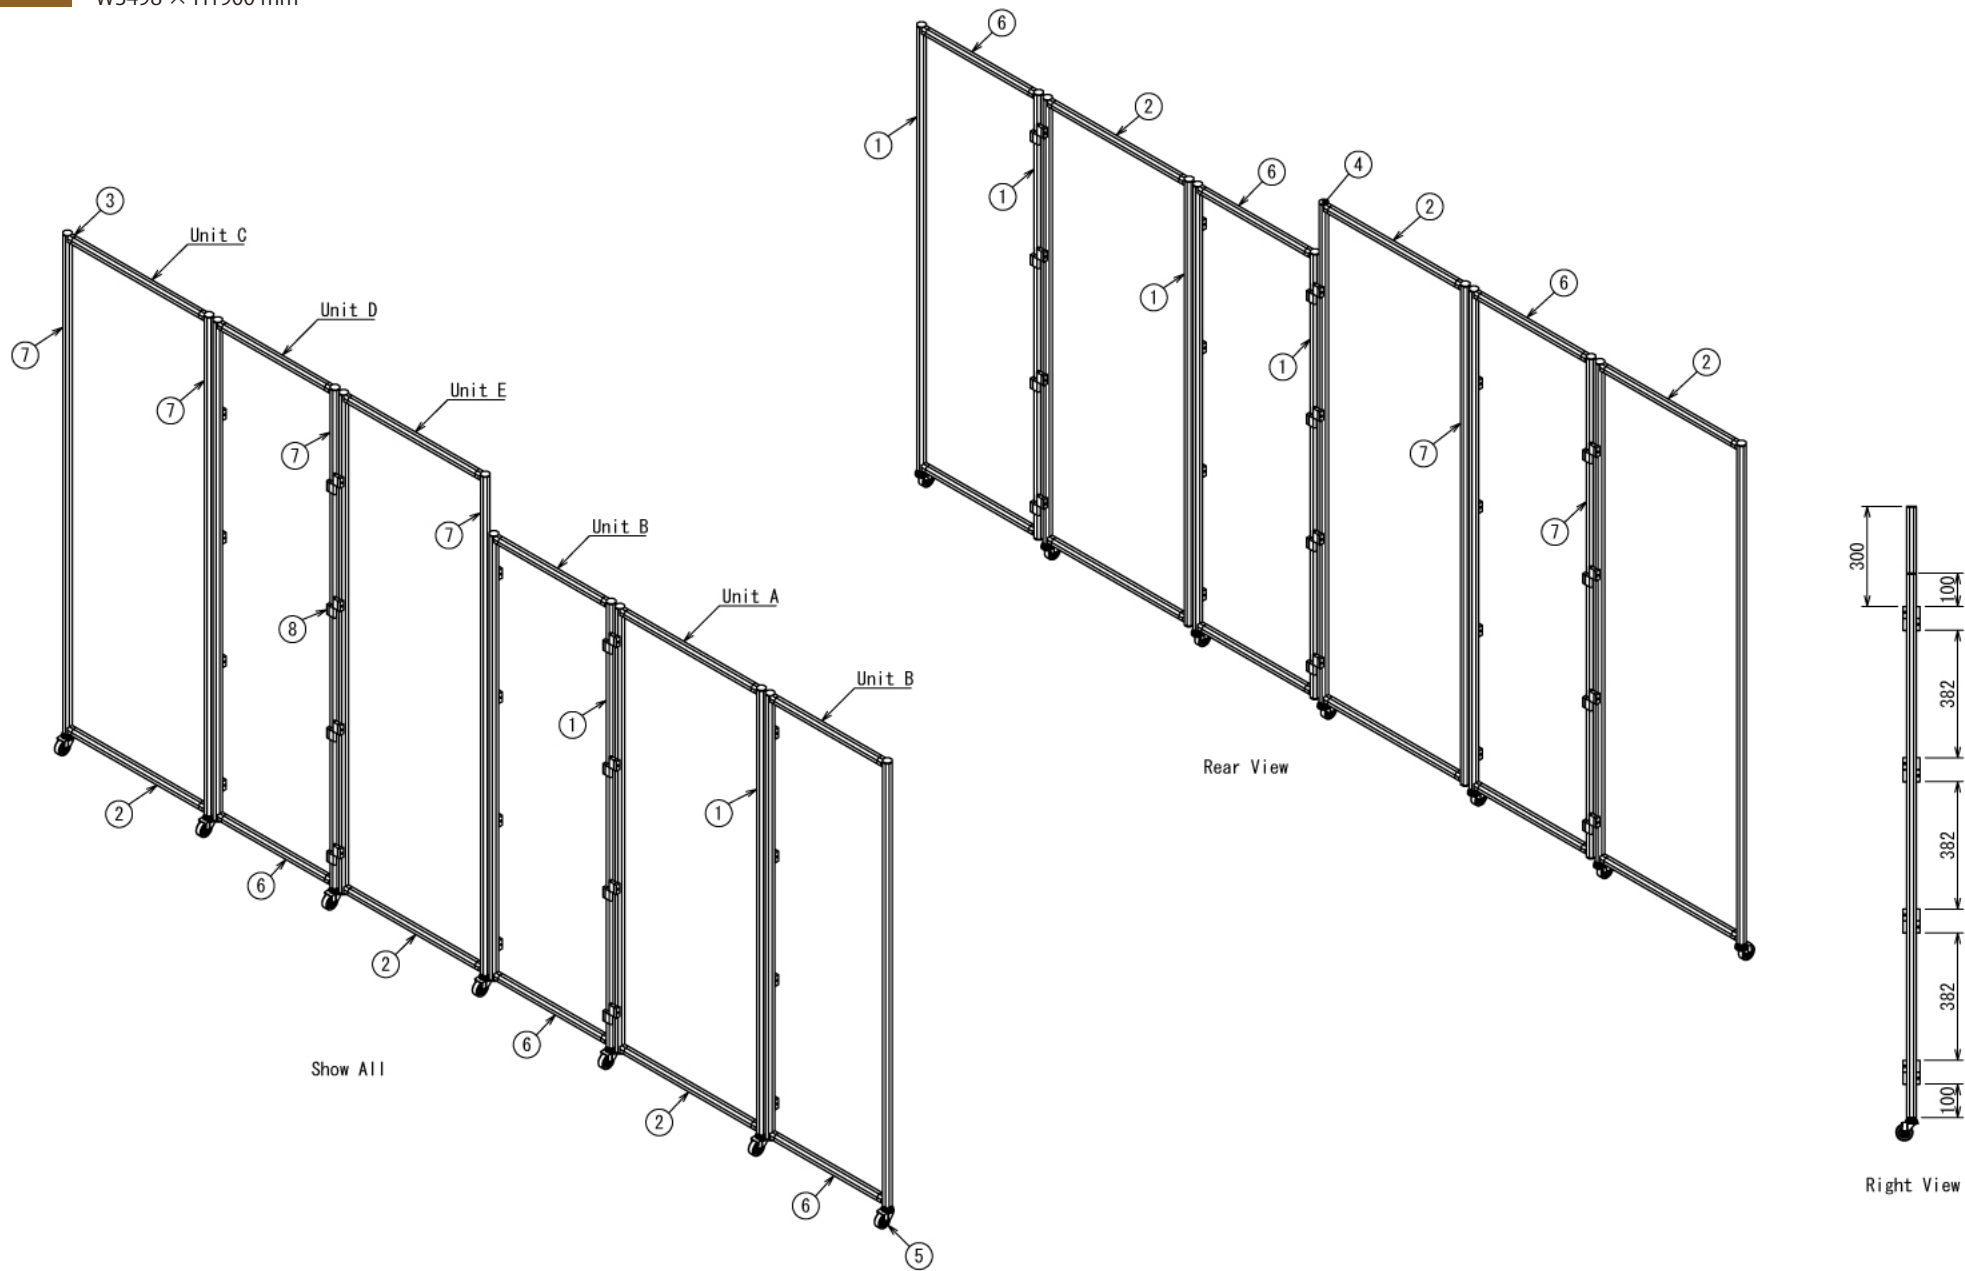

エクステリア

折りたたみサンルーム

W3498 × H1900 mm

※自立はしません。別途固定の上、ご使用下さい。

エクステリア

折りたたみサンルーム

W3498 × H1900 mm

エクステリア

折りたたみサンルーム

W3498 × H1900 mm

設置時

ジヤバラ状態

折りたたみ時