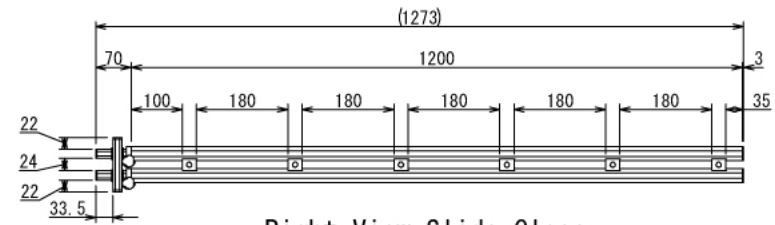

自動車

車内荷室棚

W1473 × D511.5 × H106 mm

SUS Corporation