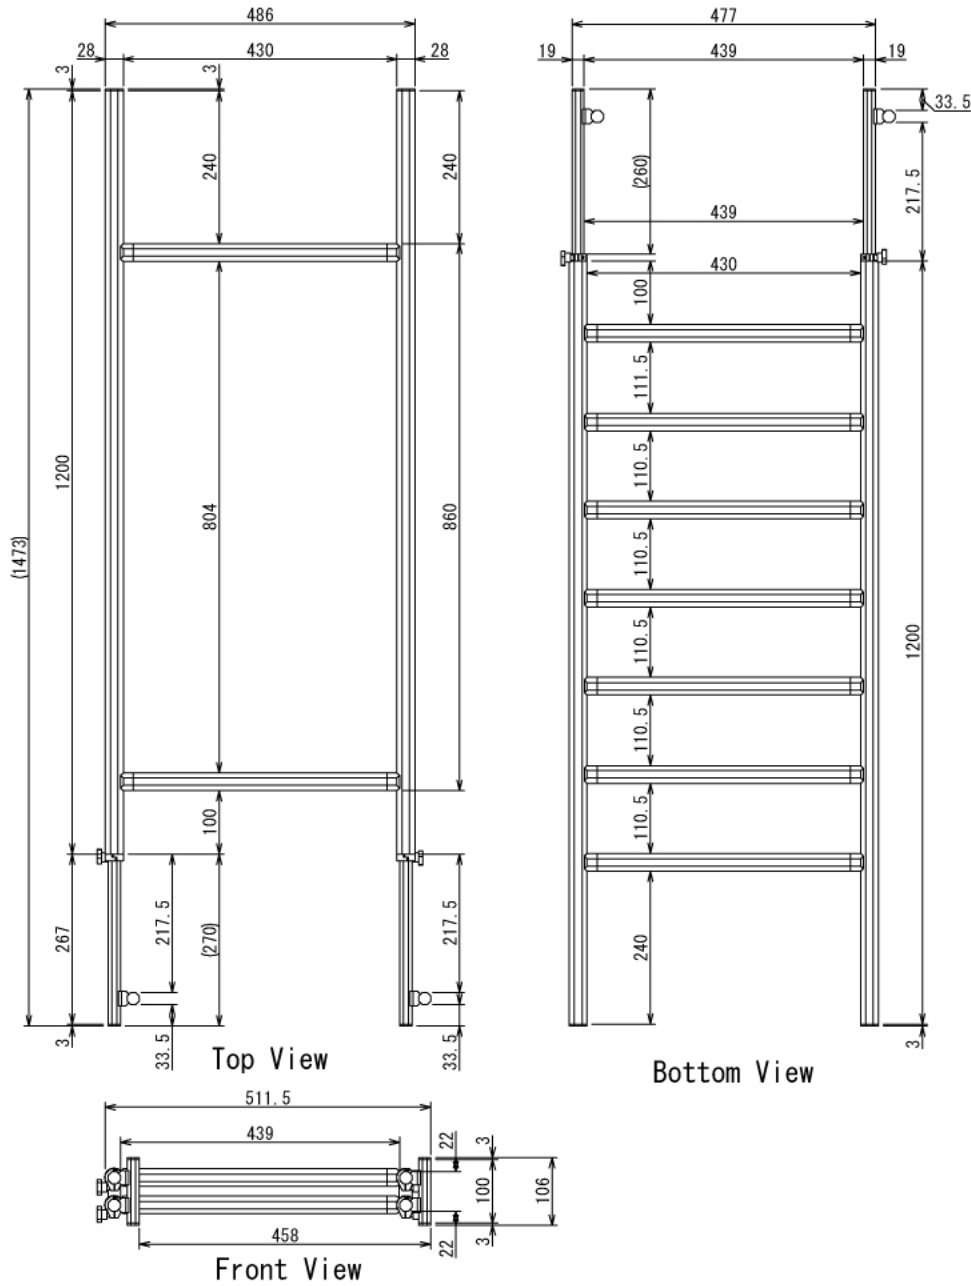

自動車

車内荷室棚

W1473 × D511.5 × H106 mm

SUS Corporation