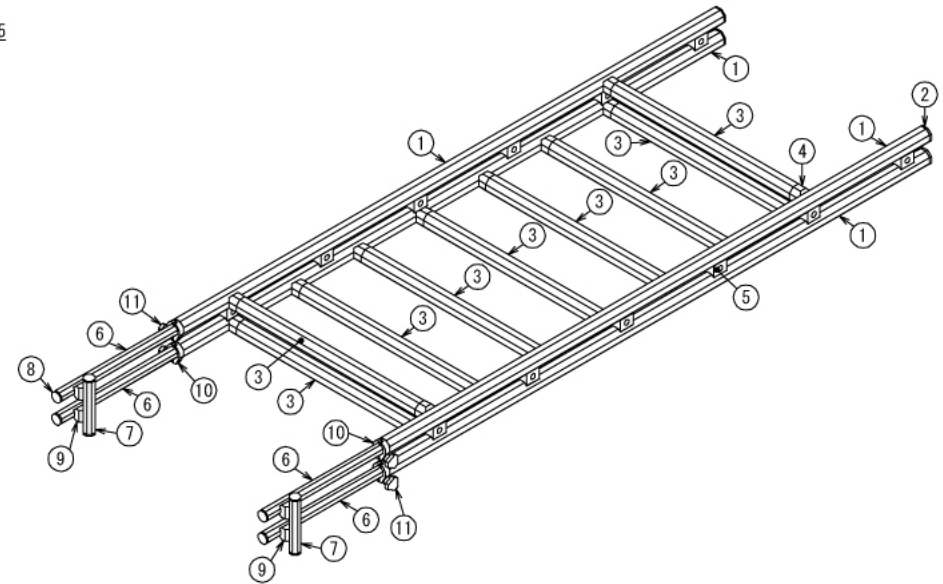

自動車

車内荷室棚

W1473 × D511.5 × H106 mm

SUS Corporation