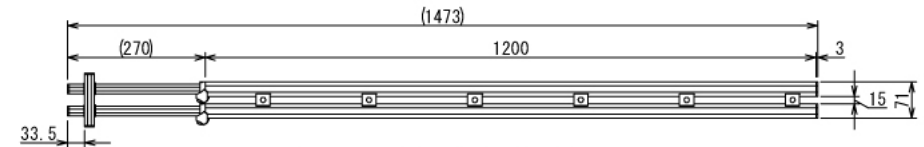

自動車

車内荷室棚

W1473 × D511.5 × H106 mm

SUS Corporation