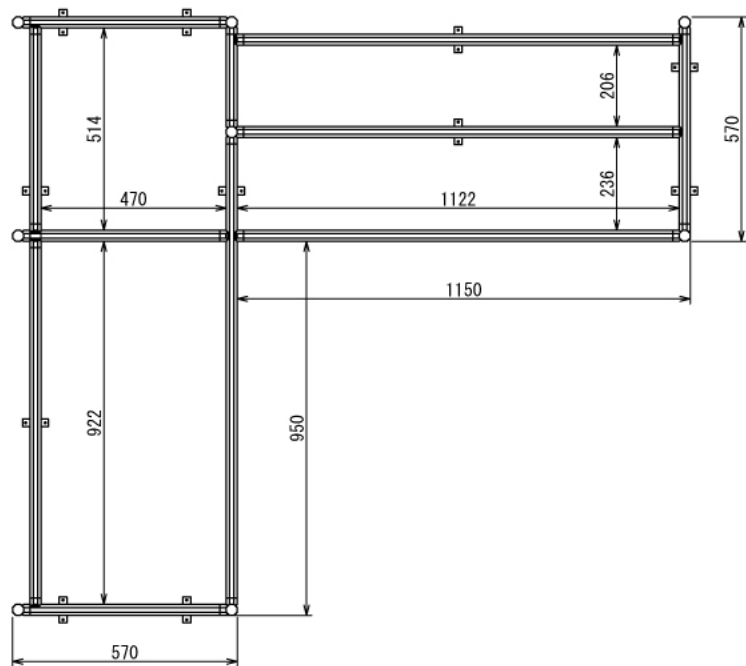

インテリア

L字型PCデスク

W1800 × D1600 × H646 mm

※天板と固定用のビスはお客様にてご用意ください

インテリア

L字型PCデスク

W1800 × D1600 × H646 mm

Top View

A-A

Front View

Right View

インテリア

L字型PCデスク

W1800 × D1600 × H646 mm

Show All Rear View

Show All View

Show All Bottom View