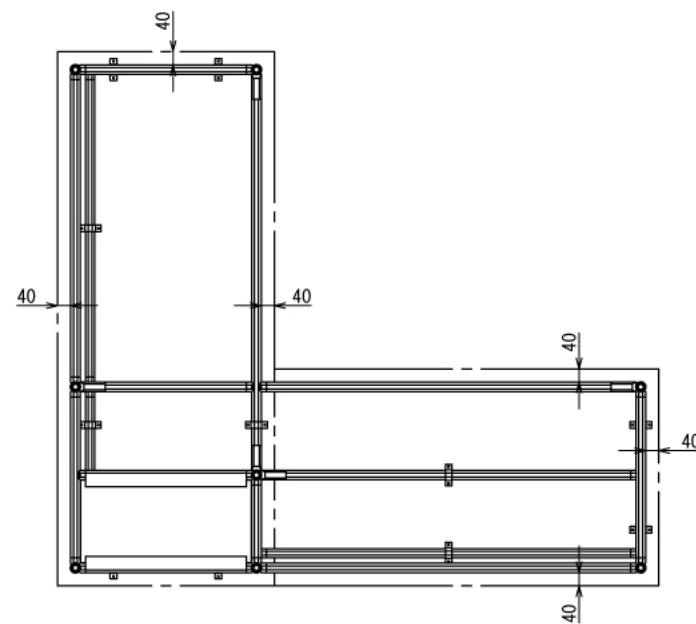

インテリア

L字型PCデスク

W1800 × D1600 × H646 mm

※天板と固定用のビスはお客様にてご用意ください

インテリア

L字型PCデスク

W1800 × D1600 × H646 mm

Top View

A-A

Front View

Right View

インテリア

L字型PCデスク

W1800 × D1600 × H646 mm

Show All Rear View

Show All View

Show All Bottom View