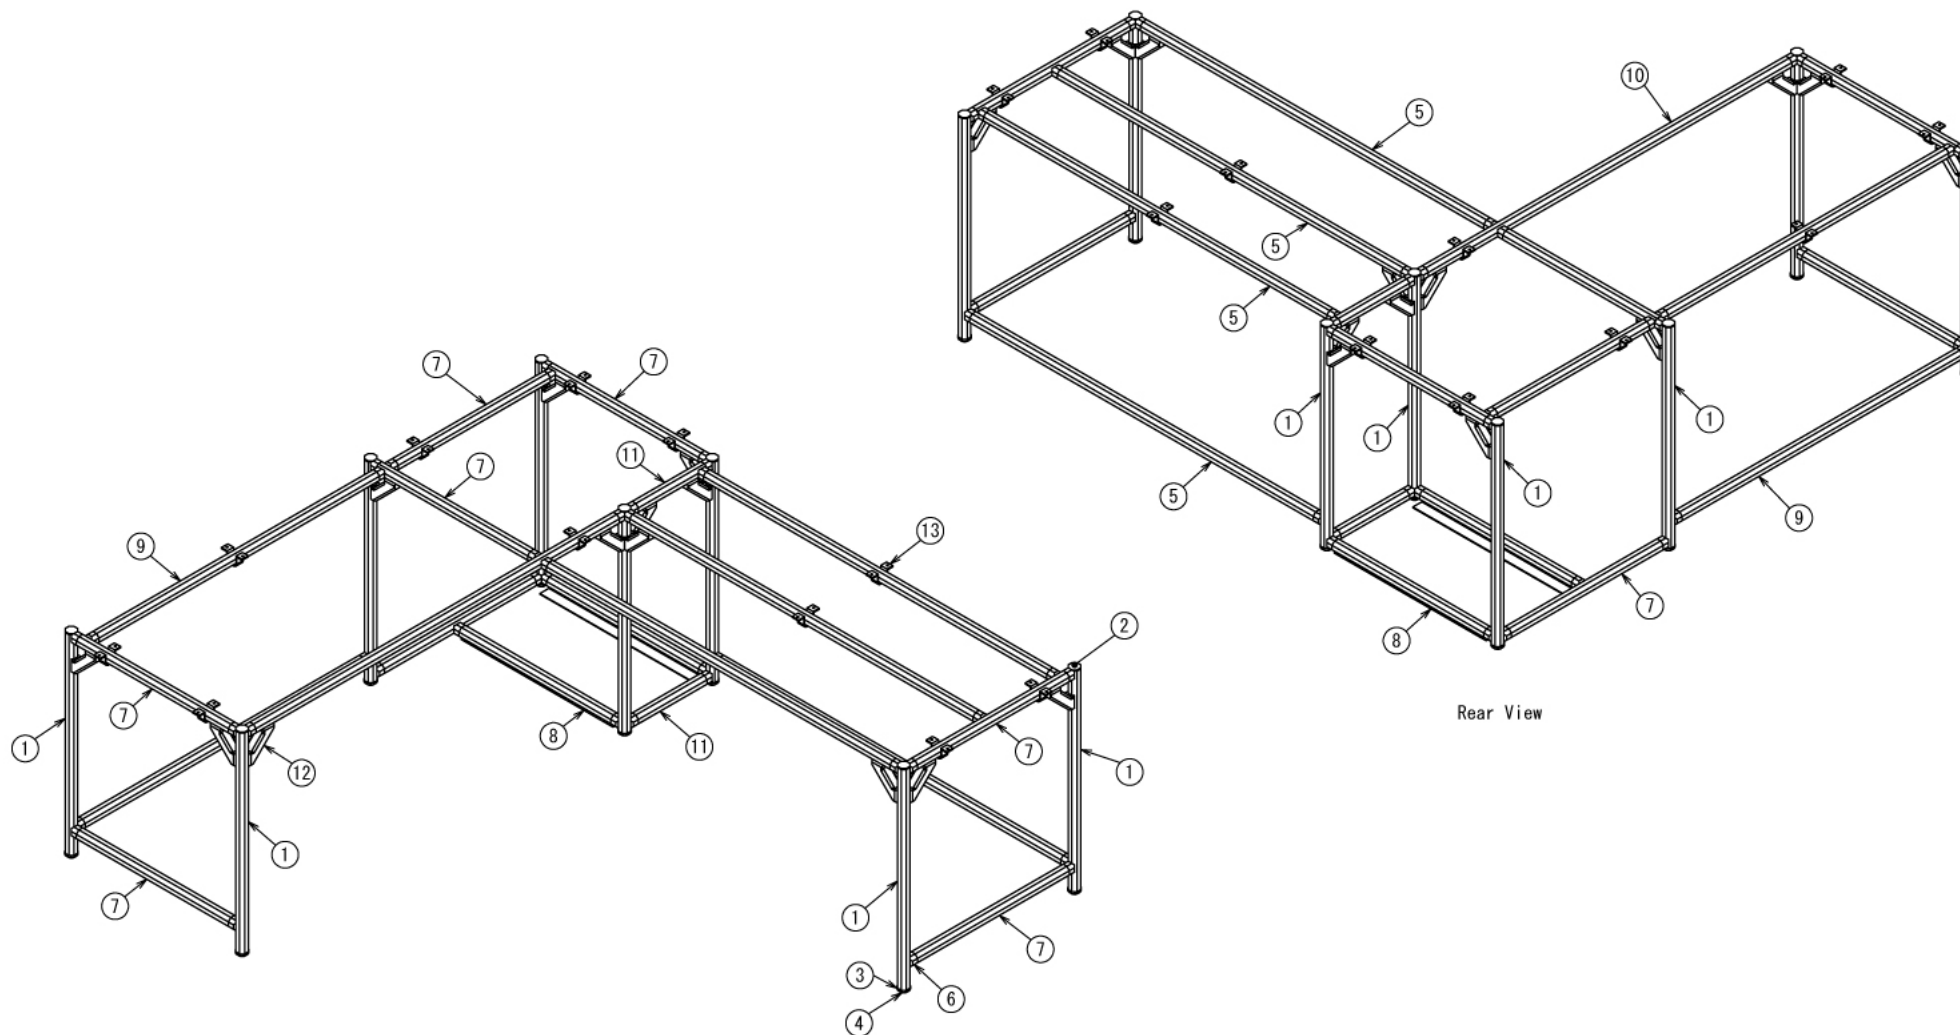

インテリア

L字型PCデスク

W1800 × D1600 × H646 mm

※天板と固定用のビスはお客様にてご用意ください

インテリア

L字型PCデスク

W1800 × D1600 × H646 mm

Top View

A-A

Front View

Right View

インテリア

L字型PCデスク

W1800 × D1600 × H646 mm

Show All Rear View

Show All View

Show All Bottom View