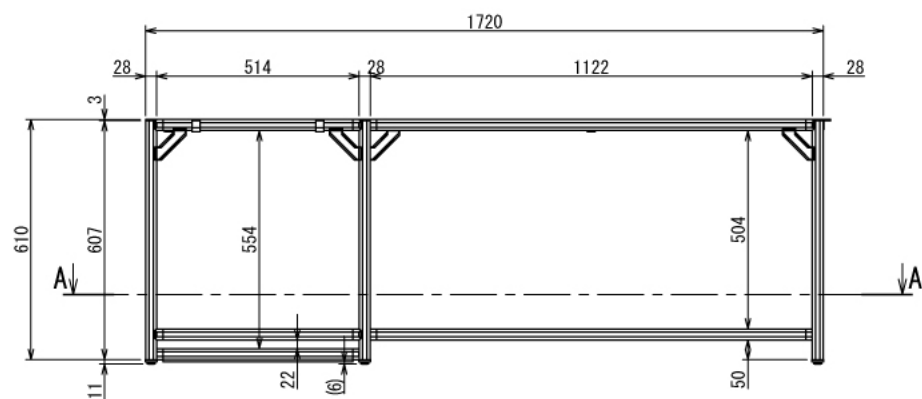

インテリア

L字型PCデスク

W1800 × D1600 × H646 mm

※天板と固定用のビスはお客様にてご用意ください

インテリア

L字型PCデスク

W1800 × D1600 × H646 mm

Top View

A-A

Front View

Right View

インテリア

L字型PCデスク

W1800 × D1600 × H646 mm

Show All Rear View

Show All View

Show All Bottom View