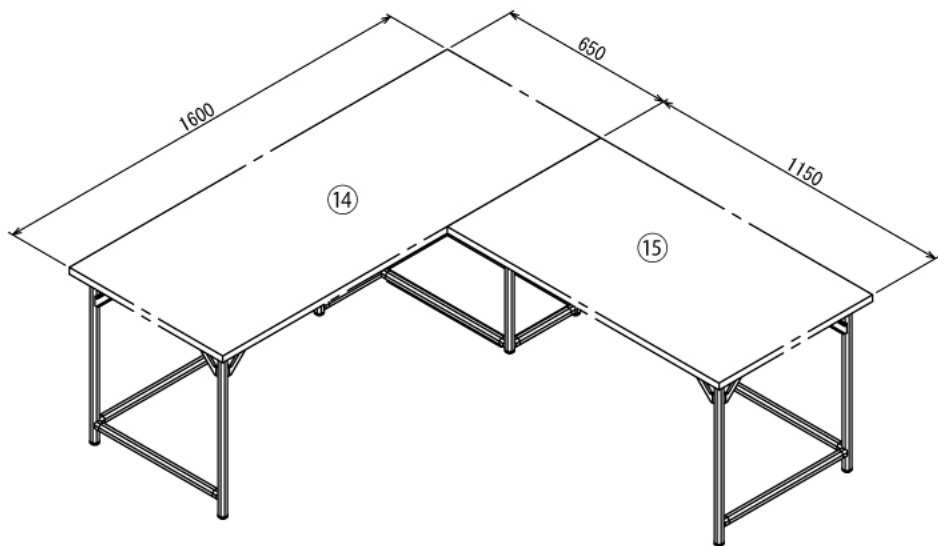

インテリア

L字型PCデスク

W1800 × D1600 × H646 mm

※天板と固定用のビスはお客様にてご用意ください

インテリア

L字型PCデスク

W1800 × D1600 × H646 mm

Top View

A-A

Front View

Right View

インテリア

L字型PCデスク

W1800 × D1600 × H646 mm

Show All Rear View

Show All View

Show All Bottom View