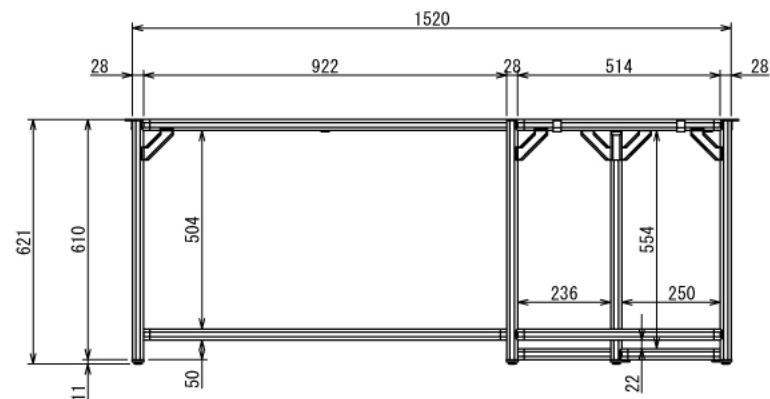

インテリア

L字型PCデスク

W1800 × D1600 × H646 mm

※天板と固定用のビスはお客様にてご用意ください

インテリア

L字型PCデスク

W1800 × D1600 × H646 mm

Top View

A-A

Front View

Right View

インテリア

L字型PCデスク

W1800 × D1600 × H646 mm

Show All Rear View

Show All View

Show All Bottom View