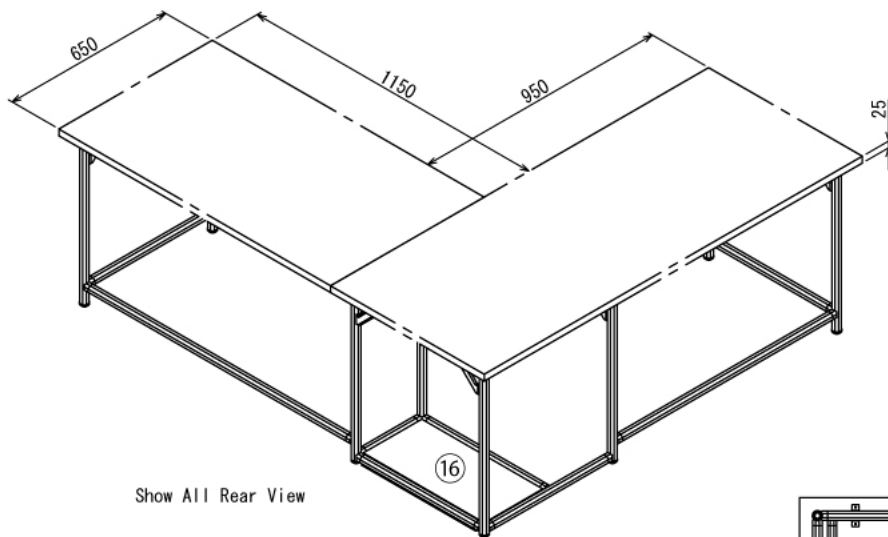

インテリア

L字型PCデスク

W1800 × D1600 × H646 mm

※天板と固定用のビスはお客様にてご用意ください

インテリア

L字型PCデスク

W1800 × D1600 × H646 mm

Top View

A-A

Front View

Right View

インテリア

L字型PCデスク

W1800 × D1600 × H646 mm

Show All Rear View

Show All View

Show All Bottom View