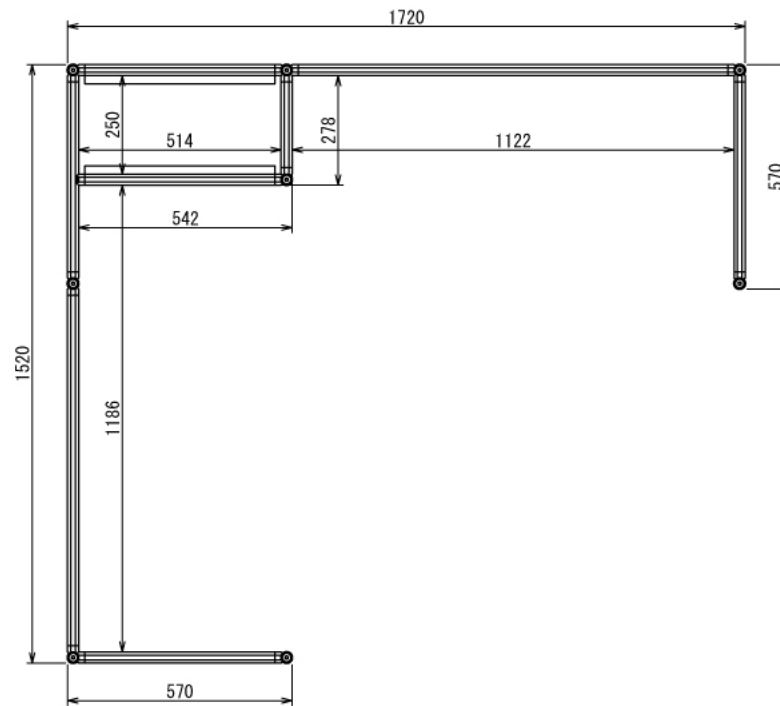

インテリア

L字型PCデスク

W1800 × D1600 × H646 mm

※天板と固定用のビスはお客様にてご用意ください

インテリア

L字型PCデスク

W1800 × D1600 × H646 mm

Top View

A-A

Front View

Right View

インテリア

L字型PCデスク

W1800 × D1600 × H646 mm

Show All Rear View

Show All View

Show All Bottom View