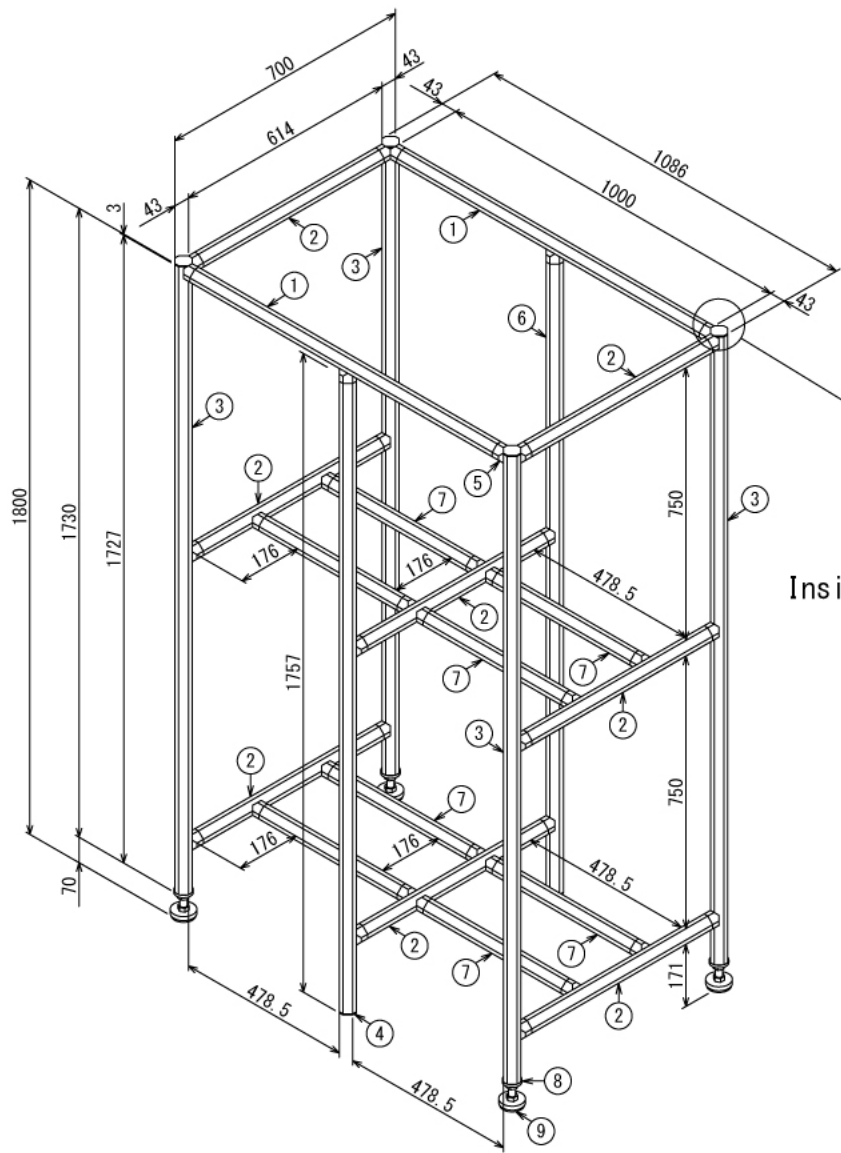

# タイヤラック

W1086 × D700 × H1800 mm

A (1 : 5)  
Inside of Dimensions

Rear View