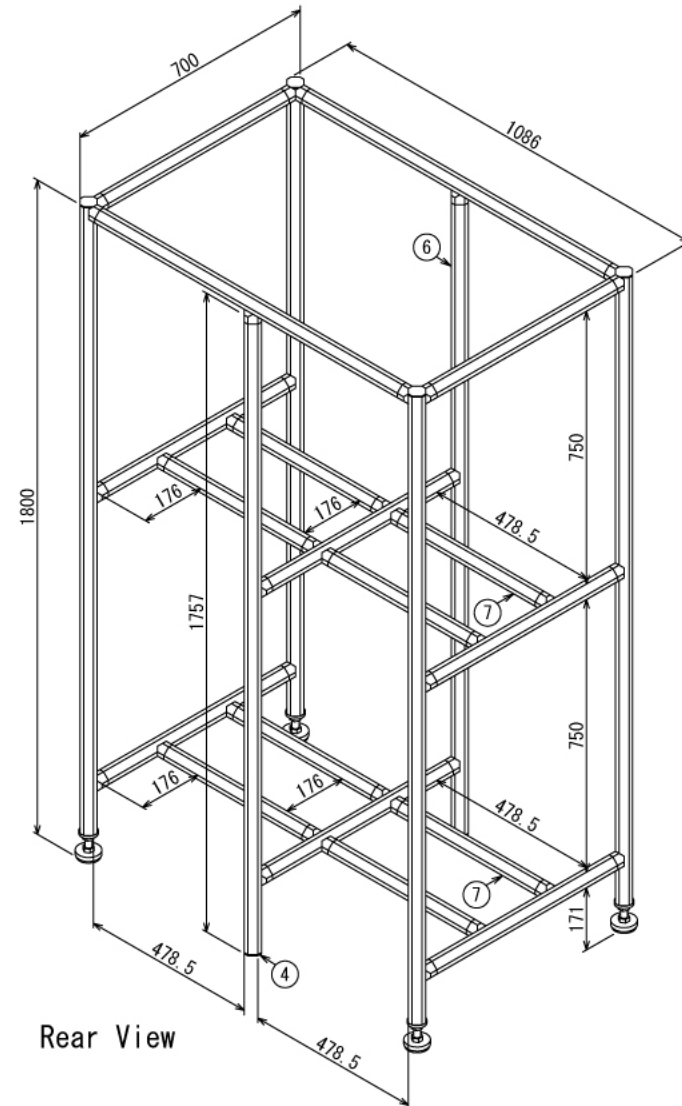

# タイヤラック

W1086 × D700 × H1800 mm

A (1 : 5)  
Inside of Dimensions

Rear View