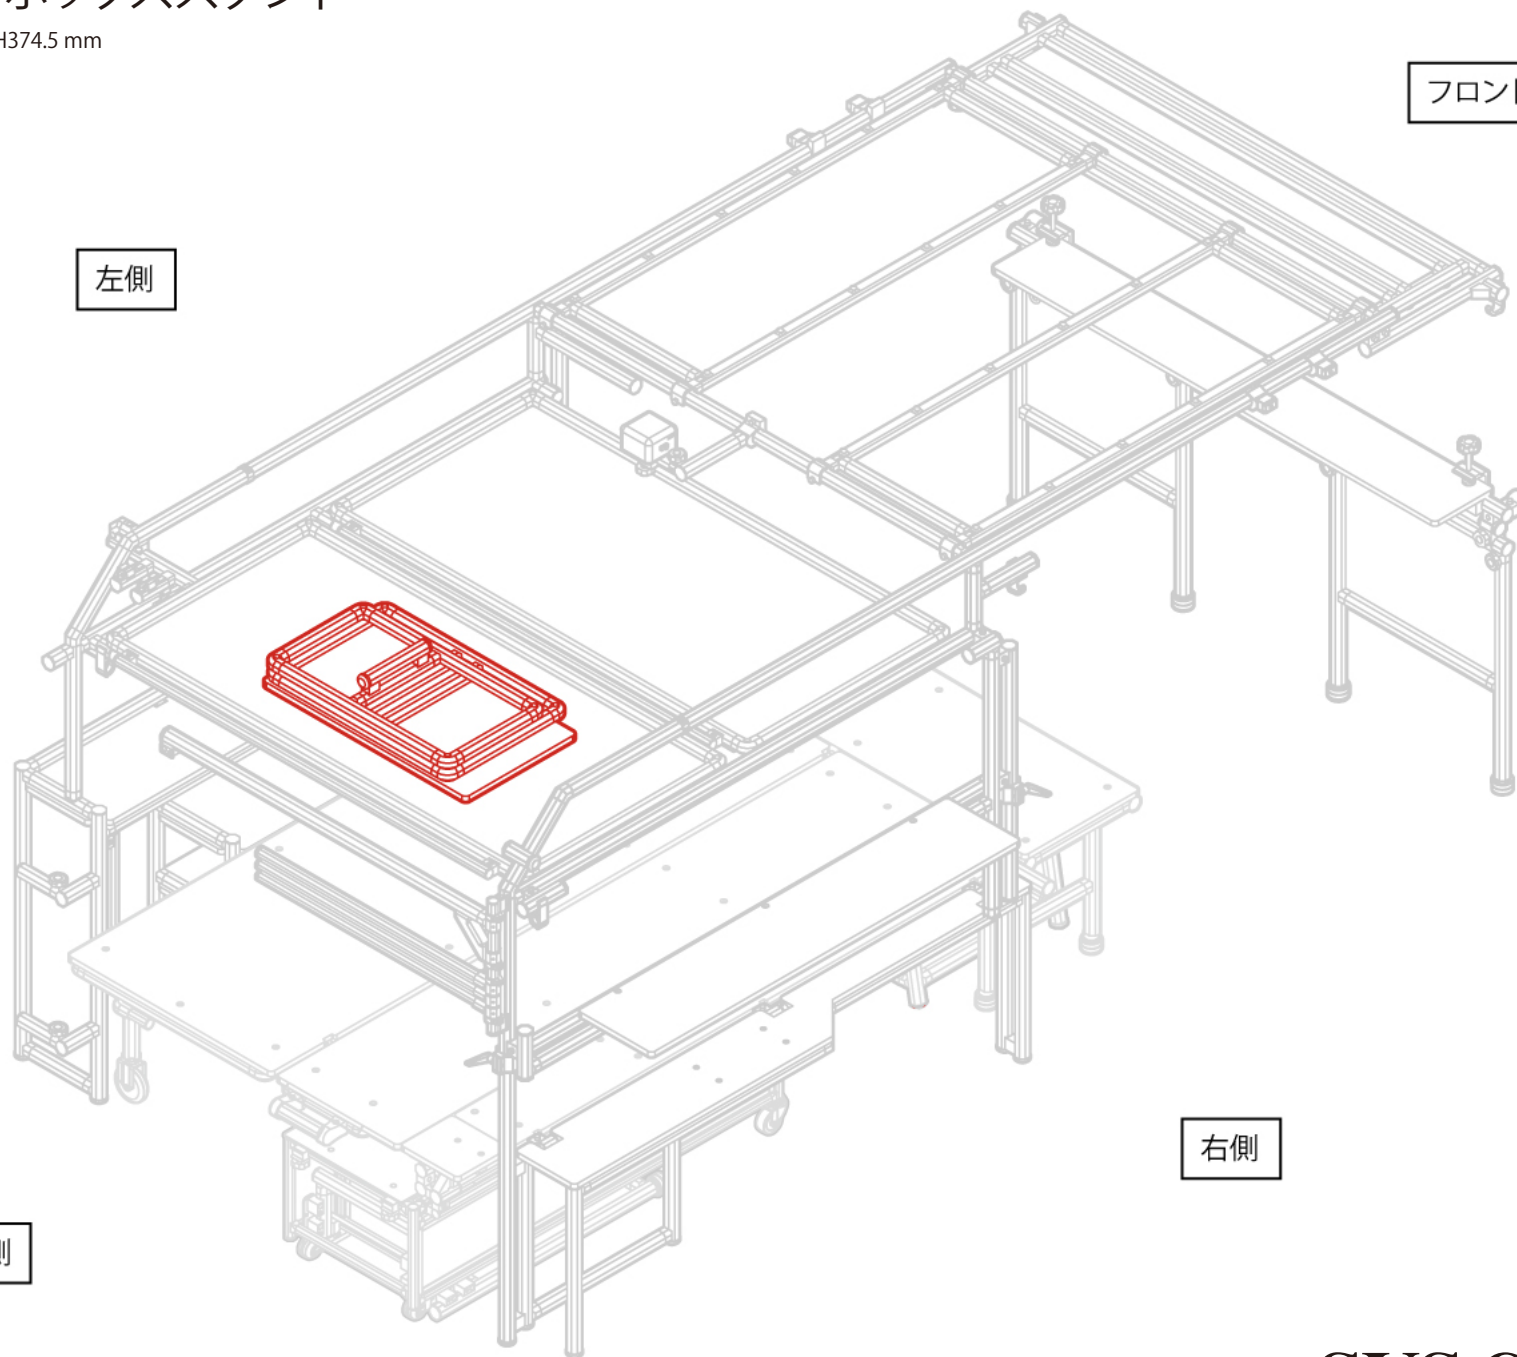

自動車

クーラーボックススタンド

W550 × D331 × H374.5 mm

全体・収納時

自動車

クーラーボックススタンド

W550 × D331 × H374.5 mm

自動車

クーラーボックススタンド

W550 × D331 × H374.5 mm

ボード⑨

※板の厚さは12mmです