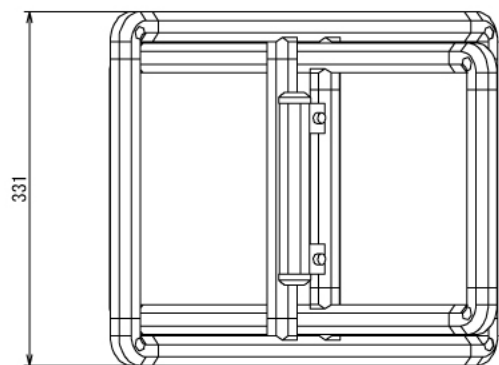

自動車

クーラーボックススタンド

W550 × D331 × H374.5 mm

全体・収納時

自動車

クーラーボックススタンド

W550 × D331 × H374.5 mm

自動車

クーラーボックススタンド

W550 × D331 × H374.5 mm

ボード⑨

※板の厚さは12mmです