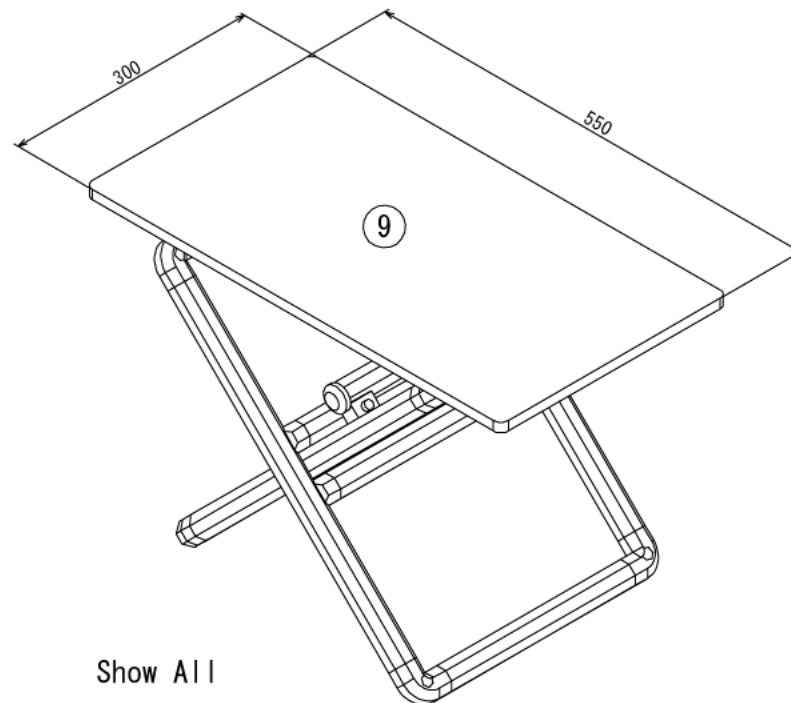

自動車

クーラーボックススタンド

W550 × D331 × H374.5 mm

全体・収納時

自動車

クーラーボックススタンド

W550 × D331 × H374.5 mm

自動車

クーラーボックススタンド

W550 × D331 × H374.5 mm

ボード⑨

※板の厚さは12mmです