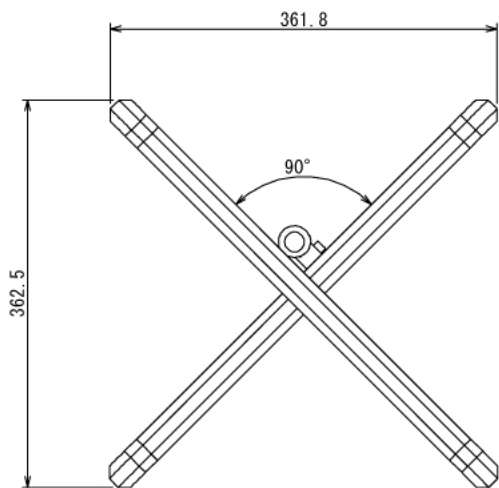

自動車

クーラーボックススタンド

W550 × D331 × H374.5 mm

全体・収納時

自動車

クーラーボックススタンド

W550 × D331 × H374.5 mm

自動車

クーラーボックススタンド

W550 × D331 × H374.5 mm

ボード⑨

※板の厚さは12mmです