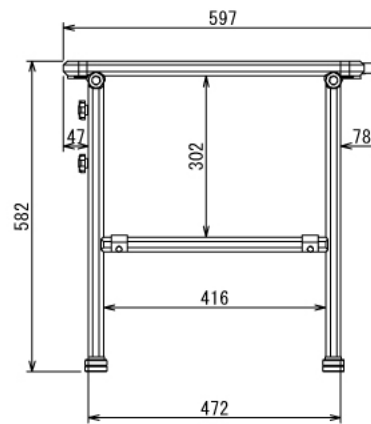

自動車

収納ネット付きキャンピングテーブル

W1176 × D597 × H582 mm

全体・収納時

リア側

左側

フロント側

右側

自動車

収納ネット付きキャンピングテーブル

W1176 × D597 × H582 mm

A (1 : 2)
Inside of Dimensions

※ボードとマジックテープはお客さまにてご用意ください

自動車

収納ネット付きキャンピングテーブル

W1176 × D597 × H582 mm

B-B

Top View

Right View

Front View

自動車

収納ネット付きキャンピングテーブル

W1176 × D597 × H582 mm

ボード①

※板の厚さは12mmです