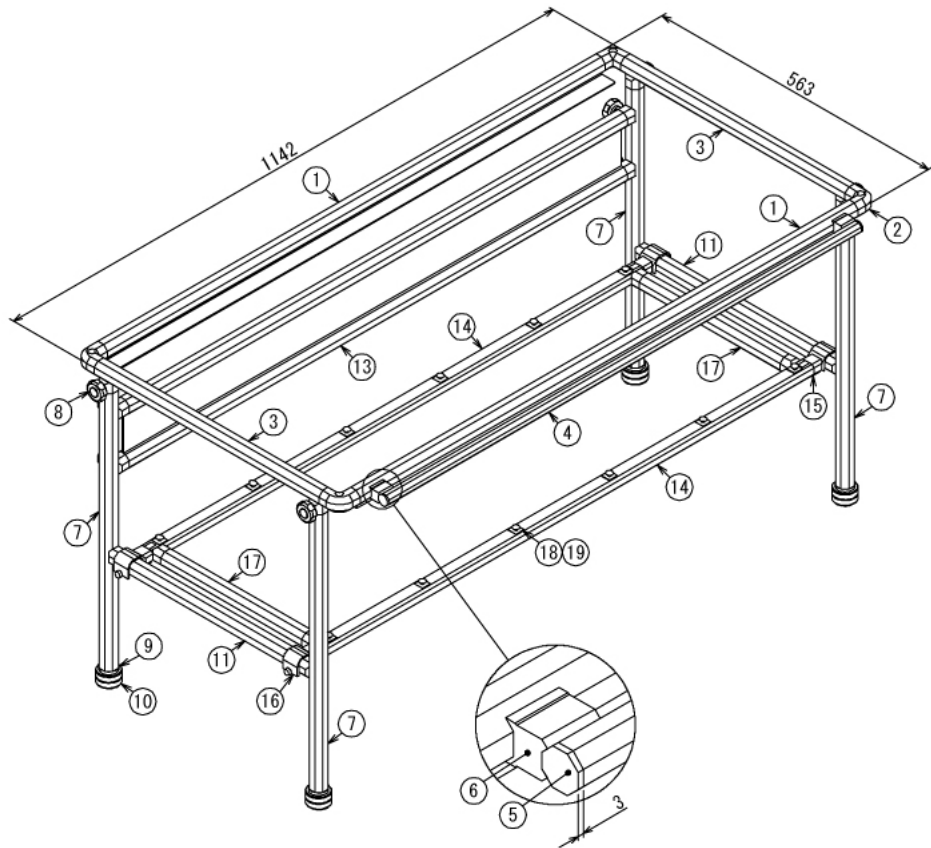

自動車

収納ネット付きキャンピングテーブル

W1176 × D597 × H582 mm

全体・収納時

リア側

左側

フロント側

右側

自動車

収納ネット付きキャンピングテーブル

W1176 × D597 × H582 mm

A (1 : 2)
Inside of Dimensions

※ボードとマジックテープはお客さまにてご用意ください

自動車

収納ネット付きキャンピングテーブル

W1176 × D597 × H582 mm

B-B

Top View

Right View

Front View

自動車

収納ネット付きキャンピングテーブル

W1176 × D597 × H582 mm

ボード①

※板の厚さは12mmです