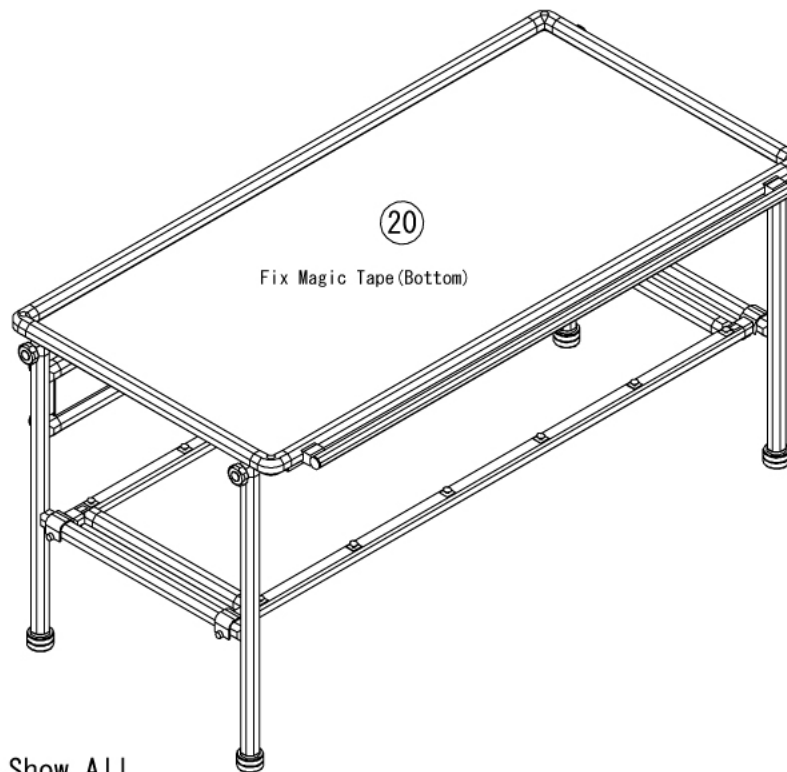

自動車

収納ネット付きキャンピングテーブル

W1176 × D597 × H582 mm

全体・収納時

リア側

左側

フロント側

右側

自動車

収納ネット付きキャンピングテーブル

W1176 × D597 × H582 mm

A (1 : 2)
Inside of Dimensions

※ボードとマジックテープはお客さまにてご用意ください

自動車

収納ネット付きキャンピングテーブル

W1176 × D597 × H582 mm

B-B

Top View

Right View

Front View

自動車

収納ネット付きキャンピングテーブル

W1176 × D597 × H582 mm

ボード①

※板の厚さは12mmです