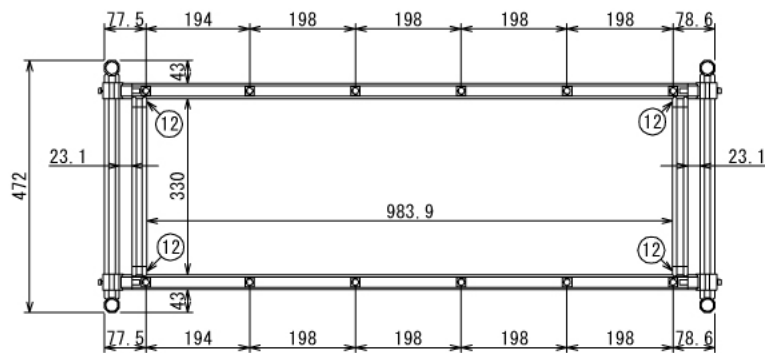

自動車

収納ネット付きキャンピングテーブル

W1176 × D597 × H582 mm

全体・収納時

リア側

左側

フロント側

右側

自動車

収納ネット付きキャンピングテーブル

W1176 × D597 × H582 mm

A (1 : 2)
Inside of Dimensions

※ボードとマジックテープはお客さまにてご用意ください

自動車

収納ネット付きキャンピングテーブル

W1176 × D597 × H582 mm

B-B

Top View

Right View

Front View

自動車

収納ネット付きキャンピングテーブル

W1176 × D597 × H582 mm

ボード①

※板の厚さは12mmです