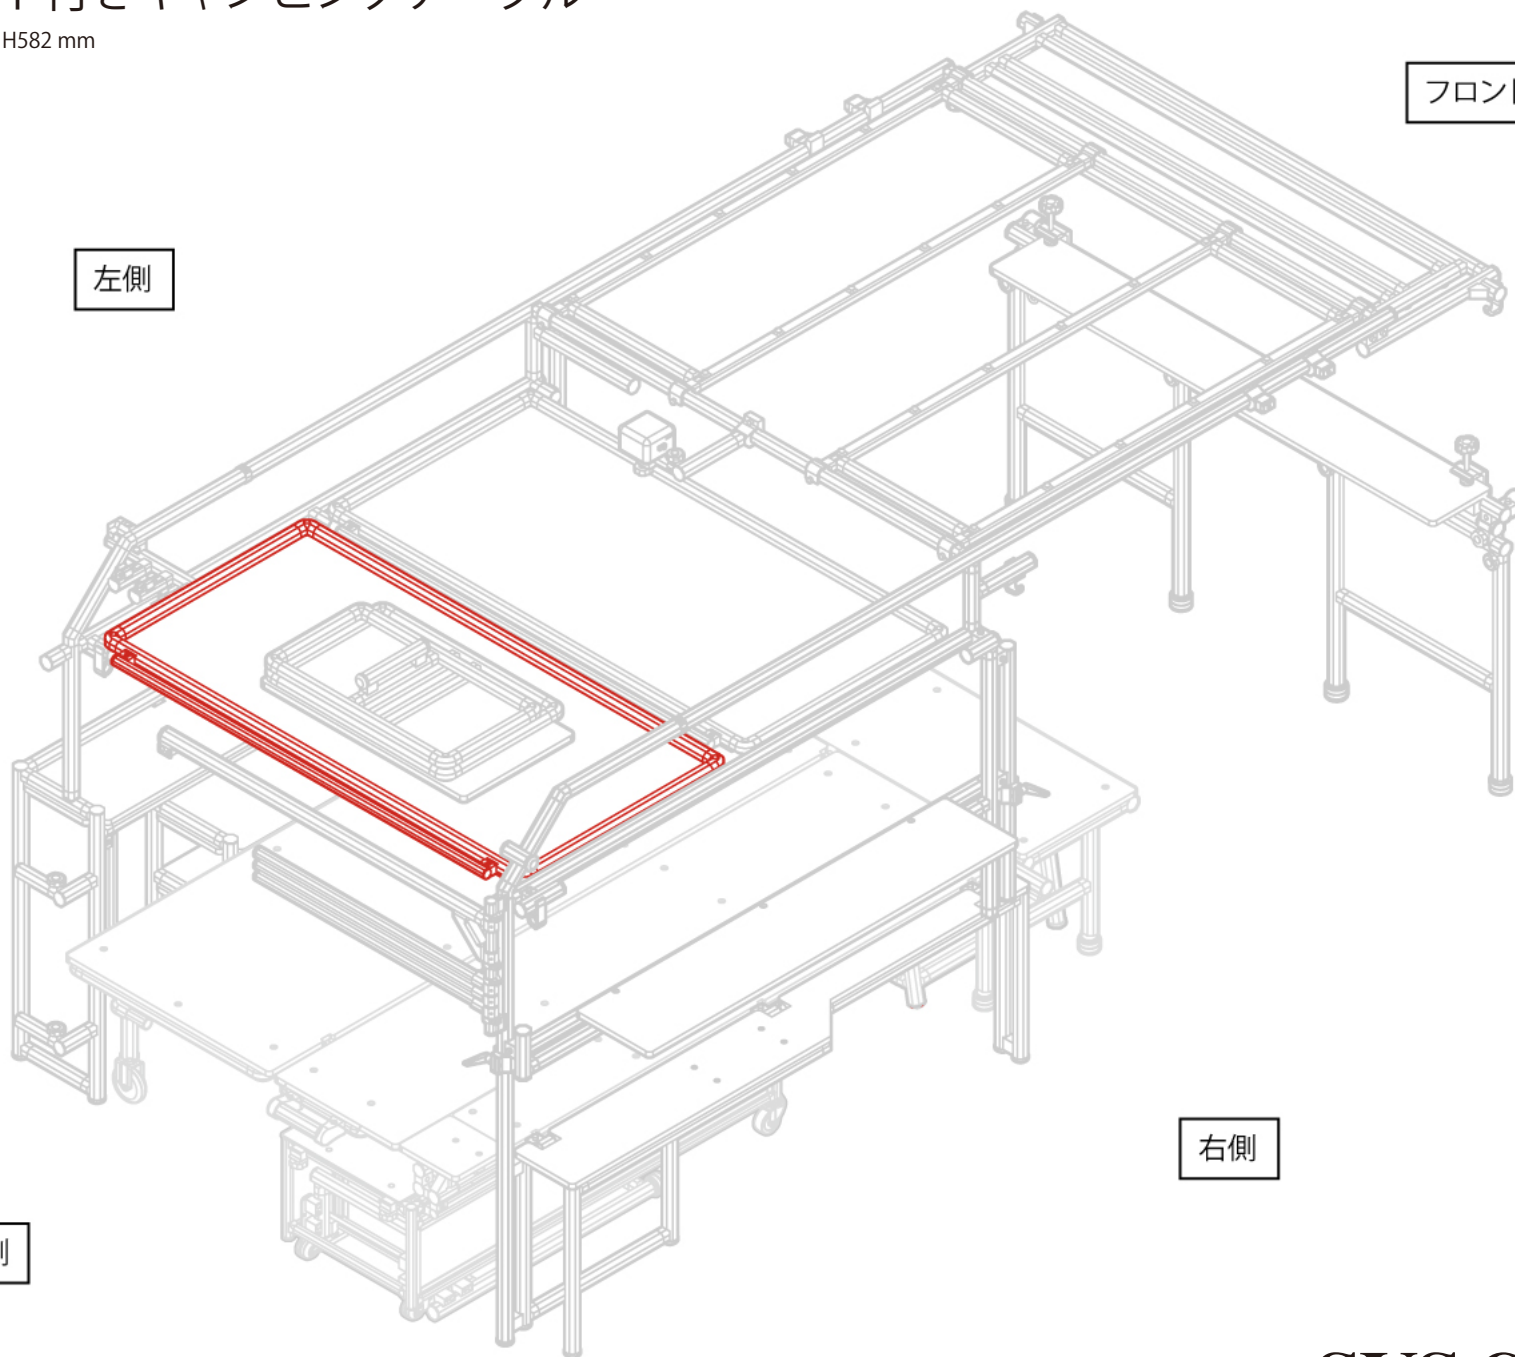

自動車

収納ネット付きキャンピングテーブル

W1176 × D597 × H582 mm

全体・収納時

リア側

左側

フロント側

右側

自動車

収納ネット付きキャンピングテーブル

W1176 × D597 × H582 mm

A (1 : 2)
Inside of Dimensions

※ボードとマジックテープはお客さまにてご用意ください

自動車

収納ネット付きキャンピングテーブル

W1176 × D597 × H582 mm

B-B

Top View

Right View

Front View

自動車

収納ネット付きキャンピングテーブル

W1176 × D597 × H582 mm

ボード①

※板の厚さは12mmです