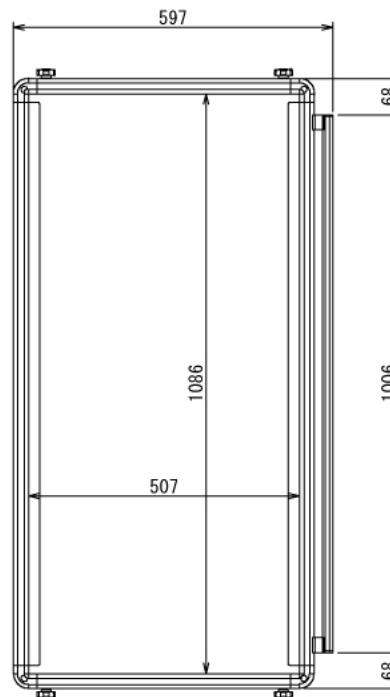

自動車

収納ネット付きキャンピングテーブル

W1176 × D597 × H582 mm

全体・収納時

リア側

左側

フロント側

右側

自動車

収納ネット付きキャンピングテーブル

W1176 × D597 × H582 mm

A (1 : 2)
Inside of Dimensions

※ボードとマジックテープはお客さまにてご用意ください

自動車

収納ネット付きキャンピングテーブル

W1176 × D597 × H582 mm

B-B

Top View

Right View

Front View

自動車

収納ネット付きキャンピングテーブル

W1176 × D597 × H582 mm

ボード①

※板の厚さは12mmです