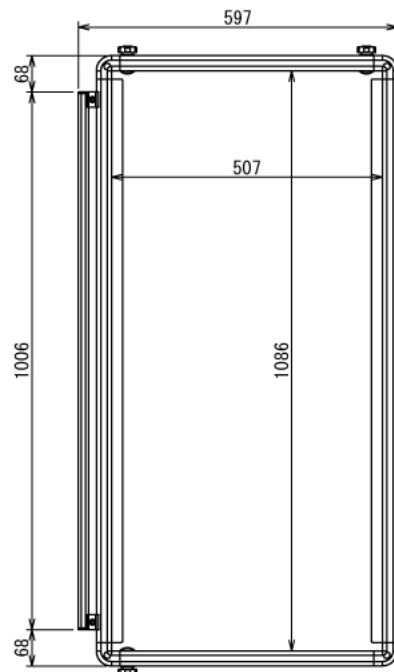

自動車

ハイエース用カウンターテーブル

W1176 × D597 × H919.5 mm

全体・収納時

左側

フロント側

右側

リア側

自動車

ハイエース用カウンターテーブル

W1176 × D597 × H919.5 mm

全体・展開時

フロント側

左側

右側

リア側

自動車

ハイエース用カウンターテーブル

W1176 × D597 × H919.5 mm

A (1 : 2)
Inside of Dimensions

Top View

Front View

※ボードとマジックテープはお客さまにてご用意ください

自動車

ハイエース用カウンターテーブル

W1176 × D597 × H919.5 mm

※板の厚さは12mmです