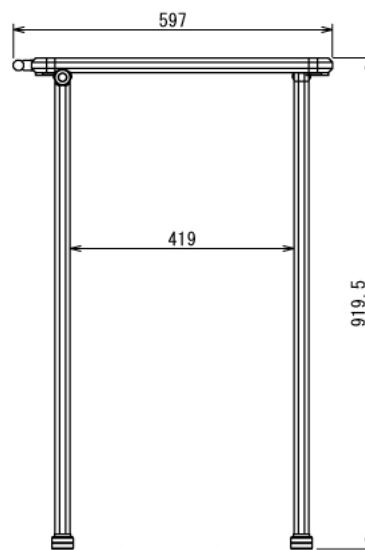

自動車

ハイエース用カウンターテーブル

W1176 × D597 × H919.5 mm

全体・収納時

左側

フロント側

右側

リア側

自動車

ハイエース用カウンターテーブル

W1176 × D597 × H919.5 mm

全体・展開時

フロント側

左側

右側

リア側

自動車

ハイエース用カウンターテーブル

W1176 × D597 × H919.5 mm

A (1 : 2)
Inside of Dimensions

Top View

Front View

※ボードとマジックテープはお客さまにてご用意ください

自動車

ハイエース用カウンターテーブル

W1176 × D597 × H919.5 mm

※板の厚さは12mmです