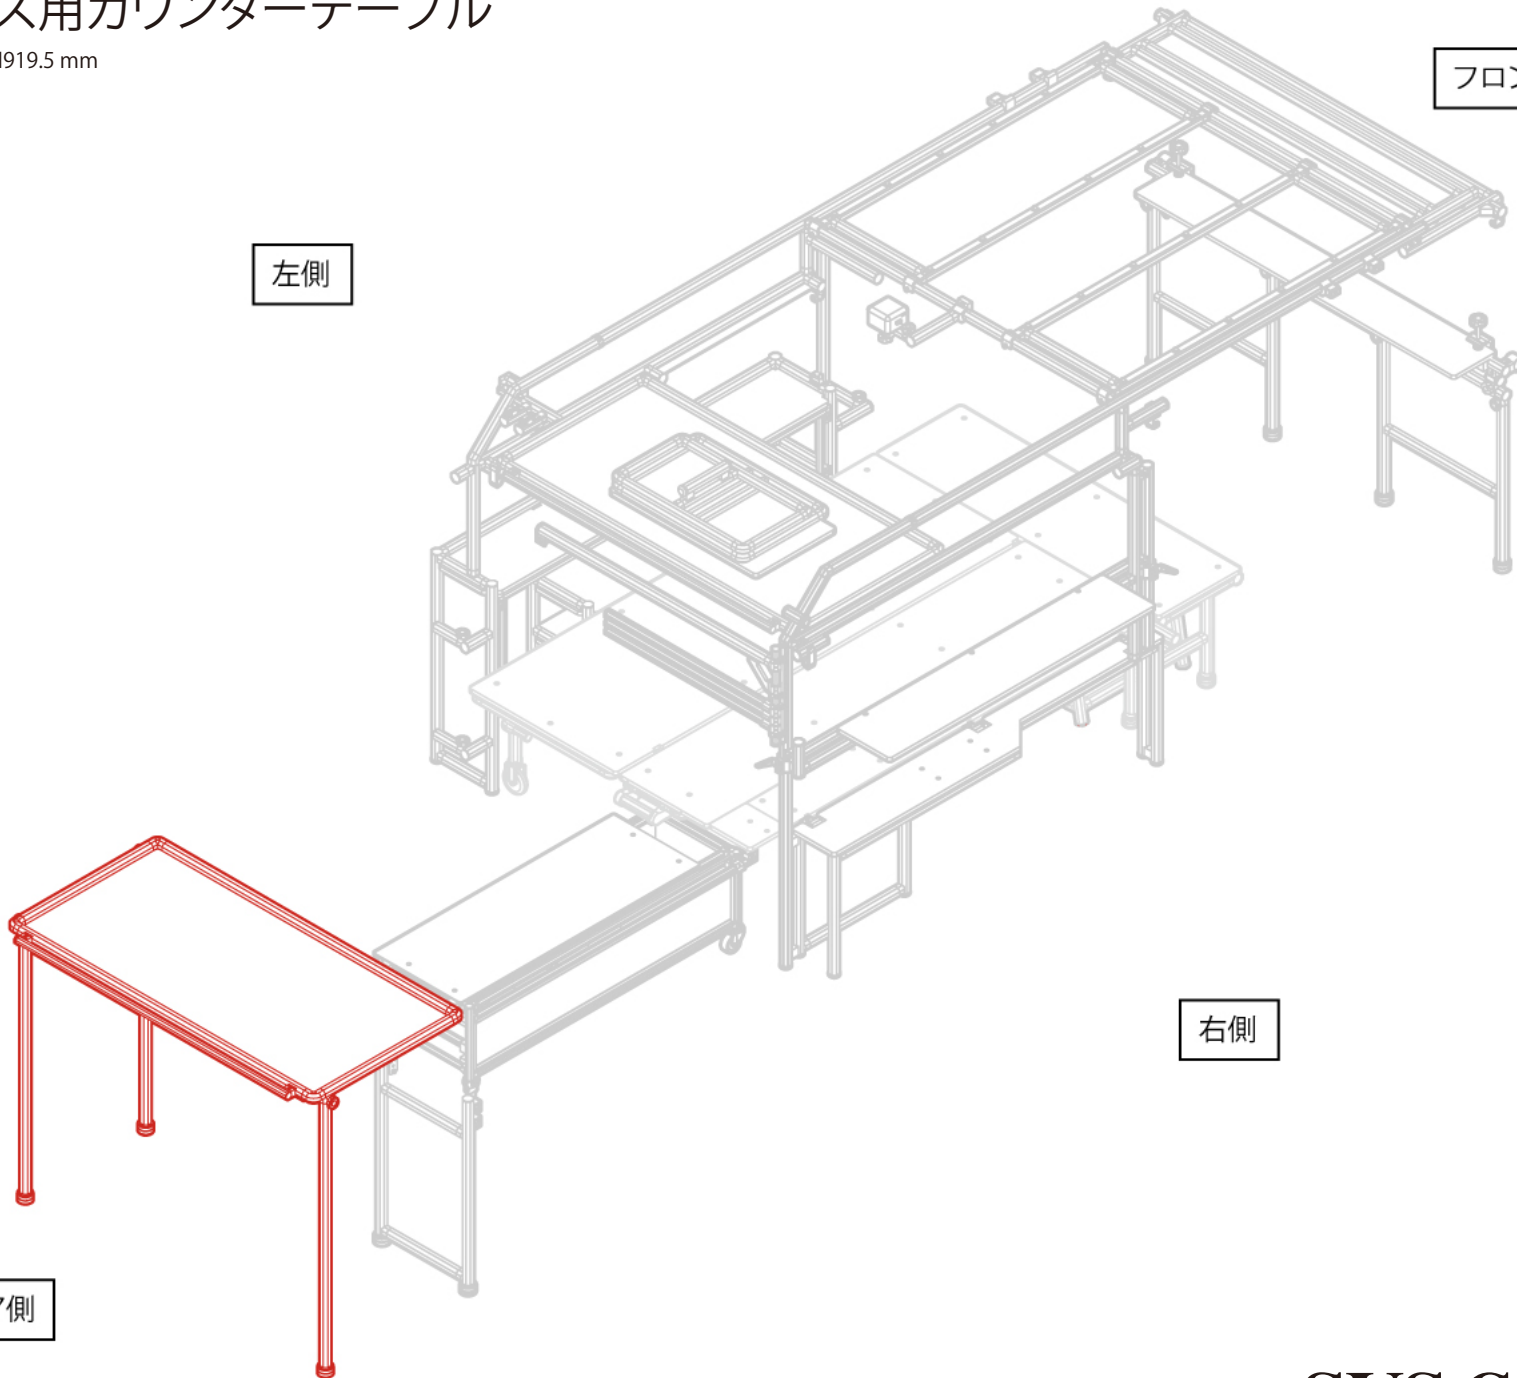

自動車

ハイエース用カウンターテーブル

W1176 × D597 × H919.5 mm

全体・収納時

左側

フロント側

右側

リア側

自動車

ハイエース用カウンターテーブル

W1176 × D597 × H919.5 mm

全体・展開時

フロント側

左側

右側

リア側

自動車

ハイエース用カウンターテーブル

W1176 × D597 × H919.5 mm

A (1 : 2)
Inside of Dimensions

Top View

Front View

※ボードとマジックテープはお客さまにてご用意ください

自動車

ハイエース用カウンターテーブル

W1176 × D597 × H919.5 mm

※板の厚さは12mmです