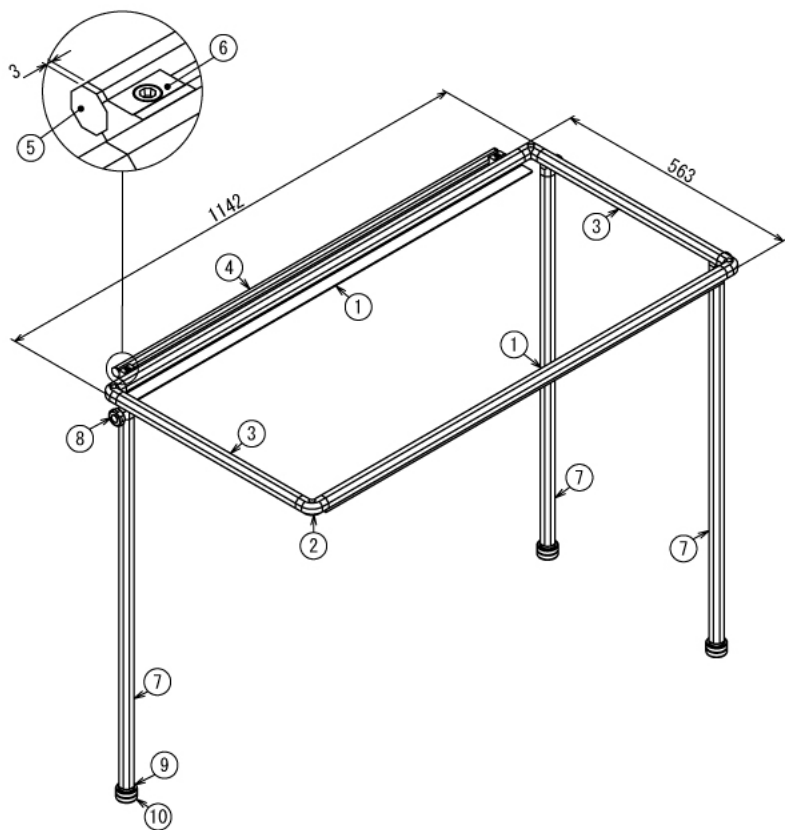

自動車

ハイエース用カウンターテーブル

W1176 × D597 × H919.5 mm

全体・収納時

左側

フロント側

右側

リア側

自動車

ハイエース用カウンターテーブル

W1176 × D597 × H919.5 mm

全体・展開時

フロント側

左側

右側

リア側

自動車

ハイエース用カウンターテーブル

W1176 × D597 × H919.5 mm

A (1 : 2)
Inside of Dimensions

Top View

Front View

※ボードとマジックテープはお客さまにてご用意ください

自動車

ハイエース用カウンターテーブル

W1176 × D597 × H919.5 mm

※板の厚さは12mmです