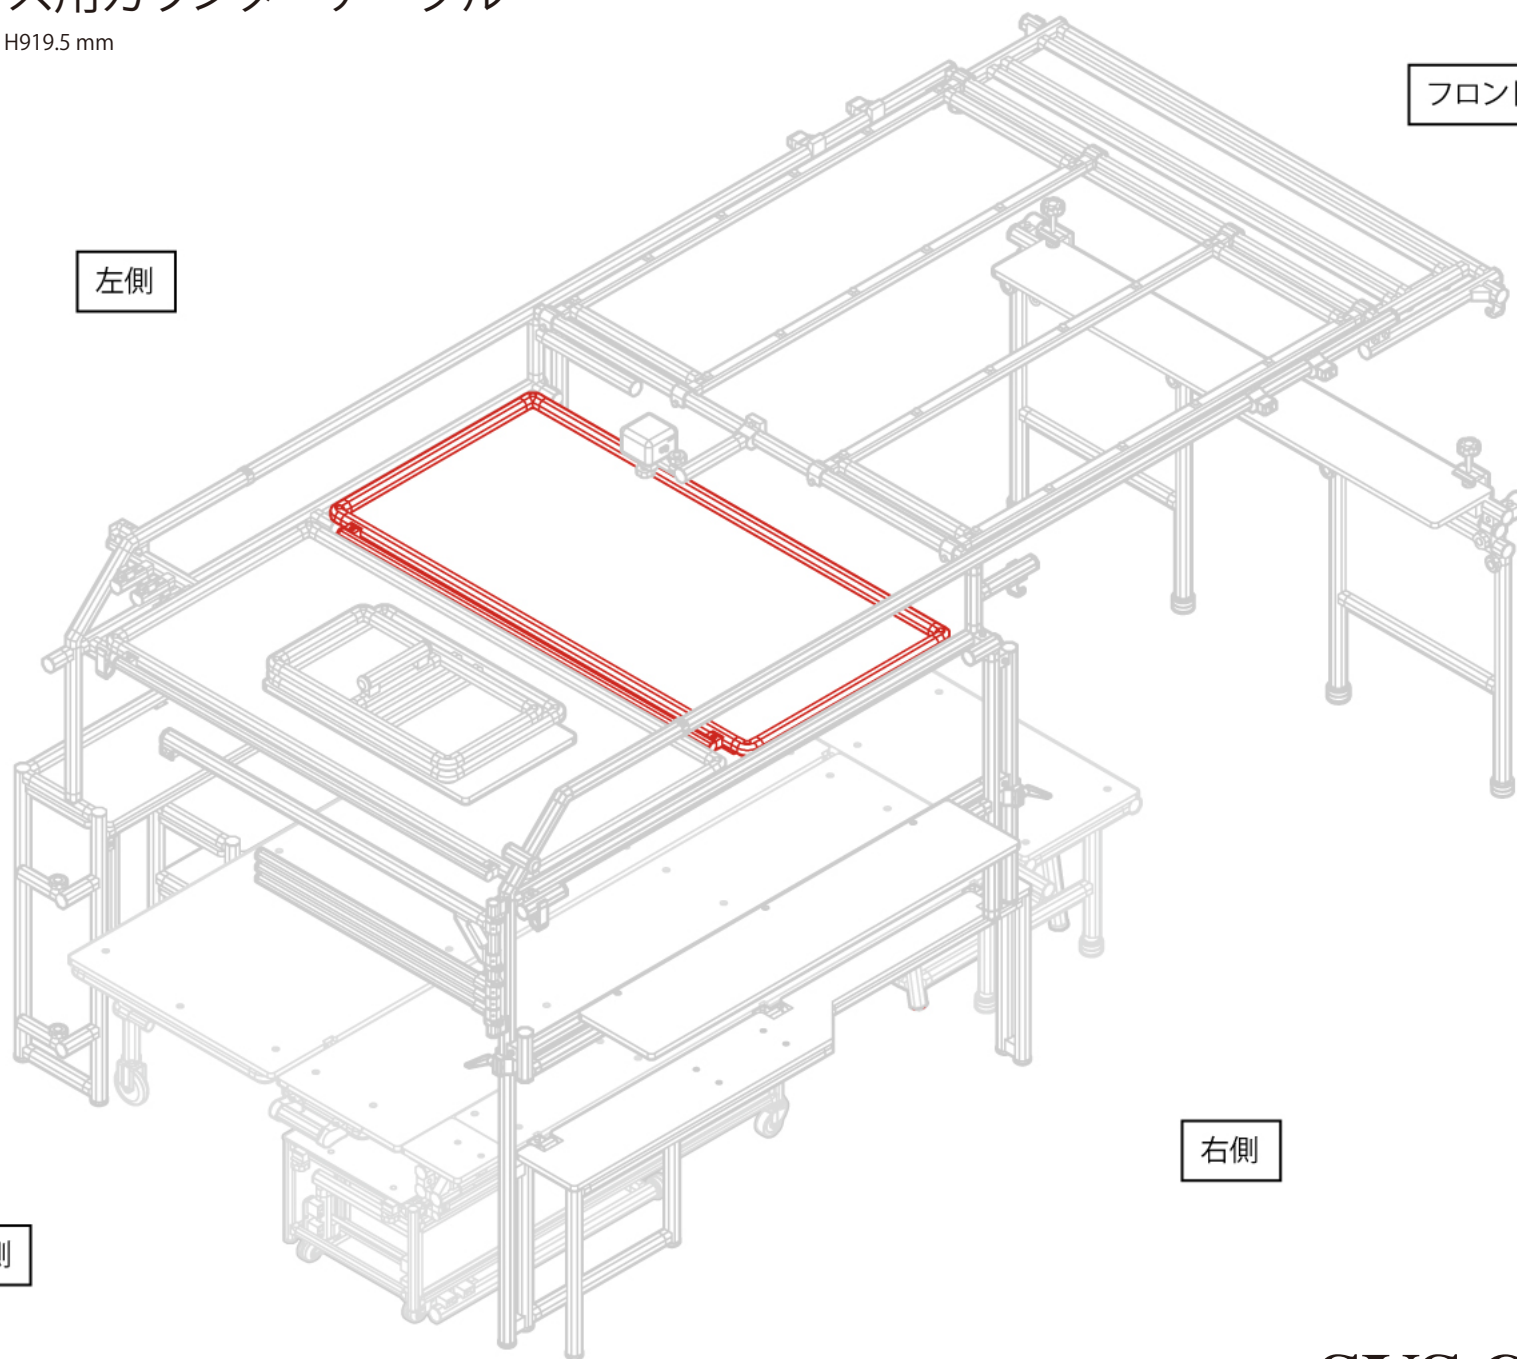

自動車

ハイエース用カウンターテーブル

W1176 × D597 × H919.5 mm

全体・収納時

左側

フロント側

右側

リア側

自動車

ハイエース用カウンターテーブル

W1176 × D597 × H919.5 mm

全体・展開時

フロント側

左側

右側

リア側

自動車

ハイエース用カウンターテーブル

W1176 × D597 × H919.5 mm

A (1 : 2)
Inside of Dimensions

Top View

Front View

※ボードとマジックテープはお客さまにてご用意ください

自動車

ハイエース用カウンターテーブル

W1176 × D597 × H919.5 mm

※板の厚さは12mmです