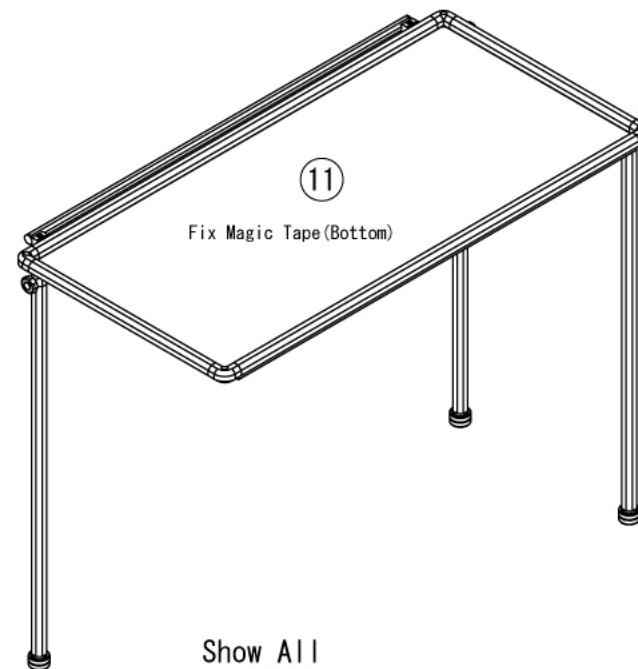

自動車

ハイエース用カウンターテーブル

W1176 × D597 × H919.5 mm

A (1 : 2)
Inside of Dimensions

Top View

Front View

※ボードとマジックテープはお客さまにてご用意ください

自動車