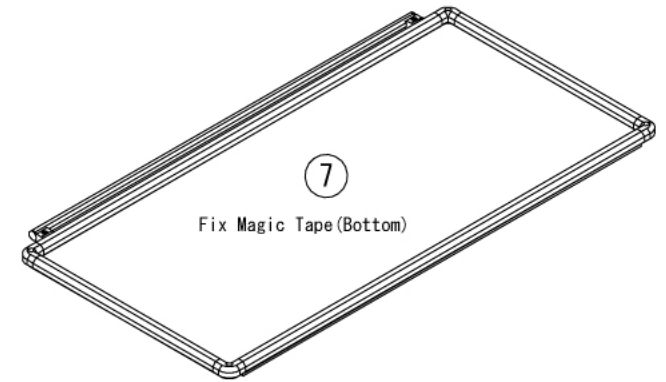

自動車

ハイエース用天井収納

W597 × D1142 × H33 mm

全体

自動車

ハイエース用天井収納

W597 × D1142 × H33 mm

A (1 : 2)
Inside of Dimensions

Top View

Show All

※ボードとマジックテープはお客さまにてご用意ください

自動車

ハイエース用天井収納

W597 × D1142 × H33 mm

ボード⑦

※板の厚さは12mmです