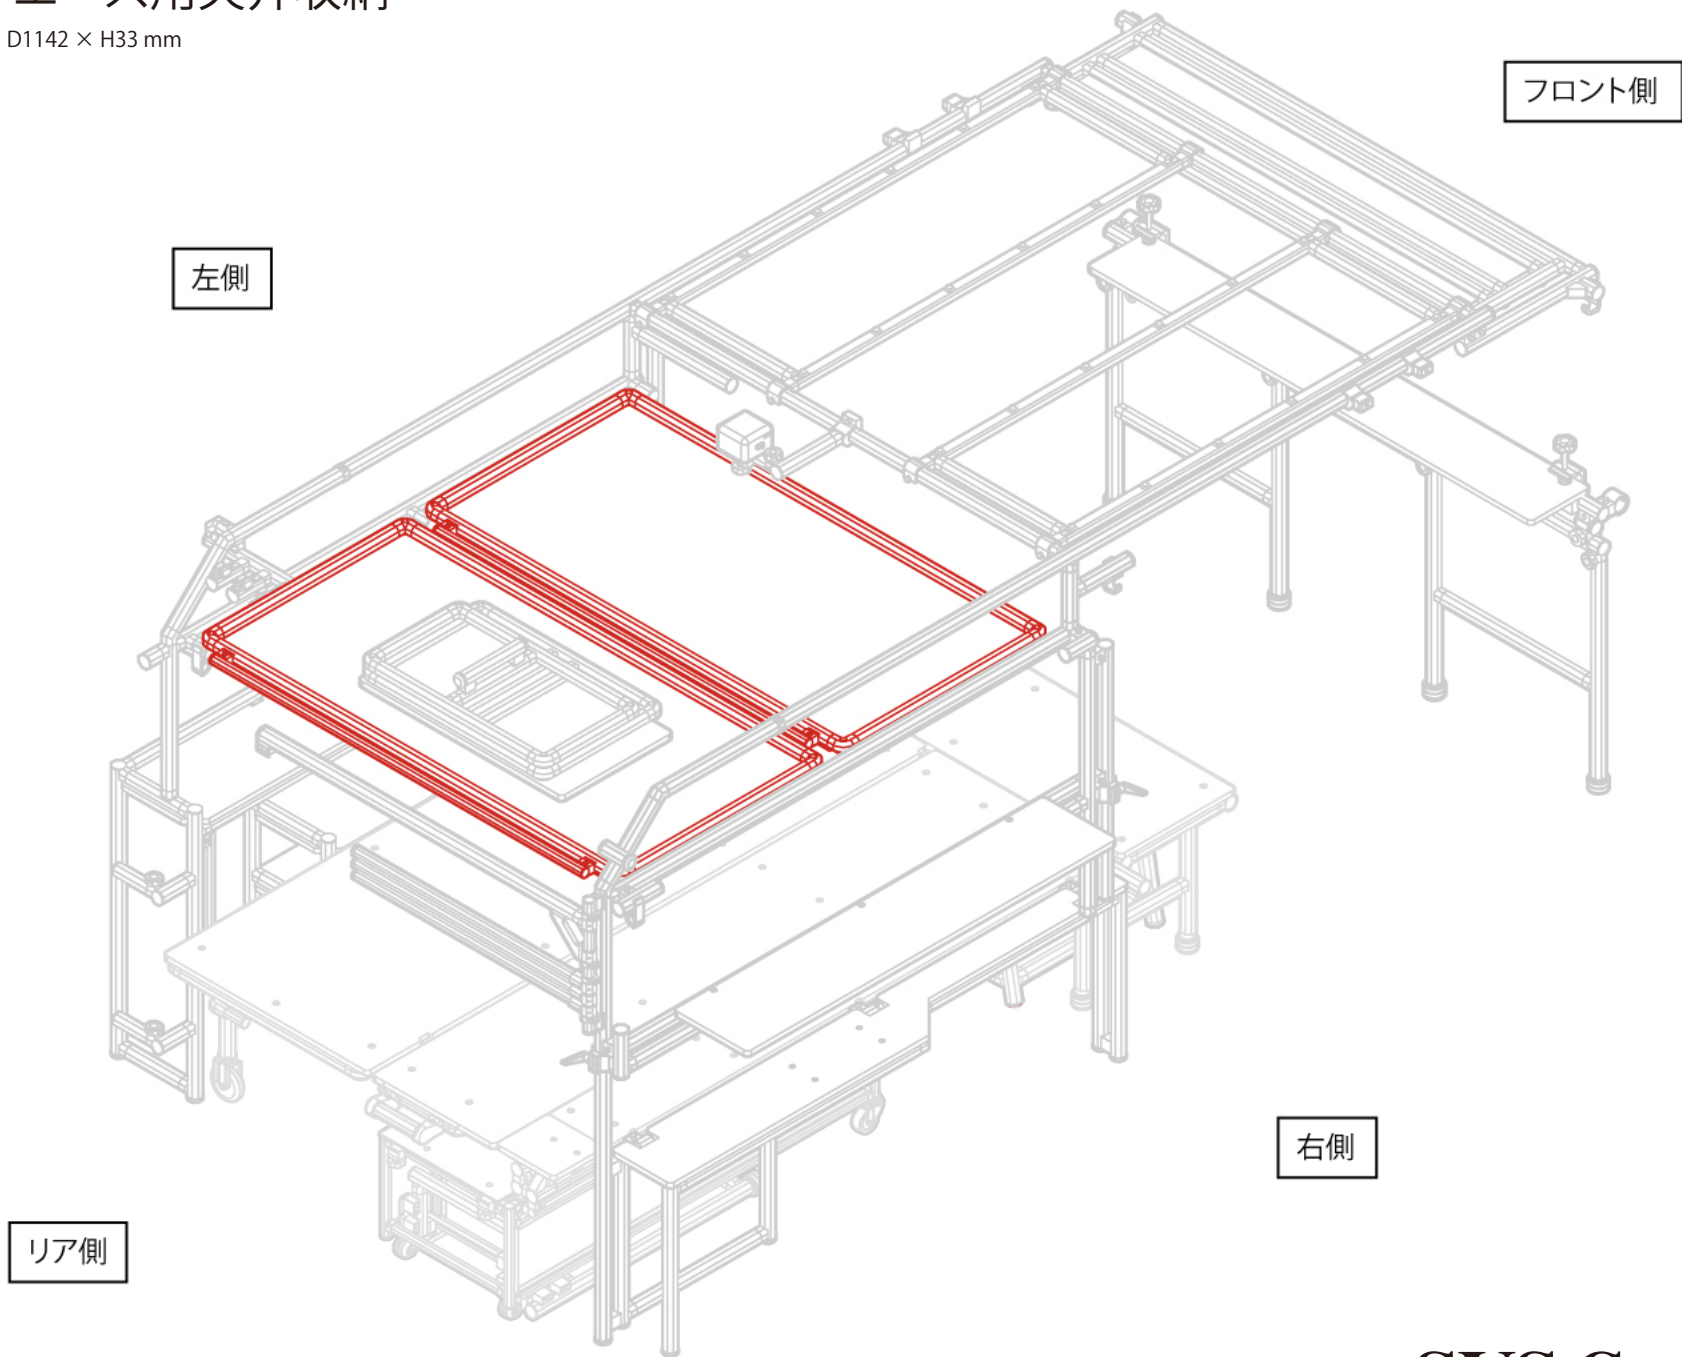

自動車

ハイエース用天井収納

W597 × D1142 × H33 mm

全体

自動車

ハイエース用天井収納

W597 × D1142 × H33 mm

A (1 : 2)
Inside of Dimensions

Top View

Show All

※ボードとマジックテープはお客さまにてご用意ください

自動車

ハイエース用天井収納

W597 × D1142 × H33 mm

ボード⑦

※板の厚さは12mmです