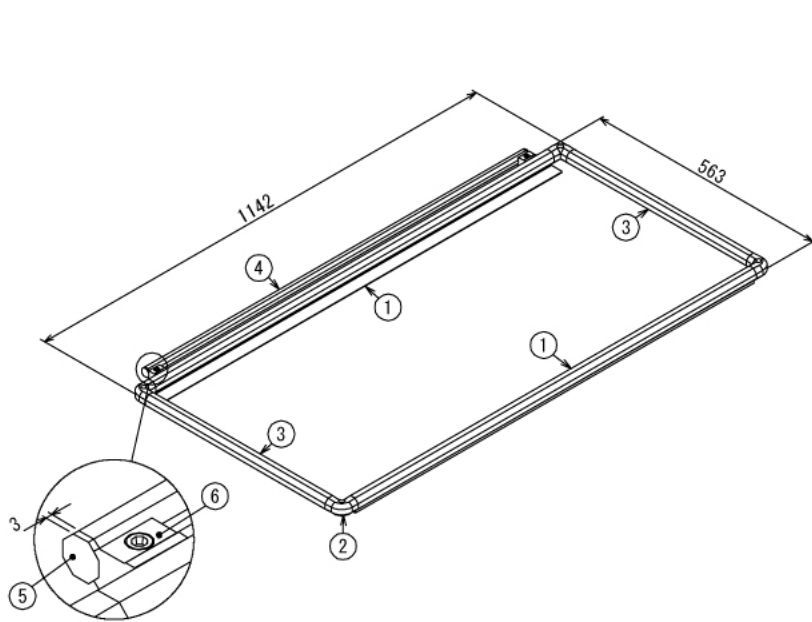

自動車

ハイエース用天井収納

W597 × D1142 × H33 mm

全体

自動車

ハイエース用天井収納

W597 × D1142 × H33 mm

A (1 : 2)
Inside of Dimensions

Top View

Show All

※ボードとマジックテープはお客さまにてご用意ください

自動車

ハイエース用天井収納

W597 × D1142 × H33 mm

ボード⑦

※板の厚さは12mmです