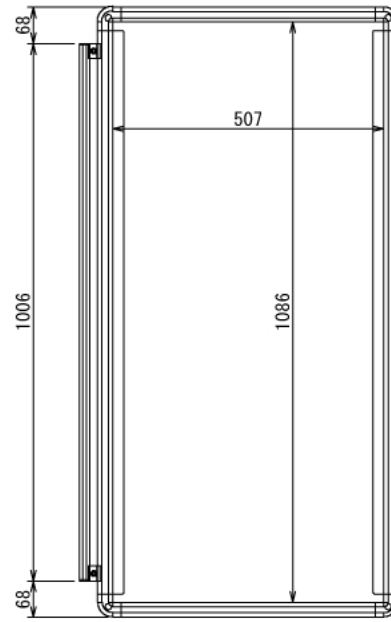

自動車

ハイエース用天井収納

W597 × D1142 × H33 mm

全体

自動車

ハイエース用天井収納

W597 × D1142 × H33 mm

A (1 : 2)
Inside of Dimensions

Top View

Show All

※ボードとマジックテープはお客さまにてご用意ください

自動車

ハイエース用天井収納

W597 × D1142 × H33 mm

ボード⑦

※板の厚さは12mmです