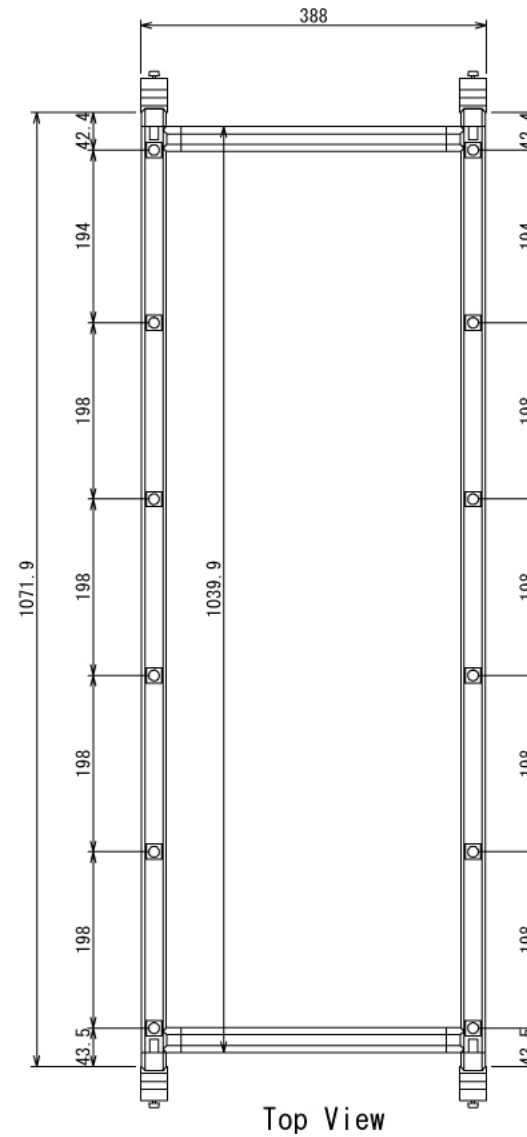

# ハイエース用天井ネット

W388 × D1195 × H33 mm

全体

左側

フロント側

右側

リア側

自動車

# ハイエース用天井ネット

W388 × D1195 × H33 mm

※ネットとトラスネジはお客様にてご用意ください