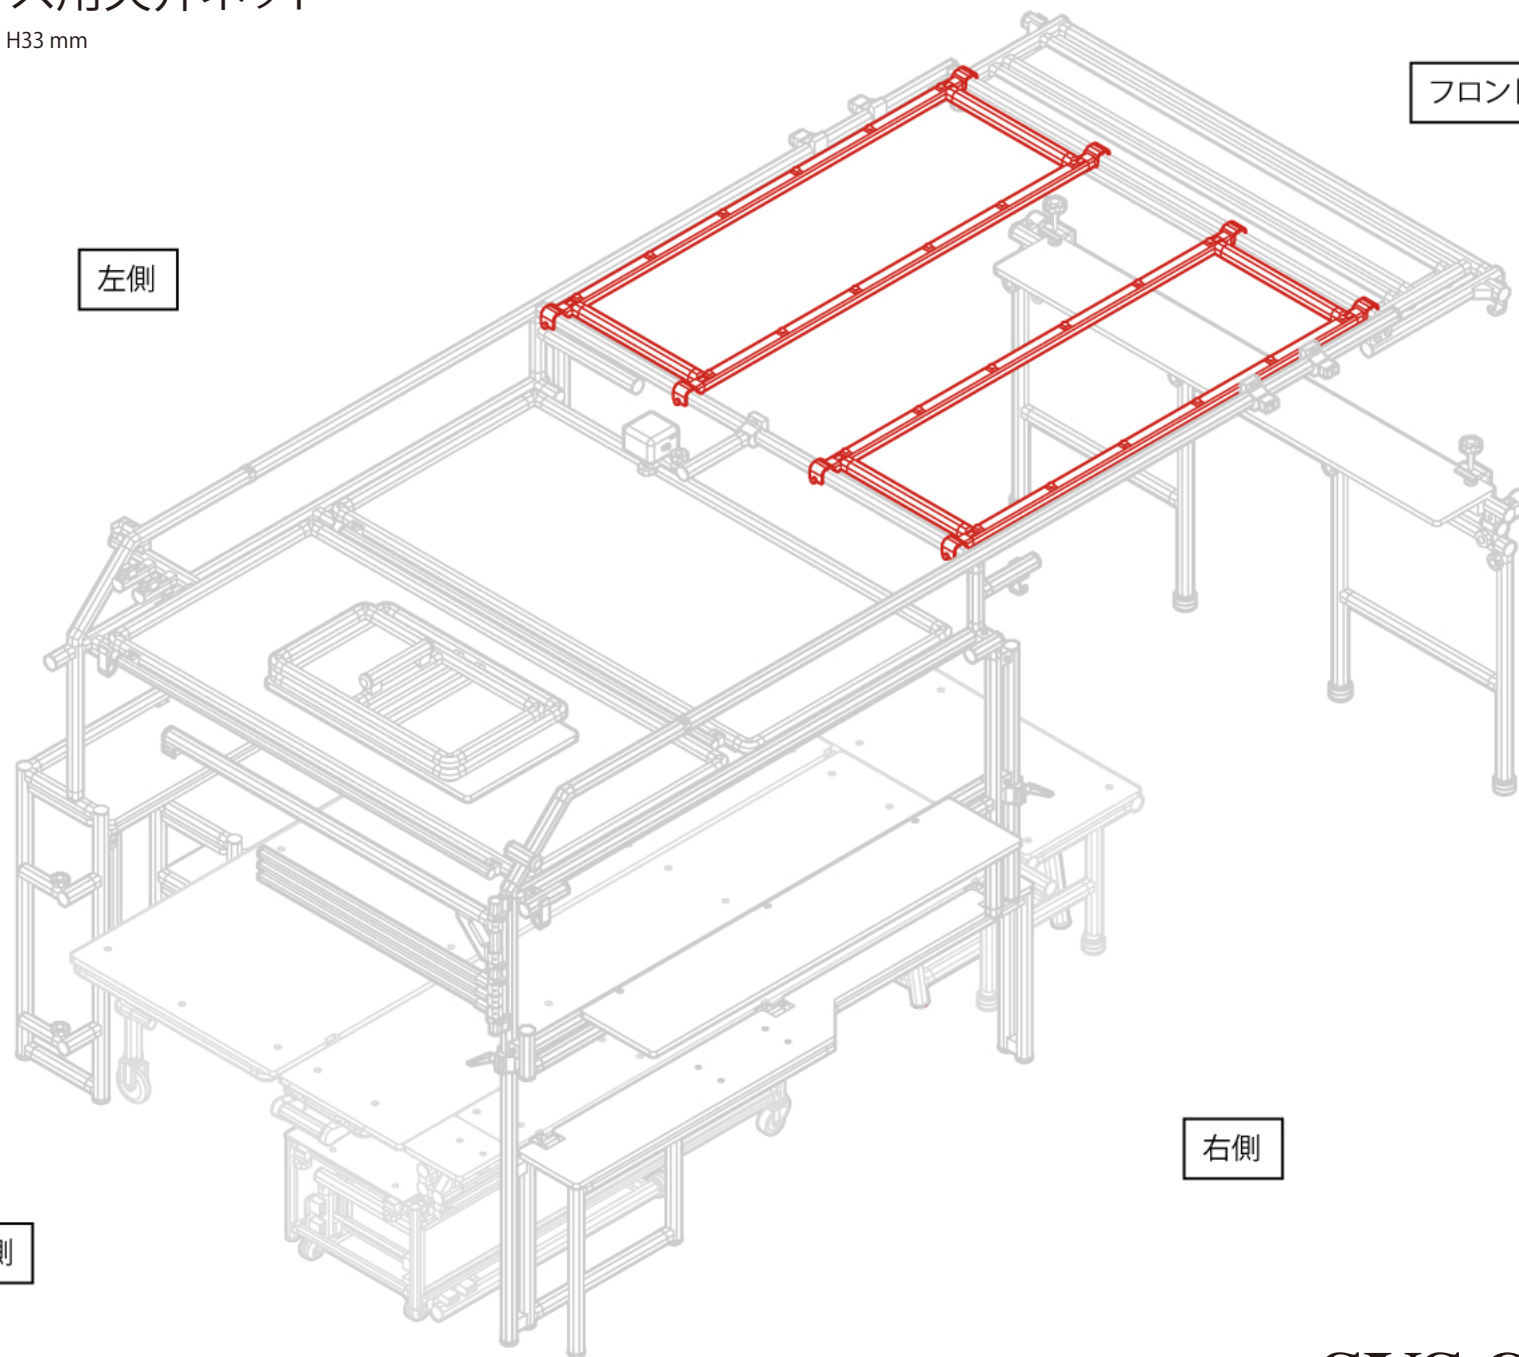

# ハイエース用天井ネット

W388 × D1195 × H33 mm

全体

左側

フロント側

右側

リア側

自動車

# ハイエース用天井ネット

W388 × D1195 × H33 mm

※ネットとトラスネジはお客様にてご用意ください