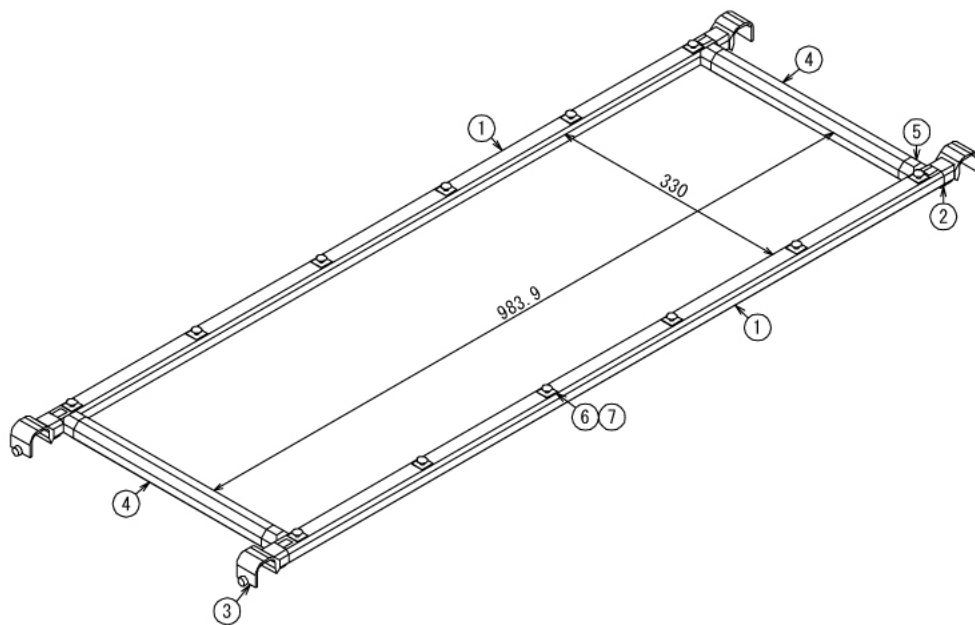

# ハイエース用天井ネット

W388 × D1195 × H33 mm

全体

左側

フロント側

右側

リア側

自動車

# ハイエース用天井ネット

W388 × D1195 × H33 mm

※ネットとトラスネジはお客様にてご用意ください