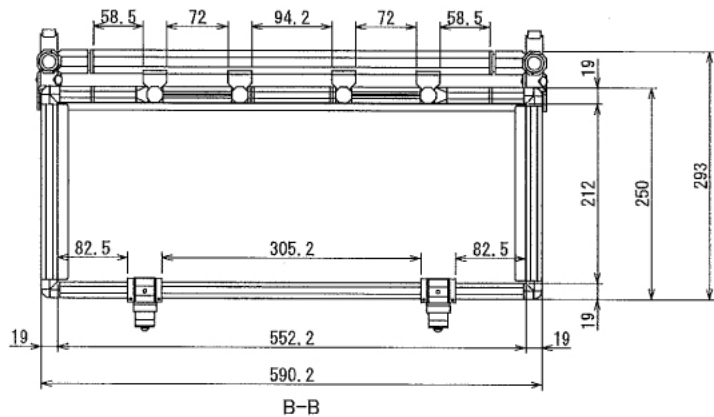

自動車

N-VAN荷室壁収納棚

W600 × D317 × H550 mm

自動車

N-VAN荷室壁収納棚

W600 × D317 × H550 mm

Show All

※ボードはお客さまにてご用意ください

自動車

N-VAN荷室壁収納棚

W600 × D317 × H550 mm

下段収納時

Front View

C-C

※引っ掛けフックSを柱間のSフレームに引っ掛けて棚を固定して下さい