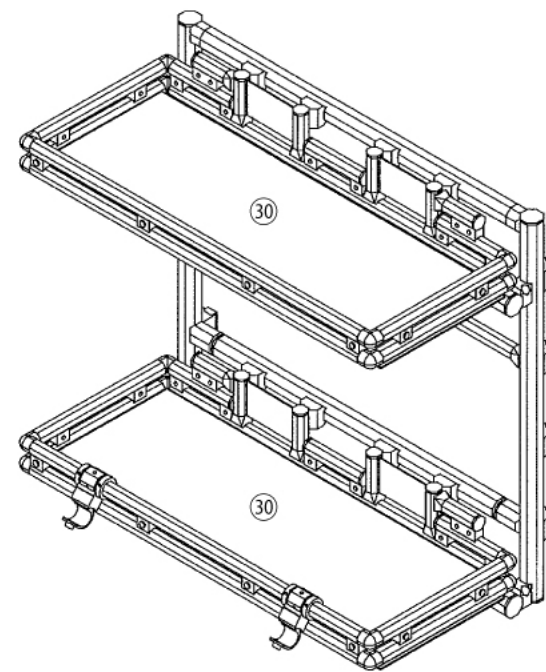

自動車

N-VAN荷室壁収納棚

W600 × D317 × H550 mm

自動車

N-VAN荷室壁収納棚

W600 × D317 × H550 mm

Show All

※ボードはお客さまにてご用意ください

自動車

N-VAN荷室壁収納棚

W600 × D317 × H550 mm

下段収納時

Front View

C-C

※引っ掛けフックSを柱間のSフレームに引っ掛けて棚を固定して下さい