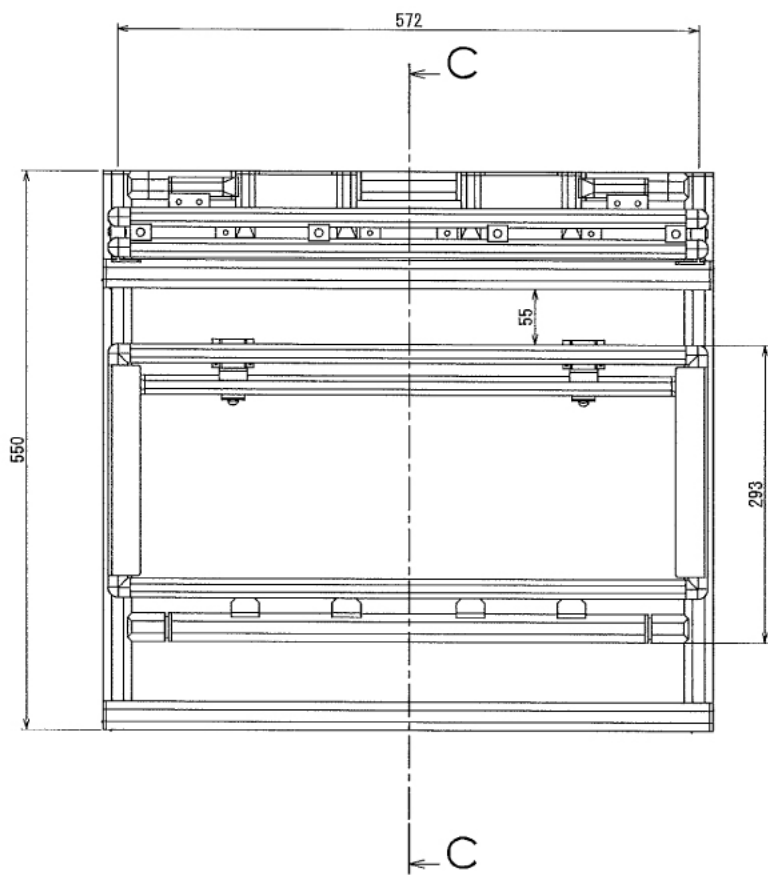

自動車

N-VAN荷室壁収納棚

W600 × D317 × H550 mm

自動車

N-VAN荷室壁収納棚

W600 × D317 × H550 mm

Show All

※ボードはお客さまにてご用意ください

自動車

N-VAN荷室壁収納棚

W600 × D317 × H550 mm

下段収納時

Front View

C-C

※引っ掛けフックSを柱間のSフレームに引っ掛けて棚を固定して下さい