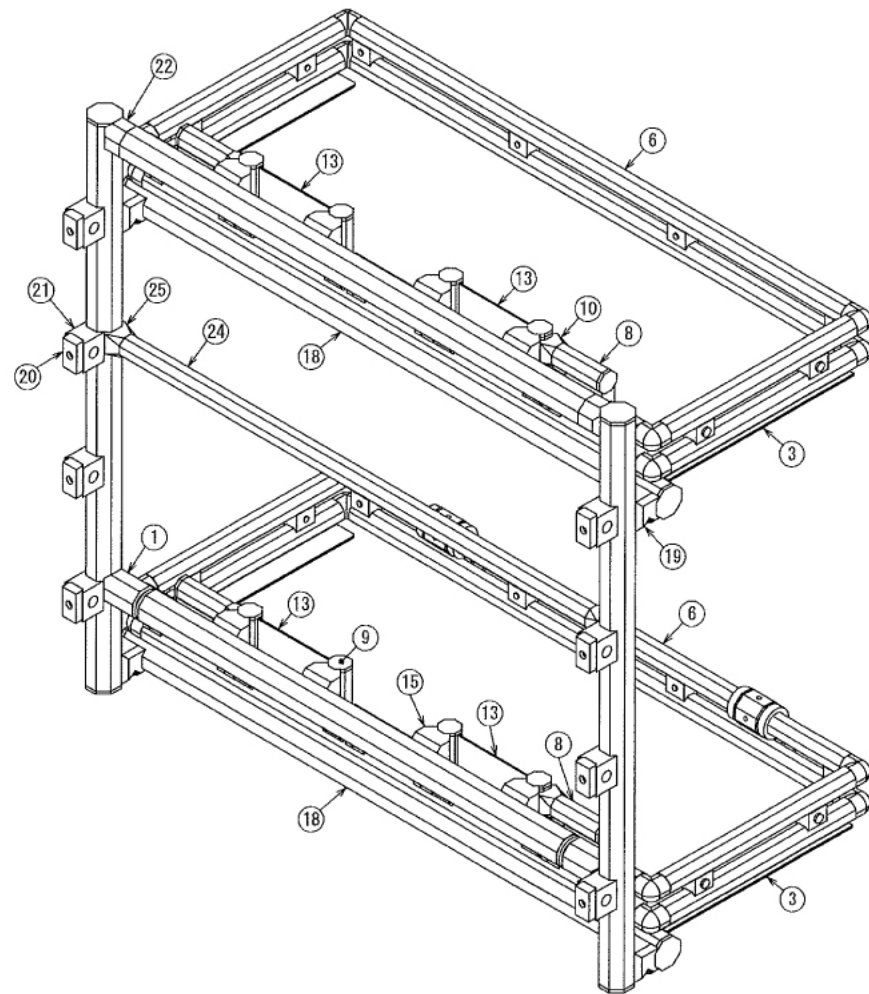

自動車

N-VAN荷室壁収納棚

W600 × D317 × H550 mm

自動車

N-VAN荷室壁収納棚

W600 × D317 × H550 mm

Show All

※ボードはお客さまにてご用意ください

自動車

N-VAN荷室壁収納棚

W600 × D317 × H550 mm

下段収納時

Front View

C-C

※引っ掛けフックSを柱間のSフレームに引っ掛けて棚を固定して下さい