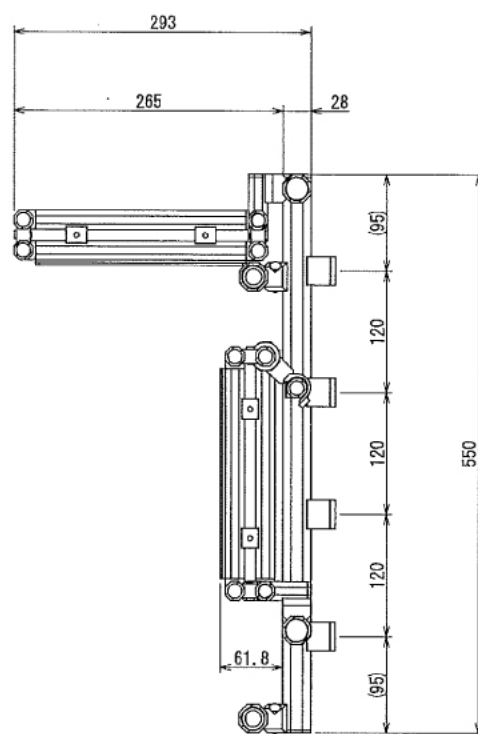

自動車

N-VAN荷室壁収納棚

W600 × D317 × H550 mm

下段収納時

Front View

C-C

※引っ掛けフックSを柱間のSフレームに引っ掛けて棚を固定して下さい