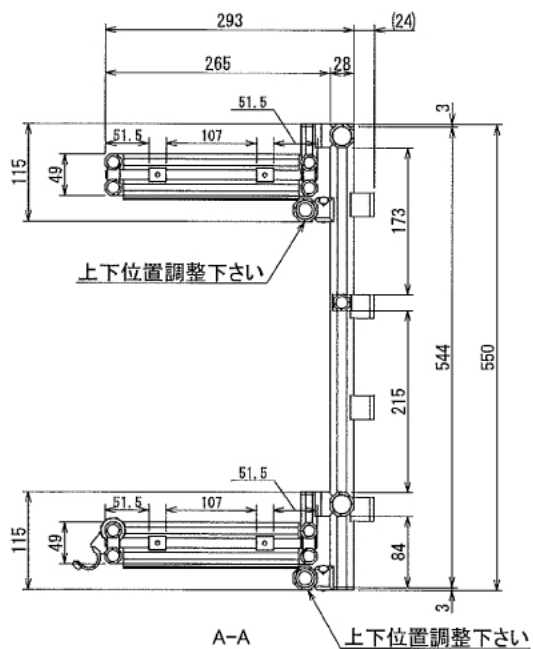

自動車

N-VAN荷室壁収納棚

W600 × D317 × H550 mm

自動車

N-VAN荷室壁収納棚

W600 × D317 × H550 mm

Show All

※ボードはお客さまにてご用意ください

自動車

N-VAN荷室壁収納棚

W600 × D317 × H550 mm

下段収納時

Front View

C-C

※引っ掛けフックSを柱間のSフレームに引っ掛けて棚を固定して下さい