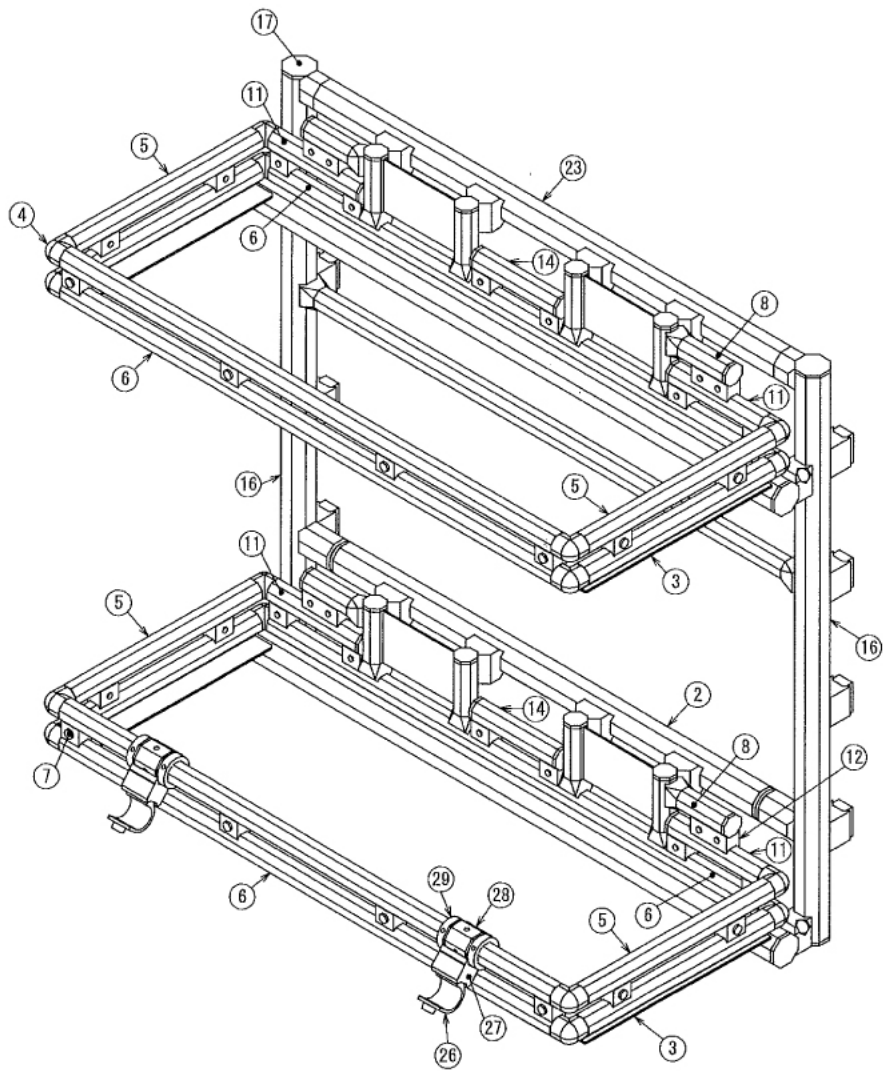

自動車

N-VAN荷室壁収納棚

W600 × D317 × H550 mm

自動車

N-VAN荷室壁収納棚

W600 × D317 × H550 mm

Show All

※ボードはお客さまにてご用意ください

自動車

N-VAN荷室壁収納棚

W600 × D317 × H550 mm

下段収納時

Front View

C-C

※引っ掛けフックSを柱間のSフレームに引っ掛けて棚を固定して下さい