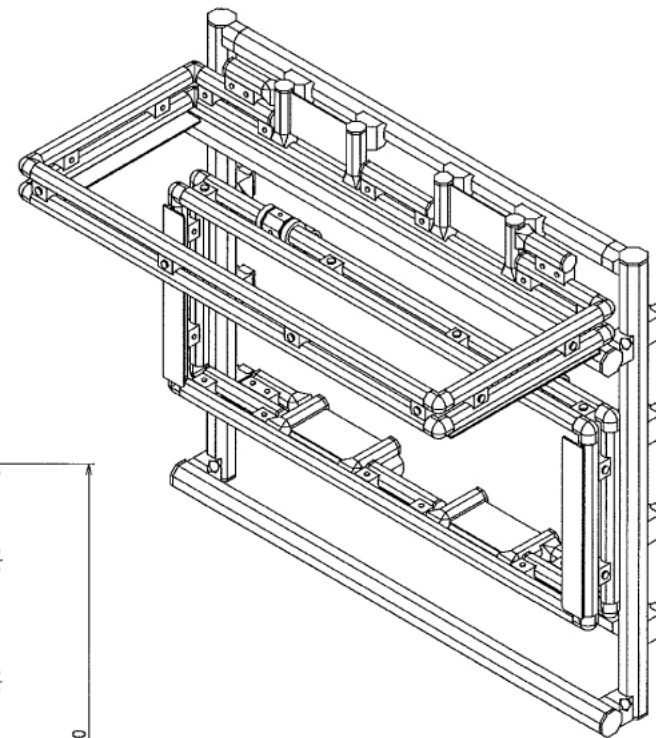

自動車

N-VAN荷室壁収納棚

W600 × D317 × H550 mm

下段収納時

Front View

C-C

※引っ掛けフックSを柱間のSフレームに引っ掛けて棚を固定して下さい