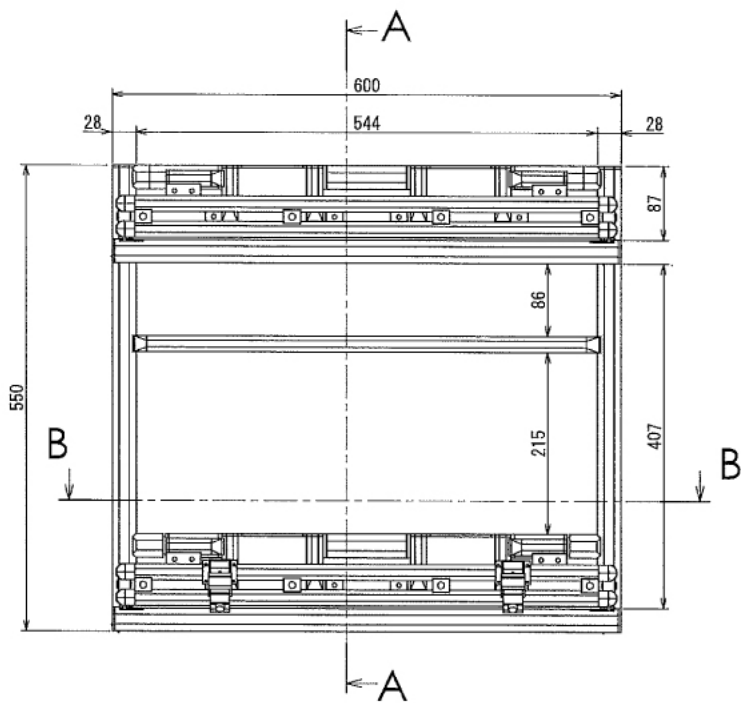

自動車

N-VAN荷室壁収納棚

W600 × D317 × H550 mm

自動車

N-VAN荷室壁収納棚

W600 × D317 × H550 mm

Show All

※ボードはお客さまにてご用意ください

自動車

N-VAN荷室壁収納棚

W600 × D317 × H550 mm

下段収納時

Front View

C-C

※引っ掛けフックSを柱間のSフレームに引っ掛けて棚を固定して下さい