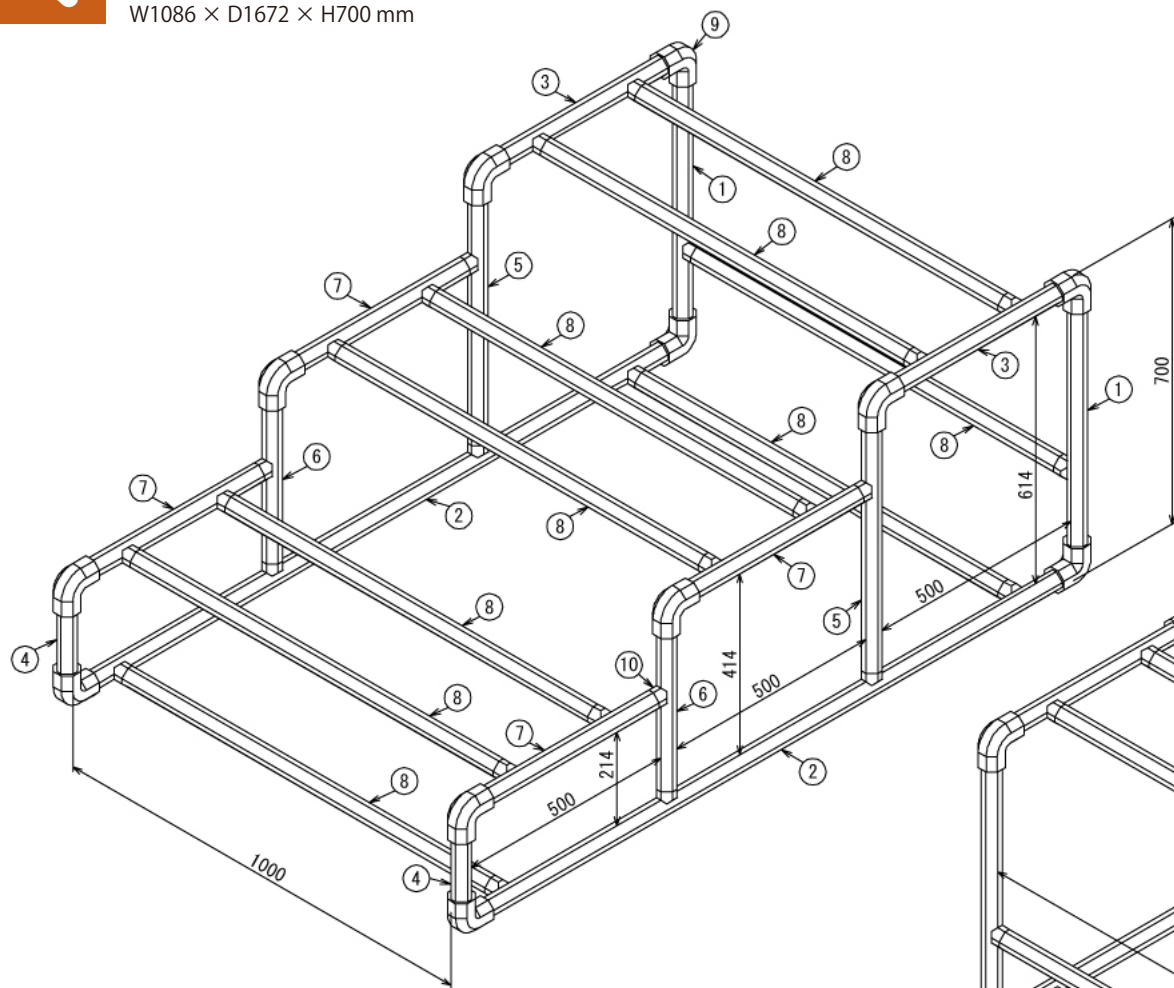

# メダカ飼育用棚

W1086 × D1672 × H700 mm

Rear View

ペット

# メダカ飼育用棚

W1086 × D1672 × H700 mm

Front View

SECTION A-A