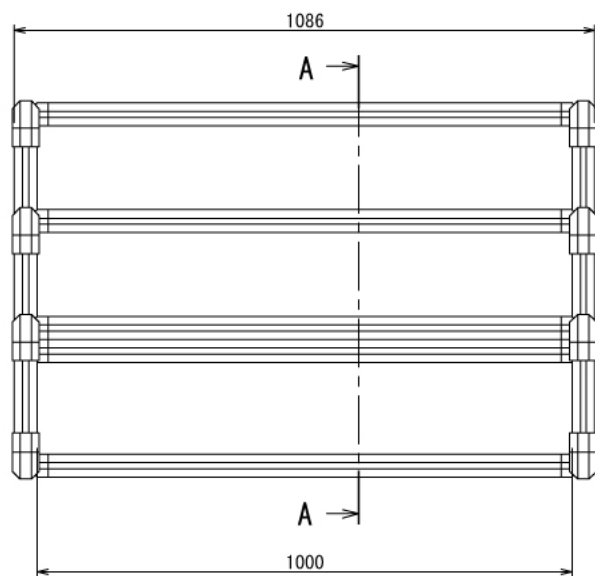

# メダカ飼育用棚

W1086 × D1672 × H700 mm

Rear View

ペット

# メダカ飼育用棚

W1086 × D1672 × H700 mm

Front View

SECTION A-A