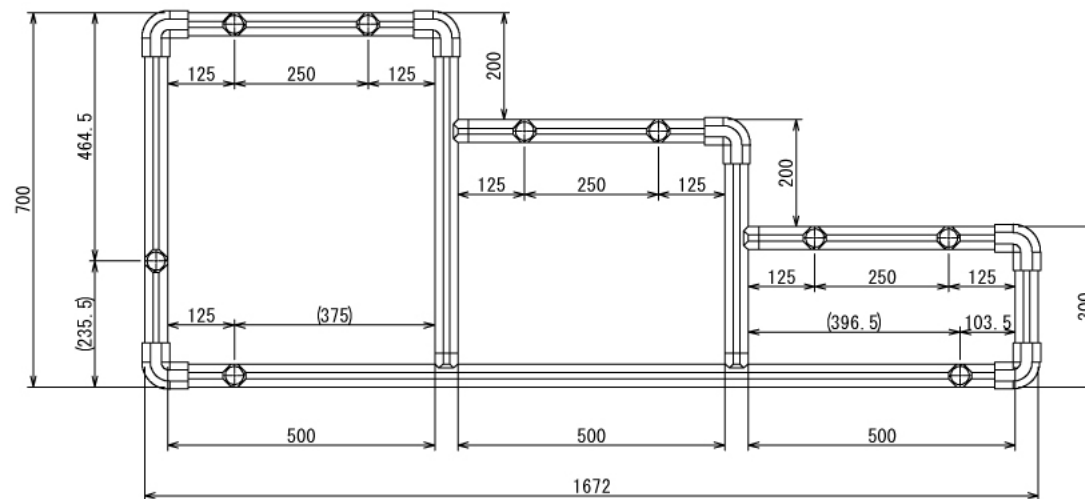

# メダカ飼育用棚

W1086 × D1672 × H700 mm

Rear View

ペット

# メダカ飼育用棚

W1086 × D1672 × H700 mm

Front View

SECTION A-A