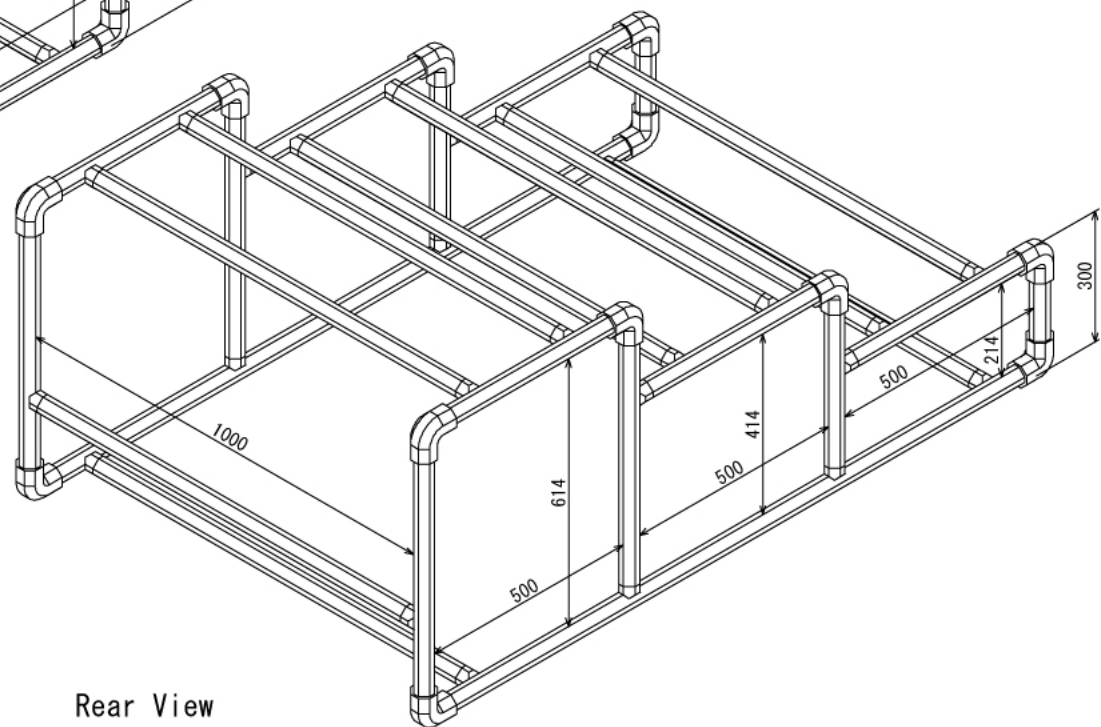

# メダカ飼育用棚

W1086 × D1672 × H700 mm

Rear View

ペット

# メダカ飼育用棚

W1086 × D1672 × H700 mm

Front View

SECTION A-A