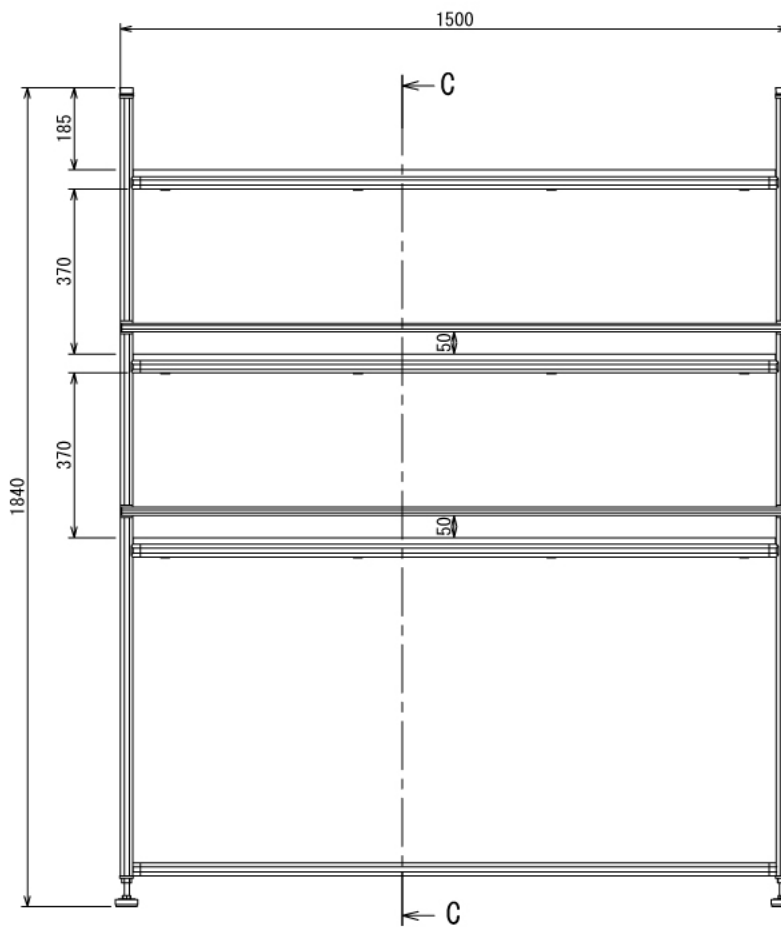

インテリア

机上書籍ラック

W1500 × D368 × H1840 mm

※ボードと固定用の木ネジはお客様にてご用意ください

インテリア

机上書籍ラック

W1500 × D368 × H1840 mm

Show All

Front View Show All

C-C