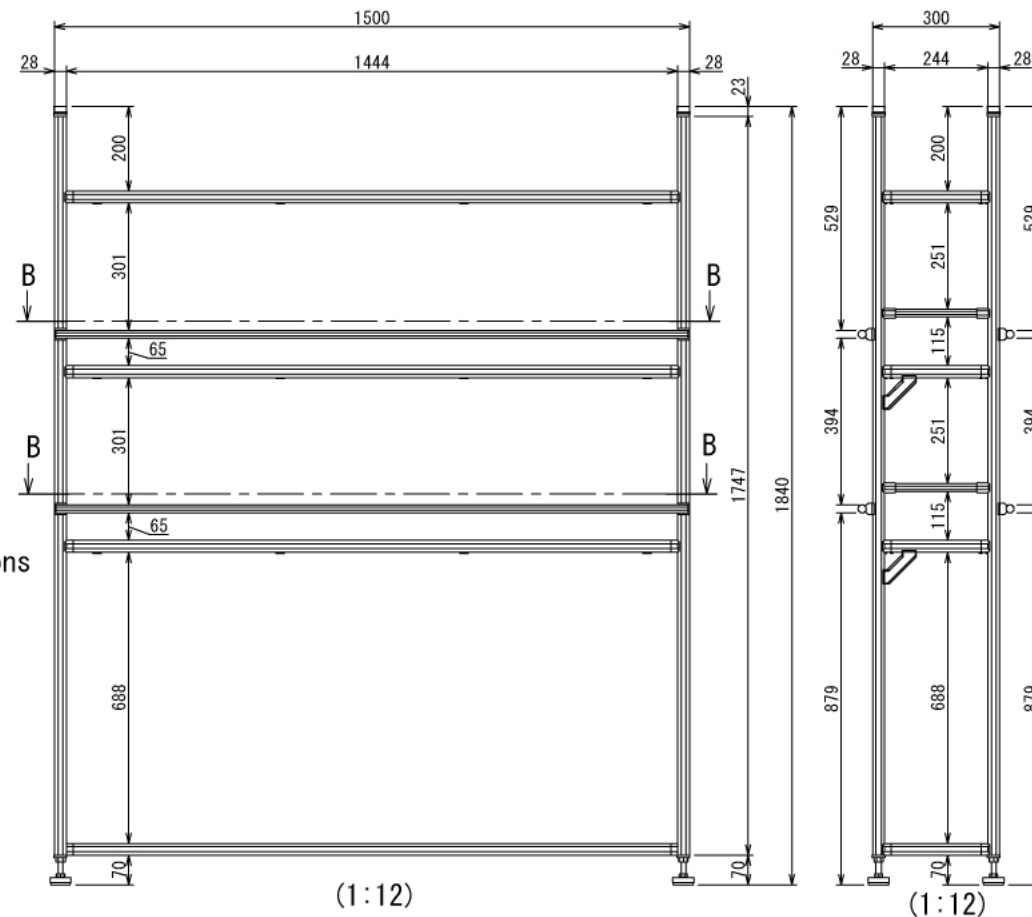

インテリア

机上書籍ラック

W1500 × D368 × H1840 mm

※ボードと固定用の木ネジはお客様にてご用意ください

インテリア

机上書籍ラック

W1500 × D368 × H1840 mm

Show All

Front View Show All

C-C