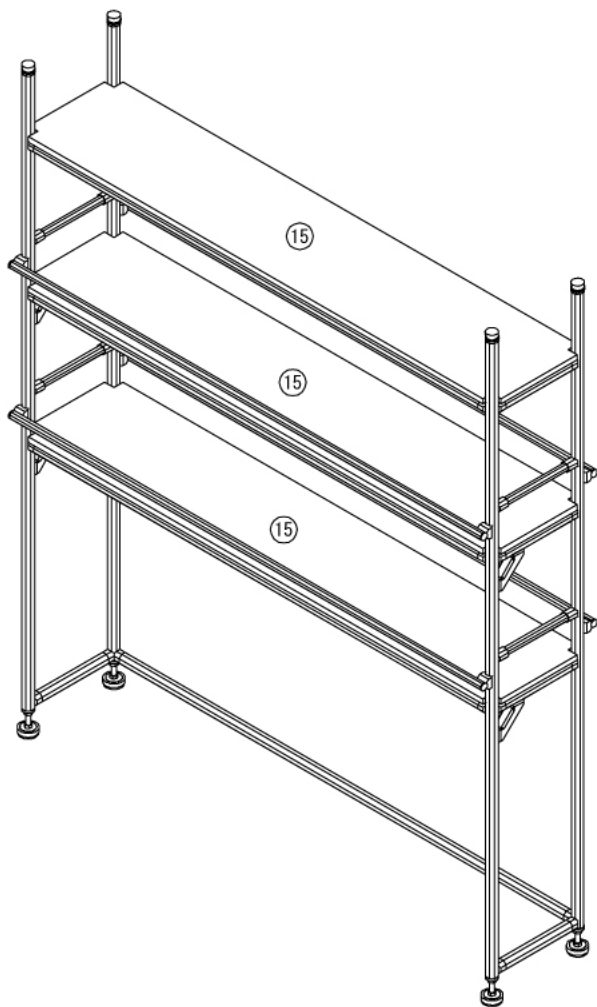

インテリア

机上書籍ラック

W1500 × D368 × H1840 mm

※ボードと固定用の木ネジはお客様にてご用意ください

インテリア

机上書籍ラック

W1500 × D368 × H1840 mm

Show All

Front View Show All

C-C