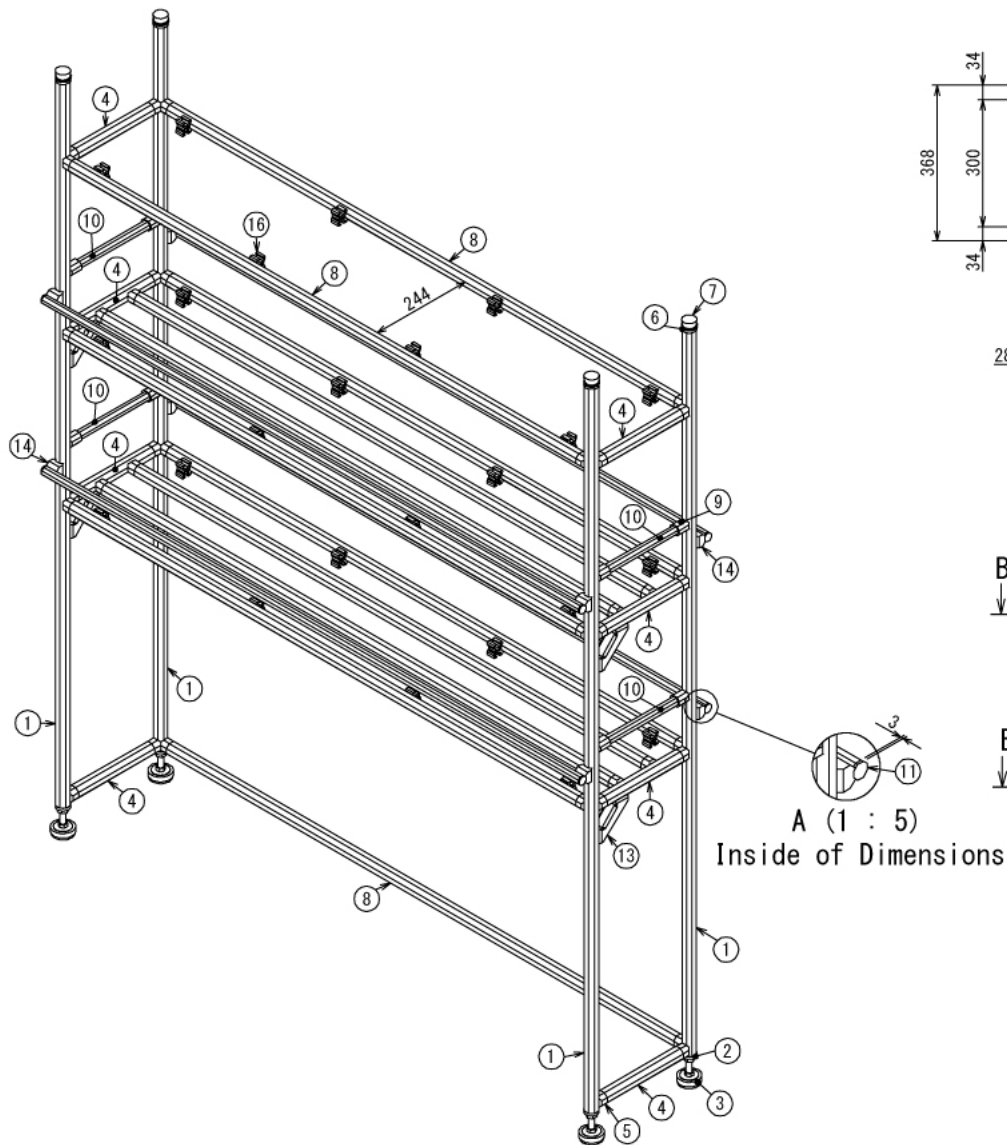

インテリア

机上書籍ラック

W1500 × D368 × H1840 mm

※ボードと固定用の木ネジはお客様にてご用意ください

インテリア

机上書籍ラック

W1500 × D368 × H1840 mm

Show All

Front View Show All

C-C