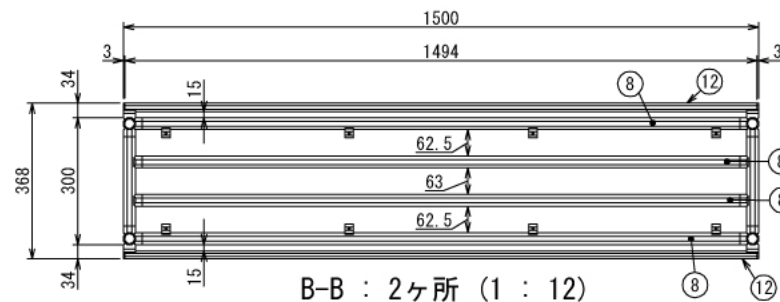

インテリア

机上書籍ラック

W1500 × D368 × H1840 mm

※ボードと固定用の木ネジはお客様にてご用意ください

インテリア

机上書籍ラック

W1500 × D368 × H1840 mm

Show All

Front View Show All

C-C