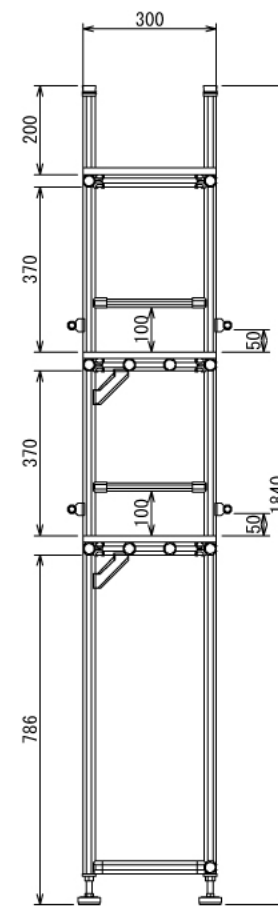

インテリア

机上書籍ラック

W1500 × D368 × H1840 mm

※ボードと固定用の木ネジはお客様にてご用意ください

インテリア

机上書籍ラック

W1500 × D368 × H1840 mm

Show All

Front View Show All

C-C