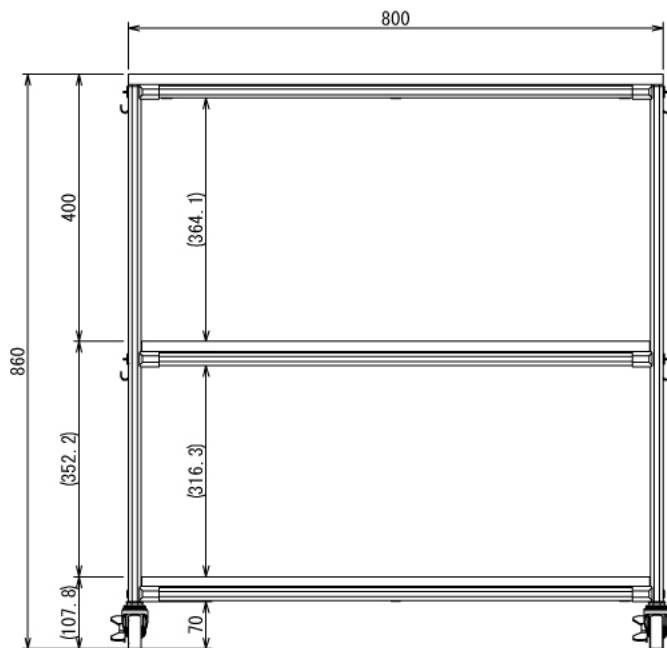

インテリア

台所サブテーブル

W800 × D300 × H860 mm

A (1 : 3)
Inside of Dimensions

Front View Show All

Show All

※ボードとボードを固定する木ネジ、ワッシャーはお客さまにてご用意ください

※フレームガードはフレームとボードの間のスペーサーとしてご使用ください

インテリア

台所サブテーブル

W800 × D300 × H860 mm

ボード⑩

※板の厚さは15mmです

インテリア

台所サブテーブル

W800 × D300 × H860 mm

ボード①

※板の厚さは15mmです