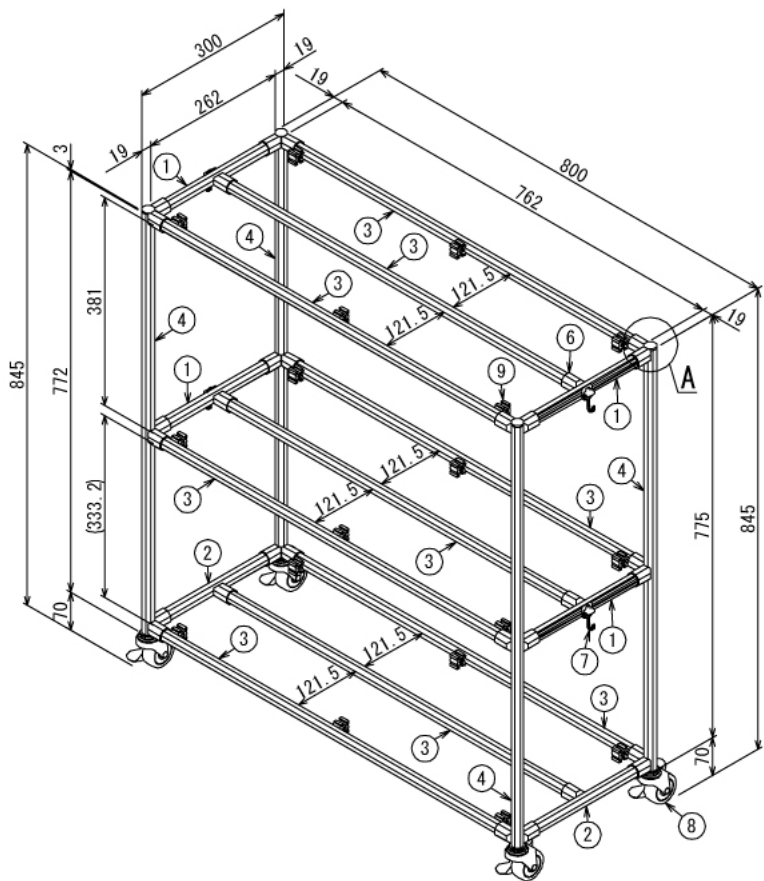

インテリア

台所サブテーブル

W800 × D300 × H860 mm

A (1 : 3)
Inside of Dimensions

Front View Show All

Show All

※ボードとボードを固定する木ネジ、ワッシャーはお客さまにてご用意ください

※フレームガードはフレームとボードの間のスペーサーとしてご使用ください

インテリア

台所サブテーブル

W800 × D300 × H860 mm

ボード⑩

※板の厚さは15mmです

インテリア

台所サブテーブル

W800 × D300 × H860 mm

ボード①

※板の厚さは15mmです