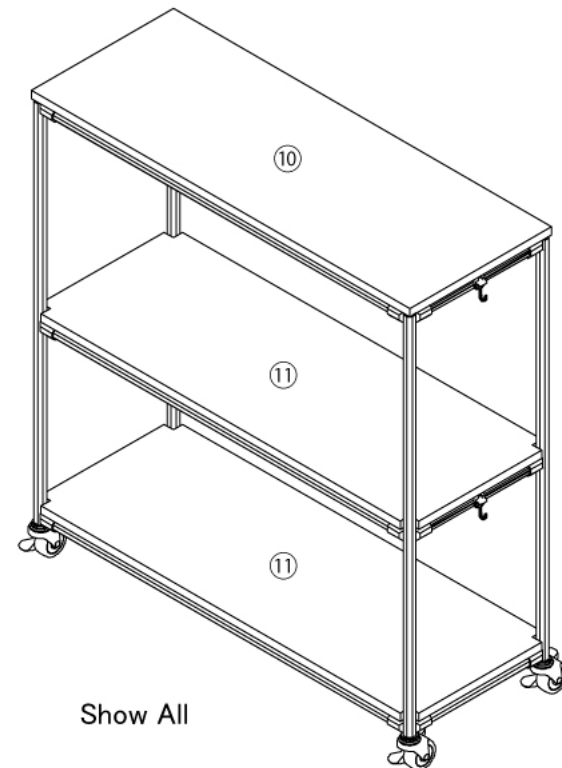

インテリア

台所サブテーブル

W800 × D300 × H860 mm

A (1 : 3)
Inside of Dimensions

Front View Show All

Show All

※ボードとボードを固定する木ネジ、ワッシャーはお客さまにてご用意ください

※フレームガードはフレームとボードの間のスペーサーとしてご使用ください

インテリア

台所サブテーブル

W800 × D300 × H860 mm

ボード⑩

※板の厚さは15mmです

インテリア

台所サブテーブル

W800 × D300 × H860 mm

ボード①

※板の厚さは15mmです