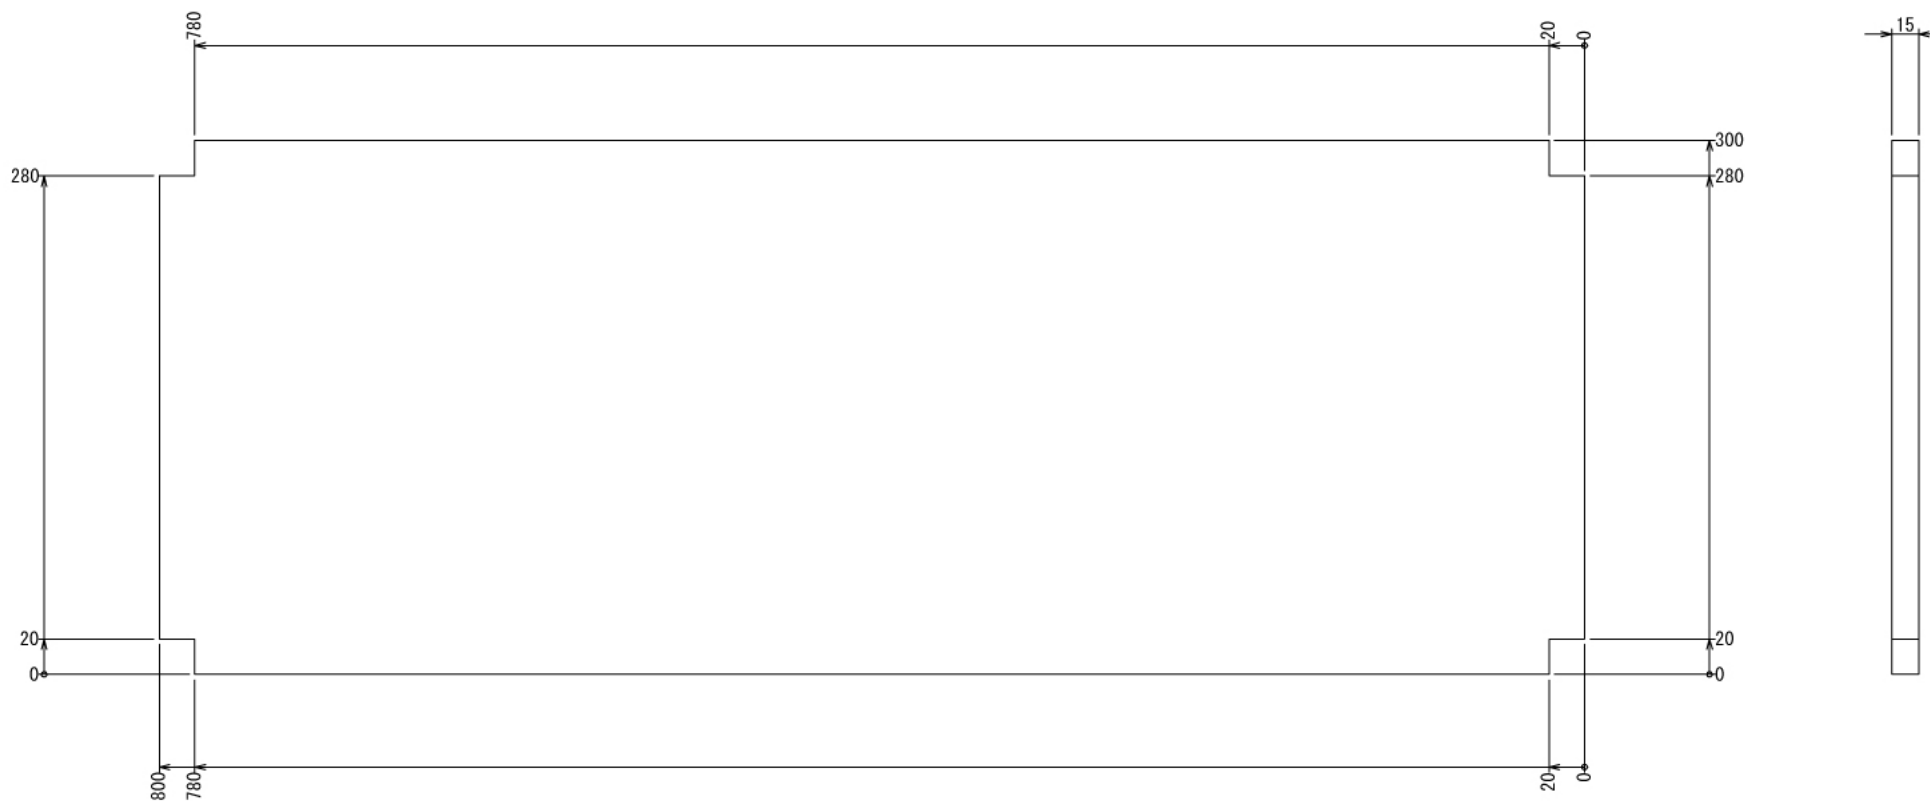

インテリア

台所サブテーブル

W800 × D300 × H860 mm

A (1 : 3)
Inside of Dimensions

Front View Show All

Show All

※ボードとボードを固定する木ネジ、ワッシャーはお客さまにてご用意ください

※フレームガードはフレームとボードの間のスペーサーとしてご使用ください

インテリア

台所サブテーブル

W800 × D300 × H860 mm

ボード⑩

※板の厚さは15mmです

インテリア

台所サブテーブル

W800 × D300 × H860 mm

ボード①

※板の厚さは15mmです