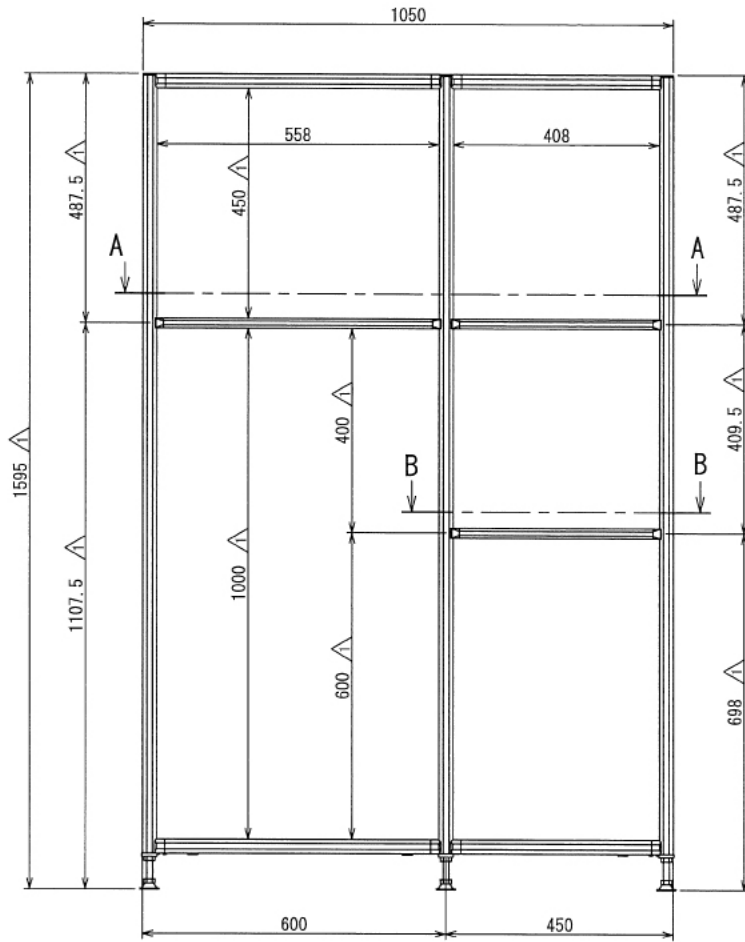

ホビー

植物用温室

W1050 × D656 × H1595 mm

C (1 : 4)
Inside of Dimensions

Rear View

※ ボードと固定用の木ネジ、アクリルボードはお客さまにてご用意ください

ホビー

植物用温室

W1050 × D656 × H1595 mm

Right View

A-A

B-B

ホビー

植物用温室

W1050 × D656 × H1595 mm

Show All

Rear View Show All

ホビー

植物用温室

W1050 × D656 × H1595 mm

ボード⑰

※板の厚さは15mmです