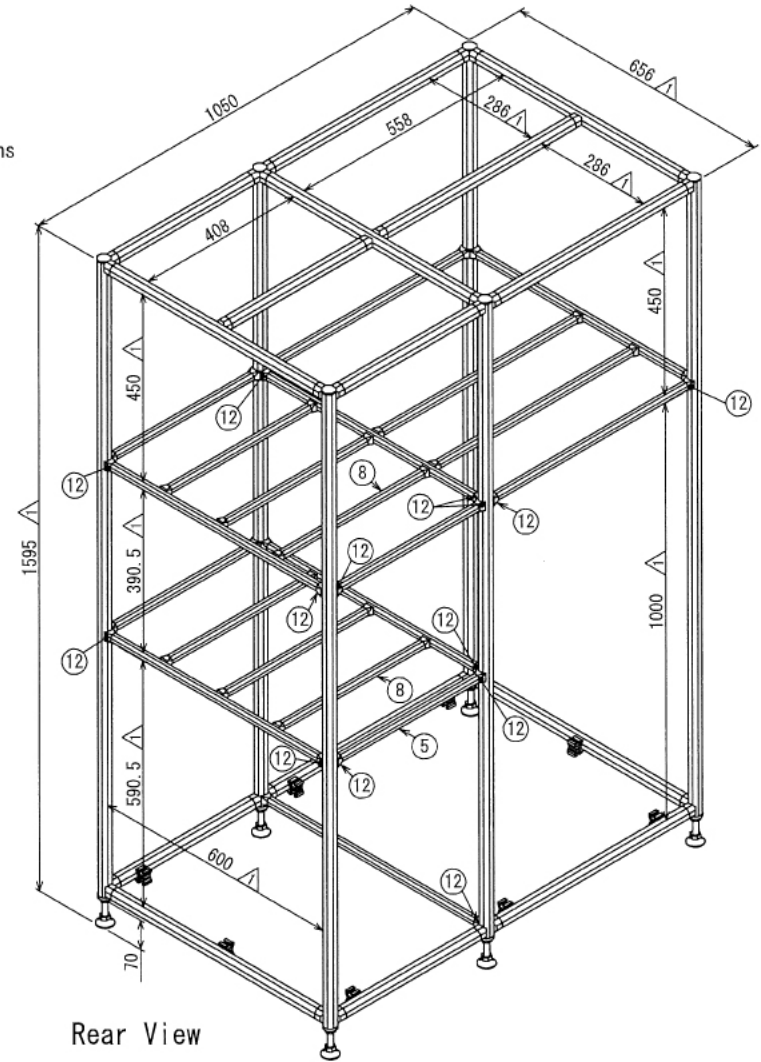

ホビー

植物用温室

W1050 × D656 × H1595 mm

C (1 : 4)
Inside of Dimensions

Rear View

※ ボードと固定用の木ネジ、アクリルボードはお客さまにてご用意ください

ホビー

植物用温室

W1050 × D656 × H1595 mm

Right View

A-A

B-B

ホビー

植物用温室

W1050 × D656 × H1595 mm

Show All

Rear View Show All

ホビー

植物用温室

W1050 × D656 × H1595 mm

ボード⑰

※板の厚さは15mmです