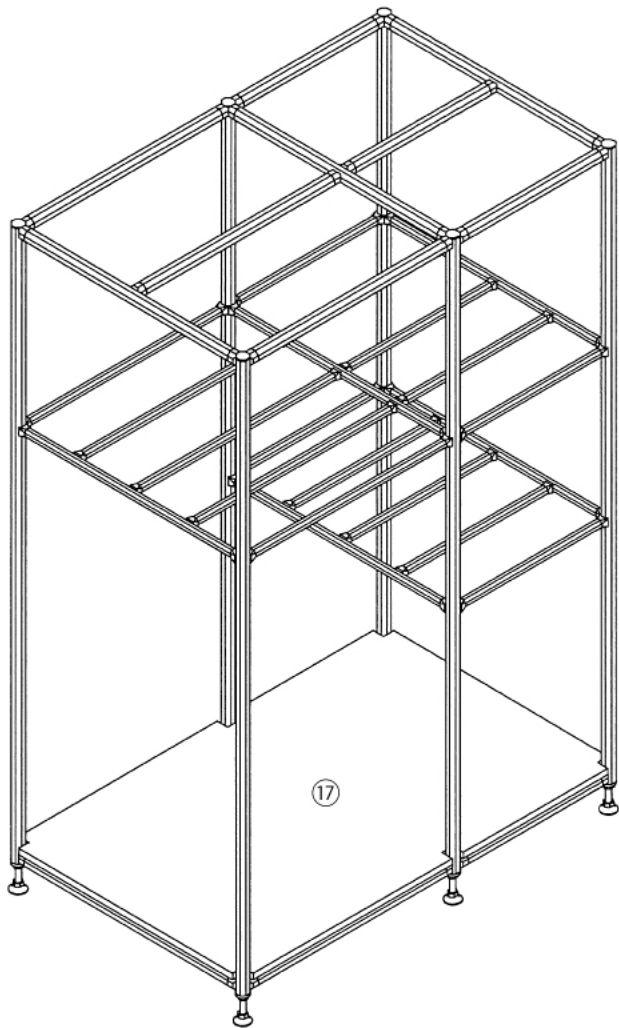

ホビー

植物用温室

W1050 × D656 × H1595 mm

C (1 : 4)
Inside of Dimensions

Rear View

※ ボードと固定用の木ネジ、アクリルボードはお客さまにてご用意ください

ホビー

植物用温室

W1050 × D656 × H1595 mm

Right View

A-A

B-B

ホビー

植物用温室

W1050 × D656 × H1595 mm

Show All

Rear View Show All

ホビー

植物用温室

W1050 × D656 × H1595 mm

ボード⑰

※板の厚さは15mmです