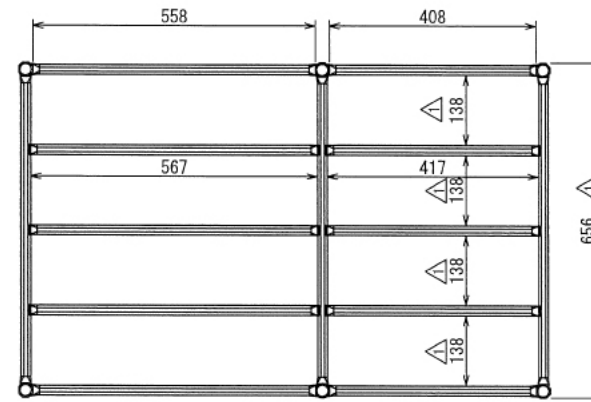

ホビー

植物用温室

W1050 × D656 × H1595 mm

C (1 : 4)
Inside of Dimensions

Rear View

※ ボードと固定用の木ネジ、アクリルボードはお客さまにてご用意ください

ホビー

植物用温室

W1050 × D656 × H1595 mm

Right View

A-A

B-B

ホビー

植物用温室

W1050 × D656 × H1595 mm

Show All

Rear View Show All

ホビー

植物用温室

W1050 × D656 × H1595 mm

ボード⑰

※板の厚さは15mmです