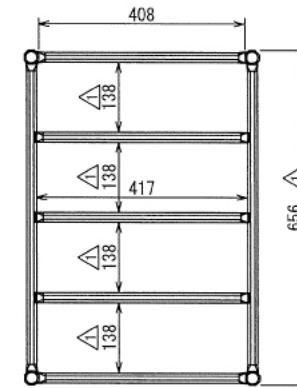

ホビー

植物用温室

W1050 × D656 × H1595 mm

C (1 : 4)
Inside of Dimensions

Rear View

※ ボードと固定用の木ネジ、アクリルボードはお客さまにてご用意ください

ホビー

植物用温室

W1050 × D656 × H1595 mm

Right View

A-A

B-B

ホビー

植物用温室

W1050 × D656 × H1595 mm

Show All

Rear View Show All

ホビー

植物用温室

W1050 × D656 × H1595 mm

ボード⑰

※板の厚さは15mmです