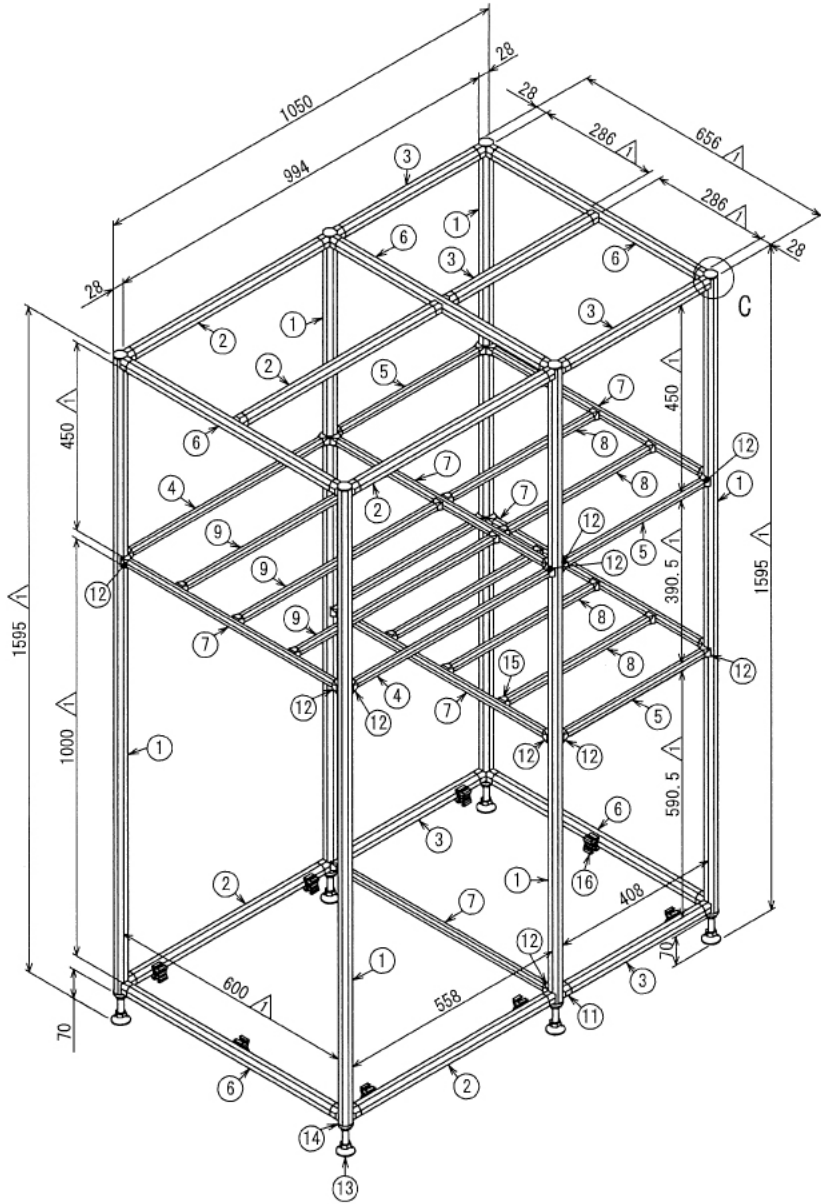

ホビー

植物用温室

W1050 × D656 × H1595 mm

C (1 : 4)
Inside of Dimensions

Rear View

※ ボードと固定用の木ネジ、アクリルボードはお客さまにてご用意ください

ホビー

植物用温室

W1050 × D656 × H1595 mm

Right View

A-A

B-B

ホビー

植物用温室

W1050 × D656 × H1595 mm

Show All

Rear View Show All

ホビー

植物用温室

W1050 × D656 × H1595 mm

ボード⑰

※板の厚さは15mmです