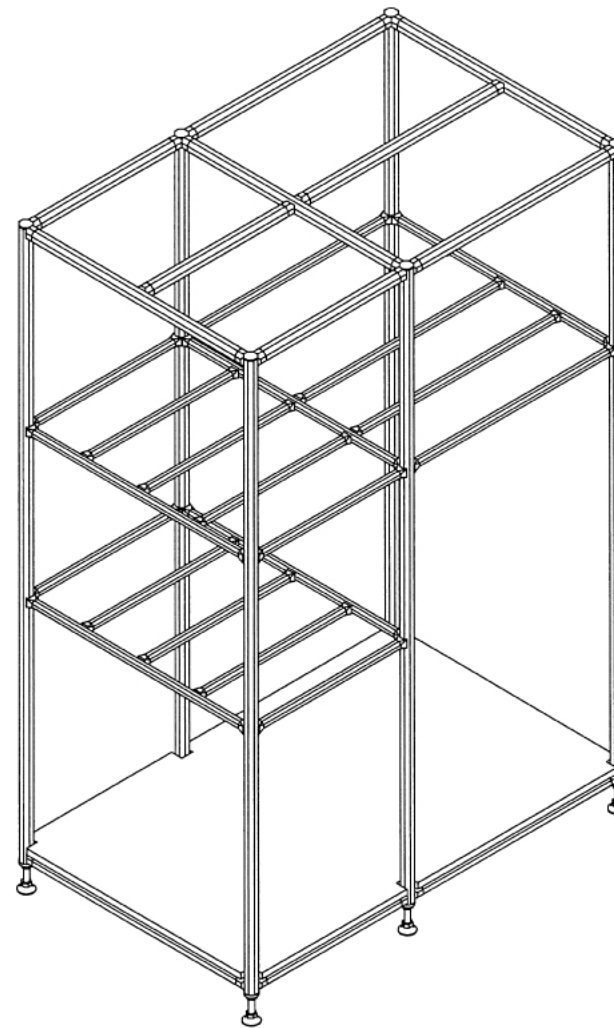

ホビー

植物用温室

W1050 × D656 × H1595 mm

C (1 : 4)
Inside of Dimensions

Rear View

※ ボードと固定用の木ネジ、アクリルボードはお客さまにてご用意ください

ホビー

植物用温室

W1050 × D656 × H1595 mm

Right View

A-A

B-B

ホビー

植物用温室

W1050 × D656 × H1595 mm

Show All

Rear View Show All

ホビー

植物用温室

W1050 × D656 × H1595 mm

ボード⑰

※板の厚さは15mmです