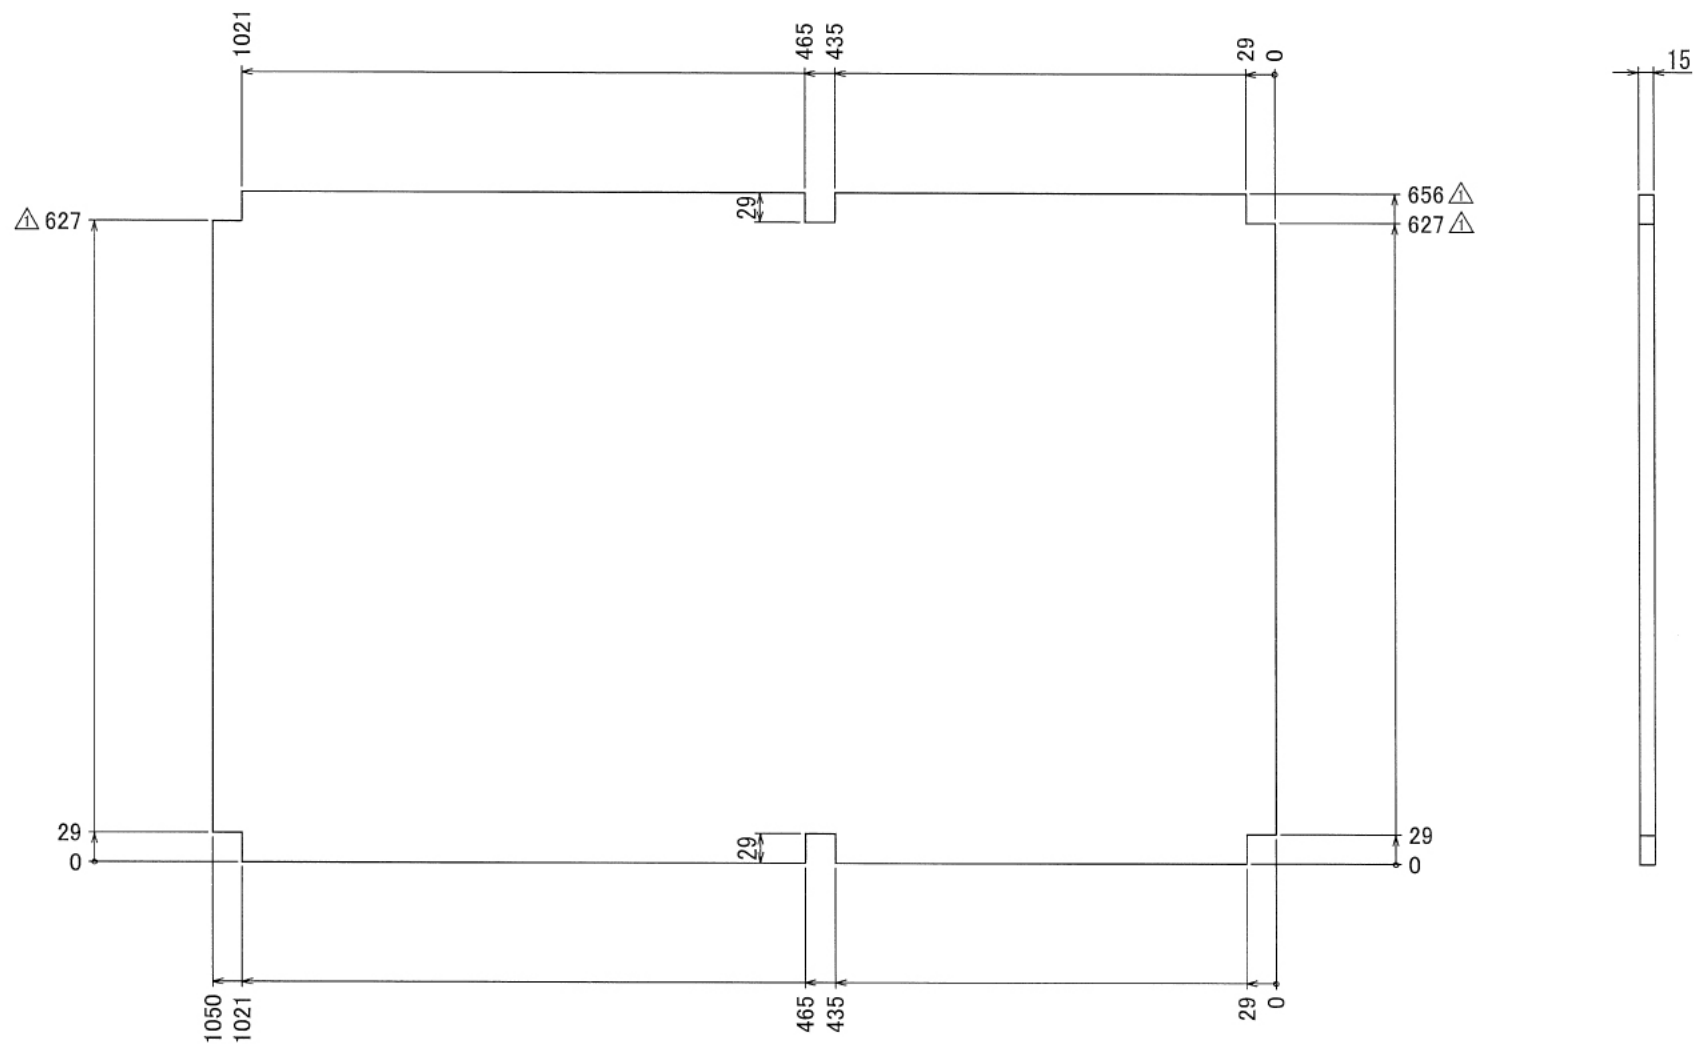

W1050 × D656 × H1595 mm

Right View

A-A

B-B

ホビー

植物用温室

W1050 × D656 × H1595 mm

Show All

Rear View Show All

ホビー

植物用温室

W1050 × D656 × H1595 mm

ボード⑰

※板の厚さは15mmです