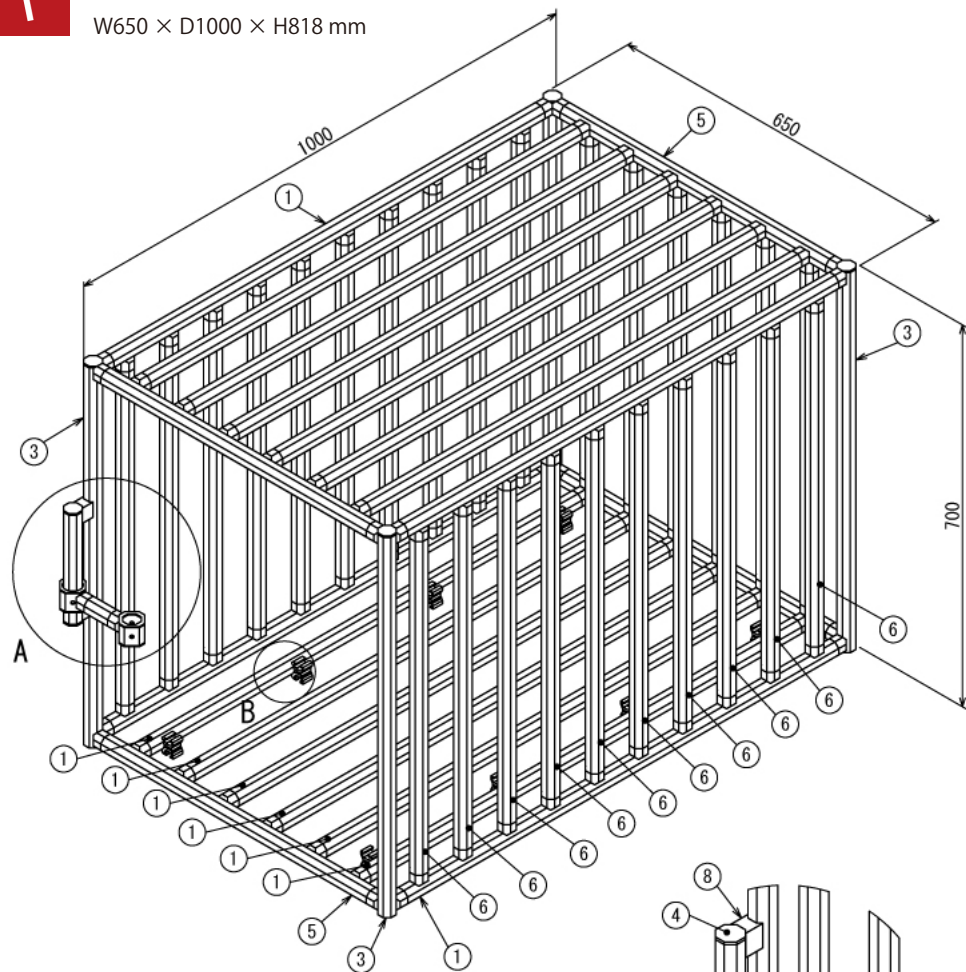

インテリア

スロープ付き犬ケージ

W650 × D1000 × H818 mm

Rear View

インテリア

スロープ付き犬ケージ

W650 × D1000 × H818 mm

B (1 : 4)

A (1 : 5)

Rear View

インテリア

スロープ付き犬ケージ

W650 × D1000 × H818 mm

Unit A

Door Unit (1:10)

インテリア

スロープ付き犬ケージ

W650 × D1000 × H818 mm

E (1 : 4)

F (1 : 4)

G (1 : 4)

Open View

インテリア

スロープ付き犬ケージ

W650 × D1000 × H818 mm

H-H

Unit B

5 / 7

SUS Corporation

インテリア

スロープ付き犬ケージ

W650 × D1000 × H818 mm