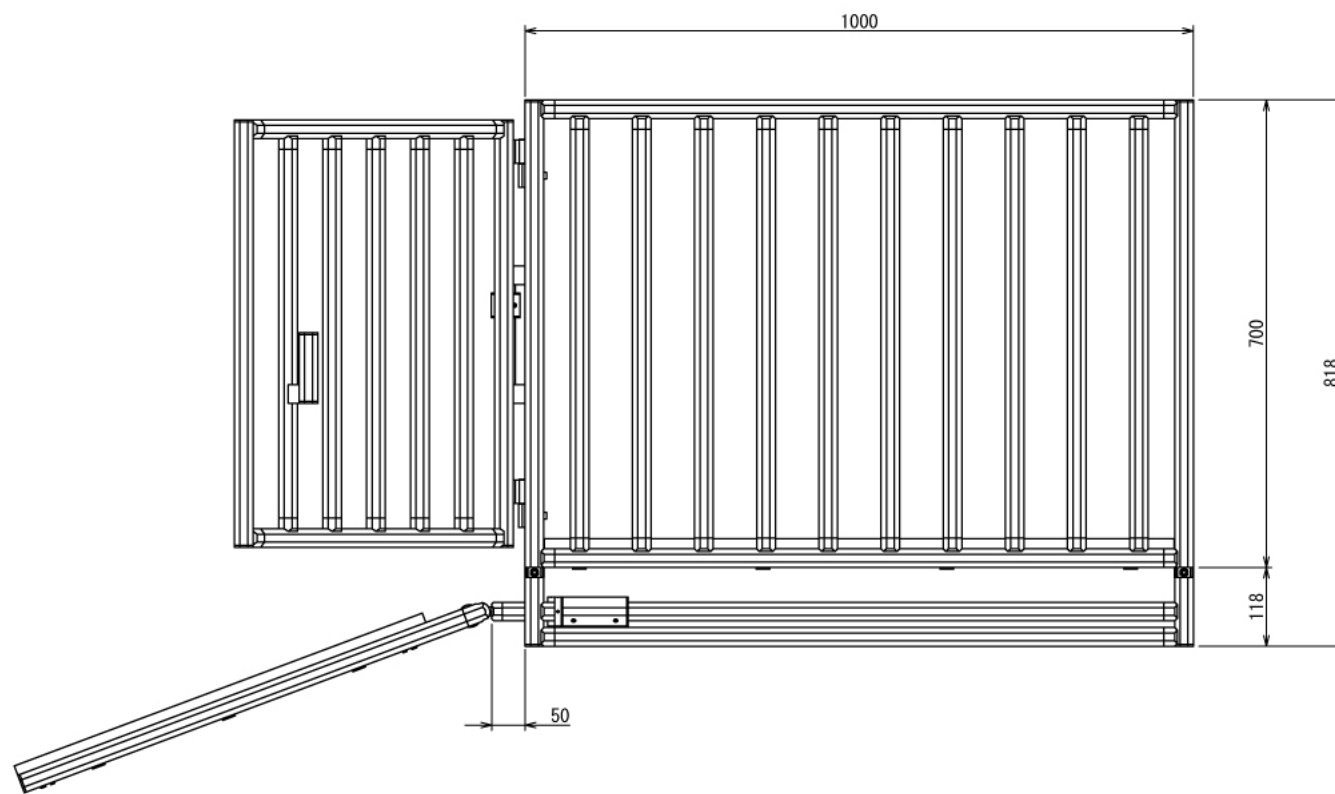

伸縮時、ノブボルトで角度を調整ください

インテリア

スロープ付き犬ケージ

W650 × D1000 × H818 mm

Right View Open