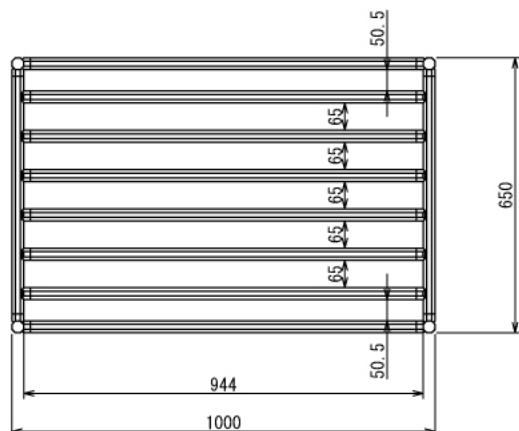

インテリア

スロープ付き犬ケージ

W650 × D1000 × H818 mm

Rear View

インテリア

スロープ付き犬ケージ

W650 × D1000 × H818 mm

B (1 : 4)

A (1 : 5)

Rear View

インテリア

スロープ付き犬ケージ

W650 × D1000 × H818 mm

Unit A

Door Unit (1:10)

インテリア

スロープ付き犬ケージ

W650 × D1000 × H818 mm

E (1 : 4)

F (1 : 4)

G (1 : 4)

Open View

インテリア

スロープ付き犬ケージ

伸縮時、ノブボルトで角度を調整ください

インテリア

スロープ付き犬ケージ

W650 × D1000 × H818 mm

Right View Open