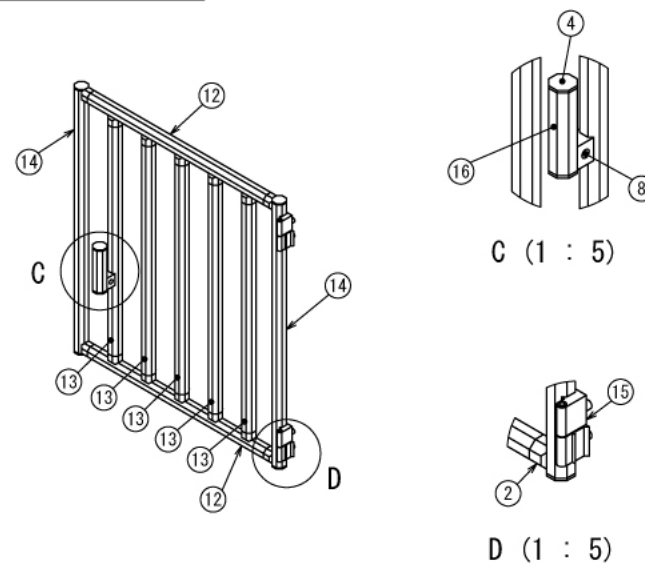

A (1 : 5)

Rear View

インテリア

スロープ付き犬ケージ

W650 × D1000 × H818 mm

Unit A

Door Unit (1:10)

インテリア

スロープ付き犬ケージ

W650 × D1000 × H818 mm

E (1 : 4)

F (1 : 4)

G (1 : 4)

Open View

インテリア

スロープ付き犬ケージ