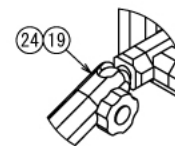

A (1 : 5)

Rear View

インテリア

スロープ付き犬ケージ

W650 × D1000 × H818 mm

Unit A

Door Unit (1:10)

インテリア

スロープ付き犬ケージ

W650 × D1000 × H818 mm

E (1 : 4)

F (1 : 4)

G (1 : 4)

Open View

インテリア

スロープ付き犬ケージ

W650 × D1000 × H818 mm

H-H

Unit B

5 / 7

SUS Corporation

インテリア

スロープ付き犬ケージ

W650 × D1000 × H818 mm