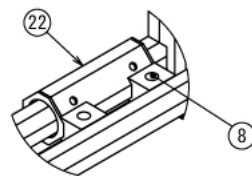

A (1 : 5)

Rear View

インテリア

スロープ付き犬ケージ

W650 × D1000 × H818 mm

Unit A

Door Unit (1:10)

インテリア

スロープ付き犬ケージ

W650 × D1000 × H818 mm

E (1 : 4)

F (1 : 4)

G (1 : 4)

Open View

インテリア

スロープ付き犬ケージ