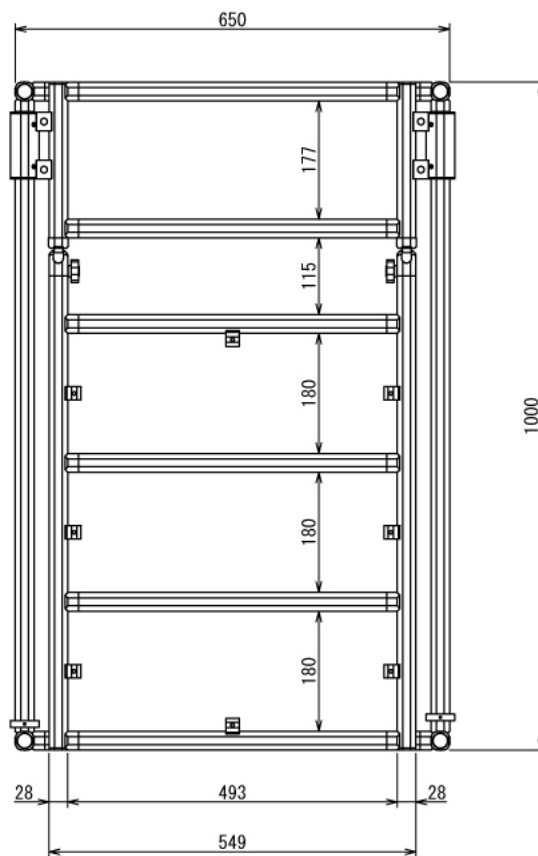

A (1 : 5)

Rear View

インテリア

スロープ付き犬ケージ

W650 × D1000 × H818 mm

Unit A

Door Unit (1:10)

インテリア

スロープ付き犬ケージ

W650 × D1000 × H818 mm

E (1 : 4)

F (1 : 4)

G (1 : 4)

Open View

インテリア

スロープ付き犬ケージ

W650 × D1000 × H818 mm

H-H

Unit B

5 / 7

SUS Corporation

インテリア

スロープ付き犬ケージ

W650 × D1000 × H818 mm

伸縮時、ノブボルトで角度を調整ください

インテリア

スロープ付き犬ケージ

W650 × D1000 × H818 mm

Right View Open