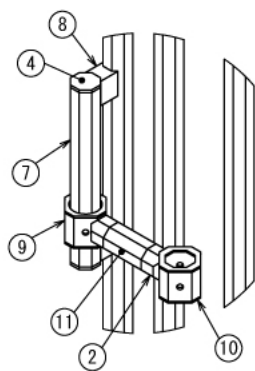

インテリア

スロープ付き犬ケージ

W650 × D1000 × H818 mm

Rear View

インテリア

スロープ付き犬ケージ

W650 × D1000 × H818 mm

B (1 : 4)

A (1 : 5)

Rear View

インテリア

スロープ付き犬ケージ

W650 × D1000 × H818 mm

Unit A

Door Unit (1:10)

インテリア