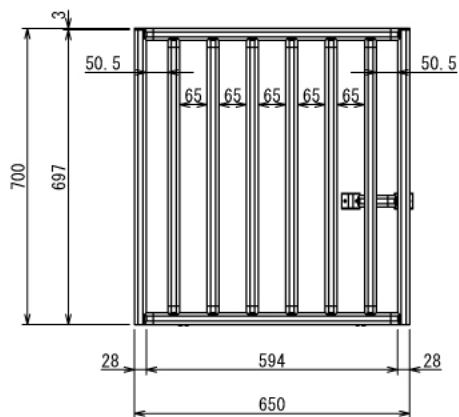

インテリア

スロープ付き犬ケージ

W650 × D1000 × H818 mm

Rear View

インテリア

スロープ付き犬ケージ

W650 × D1000 × H818 mm

B (1 : 4)

A (1 : 5)

Rear View

インテリア

スロープ付き犬ケージ

W650 × D1000 × H818 mm

Unit A

Door Unit (1:10)

インテリア

スロープ付き犬ケージ

W650 × D1000 × H818 mm

E (1 : 4)

F (1 : 4)

G (1 : 4)

Open View

インテリア

スロープ付き犬ケージ

W650 × D1000 × H818 mm

H-H

Unit B

5 / 7

SUS Corporation

インテリア

スロープ付き犬ケージ

W650 × D1000 × H818 mm