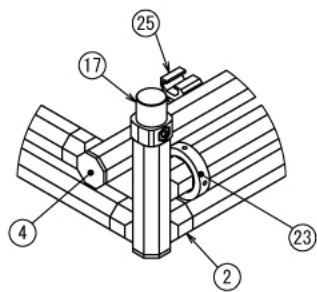

A (1 : 5)

Rear View

インテリア

スロープ付き犬ケージ

W650 × D1000 × H818 mm

Unit A

Door Unit (1:10)

インテリア

スロープ付き犬ケージ

W650 × D1000 × H818 mm

E (1 : 4)

F (1 : 4)

G (1 : 4)

Open View

インテリア

スロープ付き犬ケージ