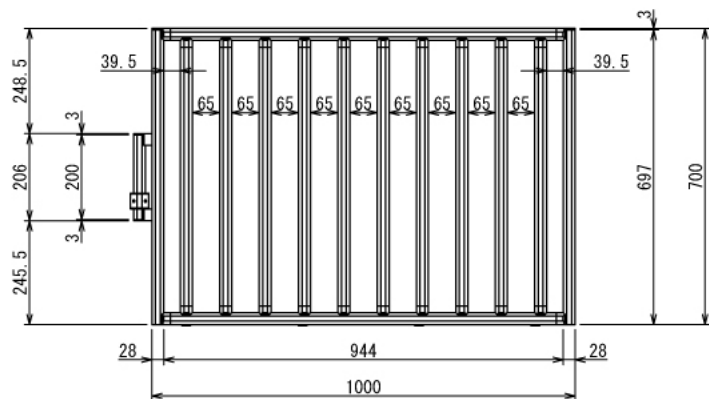

インテリア

スロープ付き犬ケージ

W650 × D1000 × H818 mm

Rear View

インテリア

スロープ付き犬ケージ

W650 × D1000 × H818 mm

B (1 : 4)

A (1 : 5)

Rear View

インテリア

スロープ付き犬ケージ

W650 × D1000 × H818 mm

Unit A

Door Unit (1:10)

インテリア

スロープ付き犬ケージ

W650 × D1000 × H818 mm

E (1 : 4)

F (1 : 4)

G (1 : 4)

Open View

インテリア

スロープ付き犬ケージ

W650 × D1000 × H818 mm

H-H

Unit B

5 / 7

SUS Corporation

インテリア

スロープ付き犬ケージ

W650 × D1000 × H818 mm