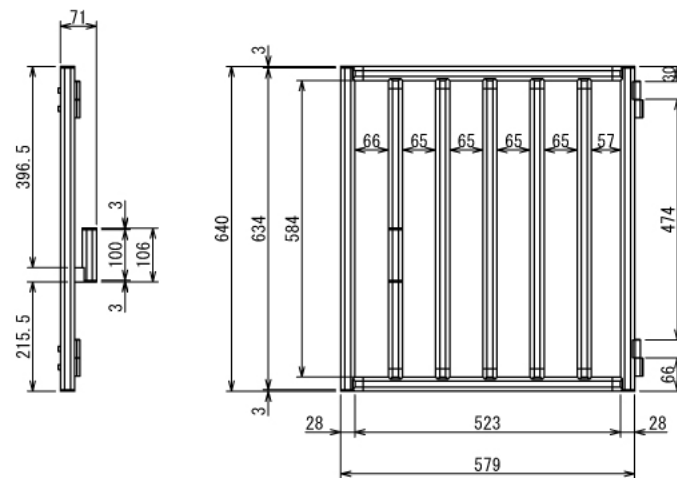

インテリア

スロープ付き犬ケージ

W650 × D1000 × H818 mm

Rear View

インテリア

スロープ付き犬ケージ

W650 × D1000 × H818 mm

B (1 : 4)

A (1 : 5)

Rear View

インテリア

スロープ付き犬ケージ

W650 × D1000 × H818 mm

Unit A

Door Unit (1:10)

インテリア

スロープ付き犬ケージ

W650 × D1000 × H818 mm

E (1 : 4)

F (1 : 4)

G (1 : 4)

Open View

インテリア

スロープ付き犬ケージ

W650 × D1000 × H818 mm

H-H

Unit B

5 / 7

SUS Corporation

インテリア

スロープ付き犬ケージ

W650 × D1000 × H818 mm