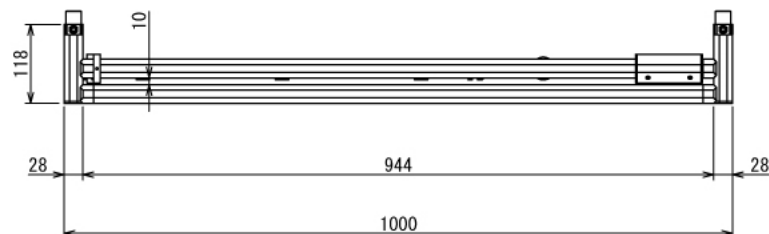

Unit B

5 / 7

SUS Corporation