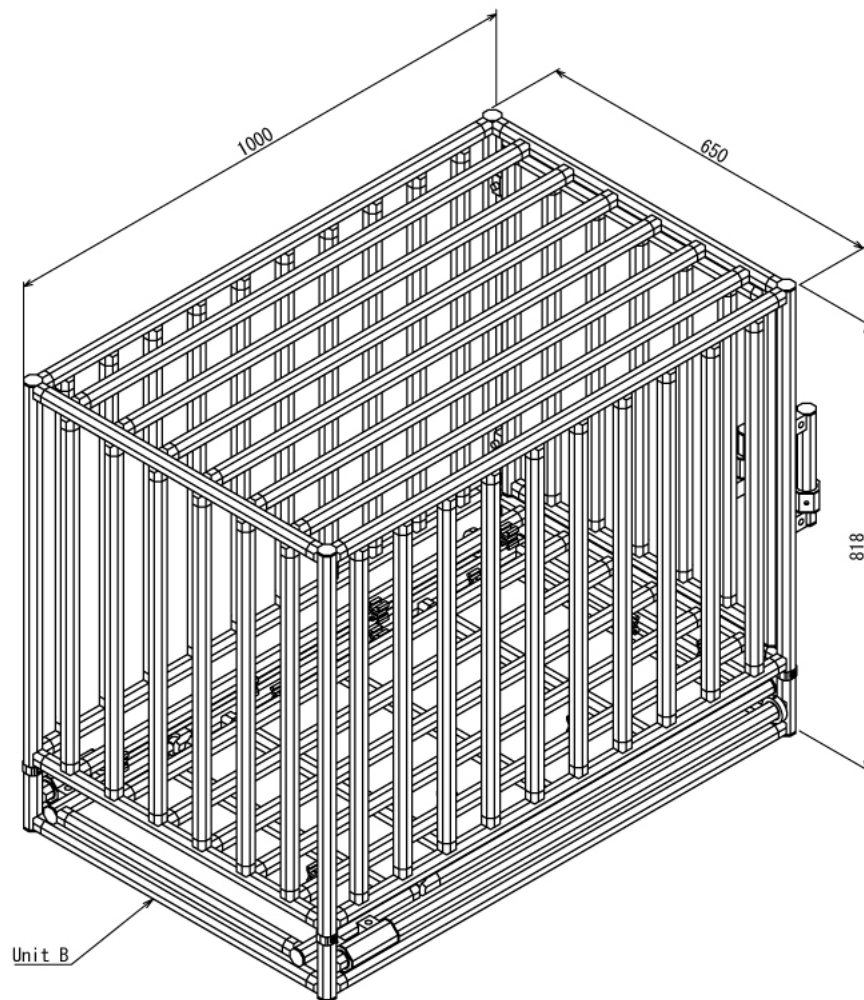

インテリア

スロープ付き犬ケージ

W650 × D1000 × H818 mm

Rear View

インテリア

スロープ付き犬ケージ

W650 × D1000 × H818 mm

B (1 : 4)

A (1 : 5)

Rear View

インテリア

スロープ付き犬ケージ

W650 × D1000 × H818 mm

Unit A

Door Unit (1:10)

インテリア

スロープ付き犬ケージ

W650 × D1000 × H818 mm

E (1 : 4)

F (1 : 4)

G (1 : 4)

Open View

インテリア

スロープ付き犬ケージ

W650 × D1000 × H818 mm

H-H

Unit B

5 / 7

SUS Corporation

インテリア

スロープ付き犬ケージ

W650 × D1000 × H818 mm