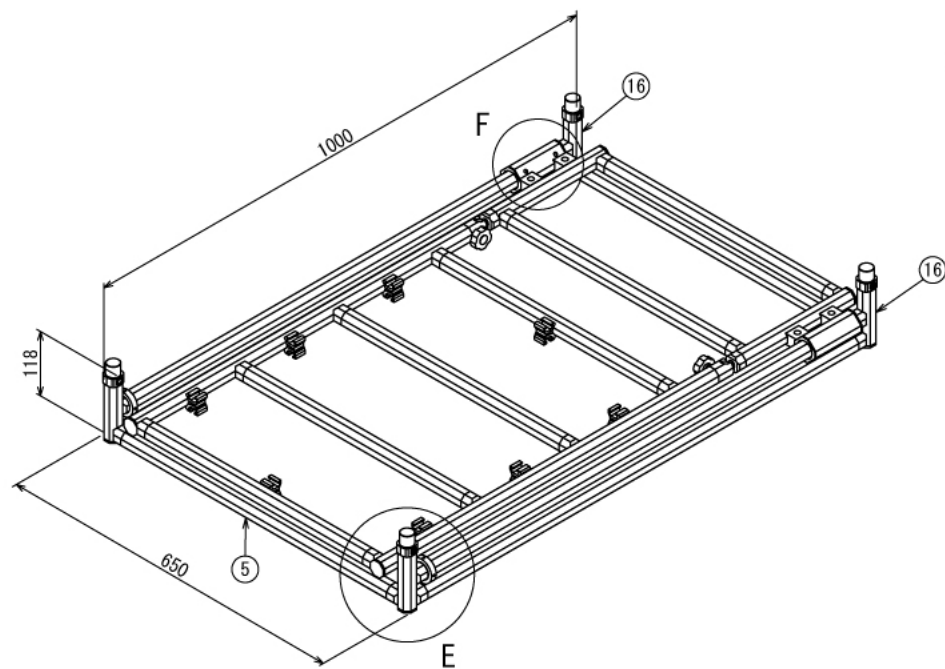

A (1 : 5)

Rear View

インテリア

スロープ付き犬ケージ

W650 × D1000 × H818 mm

Unit A

Door Unit (1:10)

インテリア

スロープ付き犬ケージ

W650 × D1000 × H818 mm

E (1 : 4)

F (1 : 4)

G (1 : 4)

Open View

インテリア

スロープ付き犬ケージ