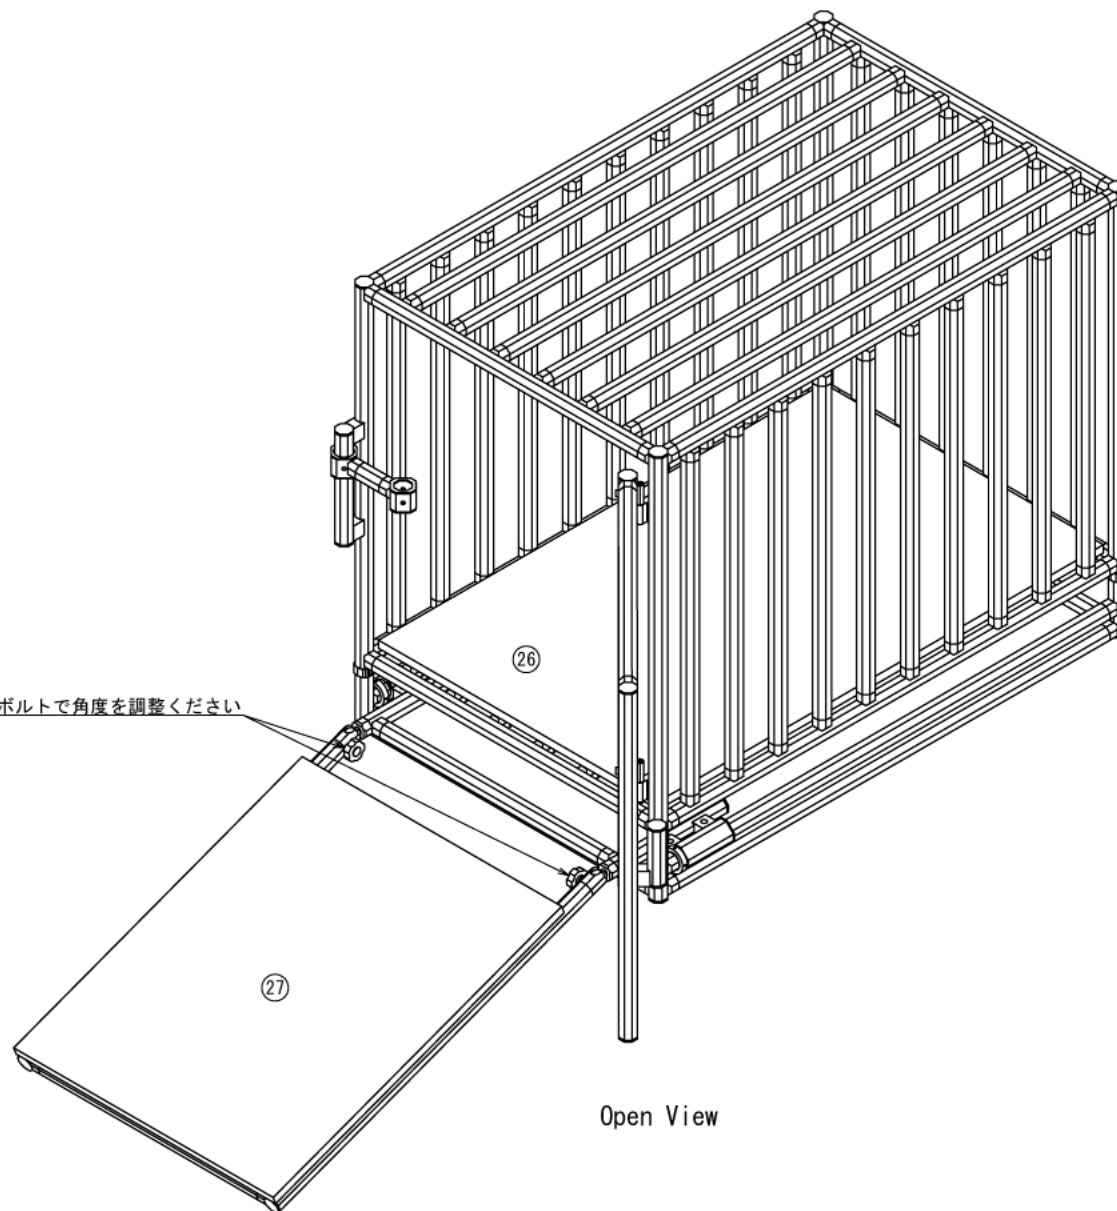

スロープ付き犬ケージ

W650 × D1000 × H818 mm

E (1 : 4)

F (1 : 4)

G (1 : 4)

Open View

インテリア

スロープ付き犬ケージ

W650 × D1000 × H818 mm

H-H

Unit B

5 / 7

SUS Corporation

インテリア

スロープ付き犬ケージ

W650 × D1000 × H818 mm

伸縮時、ノブボルトで角度を調整ください

インテリア

スロープ付き犬ケージ

W650 × D1000 × H818 mm

Right View Open