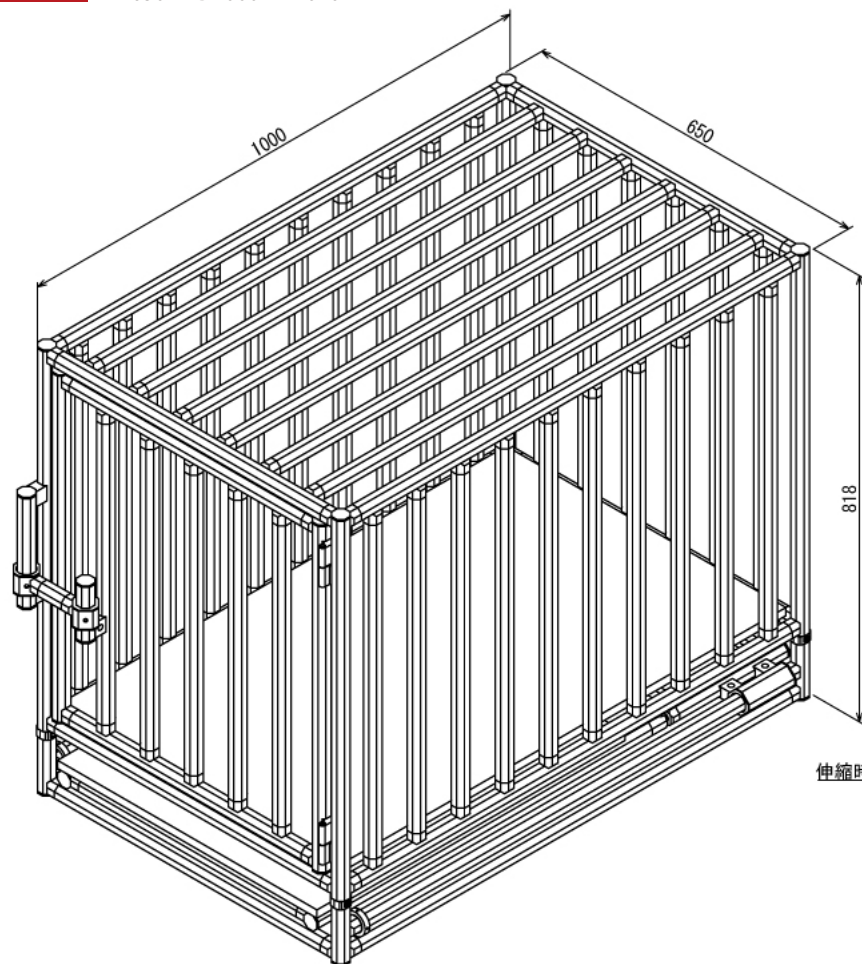

スロープ付き犬ケージ

W650 × D1000 × H818 mm

E (1 : 4)

F (1 : 4)

G (1 : 4)

Open View

インテリア

スロープ付き犬ケージ

W650 × D1000 × H818 mm

H-H

Unit B

5 / 7

SUS Corporation

インテリア

スロープ付き犬ケージ

W650 × D1000 × H818 mm

伸縮時、ノブボルトで角度を調整ください

インテリア

スロープ付き犬ケージ

W650 × D1000 × H818 mm

Right View Open