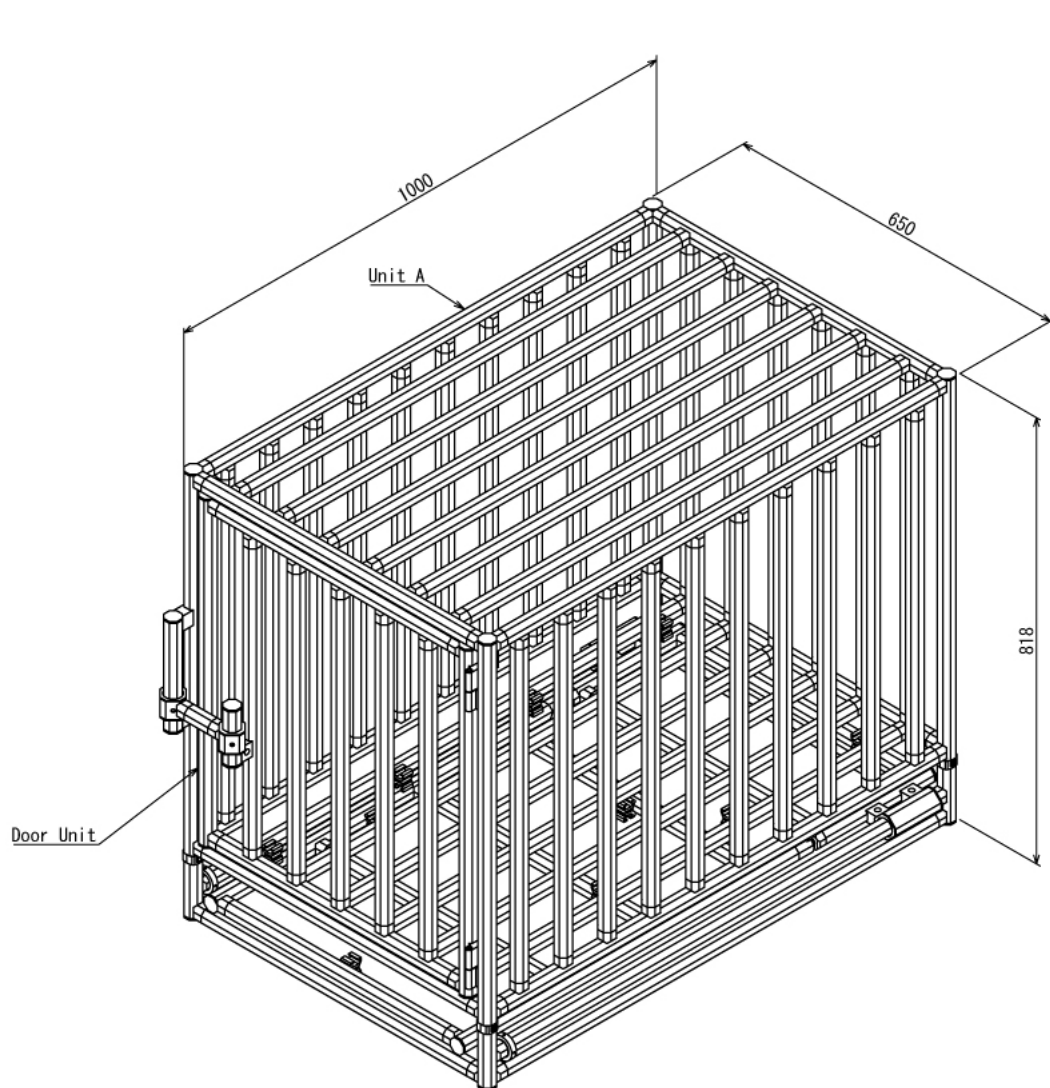

インテリア

スロープ付き犬ケージ

W650 × D1000 × H818 mm

Rear View

インテリア

スロープ付き犬ケージ

W650 × D1000 × H818 mm

B (1 : 4)

A (1 : 5)

Rear View

インテリア

スロープ付き犬ケージ

W650 × D1000 × H818 mm

Unit A

Door Unit (1:10)

インテリア

スロープ付き犬ケージ

W650 × D1000 × H818 mm

E (1 : 4)

F (1 : 4)

G (1 : 4)

Open View

インテリア

スロープ付き犬ケージ

W650 × D1000 × H818 mm

H-H

Unit B

5 / 7

SUS Corporation

インテリア

スロープ付き犬ケージ

W650 × D1000 × H818 mm