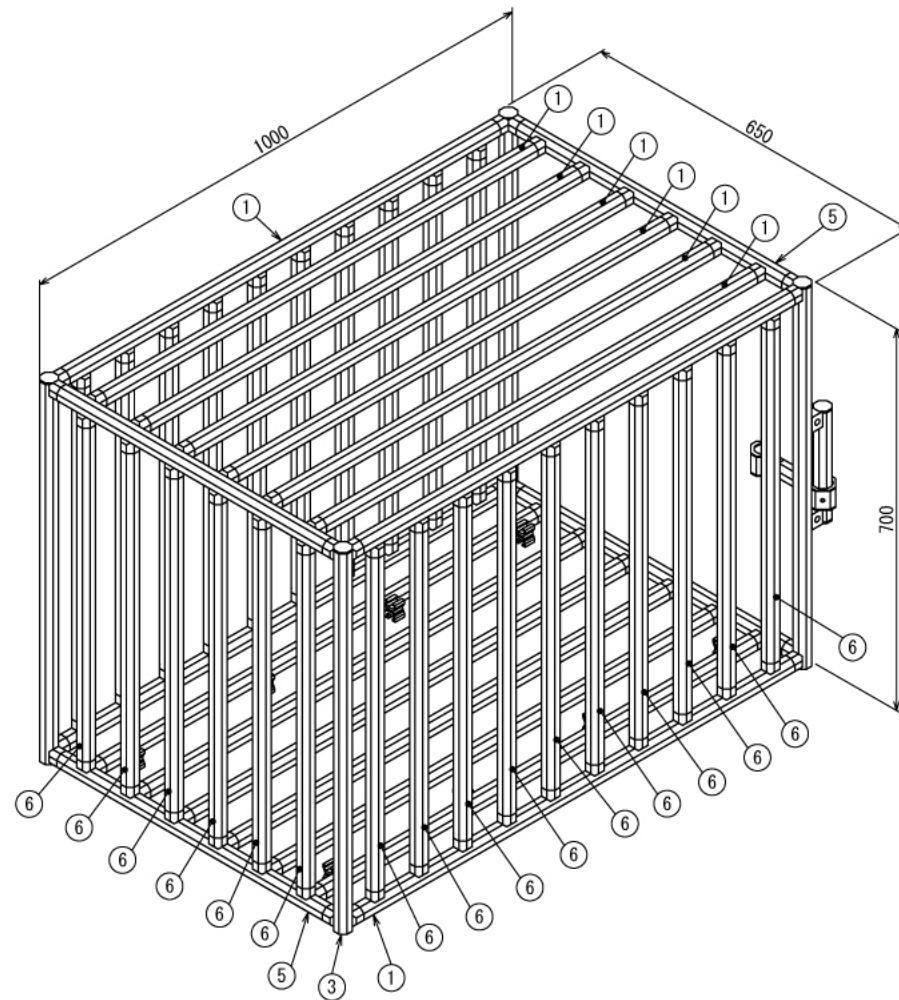

インテリア

スロープ付き犬ケージ

W650 × D1000 × H818 mm

Rear View

インテリア

スロープ付き犬ケージ

W650 × D1000 × H818 mm

B (1 : 4)

A (1 : 5)

Rear View

インテリア

スロープ付き犬ケージ

W650 × D1000 × H818 mm

Unit A

Door Unit (1:10)

インテリア

スロープ付き犬ケージ

W650 × D1000 × H818 mm

E (1 : 4)

F (1 : 4)

G (1 : 4)

Open View

インテリア

スロープ付き犬ケージ