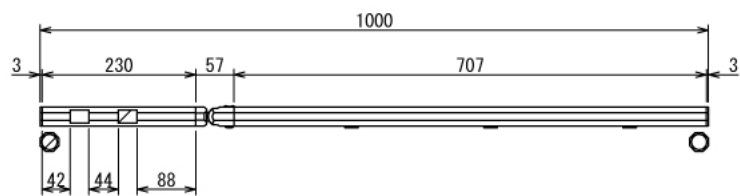

E (1 : 4)

インテリア

スロープ付き犬ケージ

W650 × D1000 × H818 mm

H-H