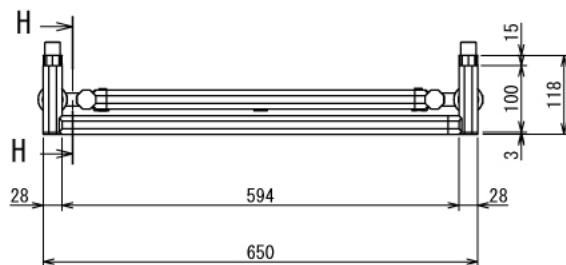

Unit B

5 / 7

SUS Corporation