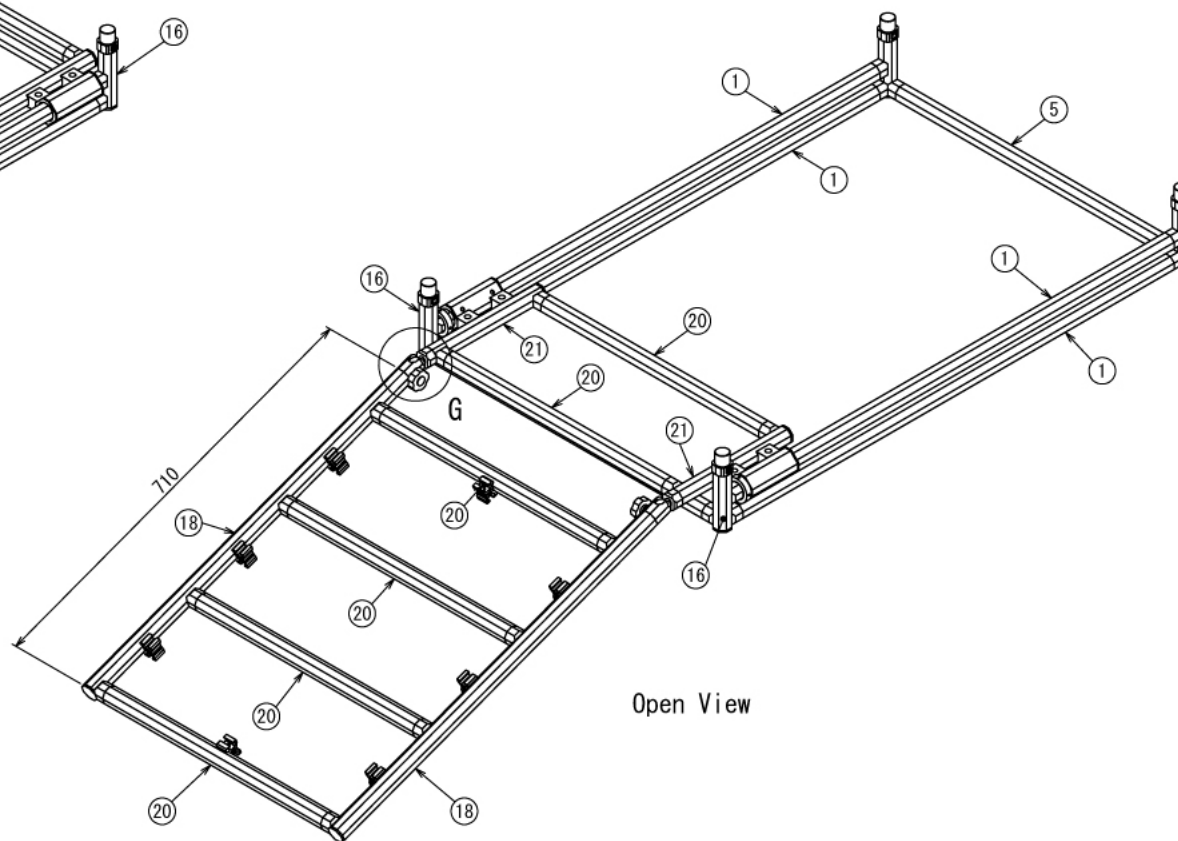

スロープ付き犬ケージ

W650 × D1000 × H818 mm

E (1 : 4)

F (1 : 4)

G (1 : 4)

Open View

インテリア

スロープ付き犬ケージ