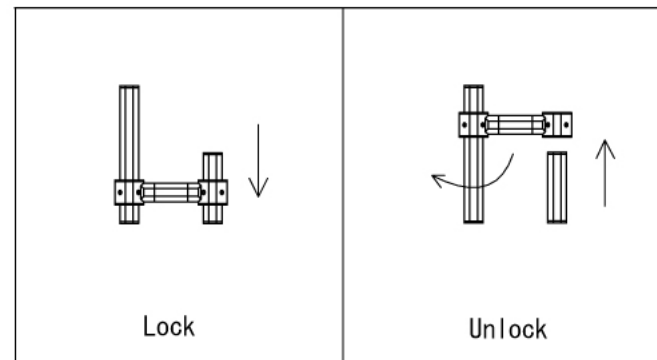

伸縮時、ノブボルトで角度を調整ください

インテリア

スロープ付き犬ケージ

W650 × D1000 × H818 mm

Right View Open