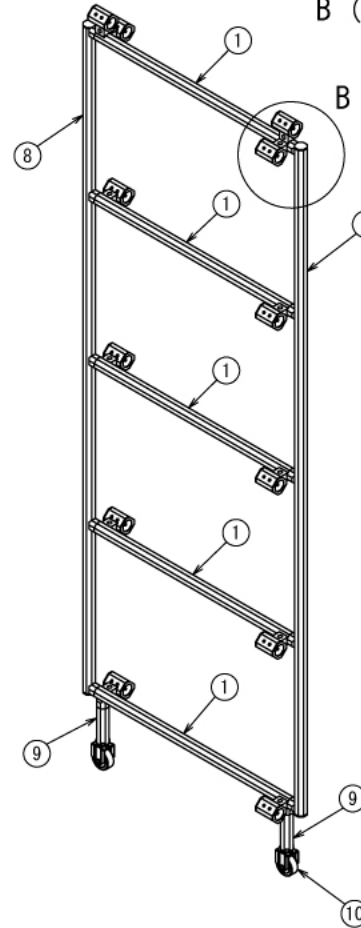

# スライドドア

W2000 × H2080 mm

エクステリア

# スライドドア

W2000 × H2080 mm

A (1 : 6)

Door A

Door A Front View

B (1 : 6)

Door B : 2ヶ所

Door B Front View : 2ヶ所

# スライドドア

W2000 × H2080 mm