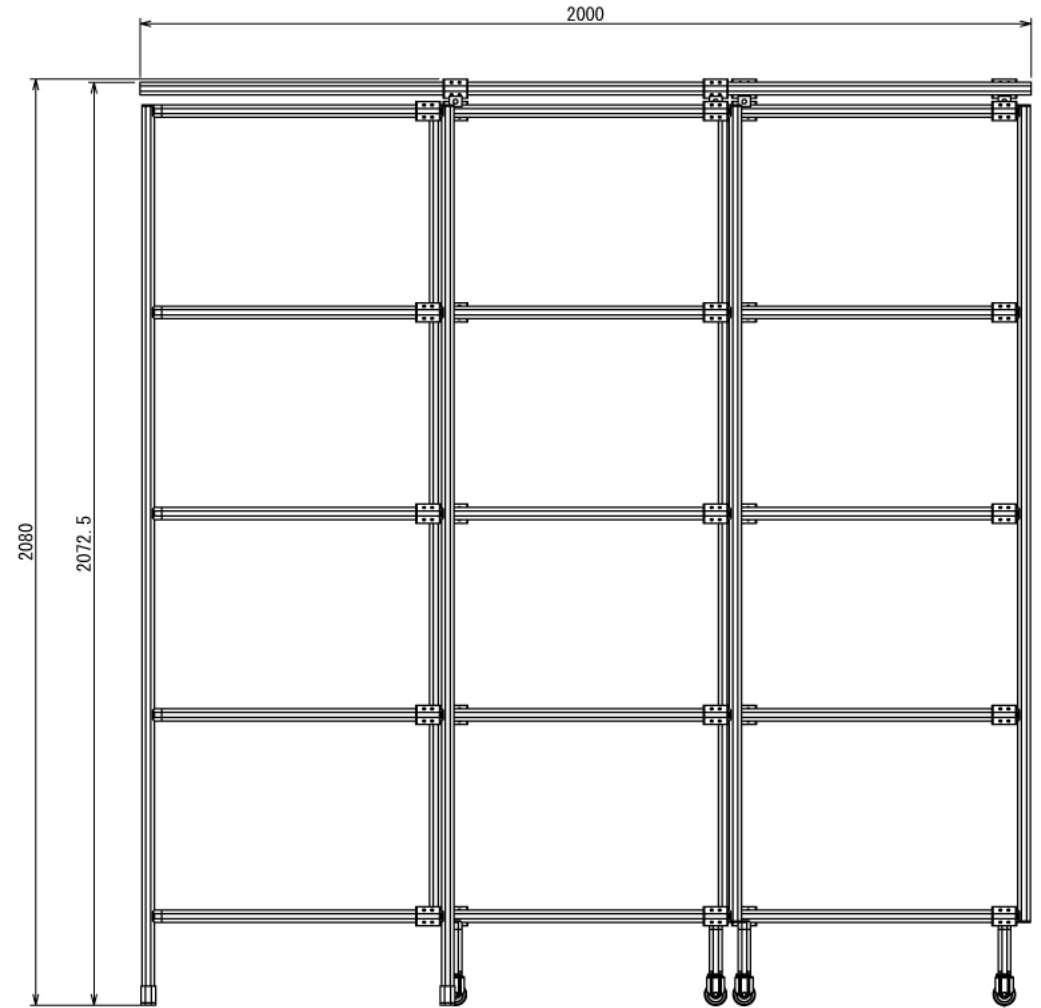

# スライドドア

W2000 × H2080 mm

エクステリア

# スライドドア

W2000 × H2080 mm

A (1 : 6)

Door A

Door A Front View

B (1 : 6)

Door B : 2ヶ所

Door B Front View : 2ヶ所

# スライドドア

W2000 × H2080 mm