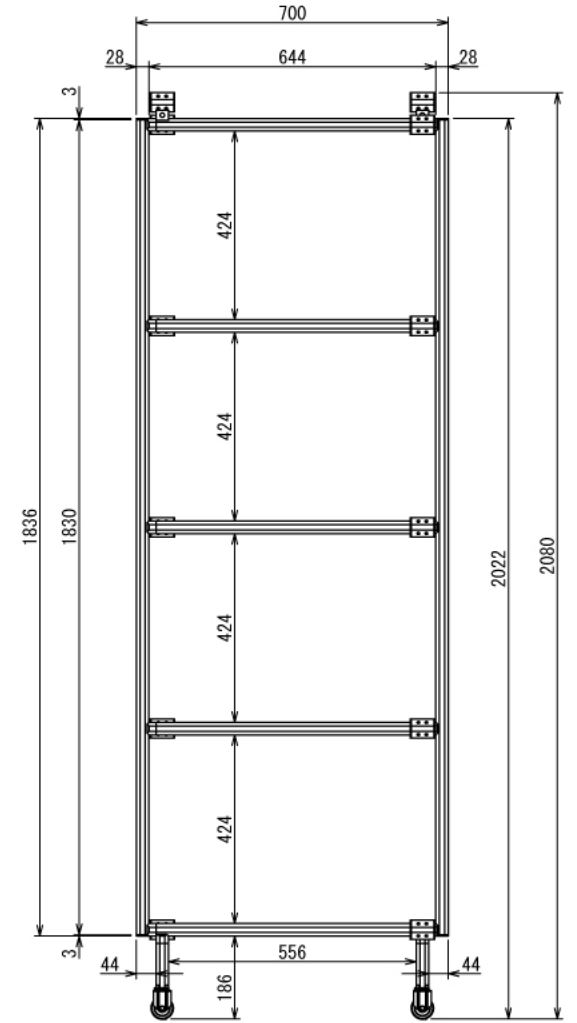

# スライドドア

W2000 × H2080 mm

エクステリア

# スライドドア

W2000 × H2080 mm

A (1 : 6)

Door A

Door A Front View

B (1 : 6)

Door B : 2ヶ所

Door B Front View : 2ヶ所

# スライドドア

W2000 × H2080 mm