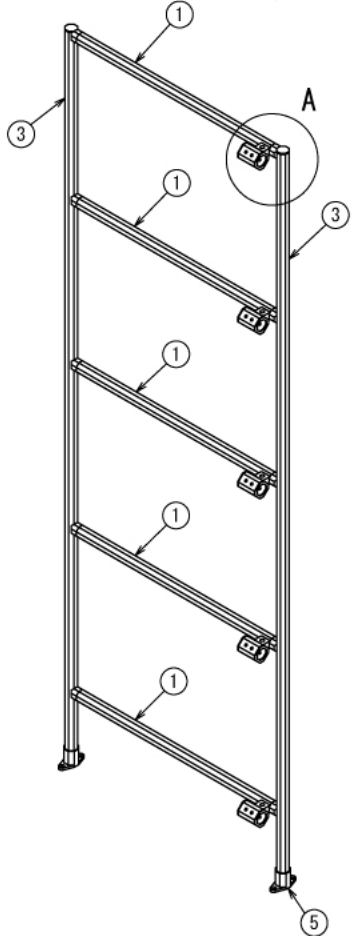

# スライドドア

W2000 × H2080 mm

エクステリア

# スライドドア

W2000 × H2080 mm

A (1 : 6)

Door A

Door A Front View

B (1 : 6)

Door B : 2ヶ所

Door B Front View : 2ヶ所

# スライドドア

W2000 × H2080 mm