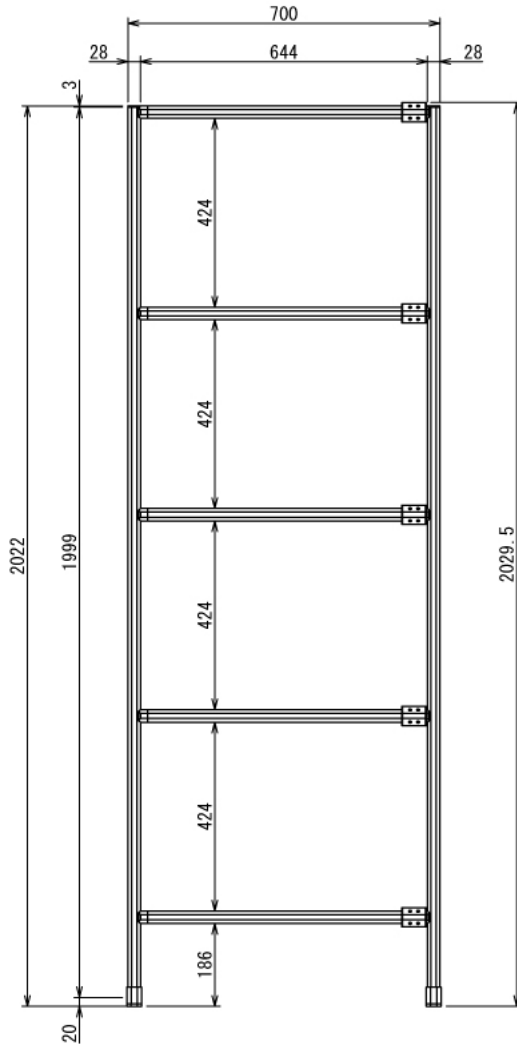

# スライドドア

W2000 × H2080 mm

エクステリア

# スライドドア

W2000 × H2080 mm

A (1 : 6)

Door A

Door A Front View

B (1 : 6)

Door B : 2ヶ所

Door B Front View : 2ヶ所

# スライドドア

W2000 × H2080 mm