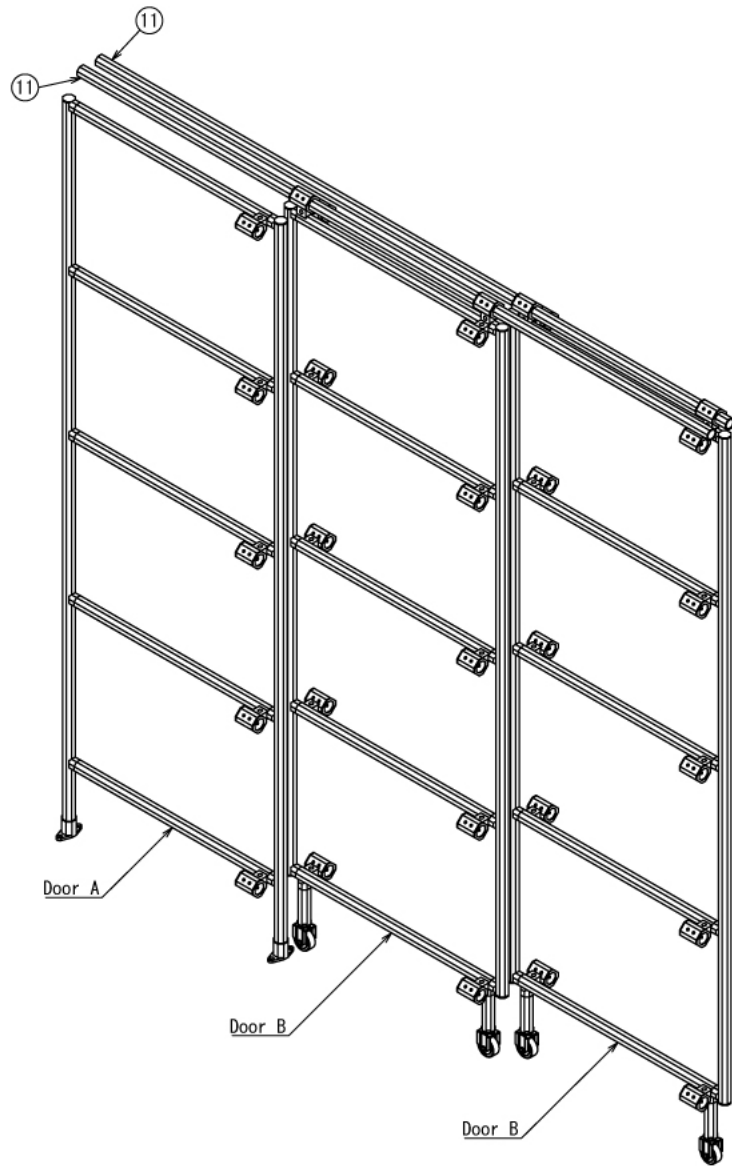

# スライドドア

W2000 × H2080 mm

エクステリア

# スライドドア

W2000 × H2080 mm

A (1 : 6)

Door A

Door A Front View

B (1 : 6)

Door B : 2ヶ所

Door B Front View : 2ヶ所

# スライドドア

W2000 × H2080 mm