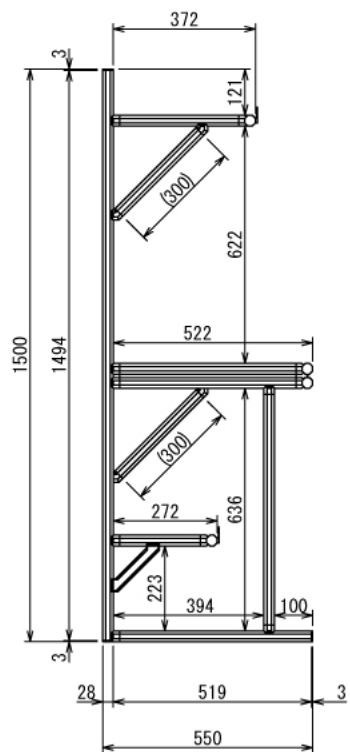

# 棚付きPCテーブル

W1700 × D550 × H1500 mm

A (1 : 4)

Rear View

インテリア

# 棚付きPCテーブル

W1700 × D550 × H1500 mm

B-B

C-C

D-D

インテリア

# 棚付きPCテーブル

W1700 × D550 × H1500 mm

Show All Left View

Show All Rear View

インテリア

# 棚付きPCテーブル

W1700 × D550 × H1500 mm

ボード<sup>®</sup>(18)

※板の厚さは21mmです

インテリア