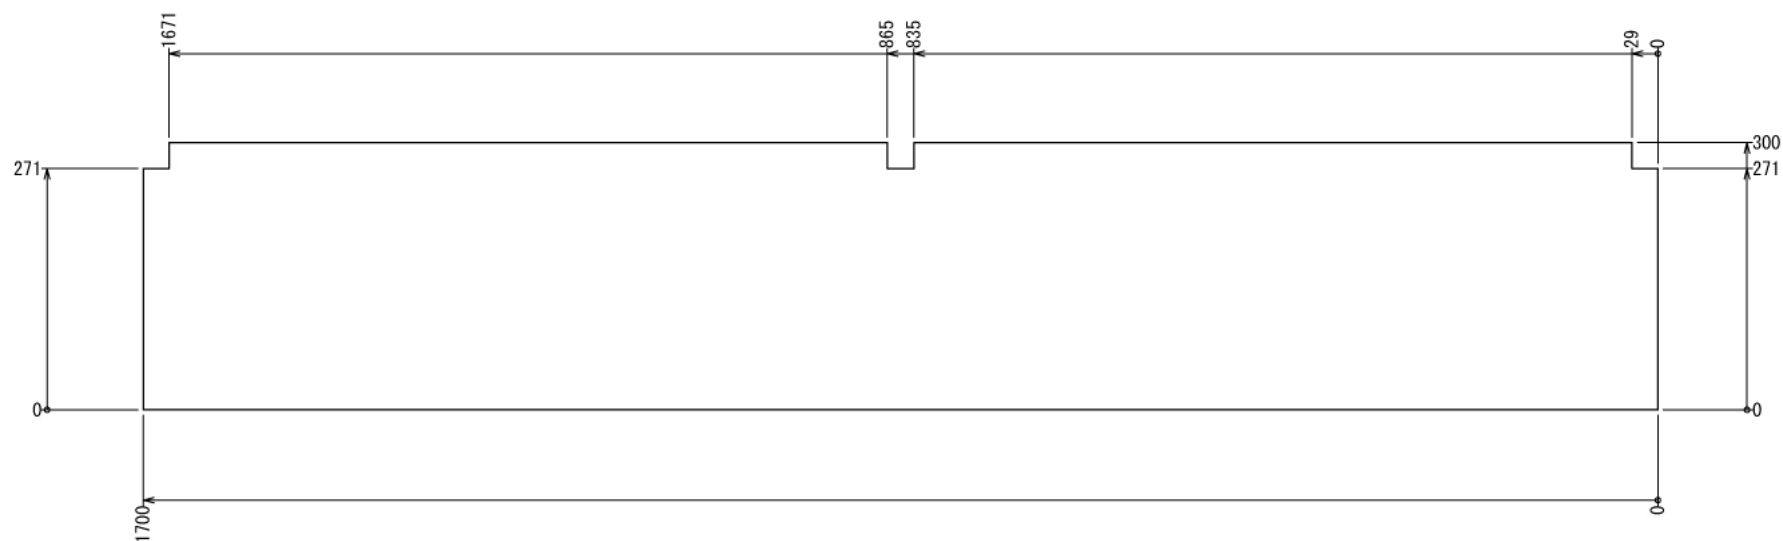

インテリア

棚付きPCテーブル

W1700 × D550 × H1500 mm

ボード^⑩

※板の厚さは21mmです