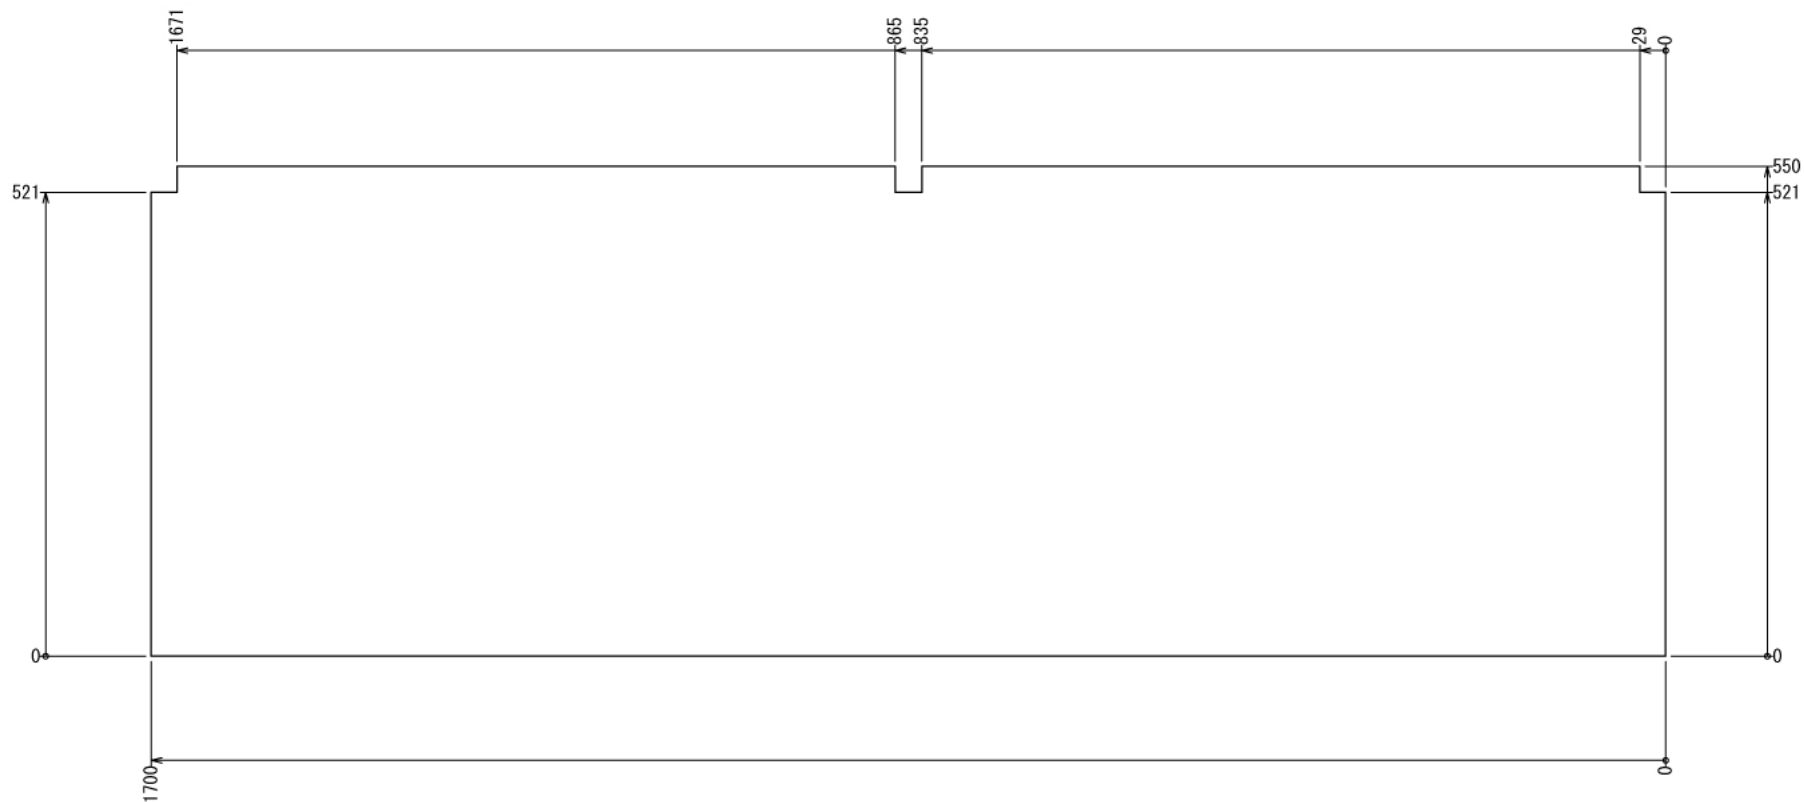

# 棚付きPCテーブル

W1700 × D550 × H1500 mm

Show All Left View

Show All Rear View

インテリア

# 棚付きPCテーブル

W1700 × D550 × H1500 mm

ボード<sup>®</sup>(18)

※板の厚さは21mmです

インテリア

# 棚付きPCテーブル

W1700 × D550 × H1500 mm

ボード<sup>⑩</sup>

※板の厚さは21mmです

インテリア