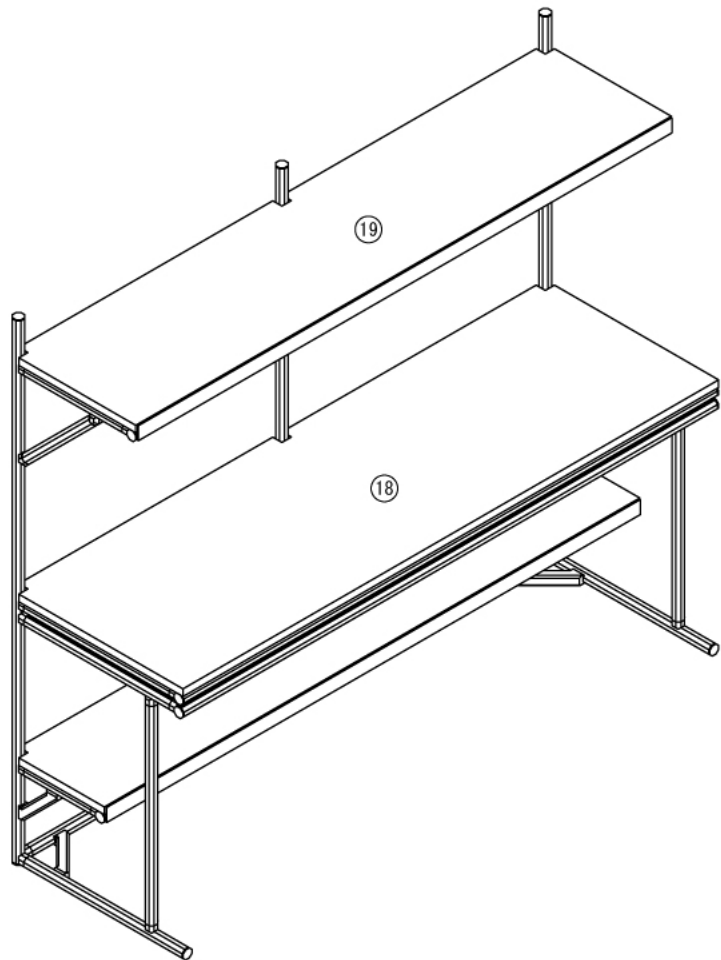

# 棚付きPCテーブル

W1700 × D550 × H1500 mm

A (1 : 4)

Rear View

インテリア

# 棚付きPCテーブル

W1700 × D550 × H1500 mm

B-B

C-C

D-D

インテリア

# 棚付きPCテーブル

W1700 × D550 × H1500 mm

Show All Left View

Show All Rear View

インテリア

# 棚付きPCテーブル

W1700 × D550 × H1500 mm

ボード<sup>®</sup>(18)

※板の厚さは21mmです

インテリア