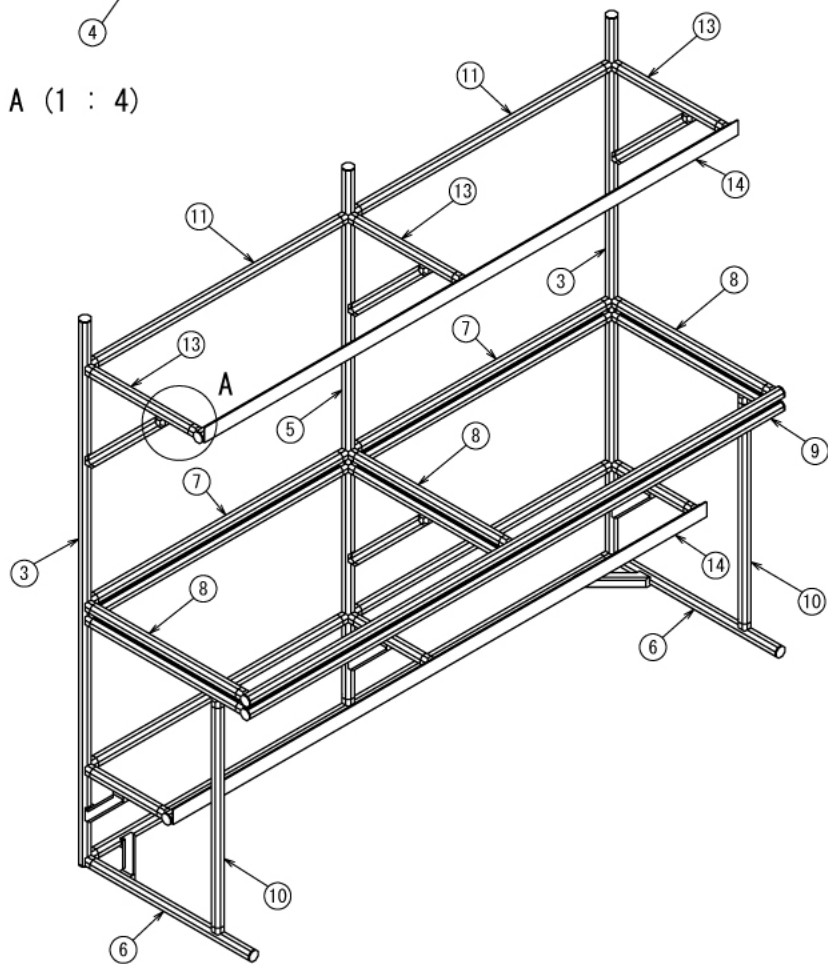

# 棚付きPCテーブル

W1700 × D550 × H1500 mm

A (1 : 4)

Rear View

インテリア

# 棚付きPCテーブル

W1700 × D550 × H1500 mm

B-B

C-C

D-D

インテリア

# 棚付きPCテーブル

W1700 × D550 × H1500 mm

Show All Left View

Show All Rear View

インテリア

# 棚付きPCテーブル

W1700 × D550 × H1500 mm

ボード<sup>®</sup>(18)

※板の厚さは21mmです

インテリア