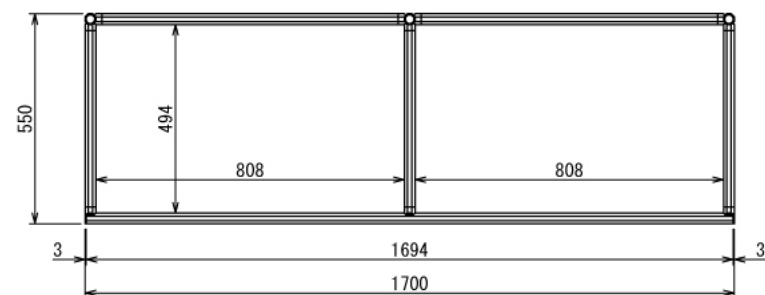

# 棚付きPCテーブル

W1700 × D550 × H1500 mm

A (1 : 4)

Rear View

インテリア

# 棚付きPCテーブル

W1700 × D550 × H1500 mm

B-B

C-C

D-D

インテリア

# 棚付きPCテーブル

W1700 × D550 × H1500 mm

Show All Left View

Show All Rear View

インテリア

# 棚付きPCテーブル

W1700 × D550 × H1500 mm

ボード<sup>®</sup>(18)

※板の厚さは21mmです

インテリア