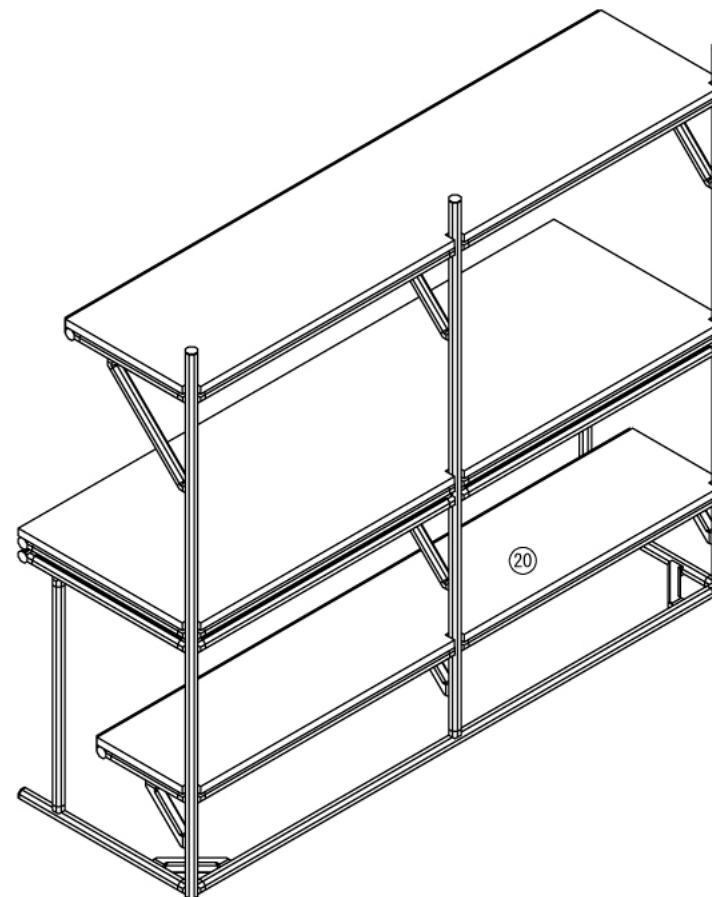

# 棚付きPCテーブル

W1700 × D550 × H1500 mm

A (1 : 4)

Rear View

インテリア

# 棚付きPCテーブル

W1700 × D550 × H1500 mm

B-B

C-C

D-D

インテリア

# 棚付きPCテーブル

W1700 × D550 × H1500 mm

Show All Left View

Show All Rear View

インテリア

# 棚付きPCテーブル

W1700 × D550 × H1500 mm

ボード<sup>®</sup>(18)

※板の厚さは21mmです

インテリア