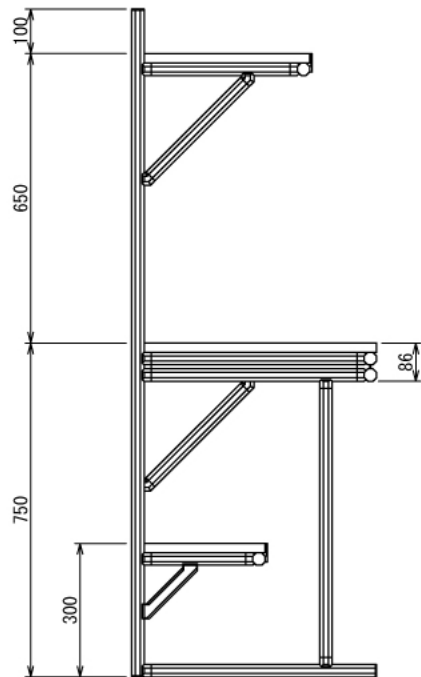

# 棚付きPCテーブル

W1700 × D550 × H1500 mm

A (1 : 4)

Rear View

インテリア

# 棚付きPCテーブル

W1700 × D550 × H1500 mm

B-B

C-C

D-D

インテリア

# 棚付きPCテーブル

W1700 × D550 × H1500 mm

Show All Left View

Show All Rear View

インテリア

# 棚付きPCテーブル

W1700 × D550 × H1500 mm

ボード<sup>®</sup>(18)

※板の厚さは21mmです

インテリア