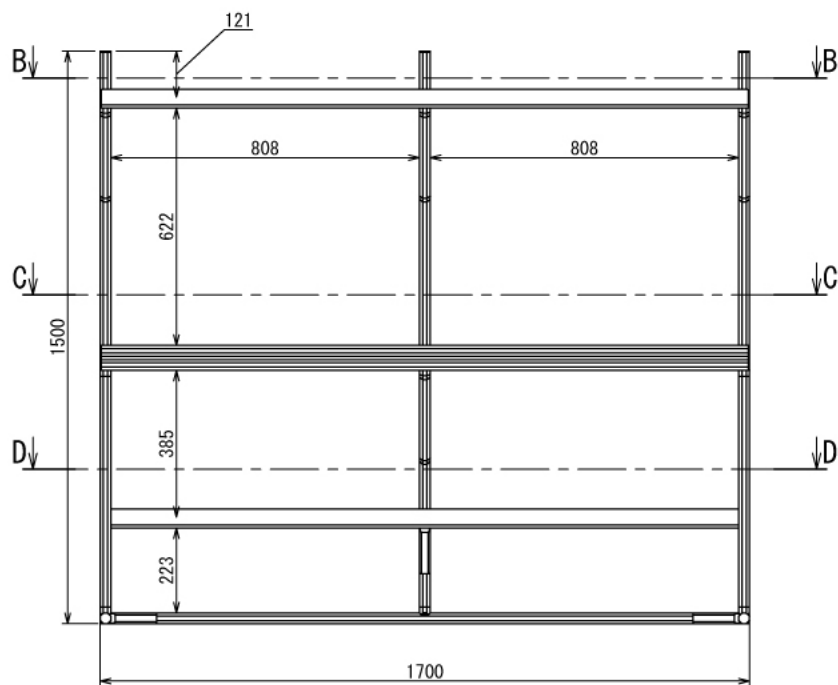

# 棚付きPCテーブル

W1700 × D550 × H1500 mm

A (1 : 4)

Rear View

インテリア

# 棚付きPCテーブル

W1700 × D550 × H1500 mm

B-B

C-C

D-D

インテリア

# 棚付きPCテーブル

W1700 × D550 × H1500 mm

Show All Left View

Show All Rear View

インテリア

# 棚付きPCテーブル

W1700 × D550 × H1500 mm

ボード<sup>®</sup>(18)

※板の厚さは21mmです

インテリア