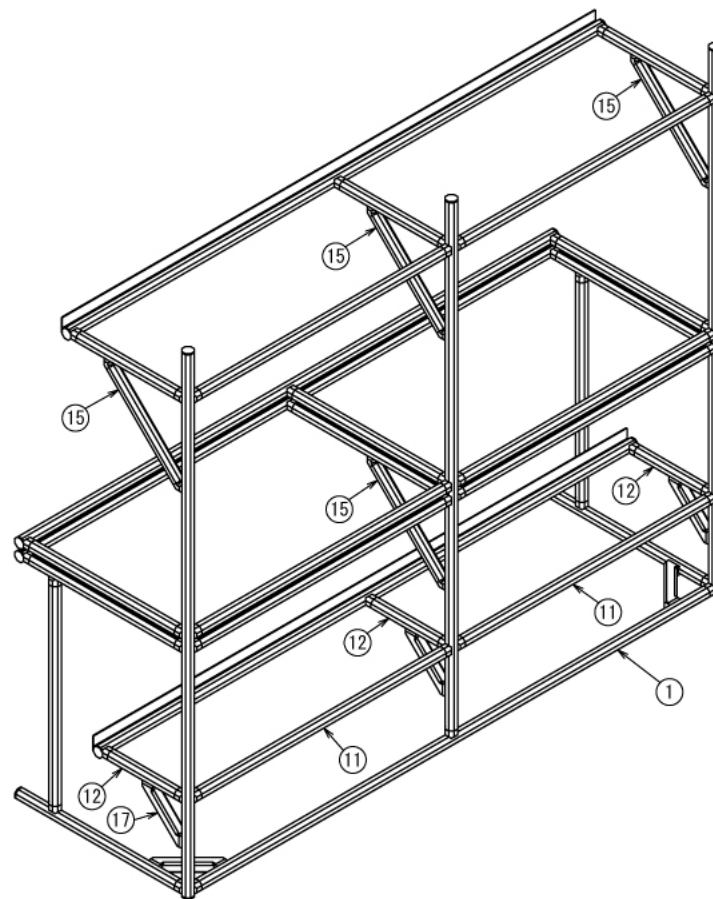

# 棚付きPCテーブル

W1700 × D550 × H1500 mm

A (1 : 4)

Rear View

インテリア

# 棚付きPCテーブル

W1700 × D550 × H1500 mm

B-B

C-C

D-D

インテリア

# 棚付きPCテーブル

W1700 × D550 × H1500 mm

Show All Left View

Show All Rear View

インテリア