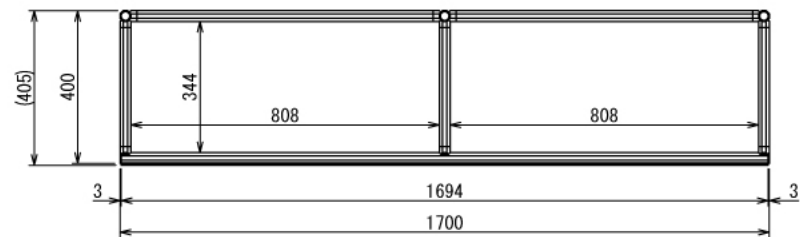

# 棚付きPCテーブル

W1700 × D550 × H1500 mm

A (1 : 4)

Rear View

インテリア

# 棚付きPCテーブル

W1700 × D550 × H1500 mm

B-B

C-C

D-D

インテリア

# 棚付きPCテーブル

W1700 × D550 × H1500 mm

Show All Left View

Show All Rear View

インテリア

# 棚付きPCテーブル

W1700 × D550 × H1500 mm

ボード<sup>®</sup>(18)

※板の厚さは21mmです

インテリア