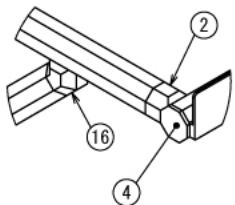

# 棚付きPCテーブル

W1700 × D550 × H1500 mm

A (1 : 4)

Rear View

インテリア

# 棚付きPCテーブル

W1700 × D550 × H1500 mm

B-B

C-C

D-D

インテリア

# 棚付きPCテーブル

W1700 × D550 × H1500 mm

Show All Left View

Show All Rear View

インテリア

# 棚付きPCテーブル

W1700 × D550 × H1500 mm

ボード<sup>®</sup>(18)

※板の厚さは21mmです

インテリア