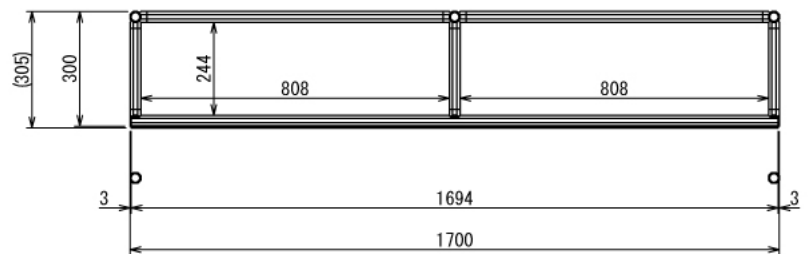

# 棚付きPCテーブル

W1700 × D550 × H1500 mm

B-B

C-C

D-D

インテリア

# 棚付きPCテーブル

W1700 × D550 × H1500 mm

Show All Left View

Show All Rear View

インテリア

# 棚付きPCテーブル

W1700 × D550 × H1500 mm

ボード<sup>®</sup>(18)

※板の厚さは21mmです

インテリア

# 棚付きPCテーブル

W1700 × D550 × H1500 mm

ボード<sup>⑩</sup>

※板の厚さは21mmです

インテリア