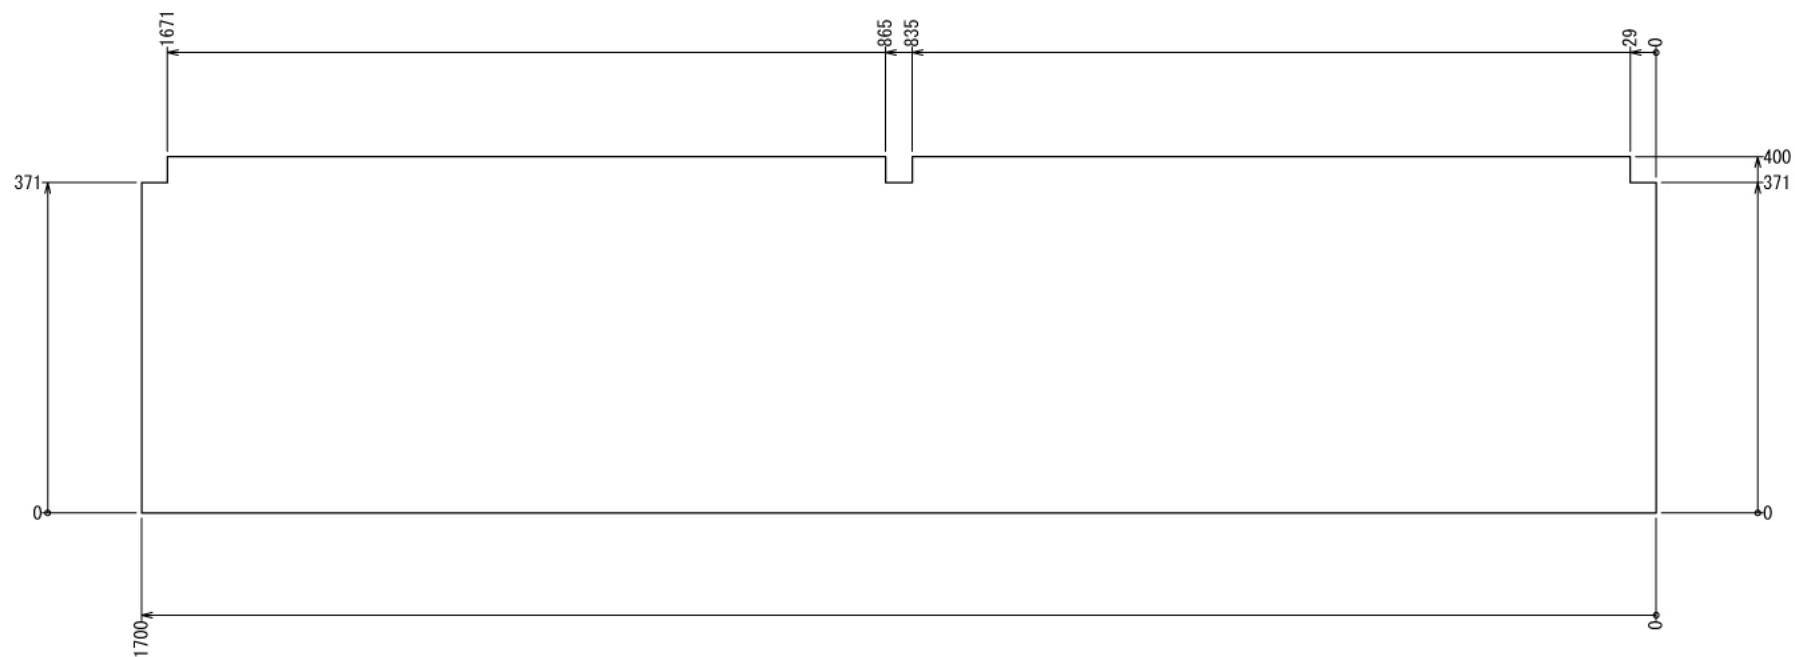

インテリア

棚付きPCテーブル

W1700 × D550 × H1500 mm

ボード^⑩

※板の厚さは21mmです