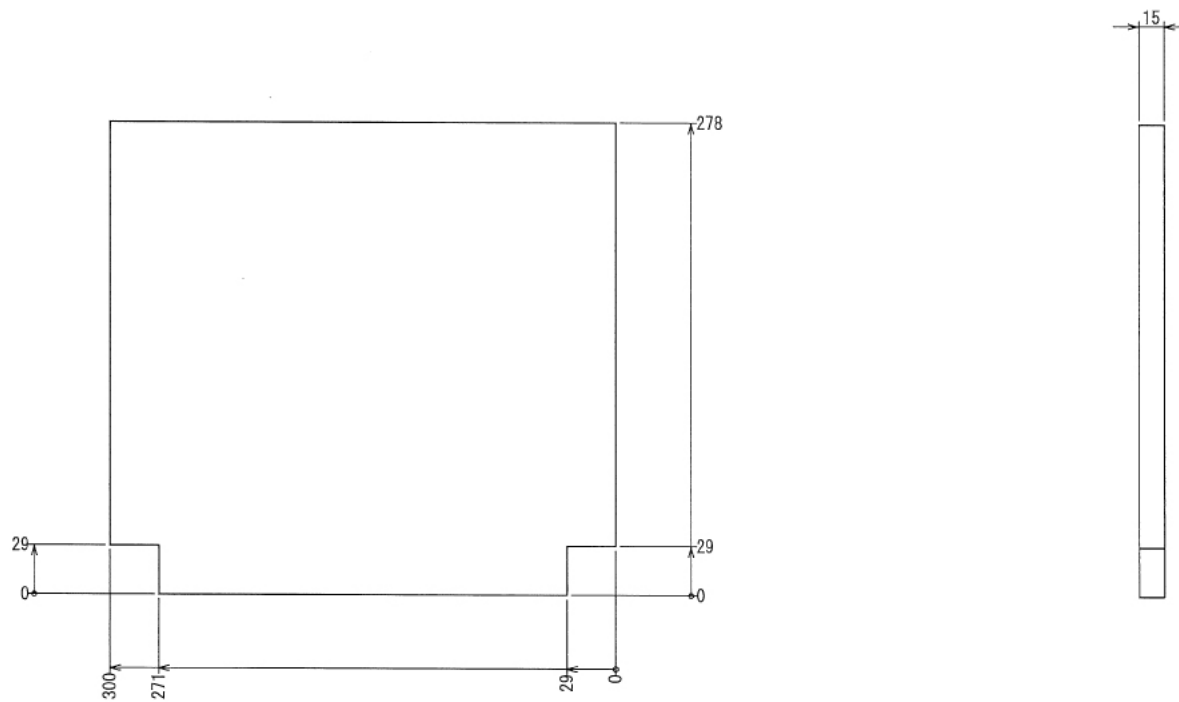

ホビー

焙煎機台

W650 × D300 × H770 mm

A (1 : 5)
Inside of Dimensions

Show All

※ボードと固定用の木ネジはお客様にてご用意ください

ホビー

焙煎機台

W650 × D300 × H770 mm

ボード⑩

※板の厚さは15mmです

ホビー

焙煎機台

W650 × D300 × H770 mm

ボード⑪

※板の厚さは15mmです