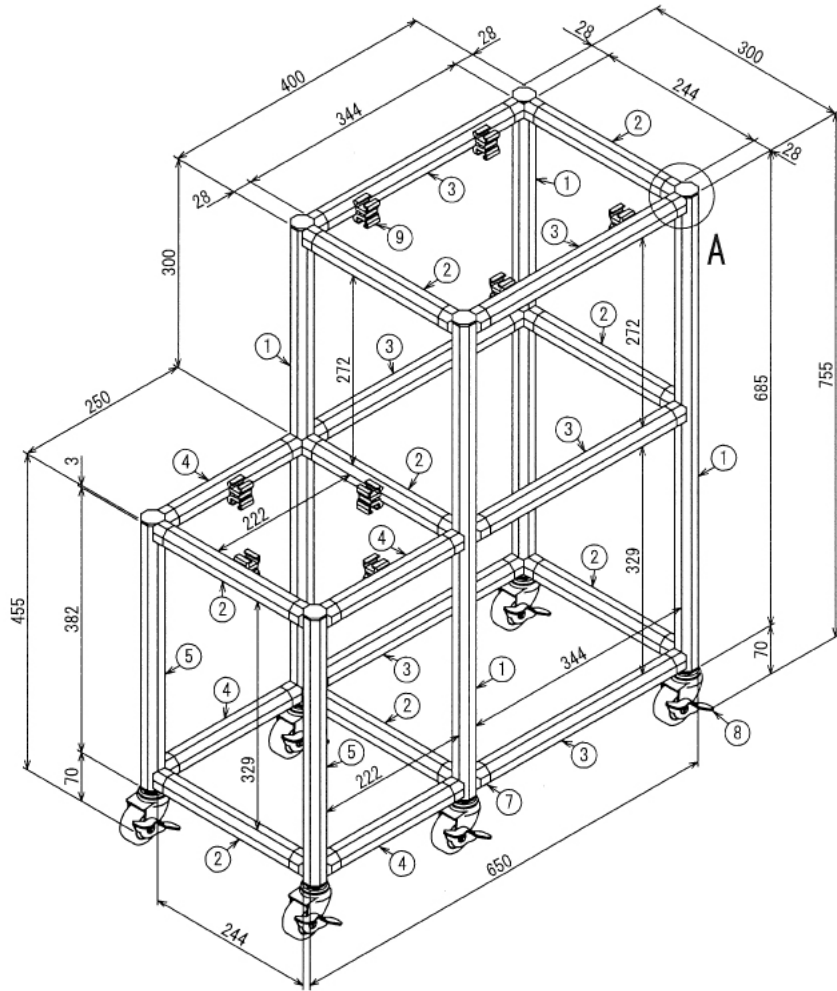

ホビー

焙煎機台

W650 × D300 × H770 mm

A (1 : 5)
Inside of Dimensions

Show All

※ボードと固定用の木ネジはお客様にてご用意ください

ホビー

焙煎機台

W650 × D300 × H770 mm

ボード⑩

※板の厚さは15mmです

ホビー

焙煎機台

W650 × D300 × H770 mm

ボード⑪

※板の厚さは15mmです