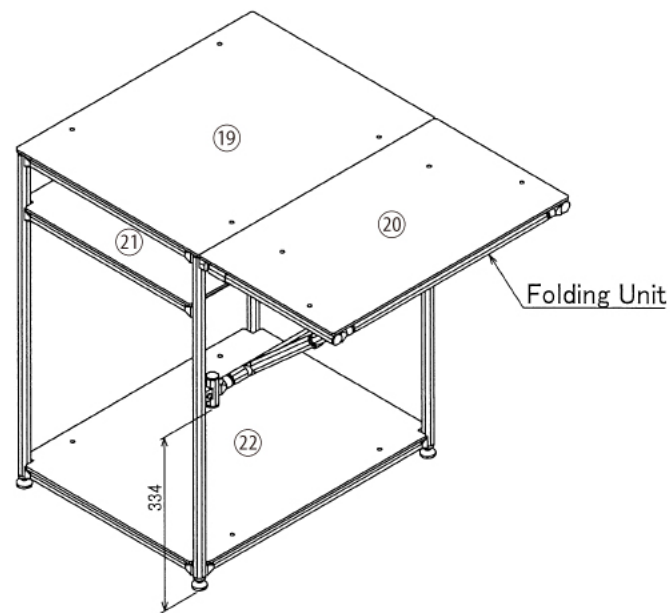

Top View Folding Unit

※ボードと固定用のトラスネジはお客さまにてご用意ください
 ※フレームガードはフレームとボードの間のスペーサーとしてご使用ください

インテリア

折りたたみ式3段ラック

W710 × D530 × H645 mm

Front View Show All(Folding Open)

Front View Show All (Folding Closed)

Show All

インテリア

折りたたみ式3段ラック

W710 × D530 × H645 mm

ボード⑳

※板の厚さは5mmです

インテリア

折りたたみ式3段ラック

W710 × D530 × H645 mm