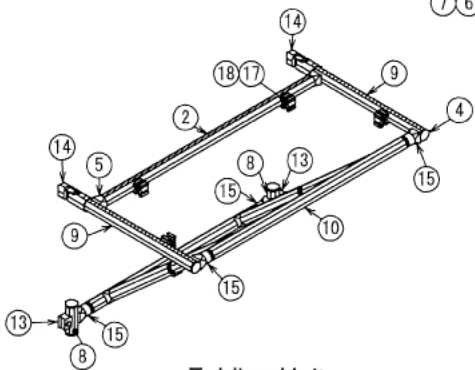

インテリア

折りたたみ式3段ラック

W710 × D530 × H645 mm

A (1 : 5)
Inside of Dimensions

Rear View

Folding Unit

Front View Folding Unit

Right View Folding Unit

Top View Folding Unit

※ボードと固定用のトラスネジはお客さまにてご用意ください
 ※フレームガードはフレームとボードの間のスペーサーとしてご使用ください

インテリア

折りたたみ式3段ラック

W710 × D530 × H645 mm

Front View Show All(Folding Open)

Front View Show All (Folding Closed)

Show All

インテリア

折りたたみ式3段ラック

W710 × D530 × H645 mm

ボード⑳

※板の厚さは5mmです

インテリア

折りたたみ式3段ラック

W710 × D530 × H645 mm

ボード⑳

※板の厚さは5mmです

インテリア

折りたたみ式3段ラック

W710 × D530 × H645 mm

ボード②

※板の厚さは5mmです