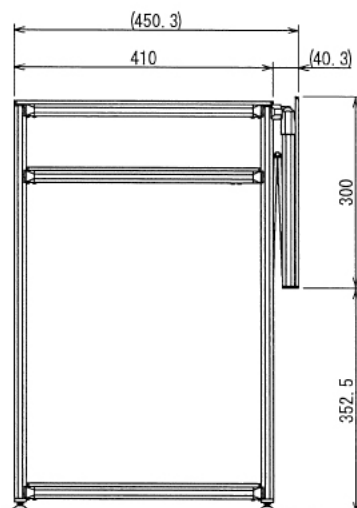

インテリア

折りたたみ式3段ラック

W710 × D530 × H645 mm

A (1 : 5)
Inside of Dimensions

Rear View

Folding Unit

Front View Folding Unit

Right View Folding Unit

Top View Folding Unit

※ボードと固定用のトラスネジはお客さまにてご用意ください
 ※フレームガードはフレームとボードの間のスペーサーとしてご使用ください

インテリア

折りたたみ式3段ラック

W710 × D530 × H645 mm

Front View Show All(Folding Open)

Front View Show All (Folding Closed)

Show All

インテリア

折りたたみ式3段ラック

W710 × D530 × H645 mm

ボード⑳

※板の厚さは5mmです

インテリア

折りたたみ式3段ラック

W710 × D530 × H645 mm

ボード⑳

※板の厚さは5mmです

インテリア

折りたたみ式3段ラック

W710 × D530 × H645 mm

ボード②

※板の厚さは5mmです