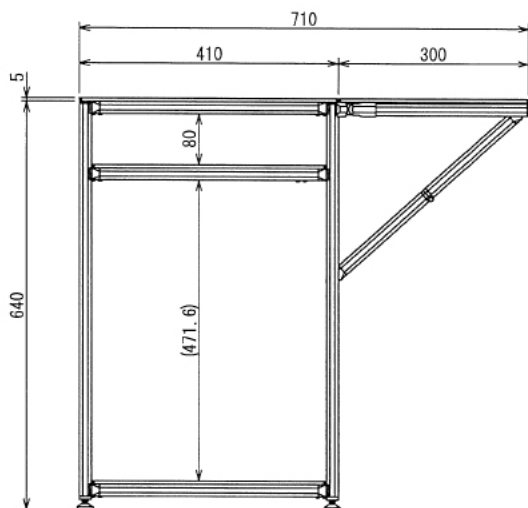

インテリア

折りたたみ式3段ラック

W710 × D530 × H645 mm

A (1 : 5)
Inside of Dimensions

Rear View

Folding Unit

Front View Folding Unit

Right View Folding Unit

Top View Folding Unit

※ボードと固定用のトラスネジはお客さまにてご用意ください
 ※フレームガードはフレームとボードの間のスペーサーとしてご使用ください

インテリア

折りたたみ式3段ラック

W710 × D530 × H645 mm

Front View Show All(Folding Open)

Front View Show All (Folding Closed)

Show All

インテリア

折りたたみ式3段ラック

W710 × D530 × H645 mm

ボード⑳

※板の厚さは5mmです

インテリア

折りたたみ式3段ラック

W710 × D530 × H645 mm

ボード⑳

※板の厚さは5mmです

インテリア

折りたたみ式3段ラック

W710 × D530 × H645 mm

ボード②

※板の厚さは5mmです