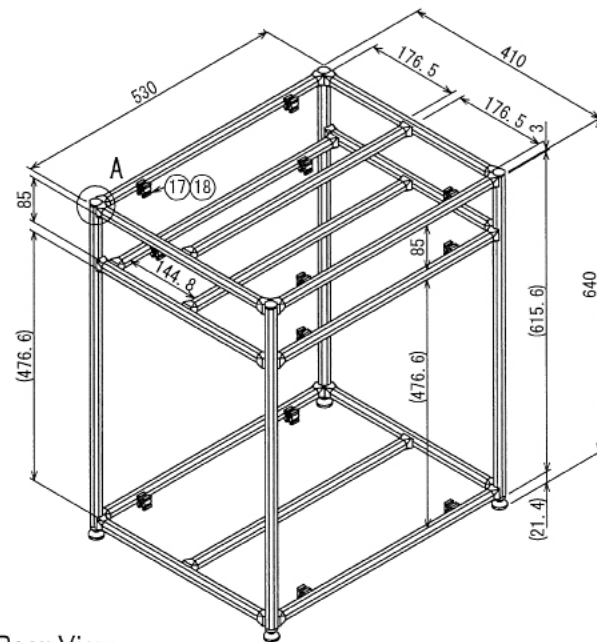

インテリア

折りたたみ式3段ラック

W710 × D530 × H645 mm

A (1 : 5)
Inside of Dimensions

Rear View

Folding Unit

Front View Folding Unit

Right View Folding Unit

Top View Folding Unit

※ボードと固定用のトラスネジはお客さまにてご用意ください
 ※フレームガードはフレームとボードの間のスペーサーとしてご使用ください

インテリア

折りたたみ式3段ラック

W710 × D530 × H645 mm

Front View Show All(Folding Open)

Front View Show All (Folding Closed)

Show All

インテリア

折りたたみ式3段ラック

W710 × D530 × H645 mm

ボード⑳

※板の厚さは5mmです

インテリア

折りたたみ式3段ラック

W710 × D530 × H645 mm

ボード⑳

※板の厚さは5mmです

インテリア

折りたたみ式3段ラック

W710 × D530 × H645 mm

ボード②

※板の厚さは5mmです