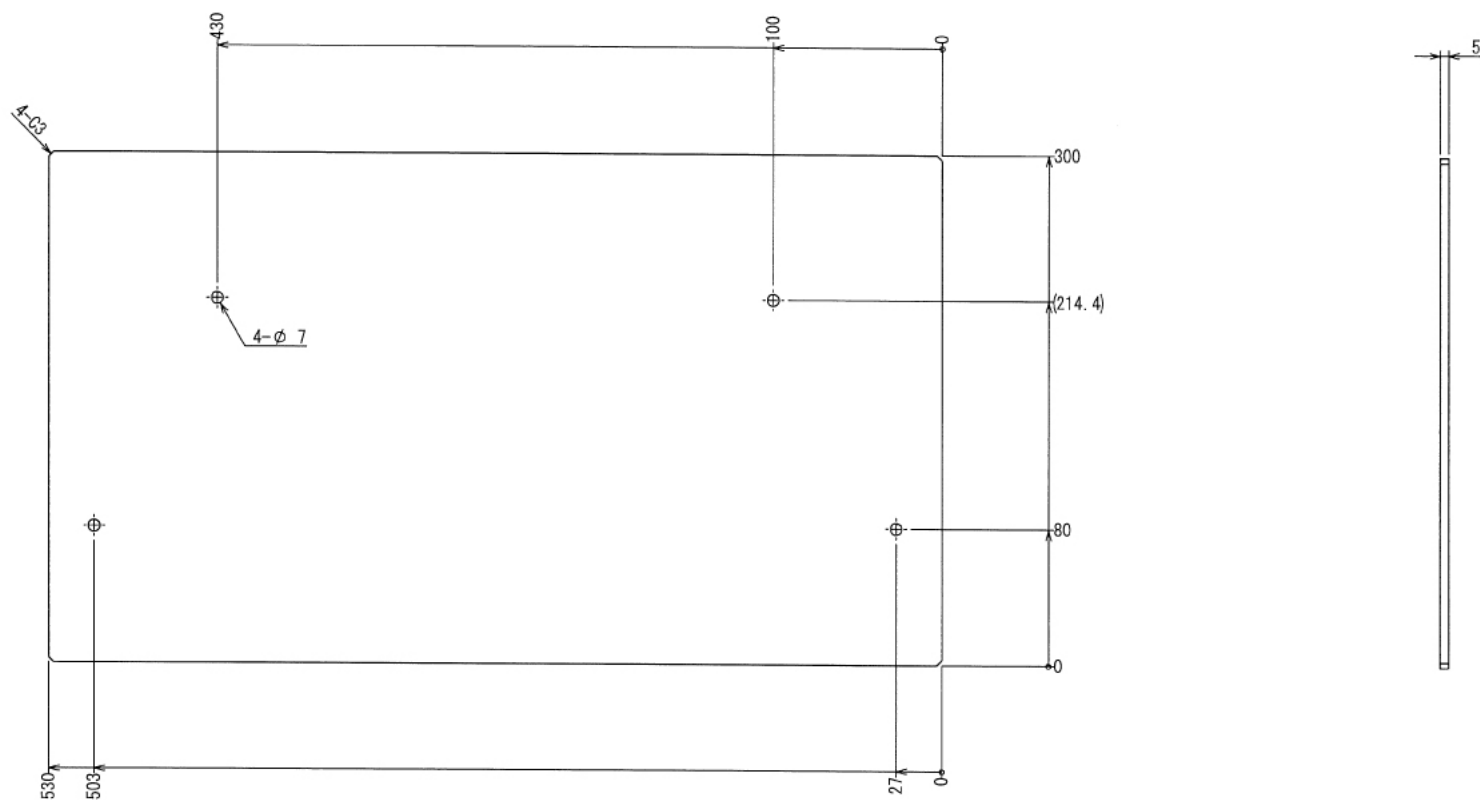

インテリア

折りたたみ式3段ラック

W710 × D530 × H645 mm

A (1 : 5)
Inside of Dimensions

Rear View

Folding Unit

Front View Folding Unit

Right View Folding Unit

インテリア

折りたたみ式3段ラック

W710 × D530 × H645 mm

ボード⑳

※板の厚さは5mmです

インテリア

折りたたみ式3段ラック

W710 × D530 × H645 mm

ボード⑳

※板の厚さは5mmです

インテリア

折りたたみ式3段ラック

W710 × D530 × H645 mm

ボード②

※板の厚さは5mmです