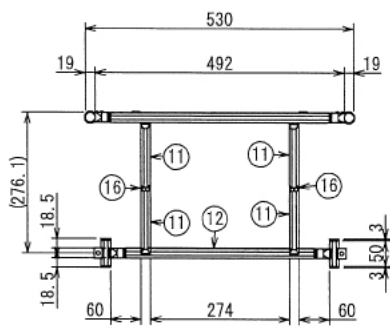

インテリア

折りたたみ式3段ラック

W710 × D530 × H645 mm

A (1 : 5)
Inside of Dimensions

Rear View

Folding Unit

Front View Folding Unit

Right View Folding Unit

Top View Folding Unit

※ボードと固定用のトラスネジはお客さまにてご用意ください
 ※フレームガードはフレームとボードの間のスペーサーとしてご使用ください

インテリア

折りたたみ式3段ラック

W710 × D530 × H645 mm

Front View Show All(Folding Open)

Front View Show All (Folding Closed)

Show All

インテリア

折りたたみ式3段ラック

W710 × D530 × H645 mm

ボード⑳

※板の厚さは5mmです

インテリア

折りたたみ式3段ラック

W710 × D530 × H645 mm

ボード⑳

※板の厚さは5mmです

インテリア

折りたたみ式3段ラック

W710 × D530 × H645 mm

ボード②

※板の厚さは5mmです