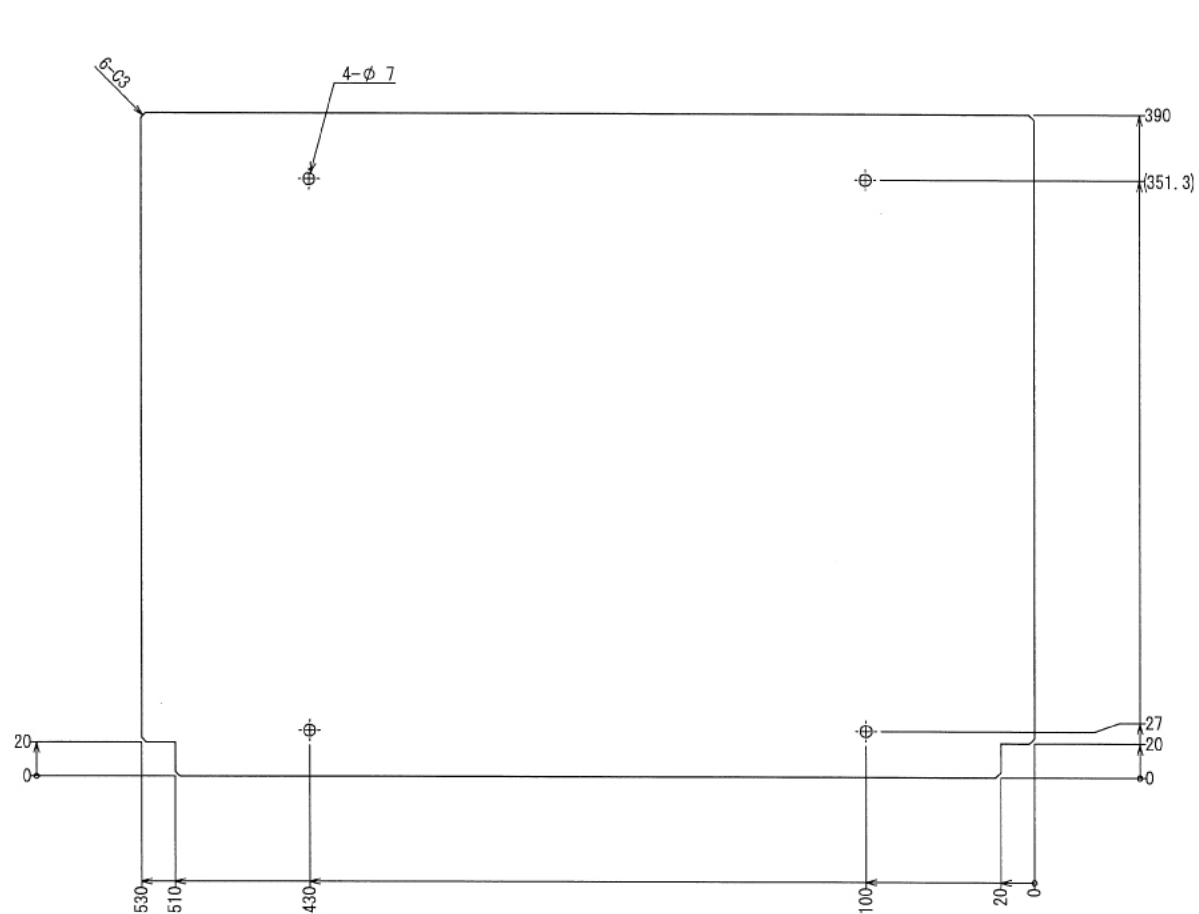

インテリア

折りたたみ式3段ラック

W710 × D530 × H645 mm

ボード⑳

※板の厚さは5mmです

インテリア

折りたたみ式3段ラック

W710 × D530 × H645 mm