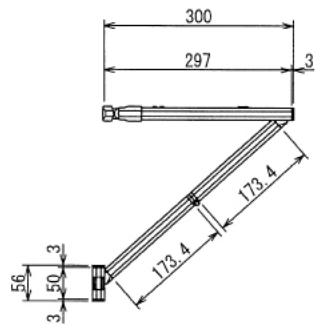

インテリア

折りたたみ式3段ラック

W710 × D530 × H645 mm

A (1 : 5)
Inside of Dimensions

Rear View

Folding Unit

Front View Folding Unit

Right View Folding Unit

Top View Folding Unit

※ボードと固定用のトラスネジはお客さまにてご用意ください
 ※フレームガードはフレームとボードの間のスペーサーとしてご使用ください

インテリア

折りたたみ式3段ラック

W710 × D530 × H645 mm

Front View Show All(Folding Open)

Front View Show All (Folding Closed)

Show All

インテリア

折りたたみ式3段ラック

W710 × D530 × H645 mm

ボード⑳

※板の厚さは5mmです

インテリア

折りたたみ式3段ラック

W710 × D530 × H645 mm

ボード⑳

※板の厚さは5mmです

インテリア

折りたたみ式3段ラック

W710 × D530 × H645 mm

ボード②

※板の厚さは5mmです