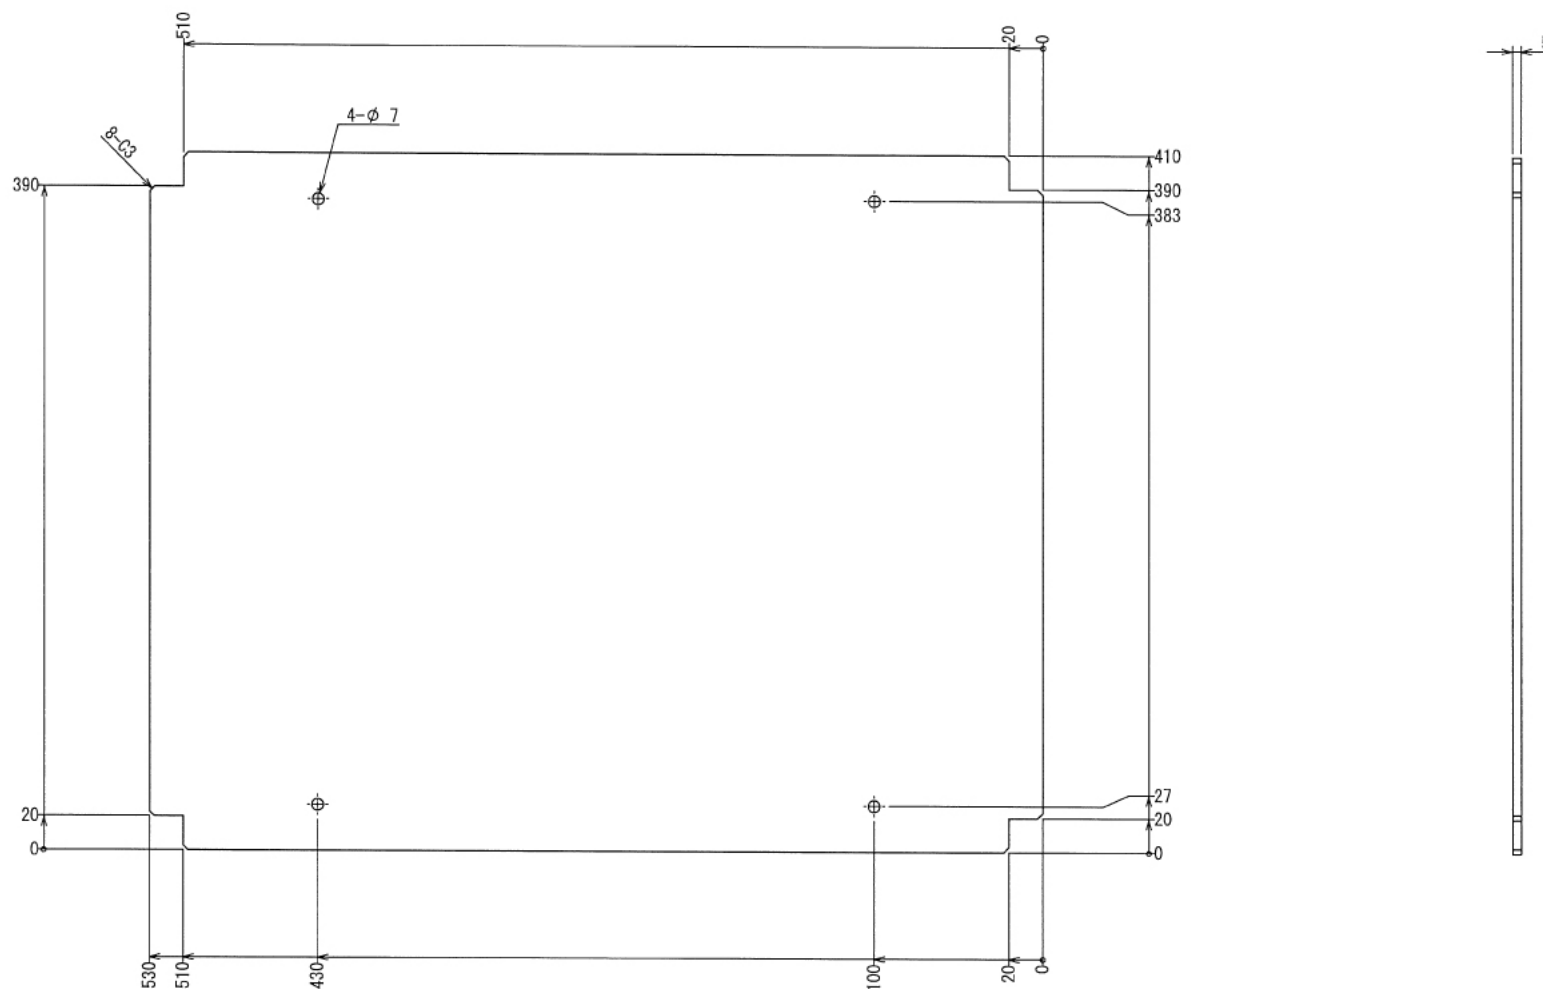

インテリア

折りたたみ式3段ラック

W710 × D530 × H645 mm

ボード⑳

※板の厚さは5mmです

インテリア

折りたたみ式3段ラック

W710 × D530 × H645 mm

ボード⑳

※板の厚さは5mmです

インテリア

折りたたみ式3段ラック

W710 × D530 × H645 mm

ボード②

※板の厚さは5mmです