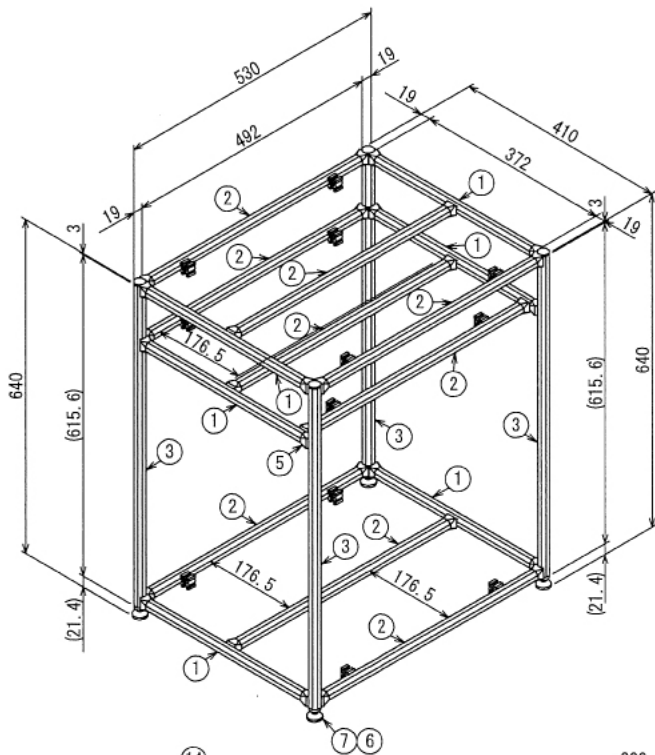

インテリア

折りたたみ式3段ラック

W710 × D530 × H645 mm

A (1 : 5)
Inside of Dimensions

Rear View

Folding Unit

Front View Folding Unit

Right View Folding Unit

Top View Folding Unit

※ボードと固定用のトラスネジはお客さまにてご用意ください
 ※フレームガードはフレームとボードの間のスペーサーとしてご使用ください

インテリア

折りたたみ式3段ラック

W710 × D530 × H645 mm

Front View Show All(Folding Open)

Front View Show All (Folding Closed)

Show All

インテリア

折りたたみ式3段ラック

W710 × D530 × H645 mm

ボード⑳

※板の厚さは5mmです

インテリア

折りたたみ式3段ラック

W710 × D530 × H645 mm

ボード⑳

※板の厚さは5mmです

インテリア

折りたたみ式3段ラック

W710 × D530 × H645 mm

ボード②

※板の厚さは5mmです