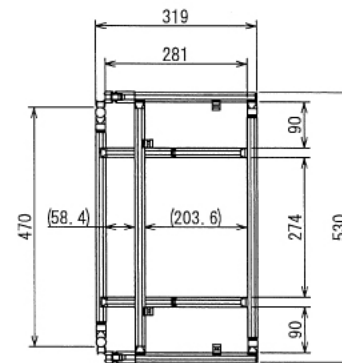

インテリア

折りたたみ式3段ラック

W710 × D530 × H645 mm

A (1 : 5)
Inside of Dimensions

Rear View

Folding Unit

Front View Folding Unit

Right View Folding Unit

Top View Folding Unit

※ボードと固定用のトラスネジはお客さまにてご用意ください
 ※フレームガードはフレームとボードの間のスペーサーとしてご使用ください

インテリア

折りたたみ式3段ラック

W710 × D530 × H645 mm

Front View Show All(Folding Open)

Front View Show All (Folding Closed)

Show All

インテリア

折りたたみ式3段ラック

W710 × D530 × H645 mm

ボード⑳

※板の厚さは5mmです

インテリア

折りたたみ式3段ラック

W710 × D530 × H645 mm

ボード⑳

※板の厚さは5mmです

インテリア

折りたたみ式3段ラック

W710 × D530 × H645 mm

ボード②

※板の厚さは5mmです