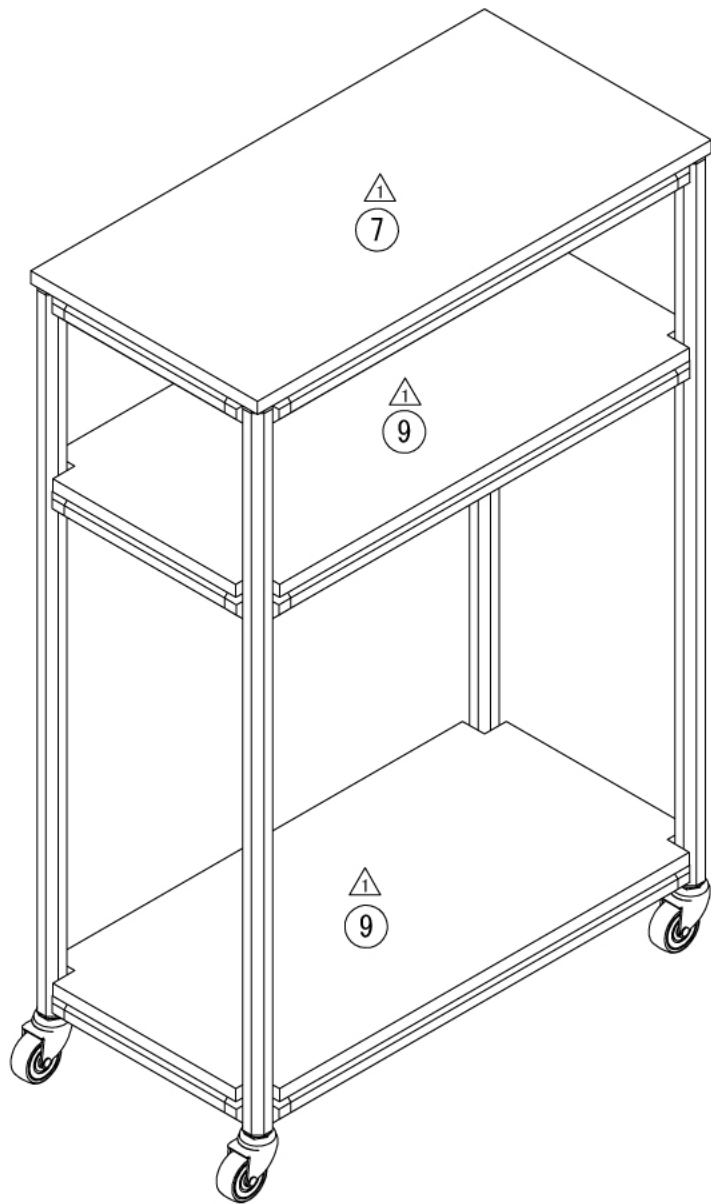

インテリア

ビールサーバー台

W600 × D300 × H915 mm

※ボードと固定用の木ネジはお客様にてご用意ください

インテリア

ビールサーバー台

W600 × D300 × H915 mm

インテリア

ビールサーバー台

W600 × D300 × H915 mm

ボード⑨

※板の厚さは15mmです