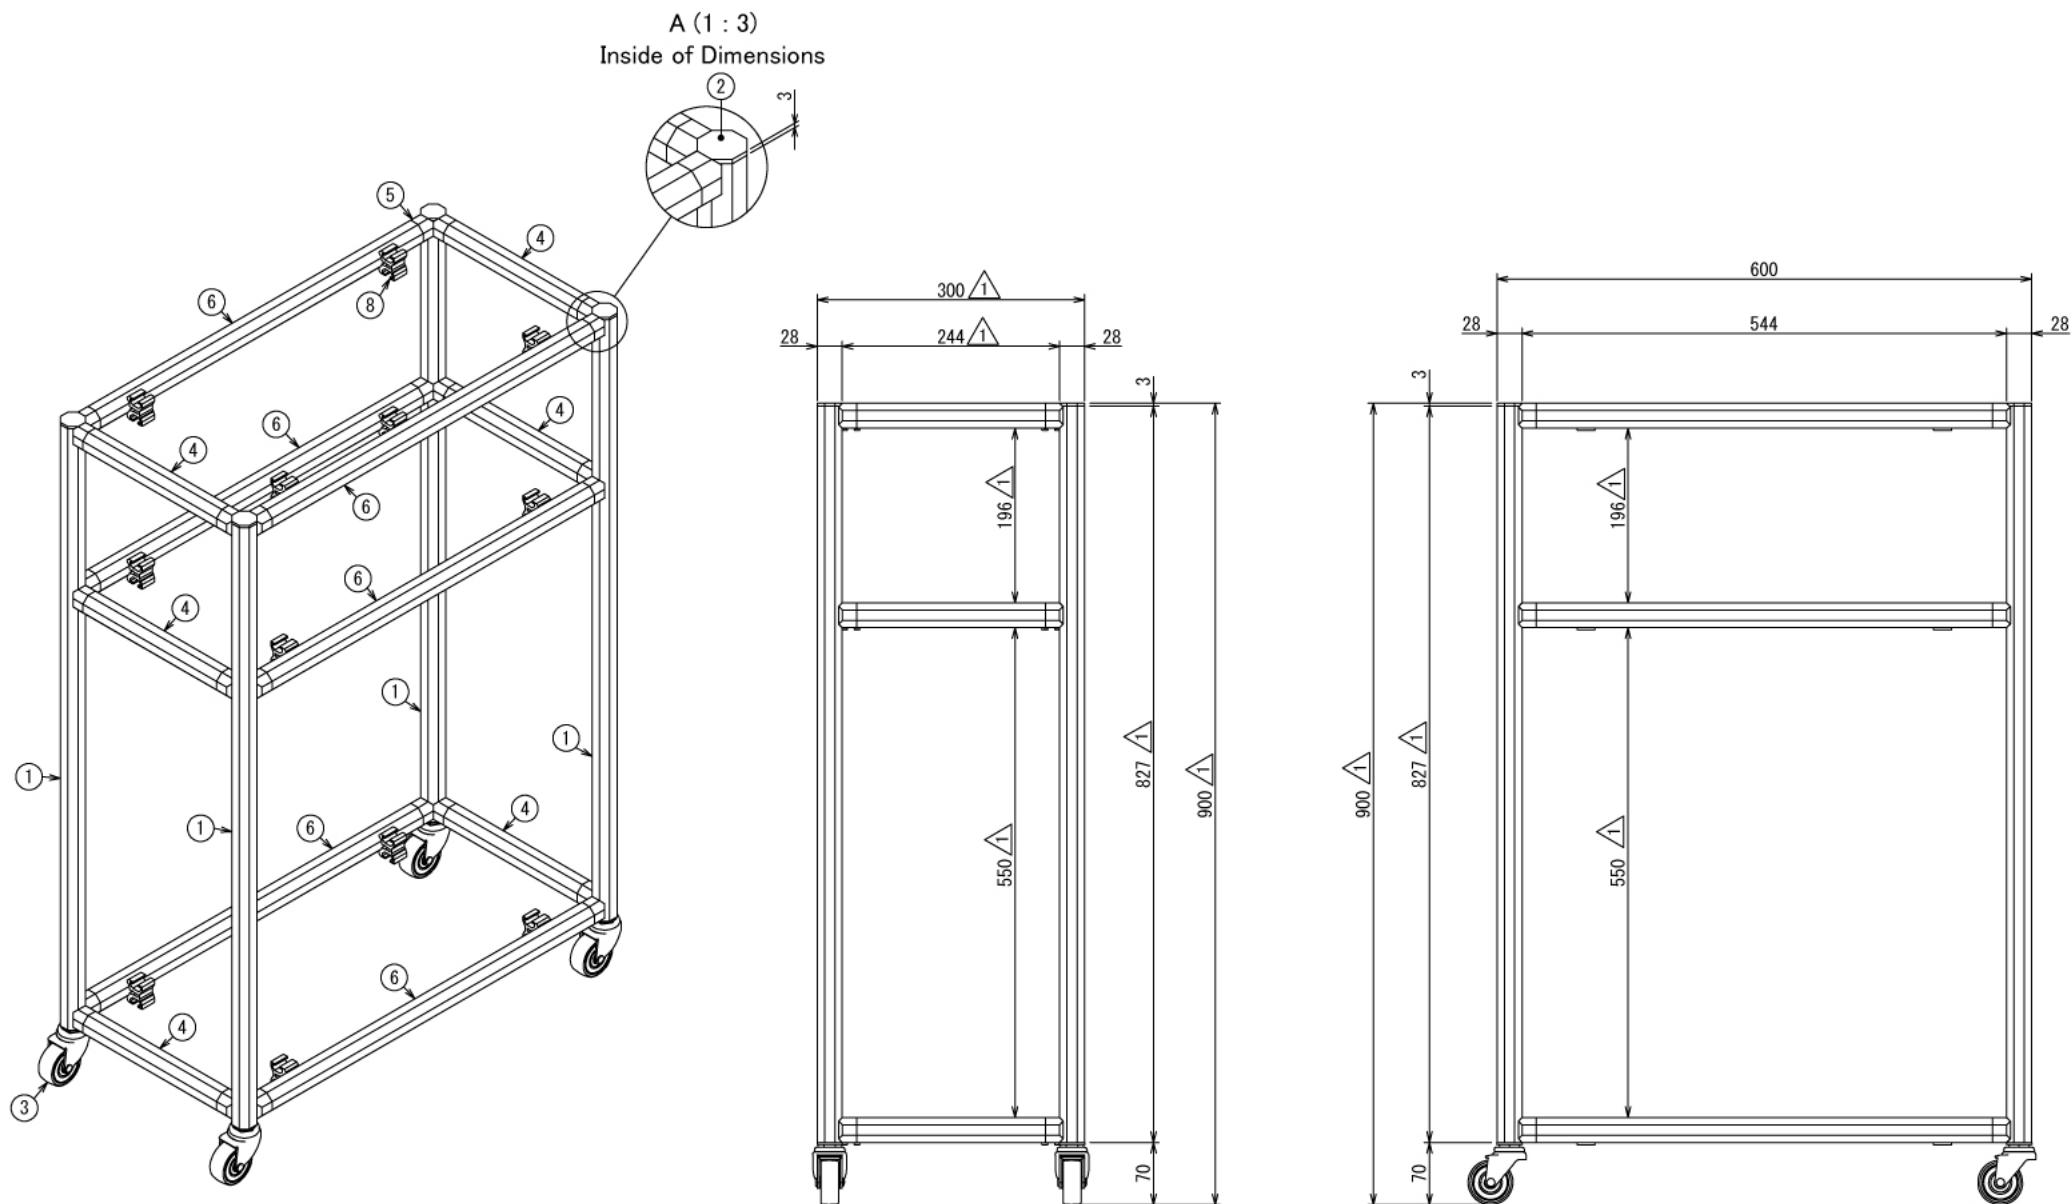

インテリア

ビールサーバー台

W600 × D300 × H915 mm

※ボードと固定用の木ネジはお客様にてご用意ください

インテリア

ビールサーバー台

W600 × D300 × H915 mm

インテリア

ビールサーバー台

W600 × D300 × H915 mm

ボード⑨

※板の厚さは15mmです