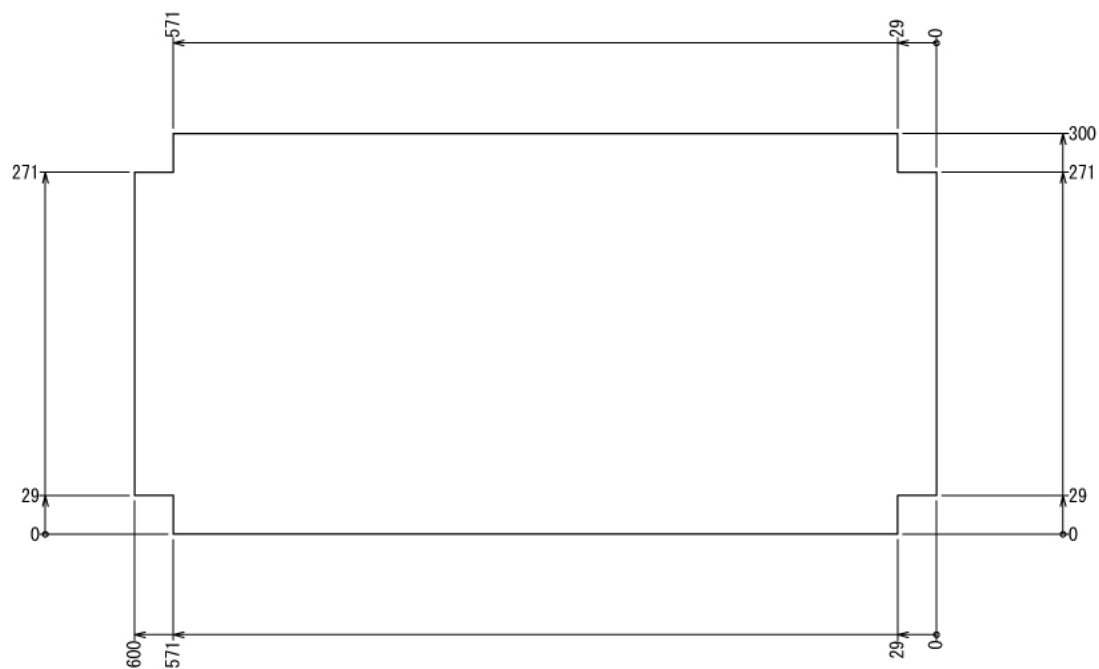

インテリア

ビールサーバー台

W600 × D300 × H915 mm

※ボードと固定用の木ネジはお客様にてご用意ください

インテリア

ビールサーバー台

W600 × D300 × H915 mm

インテリア

ビールサーバー台

W600 × D300 × H915 mm

ボード⑨

※板の厚さは15mmです