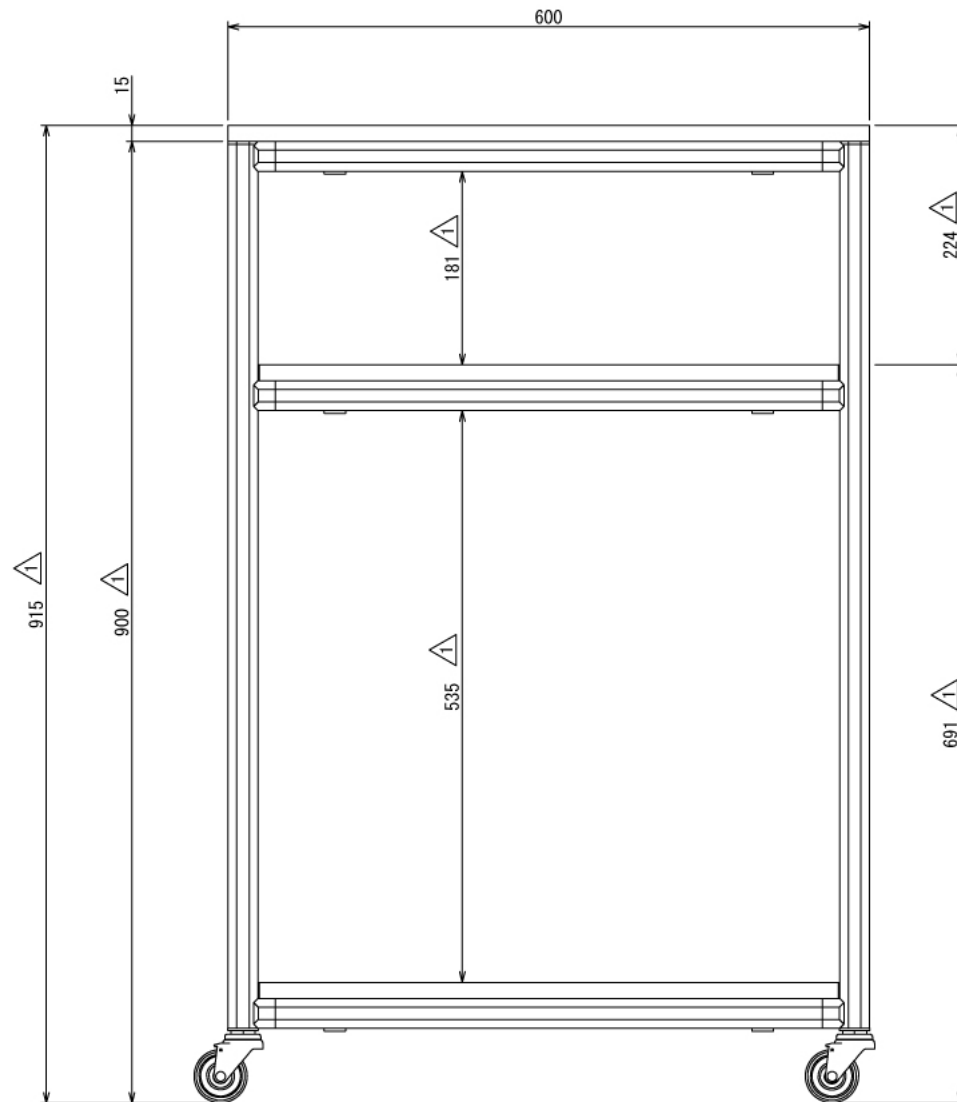

インテリア

ビールサーバー台

W600 × D300 × H915 mm

※ボードと固定用の木ネジはお客様にてご用意ください

インテリア

ビールサーバー台

W600 × D300 × H915 mm

インテリア

ビールサーバー台

W600 × D300 × H915 mm

ボード⑨

※板の厚さは15mmです