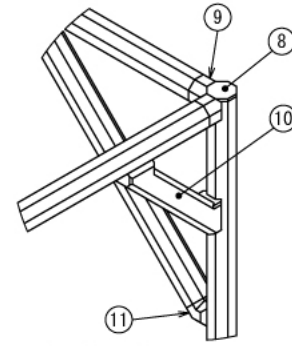

ホビー

バッティングゲージ

W2100 × D2500 × H2000 mm

A (1 : 5)

Right View

SUS Corporation