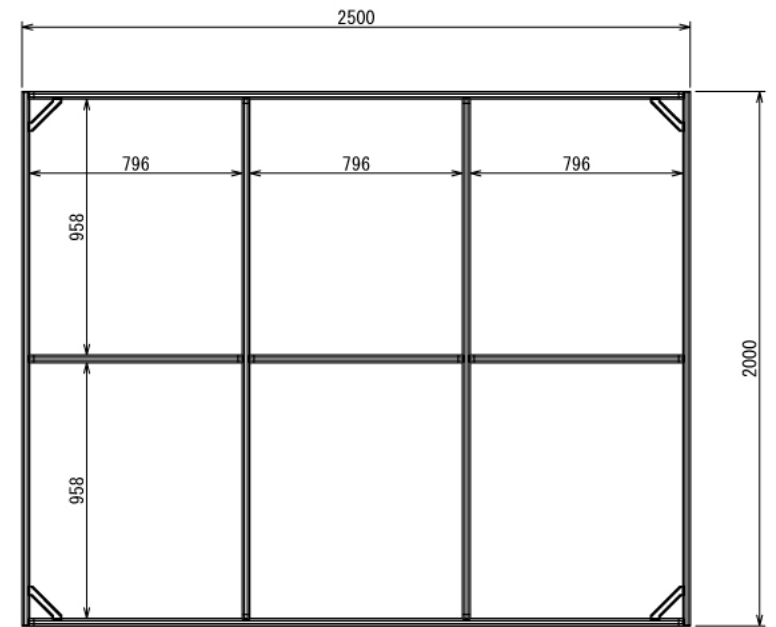

ホビー

バッティングゲージ

W2100 × D2500 × H2000 mm

A (1 : 5)

Right View

SUS Corporation