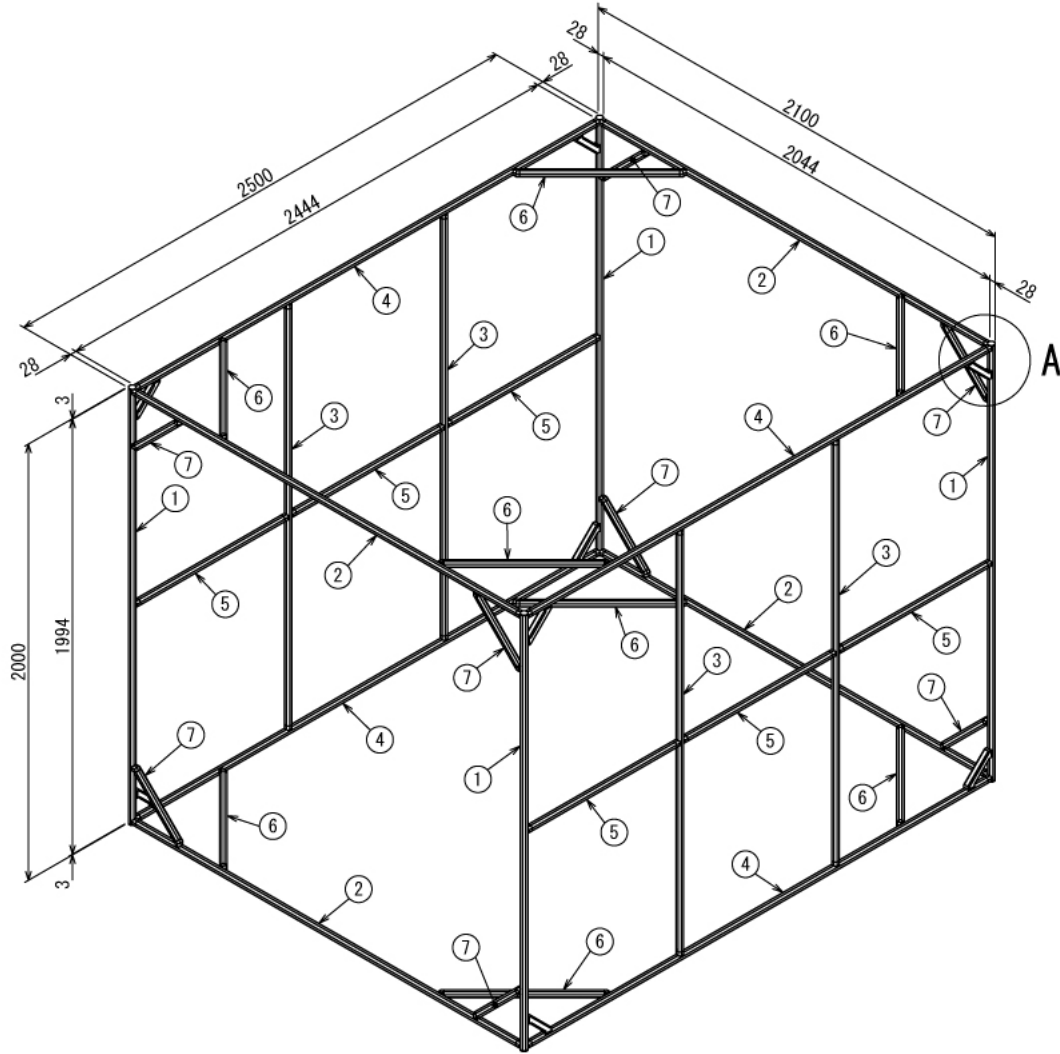

ホビー

バッティングゲージ

W2100 × D2500 × H2000 mm

A (1 : 5)

Right View

SUS Corporation