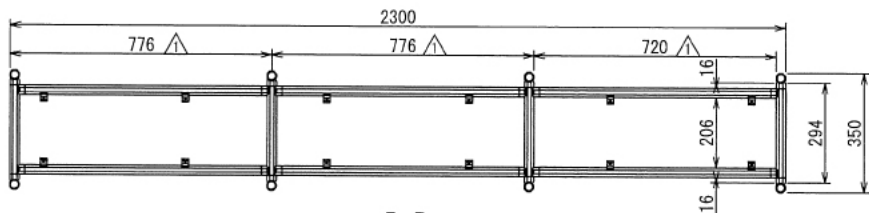

インテリア

ハンガーラック付収納

W2300 × D350 × H2012 mm

Rear View

※ ボードと固定用の木ネジはお客様にてご用意ください

インテリア

ハンガーラック付収納

W2300 × D350 × H2012 mm

B-B

C-C

Front View

Show All

インテリア

ハンガーラック付収納

W2300 × D350 × H2012 mm

ボード⑪

※板の厚さは5mmです