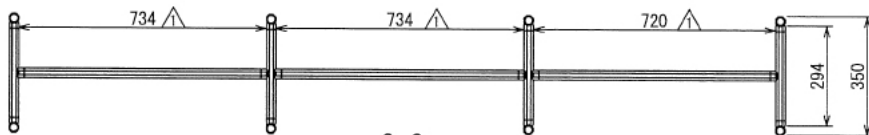

インテリア

ハンガーラック付収納

W2300 × D350 × H2012 mm

Rear View

※ ボードと固定用の木ネジはお客様にてご用意ください

インテリア

ハンガーラック付収納

W2300 × D350 × H2012 mm

B-B

C-C

Front View

Show All

インテリア

ハンガーラック付収納

W2300 × D350 × H2012 mm

ボード⑪

※板の厚さは5mmです