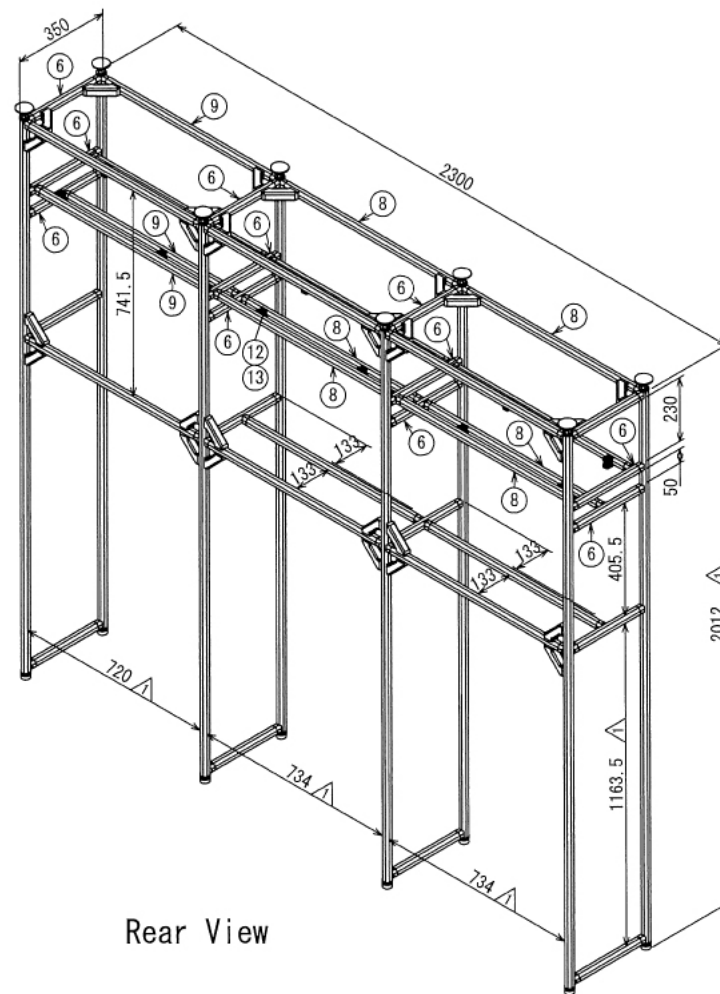

インテリア

ハンガーラック付収納

W2300 × D350 × H2012 mm

Rear View

※ ボードと固定用の木ネジはお客様にてご用意ください

インテリア

ハンガーラック付収納

W2300 × D350 × H2012 mm

B-B

C-C

Front View

Show All

インテリア

ハンガーラック付収納

W2300 × D350 × H2012 mm

ボード⑪

※板の厚さは5mmです