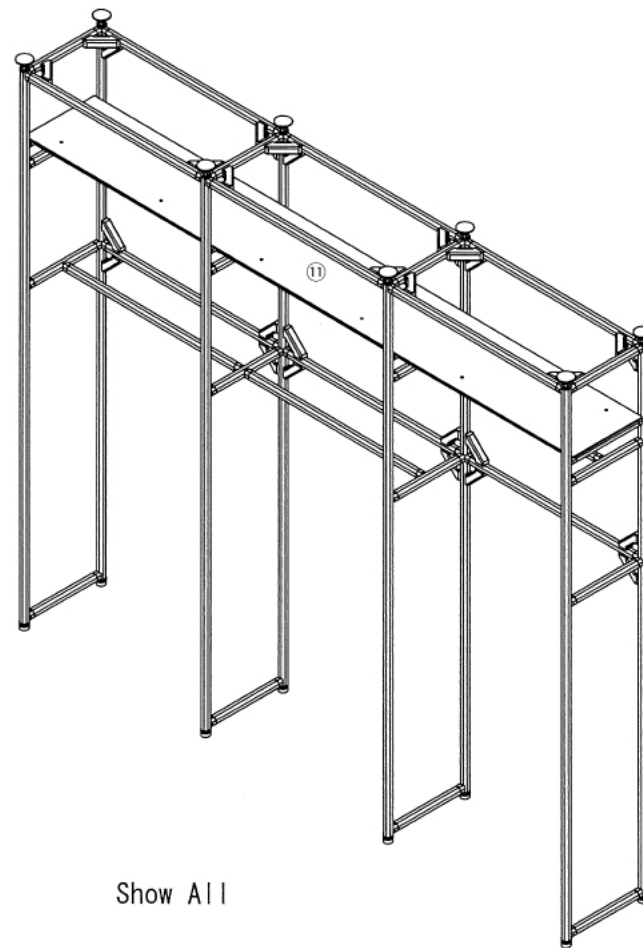

インテリア

ハンガーラック付収納

W2300 × D350 × H2012 mm

Rear View

※ ボードと固定用の木ネジはお客様にてご用意ください

インテリア

ハンガーラック付収納

W2300 × D350 × H2012 mm

B-B

C-C

Front View

Show All

インテリア

ハンガーラック付収納

W2300 × D350 × H2012 mm

ボード⑪

※板の厚さは5mmです