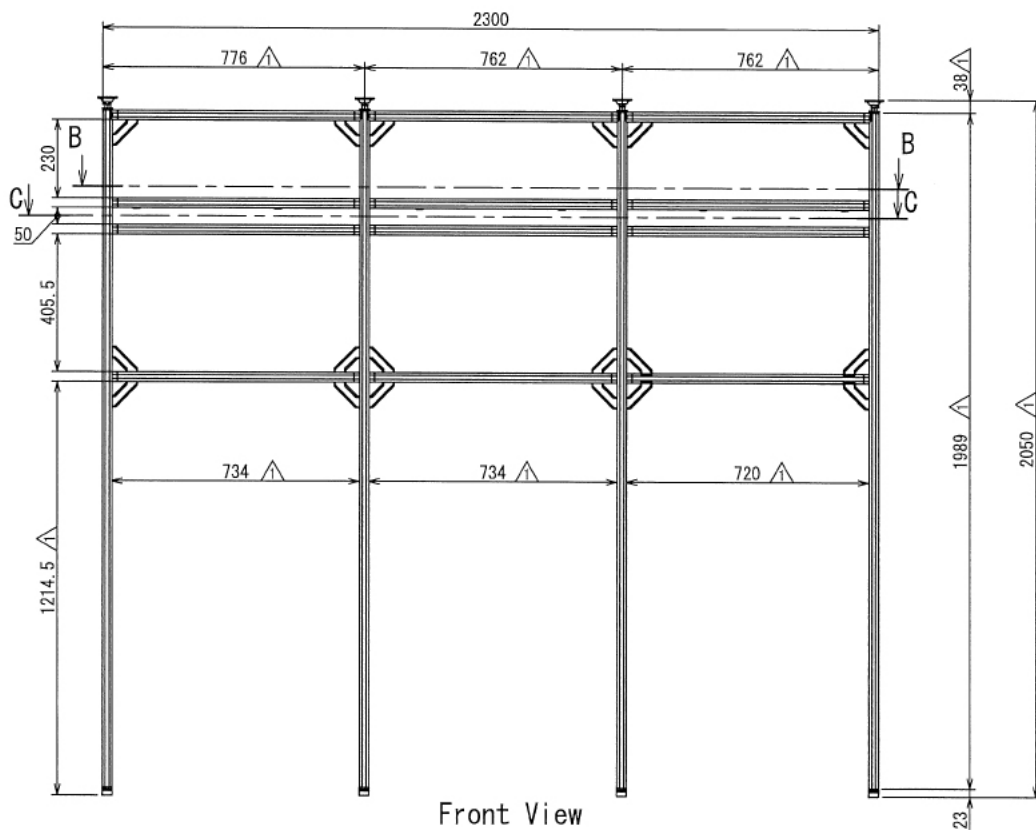

インテリア

ハンガーラック付収納

W2300 × D350 × H2012 mm

Rear View

※ ボードと固定用の木ネジはお客様にてご用意ください

インテリア

ハンガーラック付収納

W2300 × D350 × H2012 mm

B-B

C-C

Front View

Show All

インテリア

ハンガーラック付収納

W2300 × D350 × H2012 mm

ボード⑪

※板の厚さは5mmです