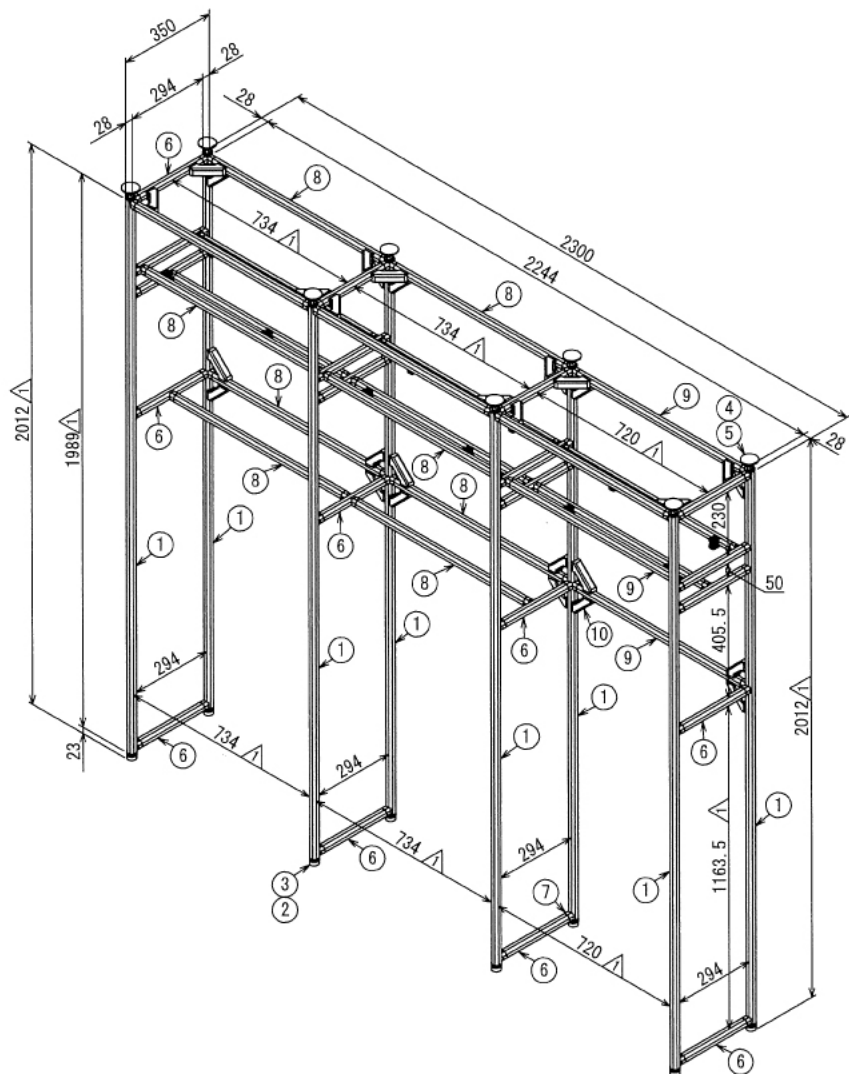

インテリア

ハンガーラック付収納

W2300 × D350 × H2012 mm

Rear View

※ ボードと固定用の木ネジはお客様にてご用意ください

インテリア

ハンガーラック付収納

W2300 × D350 × H2012 mm

B-B

C-C

Front View

Show All

インテリア

ハンガーラック付収納

W2300 × D350 × H2012 mm

ボード⑪

※板の厚さは5mmです