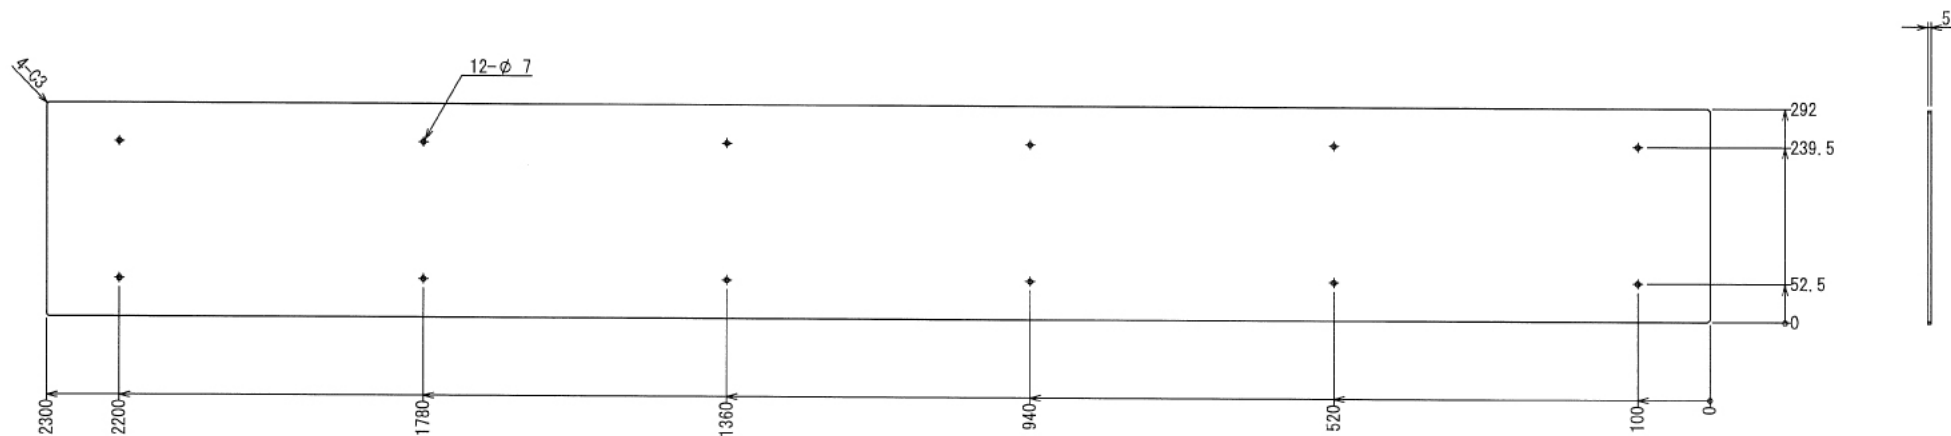

B-B

C-C

Front View

Show All

インテリア

ハンガーラック付収納

W2300 × D350 × H2012 mm

ボード⑪

※板の厚さは5mmです