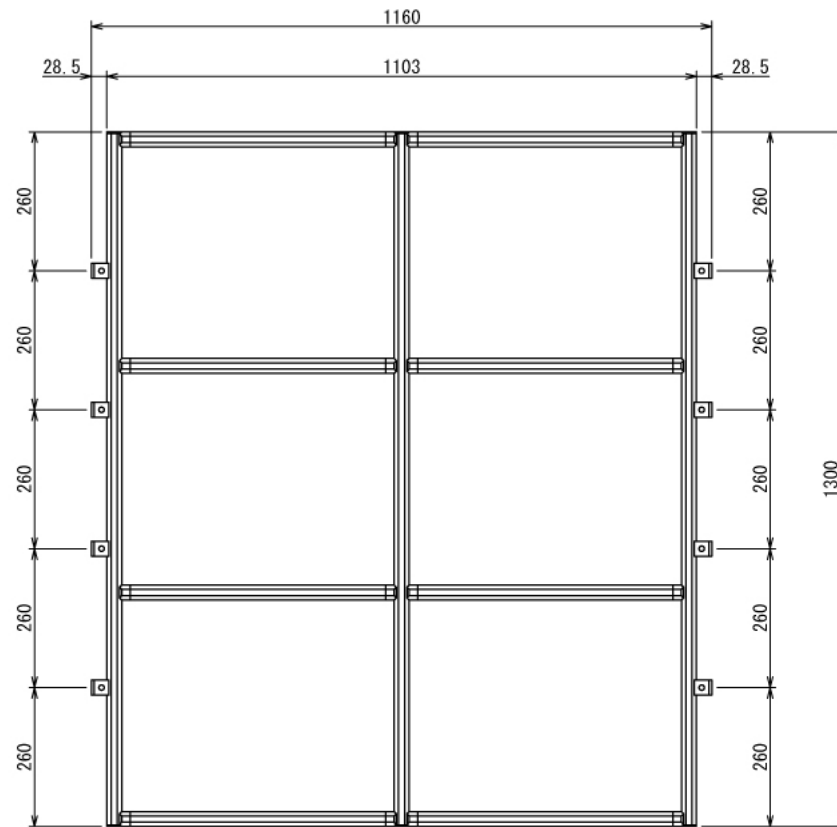

自動車

車内天井下の物置

W1300 × D1160 mm

A (1 : 4)
Inside of Dimensions

Top View