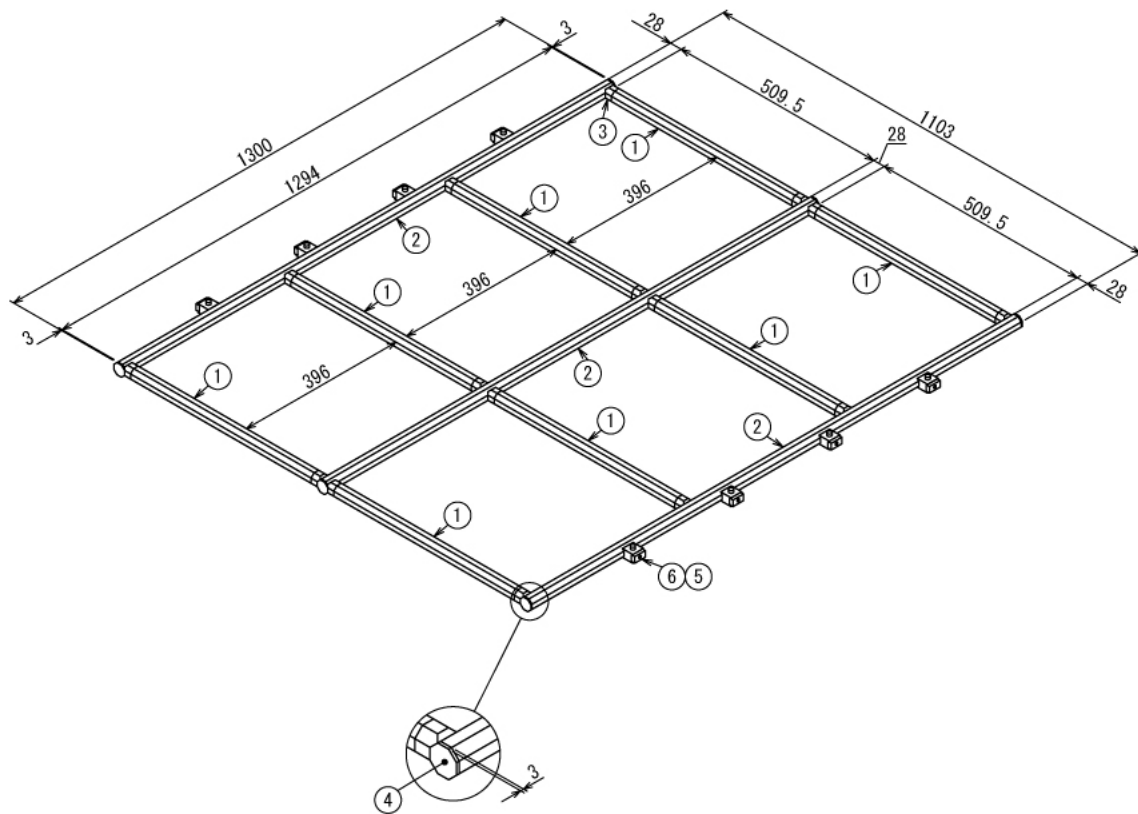

自動車

車内天井下の物置

W1300 × D1160 mm

A (1 : 4)
Inside of Dimensions

Top View