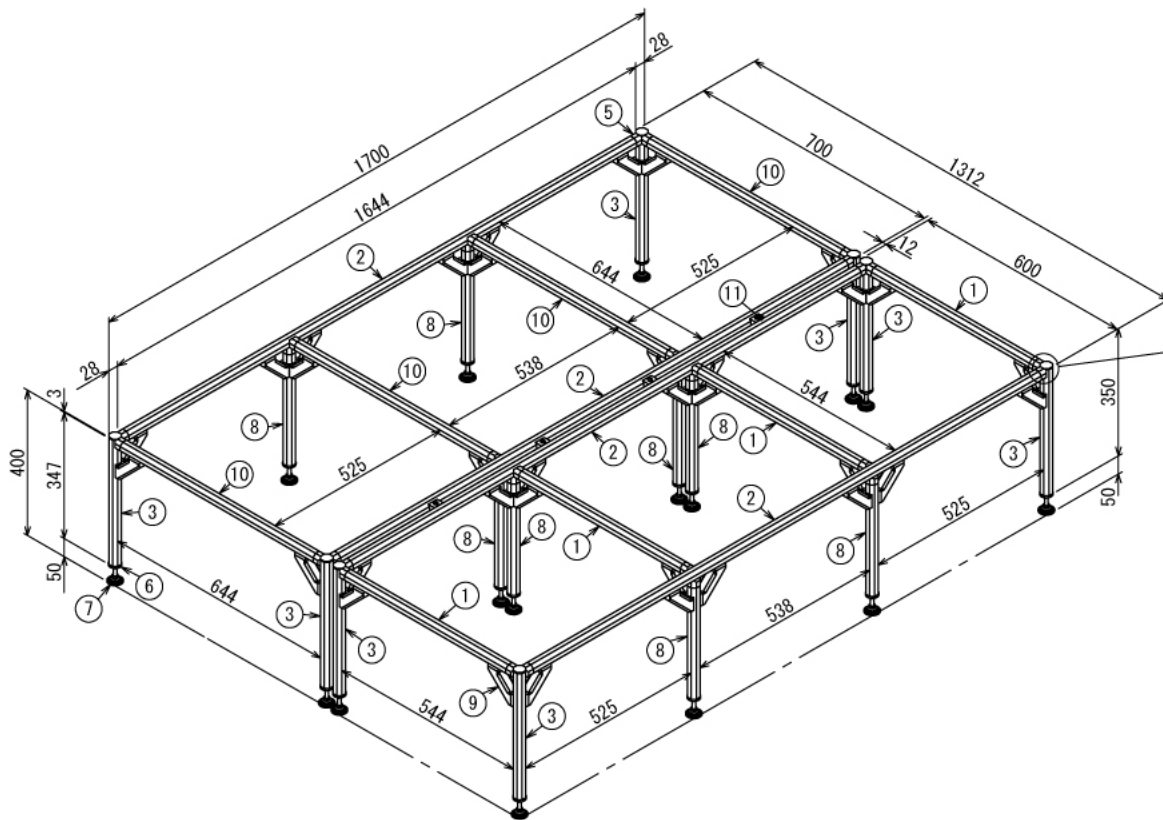

自動車

車中泊ベッド

W1700 × D1312 × H400 mm

B-B : 3ヶ所

Back View

A (1 : 4)
Inside of Dimensions

SUS Corporation