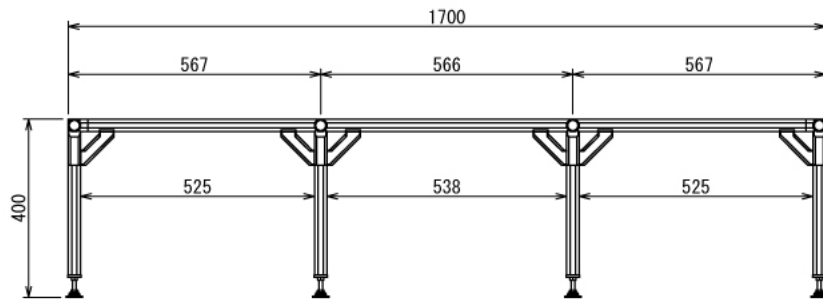

自動車

車中泊ベッド

W1700 × D1312 × H400 mm

B-B : 3ヶ所

Back View

A (1 : 4)
Inside of Dimensions

SUS Corporation