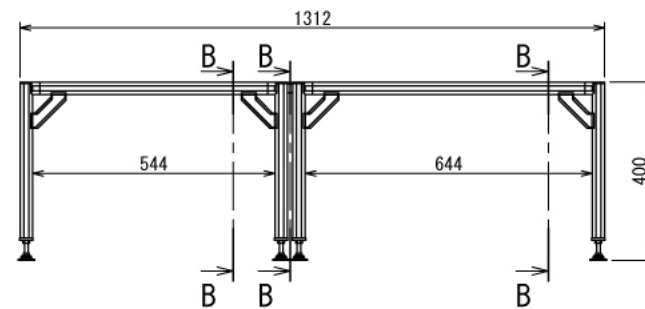

自動車

車中泊ベッド

W1700 × D1312 × H400 mm

B-B : 3ヶ所

Back View

A (1 : 4)
Inside of Dimensions

SUS Corporation