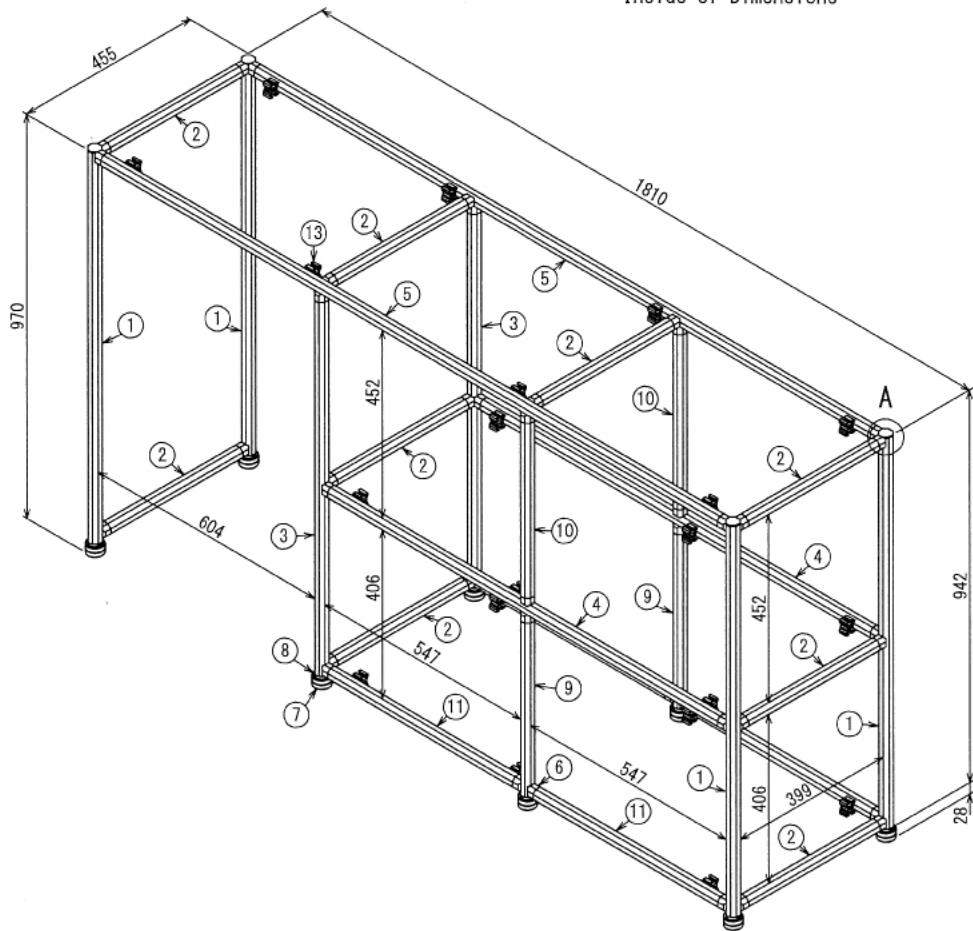

インテリア

キャビネット収納棚

W1810 × D455 × H982 mm

A (1 : 5)
Inside of Dimensions

Rear View

※ ボードと固定用の木ネジはお客様にてご用意ください

インテリア

キャビネット収納棚

W1810 × D455 × H982 mm

Front View Show All

Show All

インテリア

キャビネット収納棚

W1810 × D455 × H982 mm

※板の厚さは12mmです

ボード⑭

3 / 4

SUS Corporation

インテリア

キャビネット収納棚

W1810 × D455 × H982 mm

※板の厚さは12mmです

ボード⑮

4 / 4