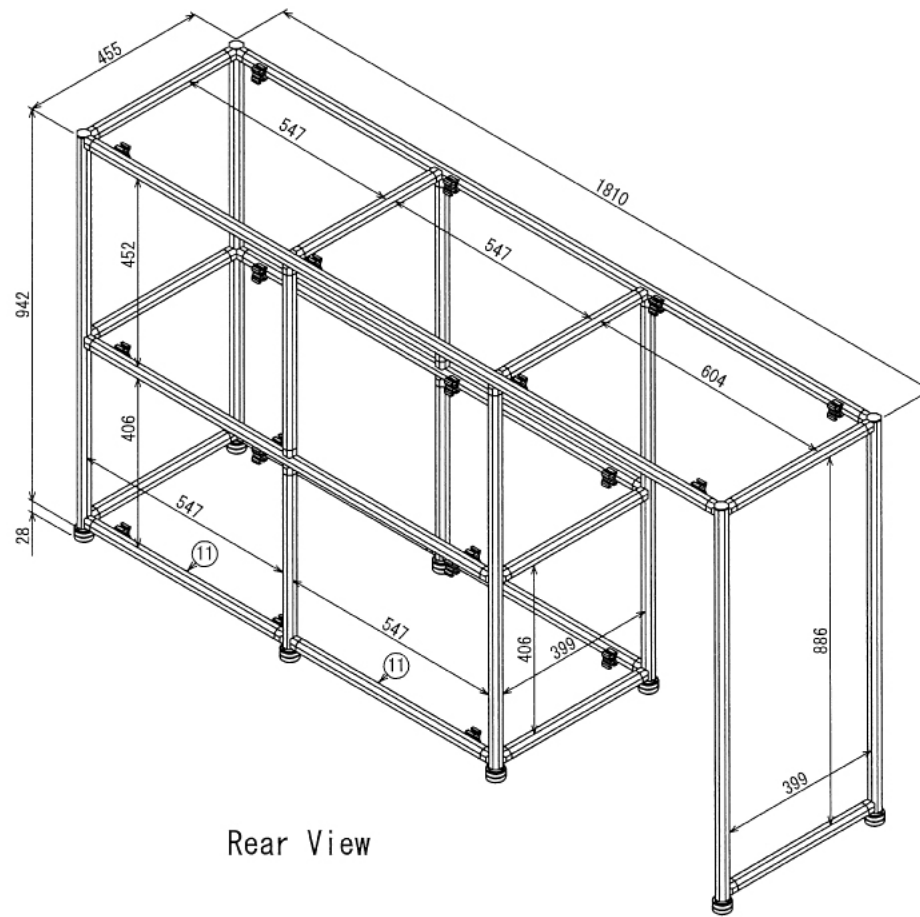

インテリア

キャビネット収納棚

W1810 × D455 × H982 mm

A (1 : 5)
Inside of Dimensions

Rear View

※ ボードと固定用の木ネジはお客様にてご用意ください

インテリア

キャビネット収納棚

W1810 × D455 × H982 mm

Front View Show All

Show All

インテリア

キャビネット収納棚

W1810 × D455 × H982 mm

※板の厚さは12mmです

ボード⑭

3 / 4

SUS Corporation

インテリア

キャビネット収納棚

W1810 × D455 × H982 mm

※板の厚さは12mmです

ボード⑮

4 / 4