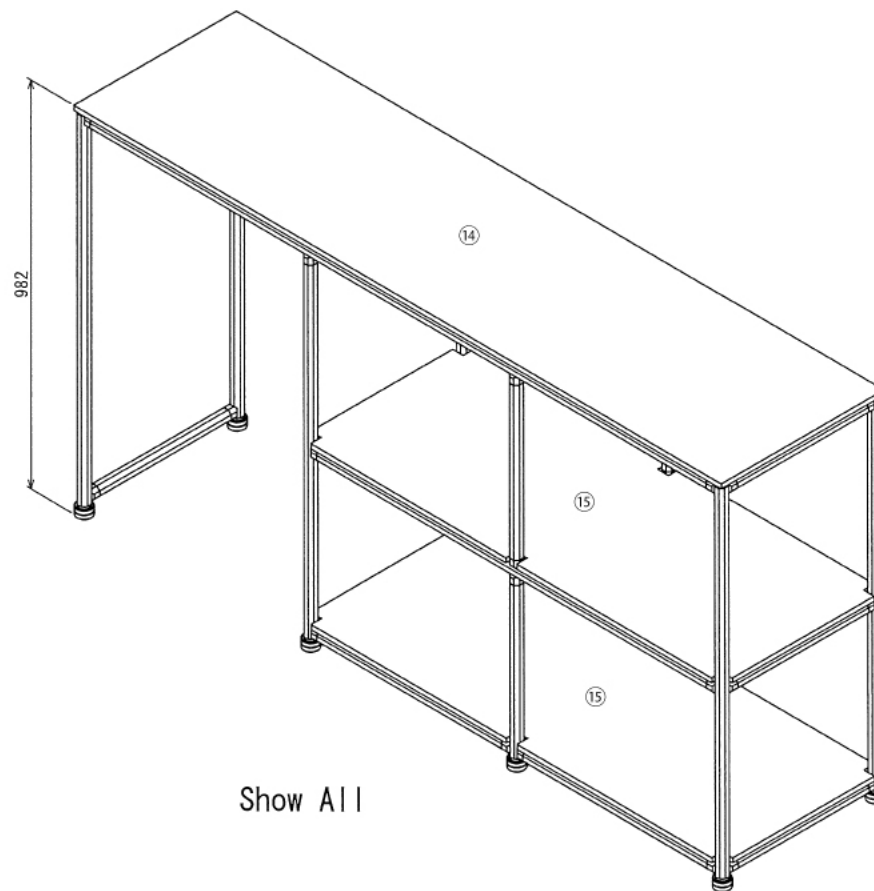

インテリア

キャビネット収納棚

W1810 × D455 × H982 mm

A (1 : 5)
Inside of Dimensions

Rear View

※ ボードと固定用の木ネジはお客様にてご用意ください

インテリア

キャビネット収納棚

W1810 × D455 × H982 mm

Front View Show All

Show All

インテリア

キャビネット収納棚

W1810 × D455 × H982 mm

※板の厚さは12mmです

ボード⑭

3 / 4

SUS Corporation

インテリア

キャビネット収納棚

W1810 × D455 × H982 mm

※板の厚さは12mmです

ボード⑮

4 / 4