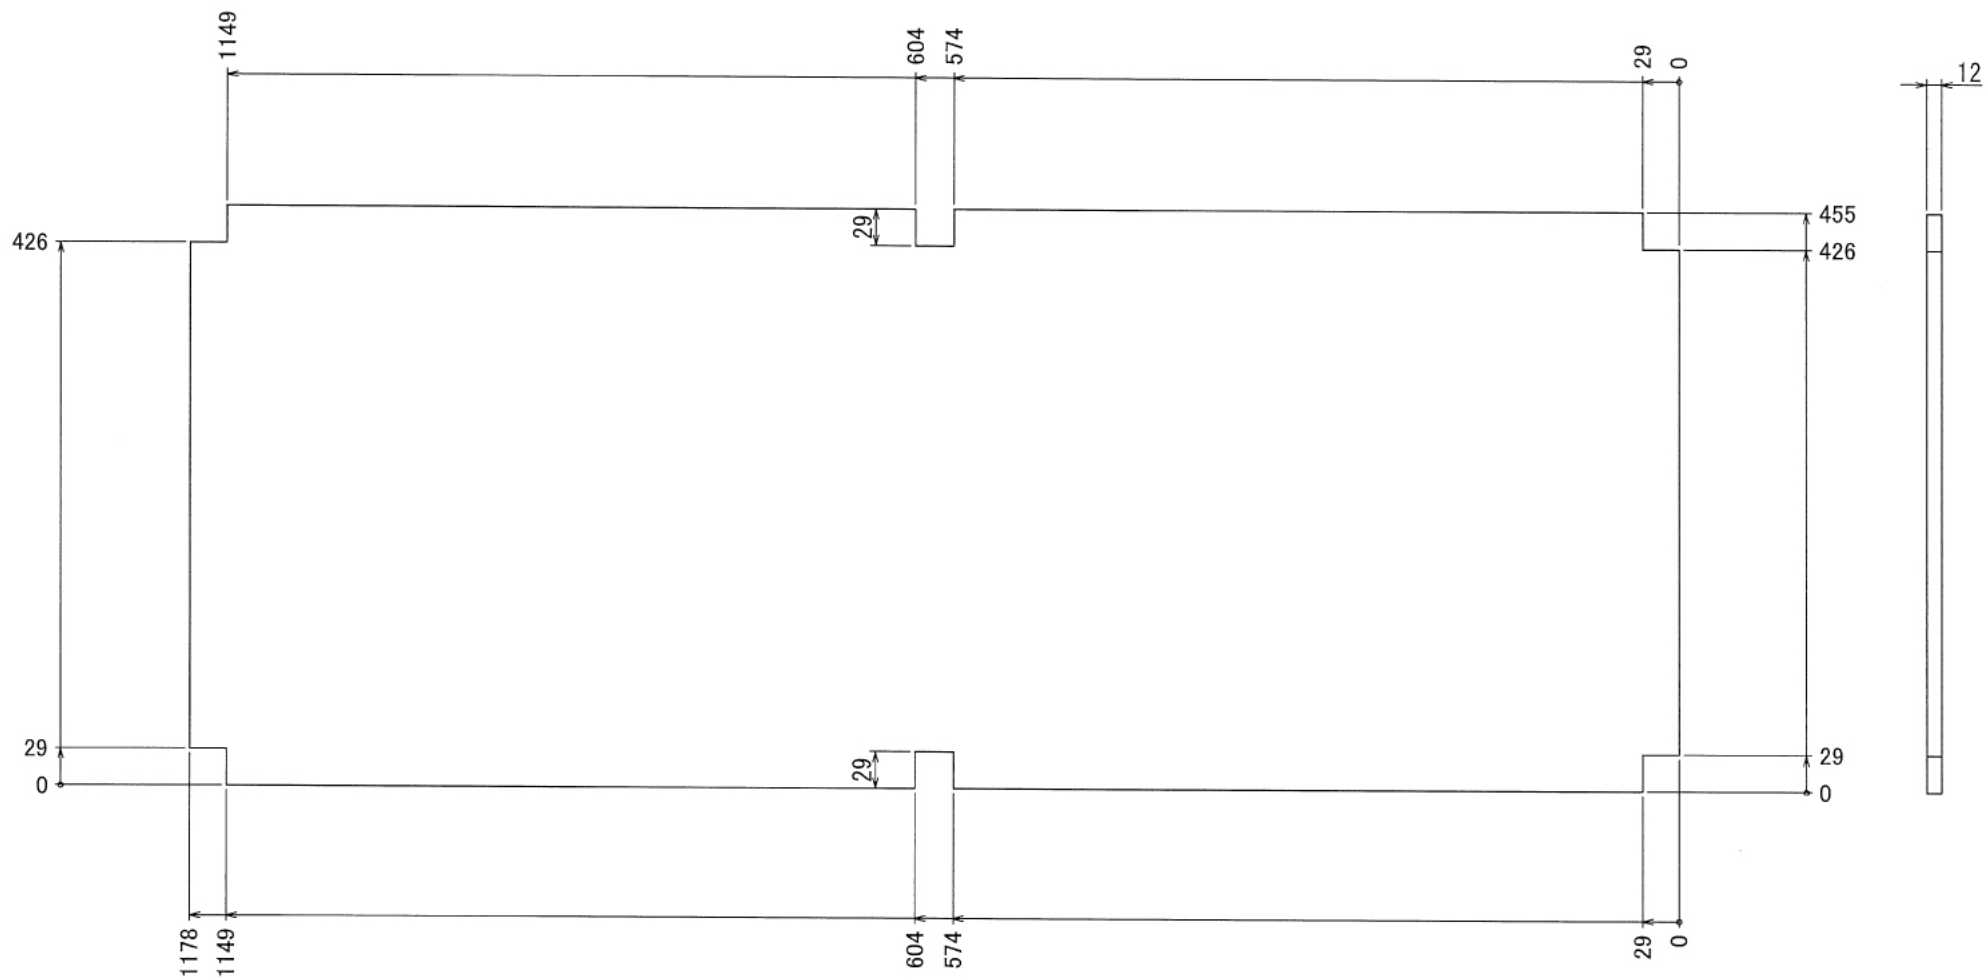

W1810 × D455 × H982 mm

Front View Show All

Show All

インテリア

キャビネット収納棚

W1810 × D455 × H982 mm

※板の厚さは12mmです

ボード⑭

3 / 4

SUS Corporation

インテリア

キャビネット収納棚

W1810 × D455 × H982 mm

※板の厚さは12mmです

ボード⑮

4 / 4