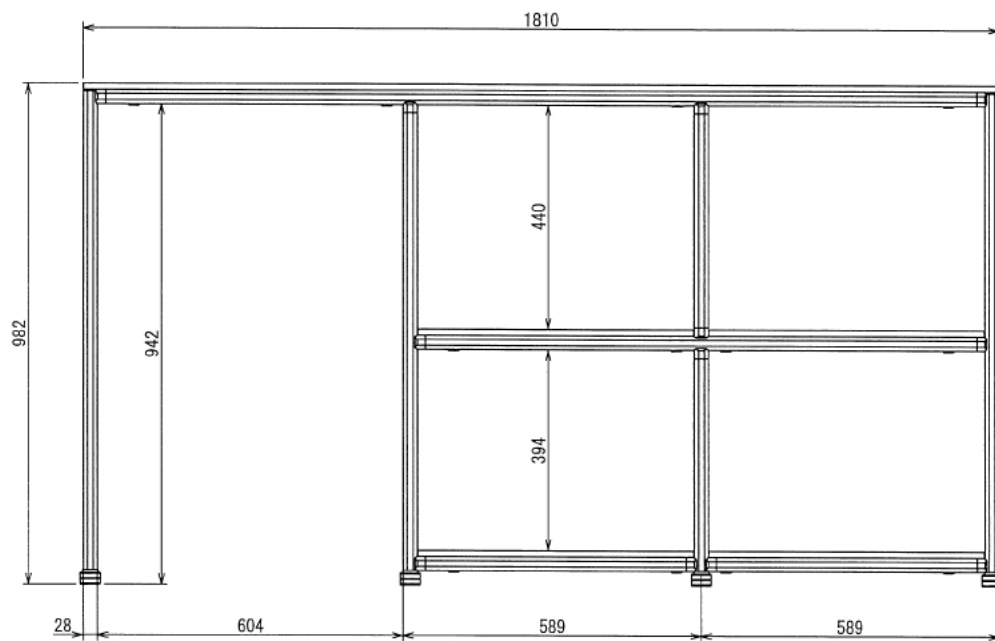

インテリア

キャビネット収納棚

W1810 × D455 × H982 mm

A (1 : 5)
Inside of Dimensions

Rear View

※ ボードと固定用の木ネジはお客様にてご用意ください

インテリア

キャビネット収納棚

W1810 × D455 × H982 mm

Front View Show All

Show All

インテリア

キャビネット収納棚

W1810 × D455 × H982 mm

※板の厚さは12mmです

ボード⑭

3 / 4

SUS Corporation

インテリア

キャビネット収納棚

W1810 × D455 × H982 mm

※板の厚さは12mmです

ボード⑮

4 / 4