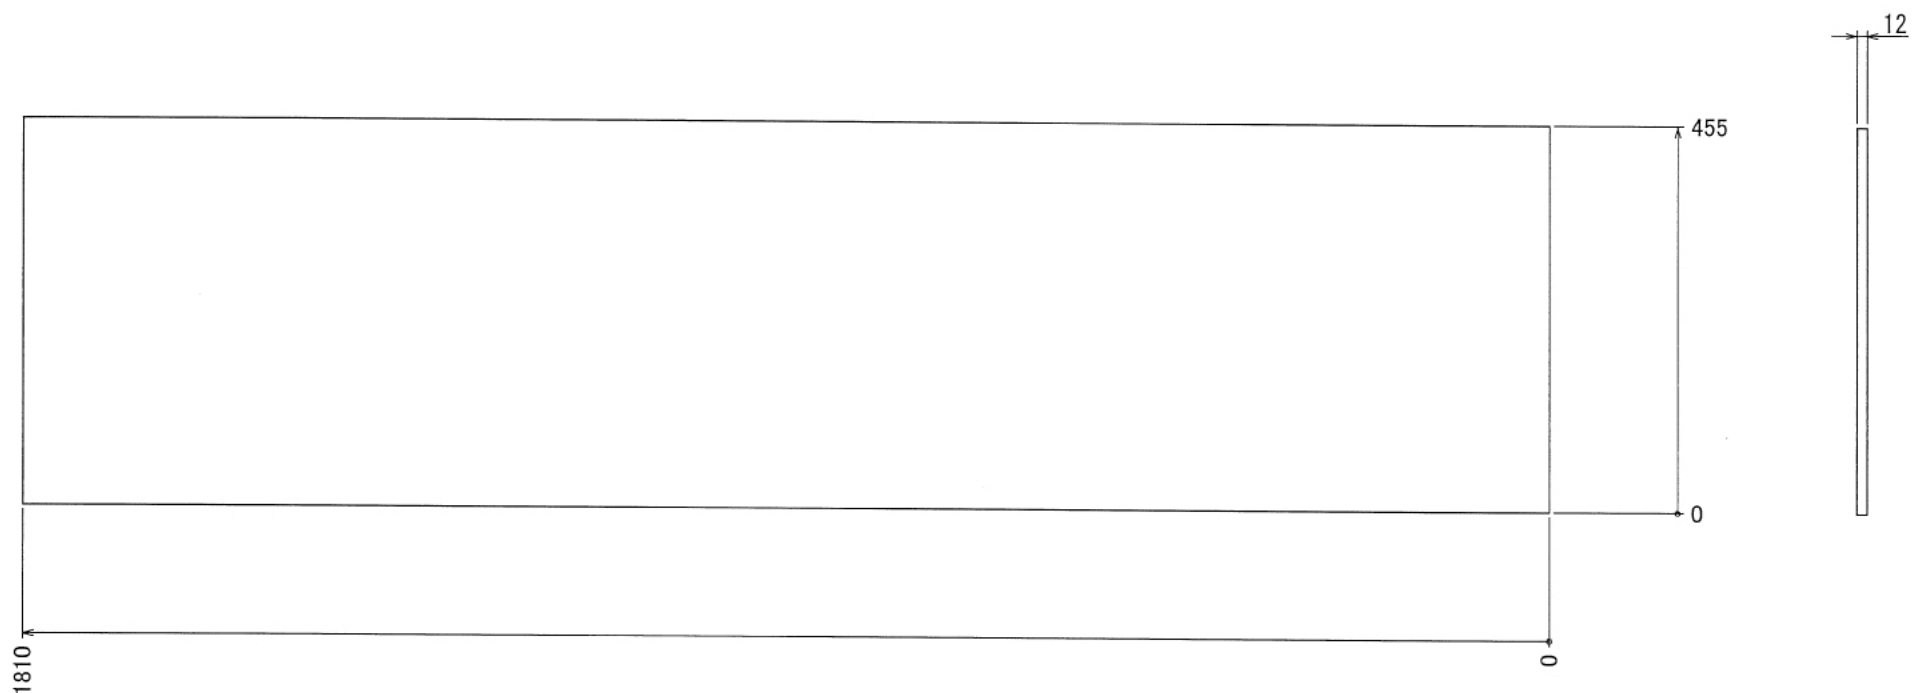

W1810 × D455 × H982 mm

Front View Show All

Show All

インテリア

キャビネット収納棚

W1810 × D455 × H982 mm

※板の厚さは12mmです

ボード⑭