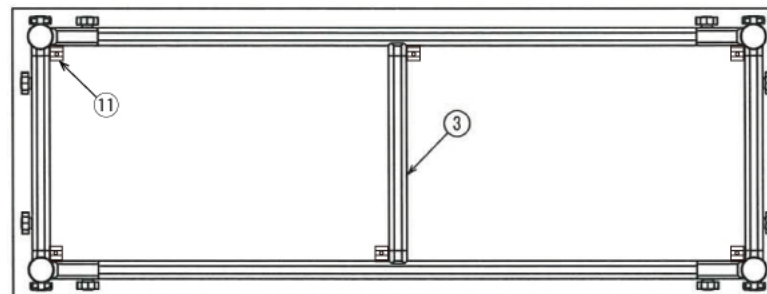

# 組立式テーブル

W1200 × D450 × H700 mm

運搬時、ノボルト部で取り外し  
天板unitx1、脚unitx2となる

※ ボードと固定用の木ネジはお客様にてご用意ください

**SUS Corporation**