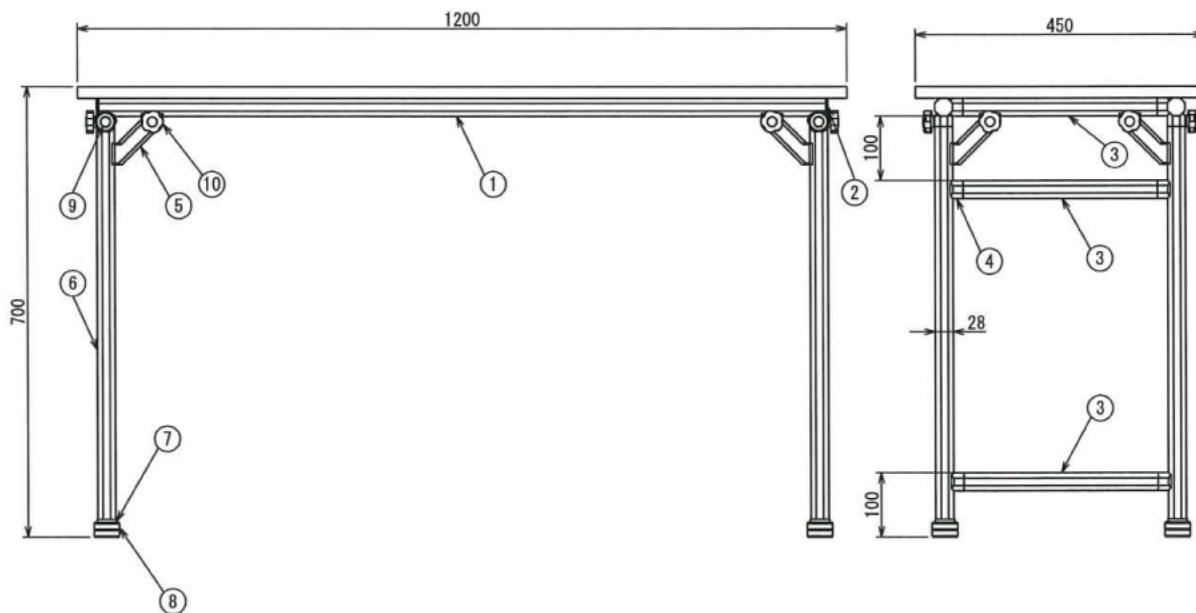

# 組立式テーブル

W1200 × D450 × H700 mm

運搬時、ノボルト部で取り外し  
天板unitx1、脚unitx2となる

※ ボードと固定用の木ネジはお客様にてご用意ください

**SUS Corporation**