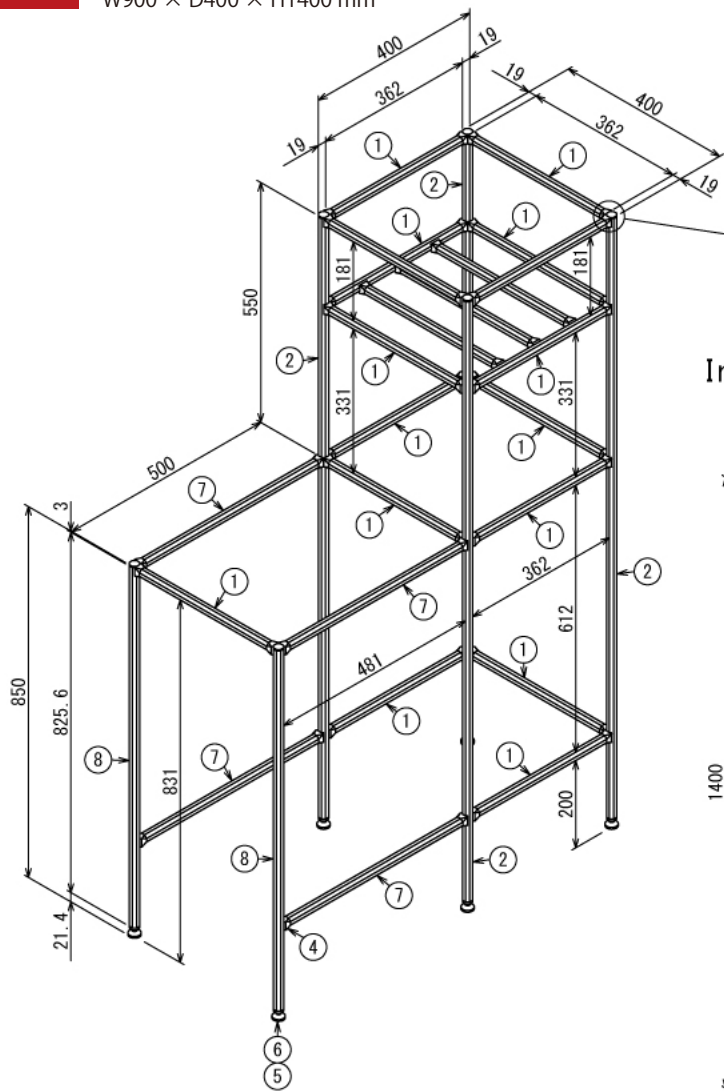

インテリア

シンク台

W900 × D400 × H1400 mm

A (1 : 4)
Inside of Dimensions

C-C

B-B

SUS Corporation