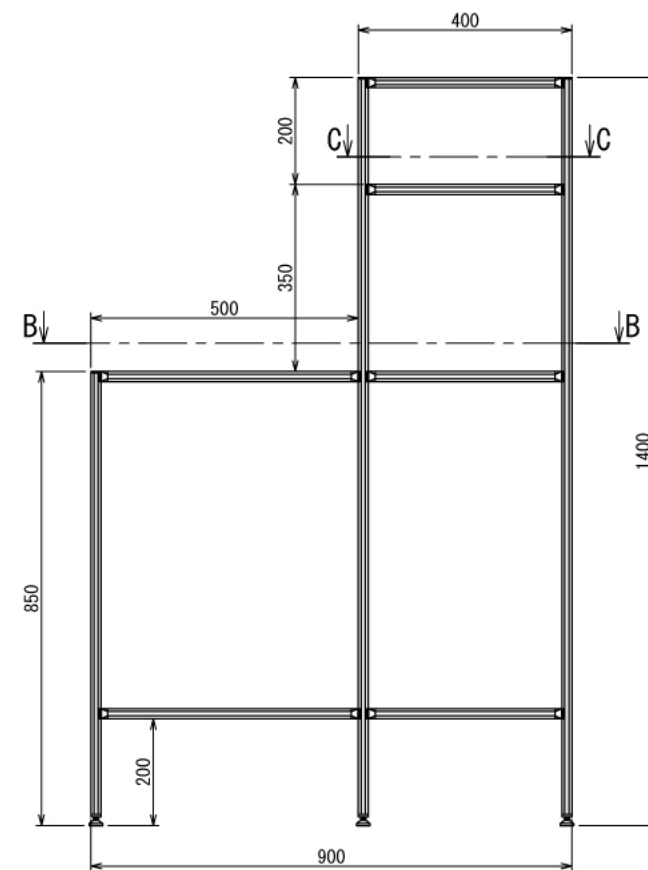

インテリア

シンク台

W900 × D400 × H1400 mm

A (1 : 4)
Inside of Dimensions

C-C

B-B

SUS Corporation