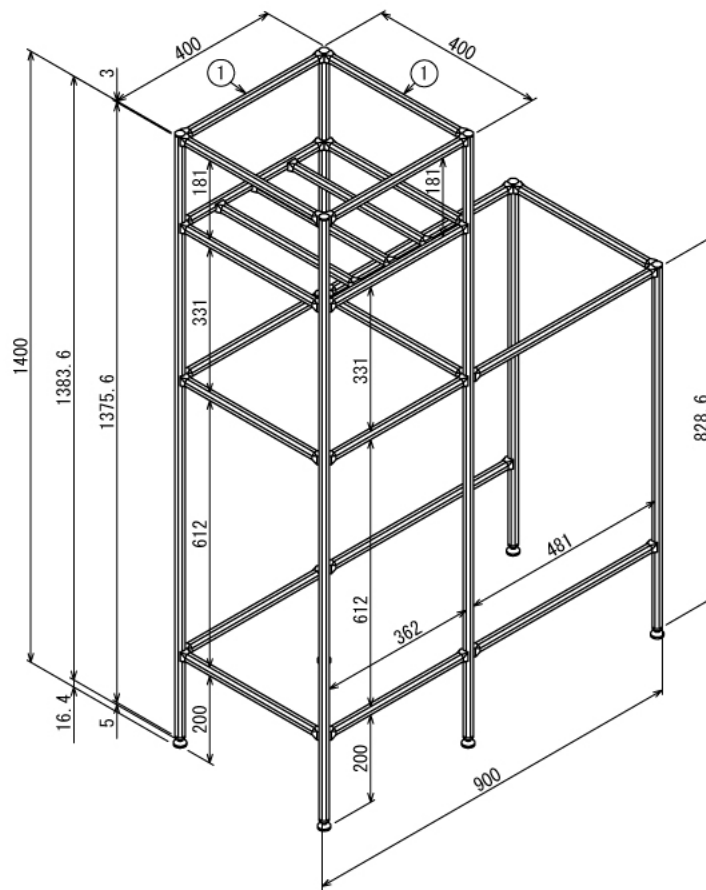

インテリア

シンク台

W900 × D400 × H1400 mm

A (1 : 4)
Inside of Dimensions

C-C

B-B

SUS Corporation