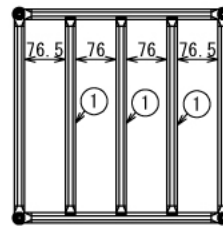

インテリア

シンク台

W900 × D400 × H1400 mm

A (1 : 4)
Inside of Dimensions

C-C

B-B

SUS Corporation