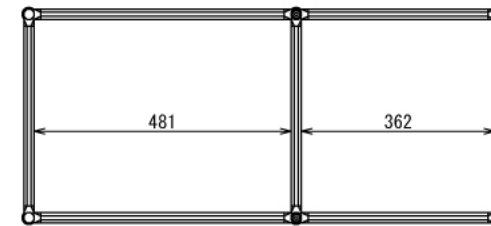

インテリア

シンク台

W900 × D400 × H1400 mm

A (1 : 4)
Inside of Dimensions

C-C

B-B

SUS Corporation