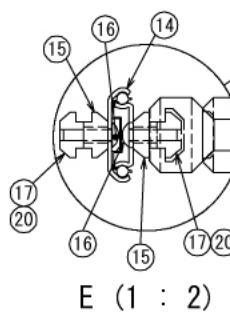

# 食器棚内スライドラック

W820 × D400 × H160 mm

Slide Unit A: 2ヶ所

Top View Slide Unit A

Rear View Slide Unit A

Front View Slide Unit A

E (1 : 2)

D (1 : 2)

# 食器棚内スライドラック

W820 × D400 × H160 mm

Slide Unit B

Rear View Slide Unit B

Top View Slide Unit B

Front View Slide Unit B

G (1 : 2)

F (1 : 2)