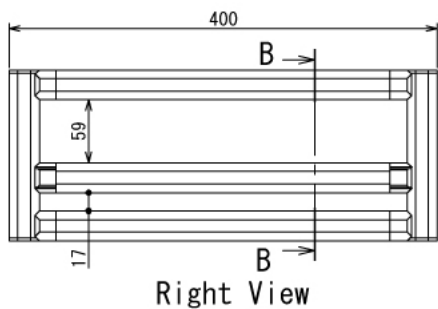

# 食器棚内スライドラック

W820 × D400 × H160 mm

インテリア

# 食器棚内スライドラック

W820 × D400 × H160 mm

Slide Unit A: 2ヶ所

Top View Slide Unit A

Rear View Slide Unit A

Front View Slide Unit A

E (1 : 2)

D (1 : 2)

# 食器棚内スライドラック

W820 × D400 × H160 mm

Slide Unit B

Rear View Slide Unit B

Top View Slide Unit B

Front View Slide Unit B

G (1 : 2)

F (1 : 2)

# 食器棚内スライドラック

W820 × D400 × H160 mm

Show All Slide Unit Open

Show All Slide Unit Close