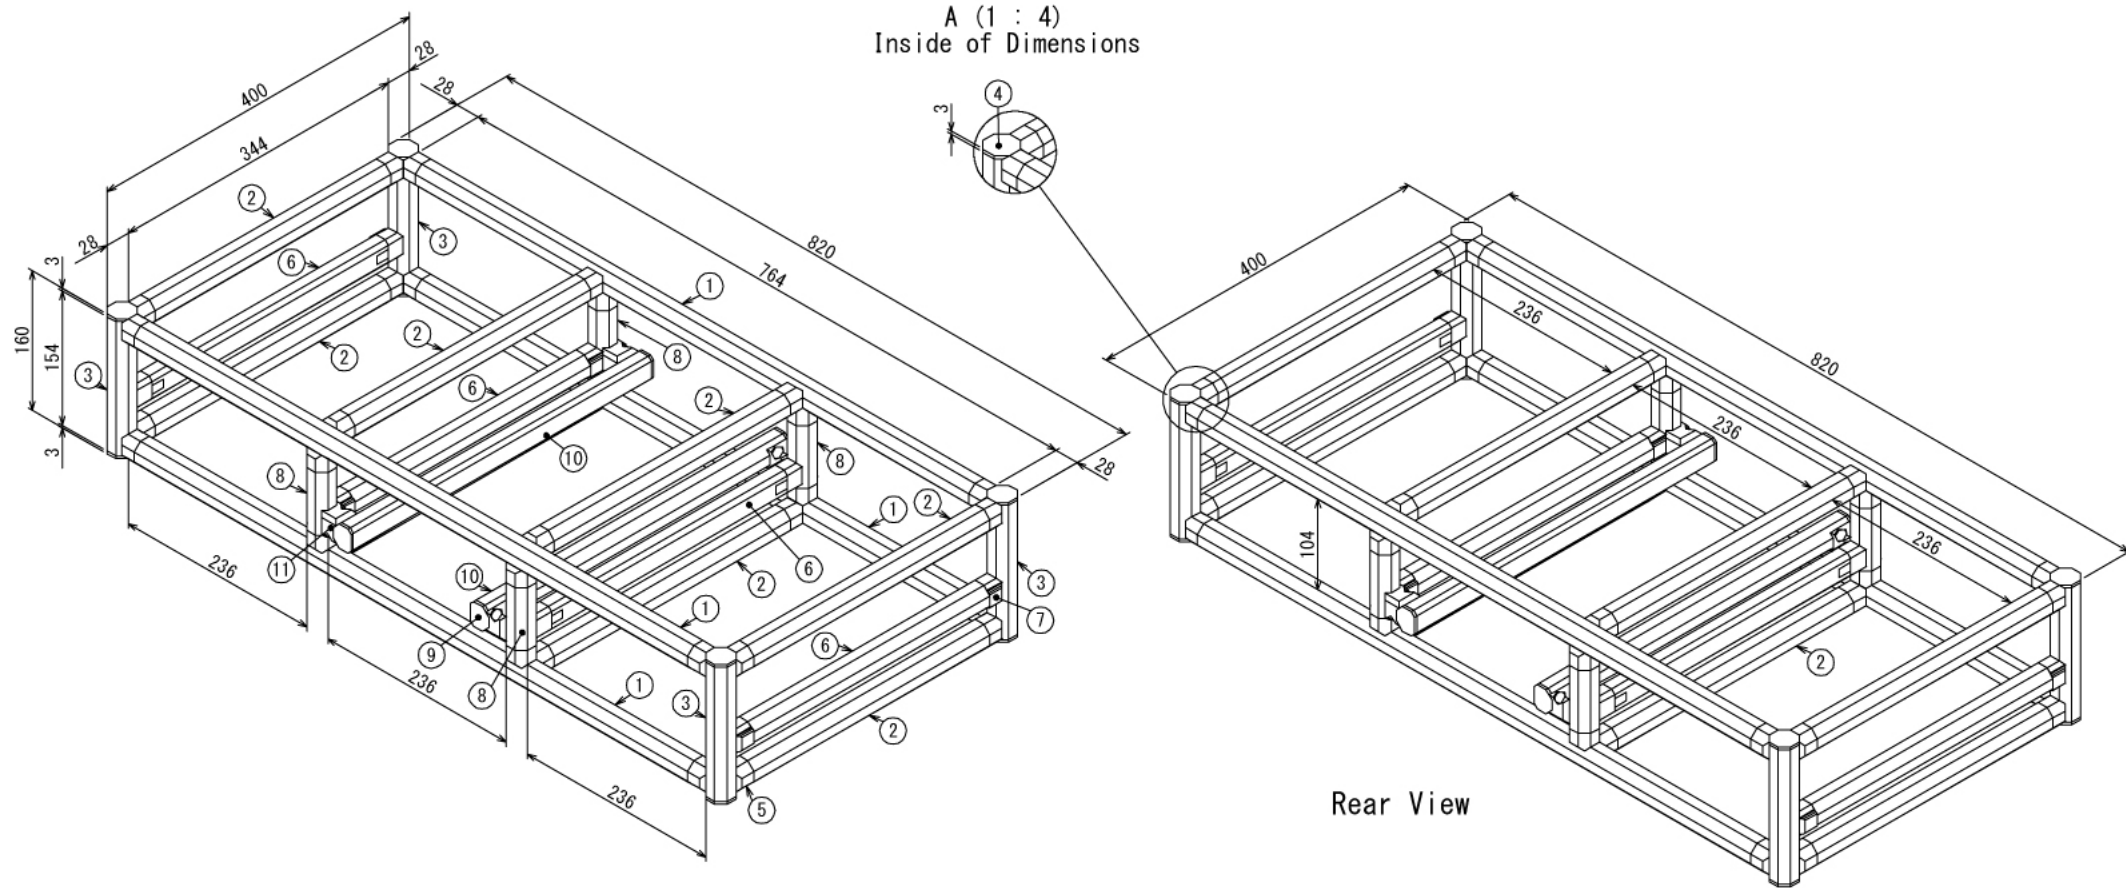

# 食器棚内スライドラック

W820 × D400 × H160 mm

インテリア

# 食器棚内スライドラック

W820 × D400 × H160 mm

Slide Unit A: 2ヶ所

Top View Slide Unit A

Rear View Slide Unit A

Front View Slide Unit A

E (1 : 2)

D (1 : 2)

# 食器棚内スライドラック

W820 × D400 × H160 mm

Slide Unit B

Rear View Slide Unit B

Top View Slide Unit B

Front View Slide Unit B

G (1 : 2)

F (1 : 2)

# 食器棚内スライドラック

W820 × D400 × H160 mm

Show All Slide Unit Open

Show All Slide Unit Close