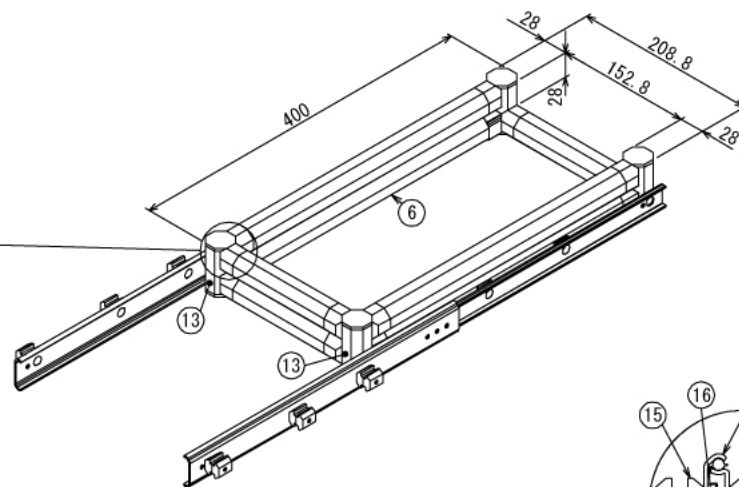

# 食器棚内スライドラック

W820 × D400 × H160 mm

Slide Unit A: 2ヶ所

Top View Slide Unit A

Rear View Slide Unit A

Front View Slide Unit A

E (1 : 2)

D (1 : 2)