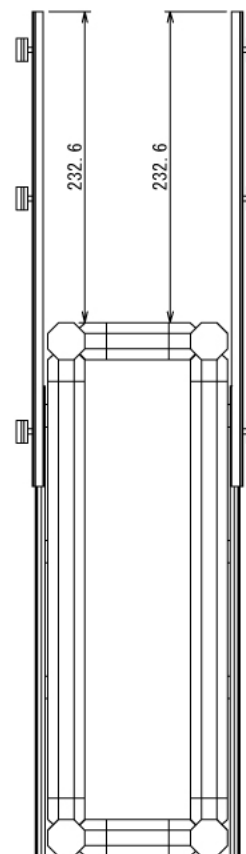

# 食器棚内スライドラック

W820 × D400 × H160 mm

インテリア

# 食器棚内スライドラック

W820 × D400 × H160 mm

Slide Unit A: 2ヶ所

Top View Slide Unit A

Rear View Slide Unit A

Front View Slide Unit A

E (1 : 2)

D (1 : 2)

# 食器棚内スライドラック

W820 × D400 × H160 mm

Slide Unit B

Rear View Slide Unit B

Top View Slide Unit B

Front View Slide Unit B

G (1 : 2)

F (1 : 2)

# 食器棚内スライドラック

W820 × D400 × H160 mm

Show All Slide Unit Open

Show All Slide Unit Close