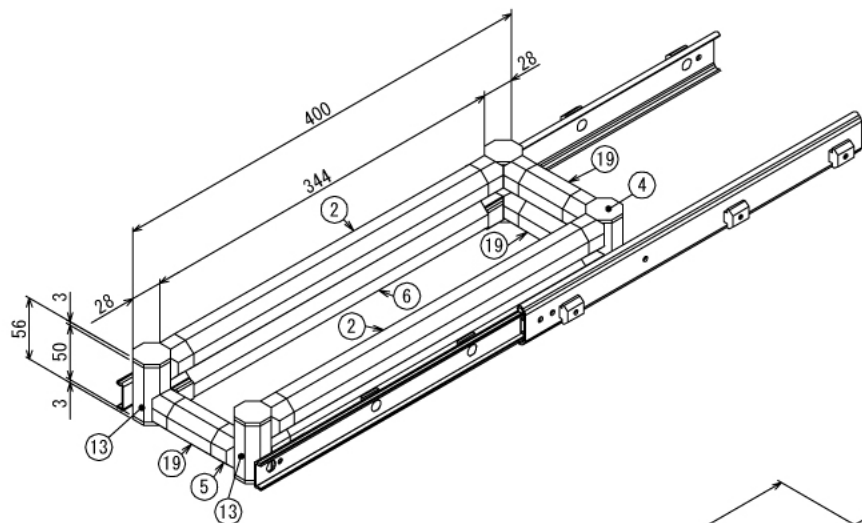

Rear View Slide Unit A

インテリア

食器棚内スライドラック

W820 × D400 × H160 mm