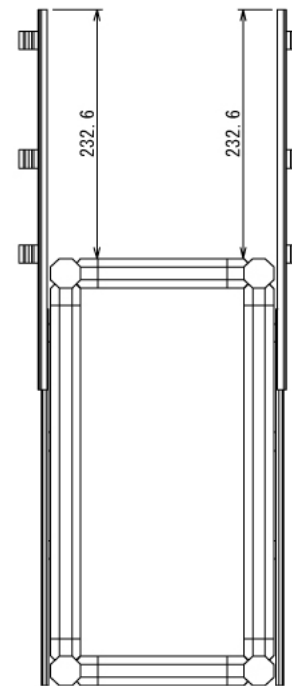

# 食器棚内スライドラック

W820 × D400 × H160 mm

インテリア

# 食器棚内スライドラック

W820 × D400 × H160 mm

Slide Unit A: 2ヶ所

Top View Slide Unit A

Rear View Slide Unit A

Front View Slide Unit A

E (1 : 2)

D (1 : 2)

# 食器棚内スライドラック

W820 × D400 × H160 mm

Slide Unit B

Rear View Slide Unit B

Top View Slide Unit B

Front View Slide Unit B

G (1 : 2)

F (1 : 2)

# 食器棚内スライドラック

W820 × D400 × H160 mm

Show All Slide Unit Open

Show All Slide Unit Close