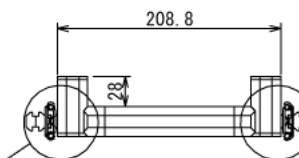

# 食器棚内スライドラック

W820 × D400 × H160 mm

Slide Unit A: 2ヶ所

Top View Slide Unit A

Rear View Slide Unit A

Front View Slide Unit A

E (1 : 2)

D (1 : 2)

# 食器棚内スライドラック

W820 × D400 × H160 mm

Slide Unit B

Rear View Slide Unit B

Top View Slide Unit B

Front View Slide Unit B

G (1 : 2)

F (1 : 2)