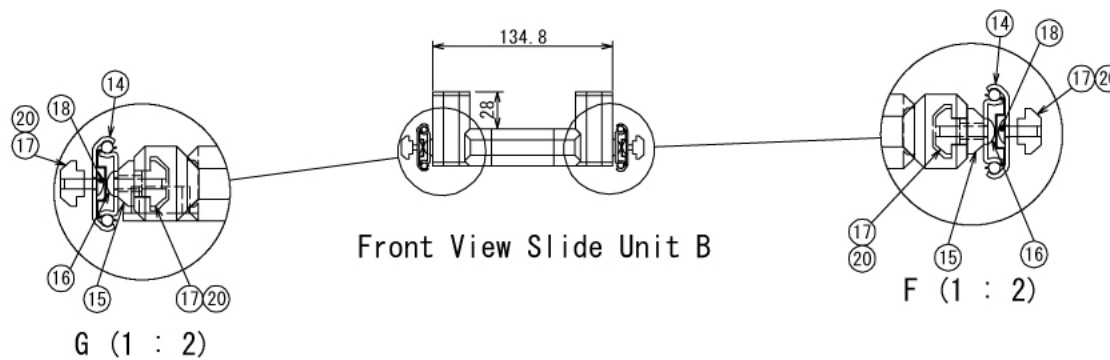

# 食器棚内スライドラック

W820 × D400 × H160 mm

Slide Unit B

Rear View Slide Unit B

Top View Slide Unit B

Front View Slide Unit B

G (1 : 2)

F (1 : 2)