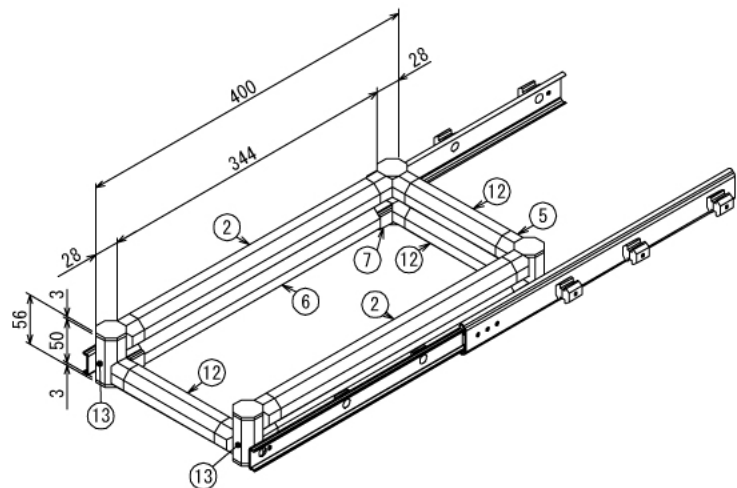

# 食器棚内スライドラック

W820 × D400 × H160 mm

インテリア

# 食器棚内スライドラック

W820 × D400 × H160 mm

Slide Unit A: 2ヶ所

Top View Slide Unit A

Rear View Slide Unit A

Front View Slide Unit A

E (1 : 2)

D (1 : 2)

# 食器棚内スライドラック

W820 × D400 × H160 mm

Slide Unit B

Rear View Slide Unit B

Top View Slide Unit B

Front View Slide Unit B

G (1 : 2)

F (1 : 2)