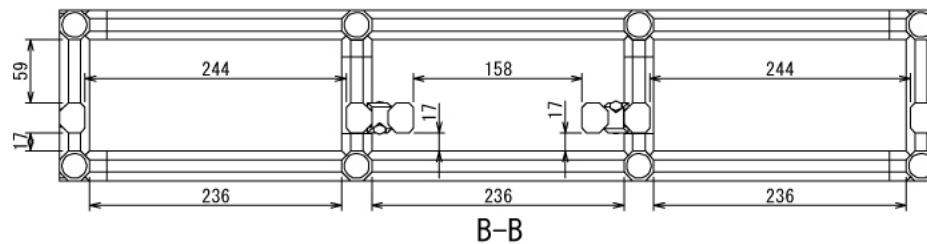

# 食器棚内スライドラック

W820 × D400 × H160 mm

インテリア

# 食器棚内スライドラック

W820 × D400 × H160 mm

Slide Unit A: 2ヶ所

Top View Slide Unit A

Rear View Slide Unit A

Front View Slide Unit A

E (1 : 2)

D (1 : 2)

# 食器棚内スライドラック

W820 × D400 × H160 mm

Slide Unit B

Rear View Slide Unit B

Top View Slide Unit B

Front View Slide Unit B

G (1 : 2)

F (1 : 2)

# 食器棚内スライドラック

W820 × D400 × H160 mm

Show All Slide Unit Open

Show All Slide Unit Close