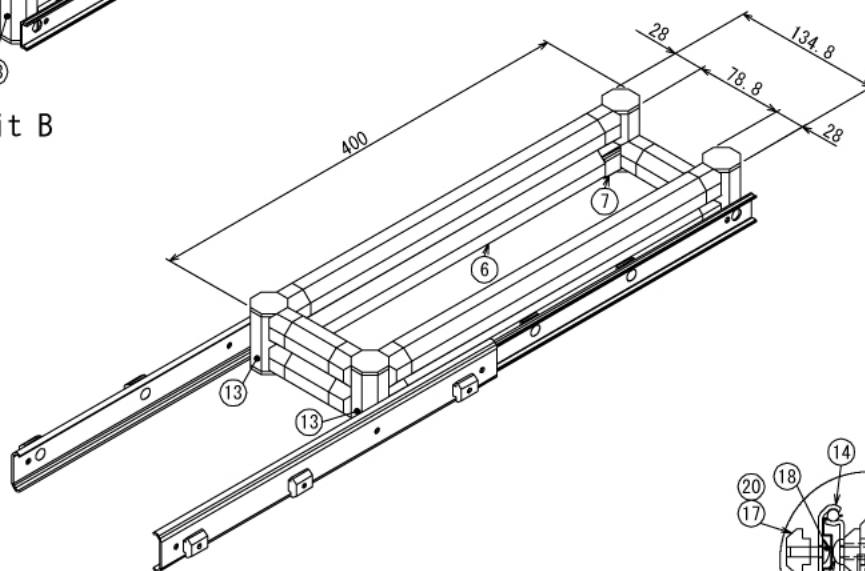

インテリア

食器棚内スライドラック

W820 × D400 × H160 mm