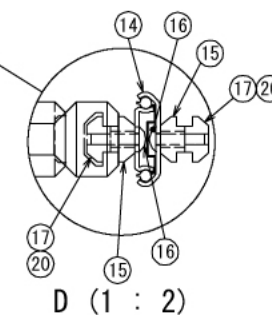

# 食器棚内スライドラック

W820 × D400 × H160 mm

Slide Unit A: 2ヶ所

Top View Slide Unit A

Rear View Slide Unit A

Front View Slide Unit A

E (1 : 2)

D (1 : 2)

# 食器棚内スライドラック

W820 × D400 × H160 mm

Slide Unit B

Rear View Slide Unit B

Top View Slide Unit B

Front View Slide Unit B

G (1 : 2)

F (1 : 2)