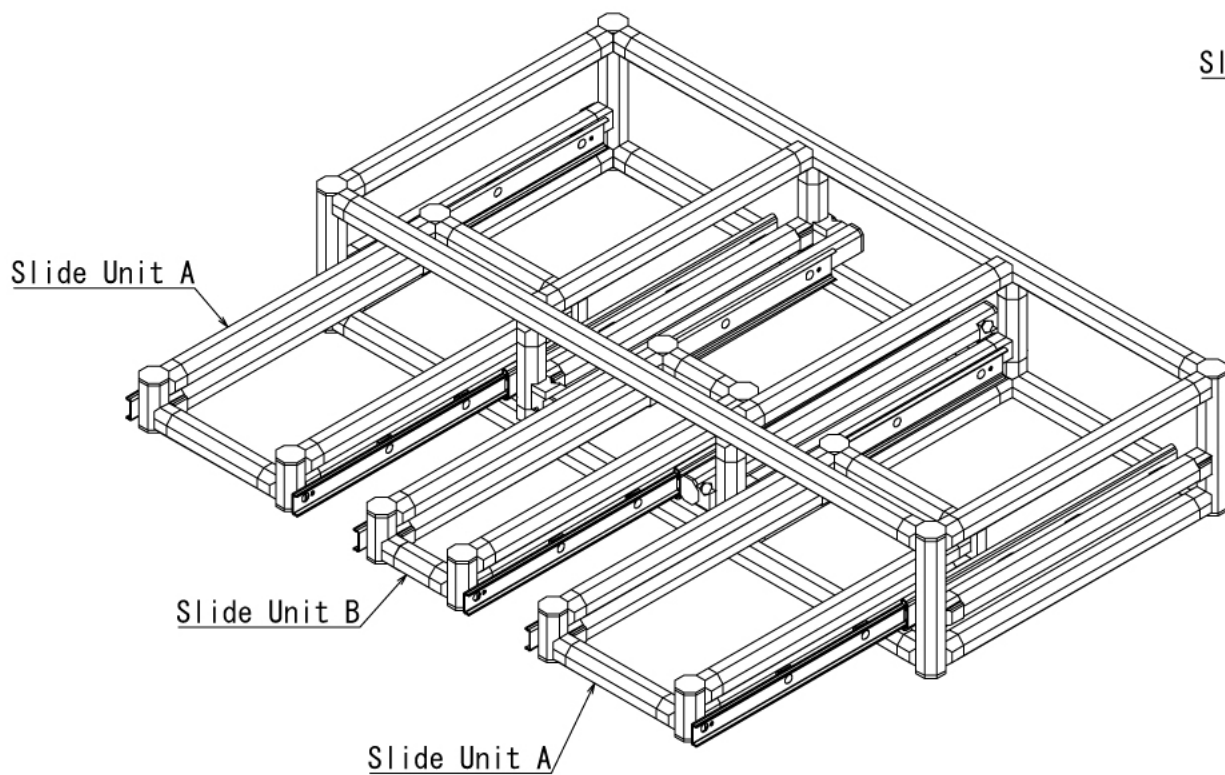

Rear View Slide Unit B

インテリア

食器棚内スライドラック

W820 × D400 × H160 mm

Show All Slide Unit Open