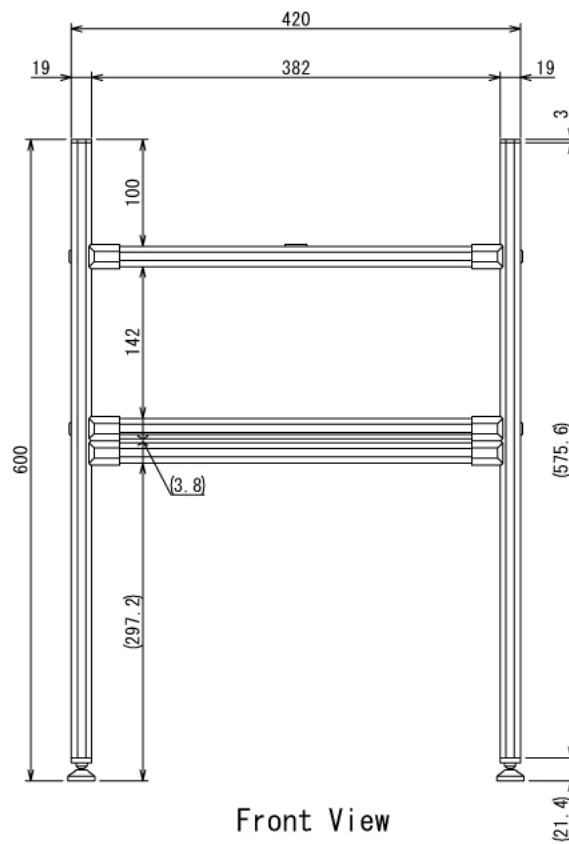

# ブレードケース

W420 × D300 × H600 mm

Left View

Front View

Right View

※フレームガードはフレームとパネルのスペーサーに使用して下さい  
※ボードと固定用の木ネジ、ワッシャーはお客様にてご用意ください

インテリア

# ブレードケース

W420 × D300 × H600 mm

Door A

Front View Door A

Show All Inside

Show All

Rear View Show All

インテリア

# ブレッドケース

W420 × D300 × H600 mm

ボード<sup>⑬</sup>

※板の厚さは5.5mmです

インテリア

# ブレードケース

W420 × D300 × H600 mm

※板の厚さは5.5mmです

ボード⑰

4 / 7

**SUS Corporation**

インテリア