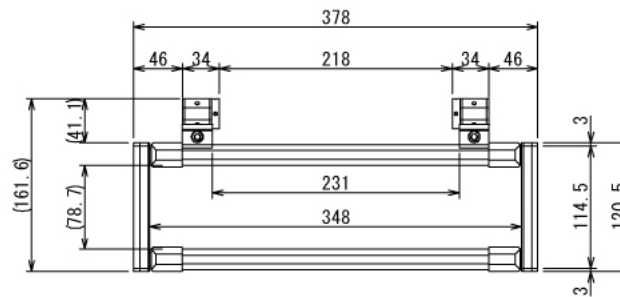

# ブレードケース

W420 × D300 × H600 mm

Left View

Front View

Right View

※フレームガードはフレームとパネルのスペーサーに使用して下さい  
※ボードと固定用の木ネジ、ワッシャーはお客様にてご用意ください

インテリア

# ブレードケース

W420 × D300 × H600 mm

Door A

Front View Door A

Show All Inside

Show All

Rear View Show All

インテリア

# ブレッドケース

W420 × D300 × H600 mm

ボード<sup>⑬</sup>

※板の厚さは5.5mmです

インテリア

# ブレッドケース

W420 × D300 × H600 mm

ボード<sup>⑩</sup>

※板の厚さは5.5mmです

インテリア