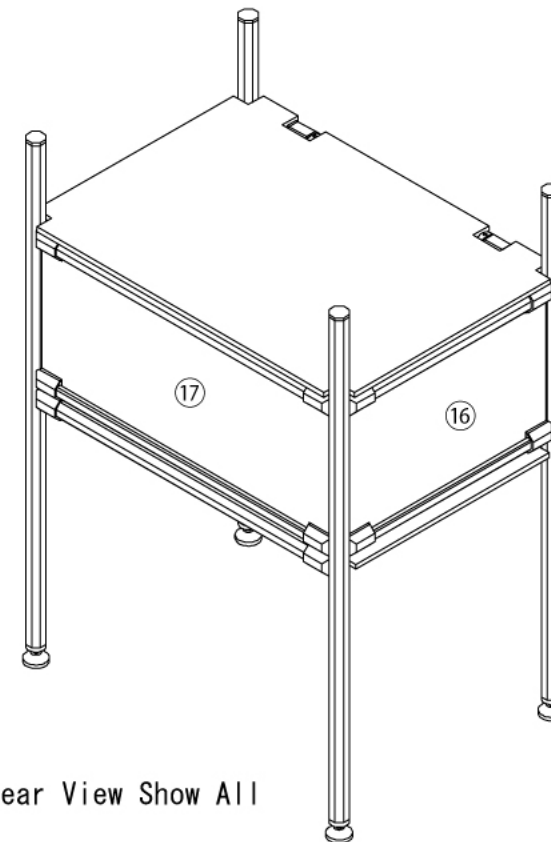

# ブレードケース

W420 × D300 × H600 mm

Left View

Front View

Right View

※フレームガードはフレームとパネルのスペーサーに使用して下さい  
※ボードと固定用の木ネジ、ワッシャーはお客様にてご用意ください

インテリア

# ブレードケース

W420 × D300 × H600 mm

Door A

Front View Door A

Show All Inside

Show All

Rear View Show All

インテリア

# ブレッドケース

W420 × D300 × H600 mm

ボード<sup>⑬</sup>

※板の厚さは5.5mmです

インテリア