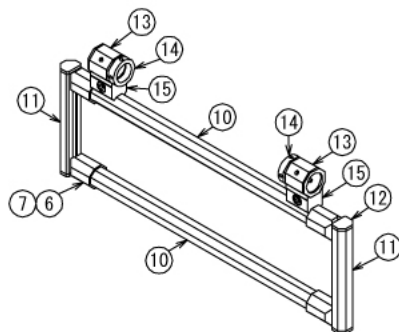

# ブレードケース

W420 × D300 × H600 mm

Door A

Front View Door A

Show All Inside

Show All

Rear View Show All

インテリア

# ブレッドケース

W420 × D300 × H600 mm

ボード<sup>⑬</sup>

※板の厚さは5.5mmです

インテリア