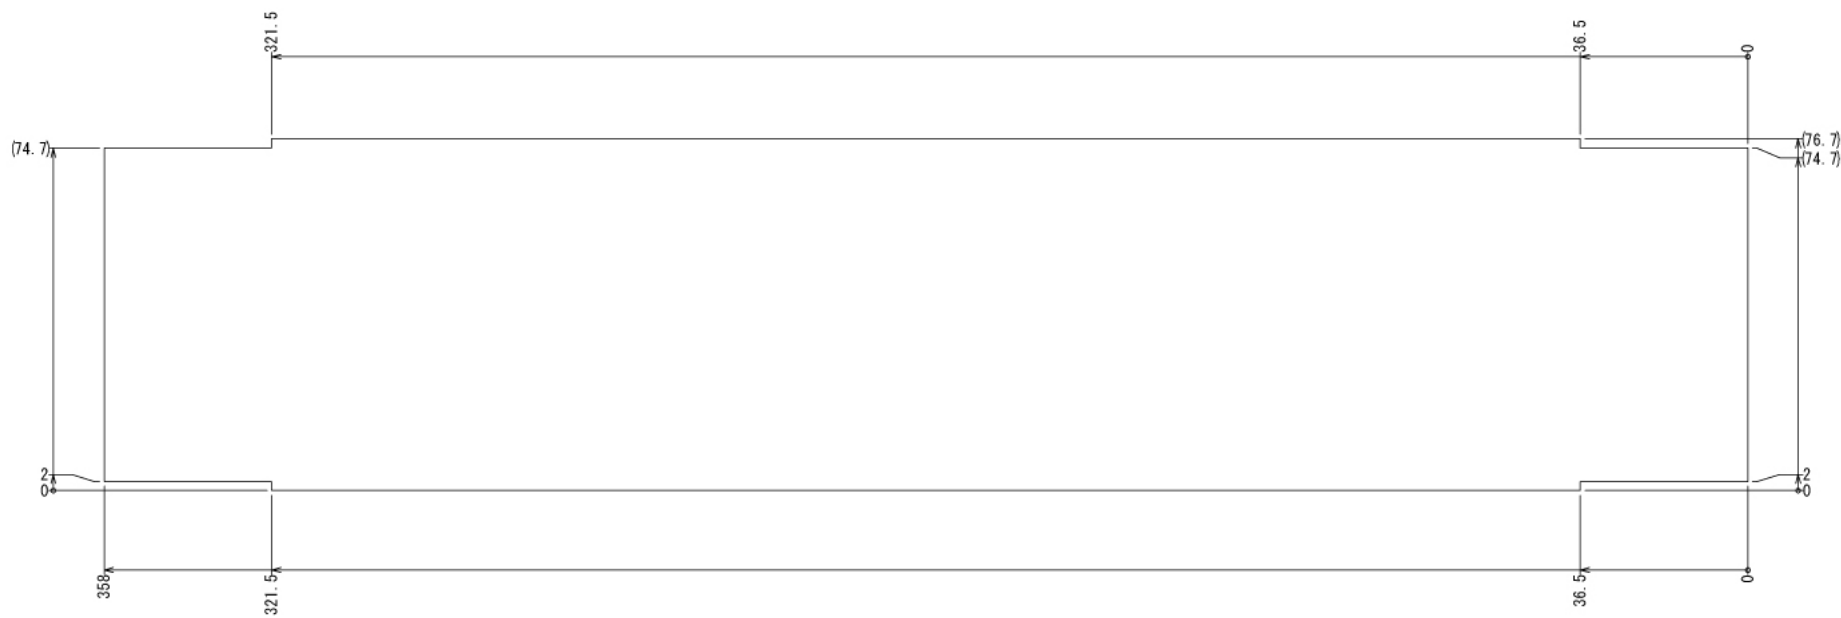

インテリア

ブレッドケース

W420 × D300 × H600 mm

※板の厚さは5.5mmです

ボード①

7/7

SUS Corporation