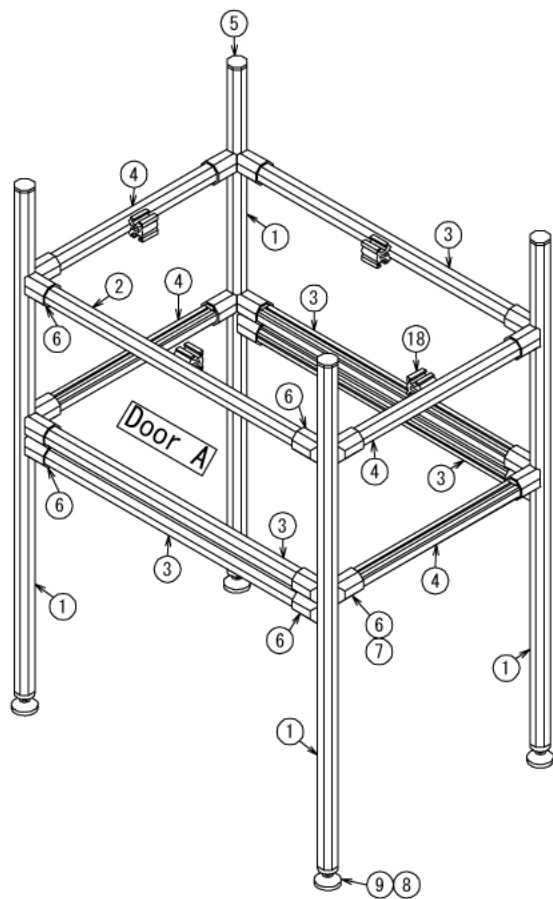

# ブレードケース

W420 × D300 × H600 mm

Left View

Front View

Right View

※フレームガードはフレームとパネルのスペーサーに使用して下さい  
※ボードと固定用の木ネジ、ワッシャーはお客様にてご用意ください

インテリア

# ブレードケース

W420 × D300 × H600 mm

Door A

Front View Door A

Show All Inside

Show All

Rear View Show All

インテリア

# ブレッドケース

W420 × D300 × H600 mm

ボード<sup>⑬</sup>

※板の厚さは5.5mmです

インテリア