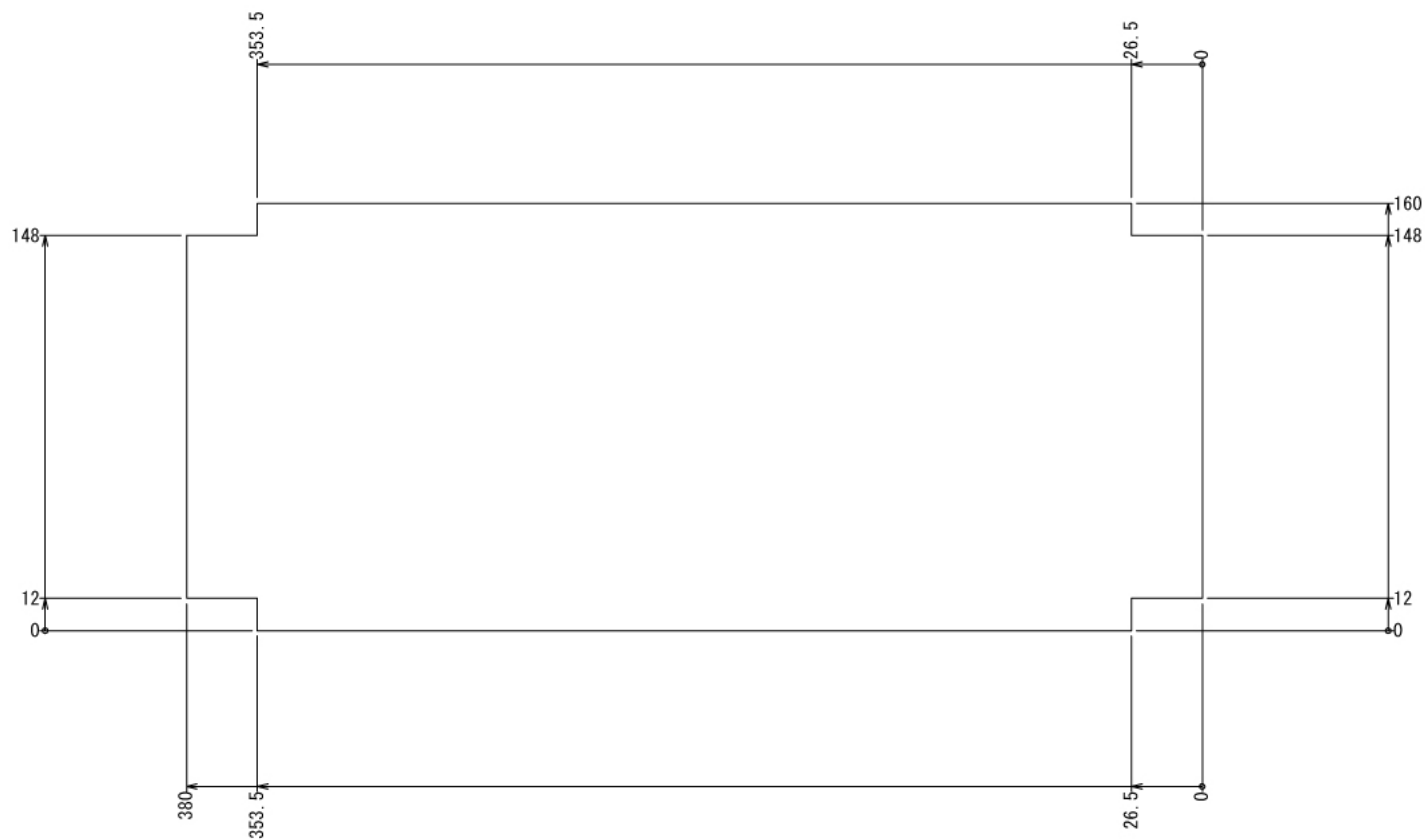

インテリア

ブレードケース

W420 × D300 × H600 mm

※板の厚さは5.5mmです

ボード⑰

4 / 7

SUS Corporation