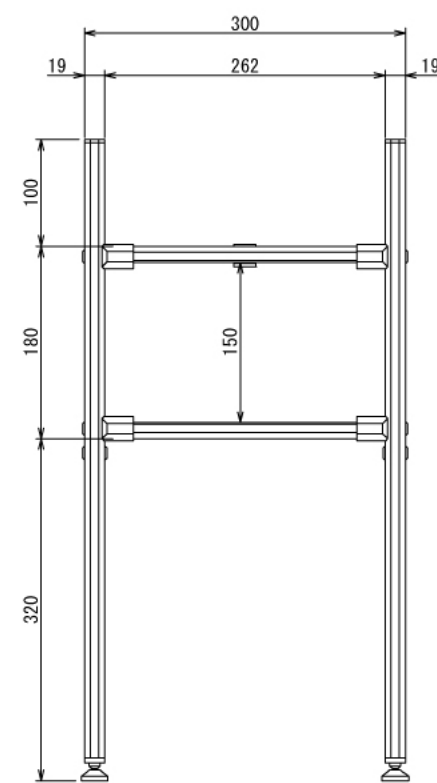

# ブレードケース

W420 × D300 × H600 mm

Left View

Front View

Right View

※フレームガードはフレームとパネルのスペーサーに使用して下さい  
※ボードと固定用の木ネジ、ワッシャーはお客様にてご用意ください

インテリア

# ブレードケース

W420 × D300 × H600 mm

Door A

Front View Door A

Show All Inside

Show All

Rear View Show All

インテリア

# ブレッドケース

W420 × D300 × H600 mm

ボード<sup>⑬</sup>

※板の厚さは5.5mmです

インテリア

# ブレッドケース

W420 × D300 × H600 mm

ボード<sup>⑩</sup>

※板の厚さは5.5mmです

インテリア