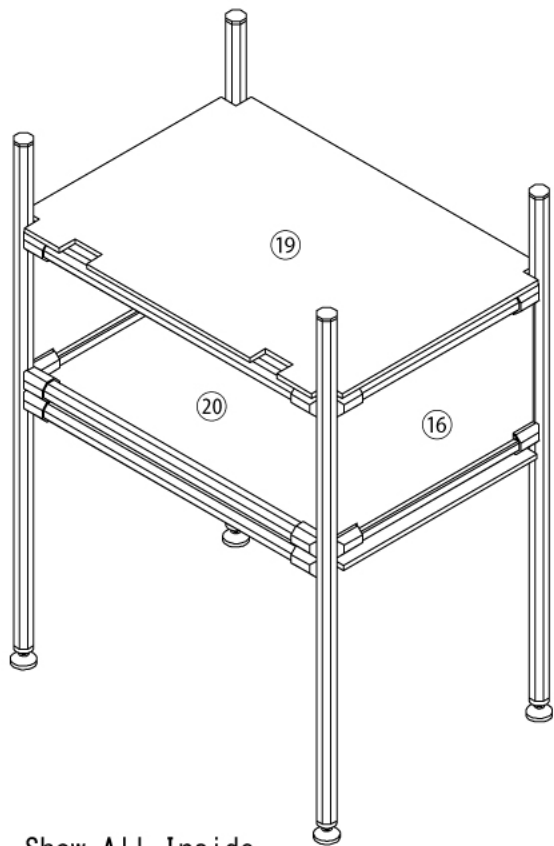

# ブレードケース

W420 × D300 × H600 mm

Door A

Front View Door A

Show All Inside

Show All

Rear View Show All

インテリア

# ブレッドケース

W420 × D300 × H600 mm

ボード<sup>⑬</sup>

※板の厚さは5.5mmです

インテリア