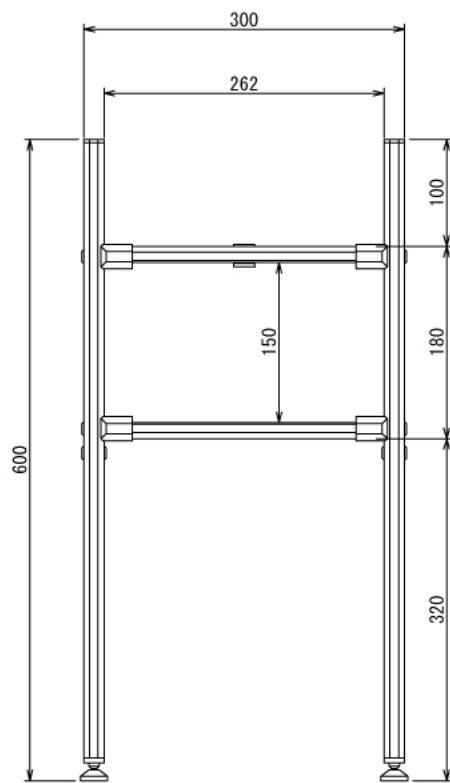

# ブレードケース

W420 × D300 × H600 mm

Left View

Front View

Right View

※フレームガードはフレームとパネルのスペーサーに使用して下さい  
※ボードと固定用の木ネジ、ワッシャーはお客様にてご用意ください

インテリア

# ブレードケース

W420 × D300 × H600 mm

Door A

Front View Door A

Show All Inside

Show All

Rear View Show All

インテリア

# ブレッドケース

W420 × D300 × H600 mm

ボード<sup>⑬</sup>

※板の厚さは5.5mmです

インテリア

# ブレッドケース

W420 × D300 × H600 mm

ボード<sup>⑩</sup>

※板の厚さは5.5mmです

インテリア