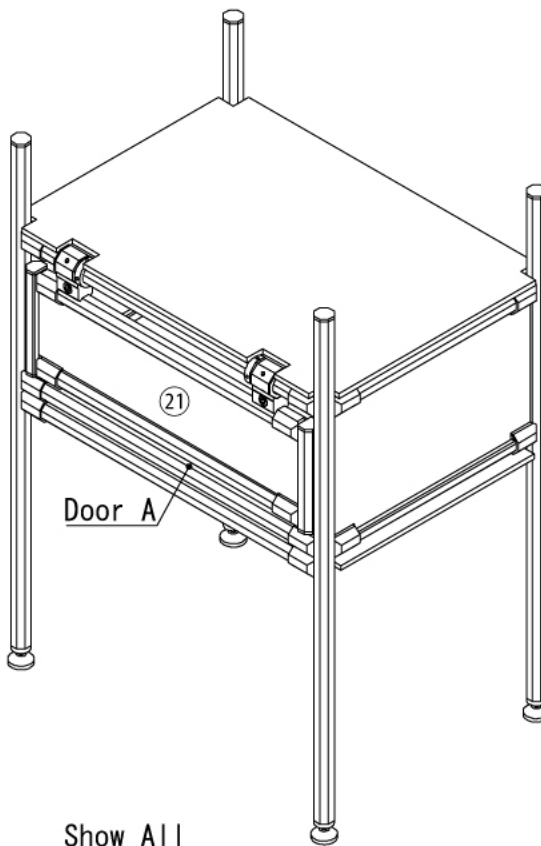

# ブレードケース

W420 × D300 × H600 mm

Door A

Front View Door A

Show All Inside

Show All

Rear View Show All

インテリア

# ブレッドケース

W420 × D300 × H600 mm

ボード<sup>⑬</sup>

※板の厚さは5.5mmです

インテリア