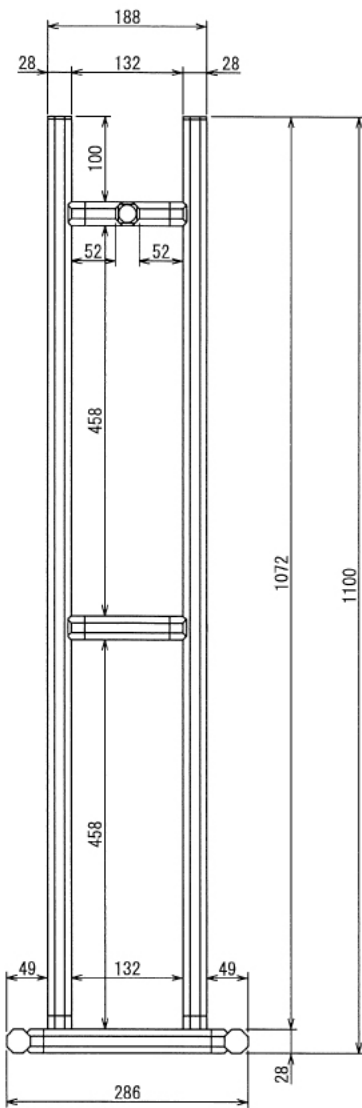

インテリア

スティック型掃除機スタンド

W286 × D250 × H1100 mm

Front View

Right View

A (1 : 5)
Inside of Dimensions

Top View

A