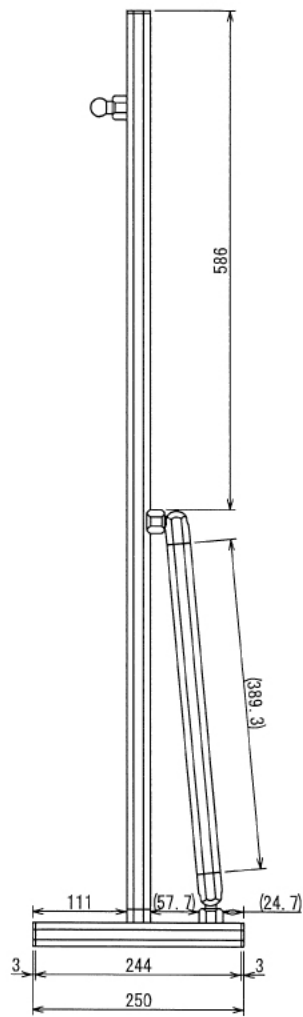

インテリア

スティック型掃除機スタンド

W286 × D250 × H1100 mm

Front View

Right View

A (1 : 5)
Inside of Dimensions

Top View

A