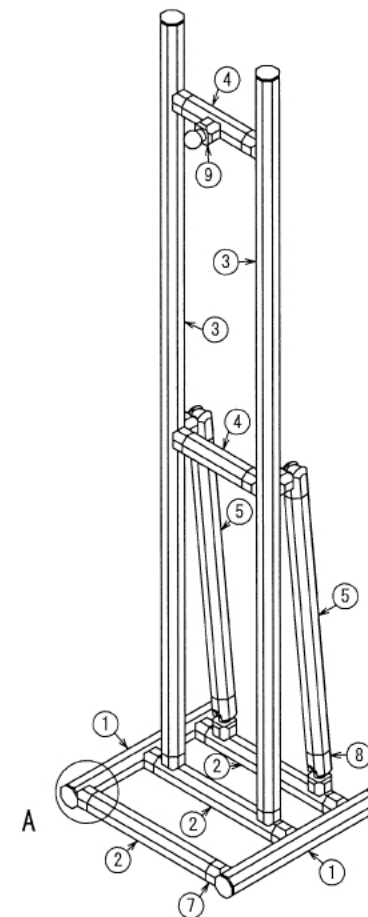

インテリア

スティック型掃除機スタンド

W286 × D250 × H1100 mm

Front View

Right View

A (1 : 5)
Inside of Dimensions

Top View

A