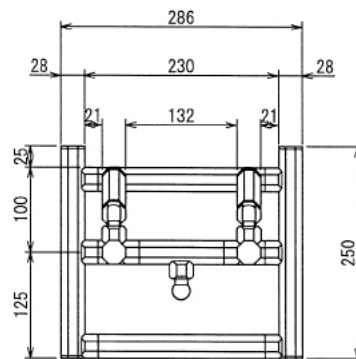

インテリア

スティック型掃除機スタンド

W286 × D250 × H1100 mm

Front View

Right View

A (1 : 5)
Inside of Dimensions

Top View

A