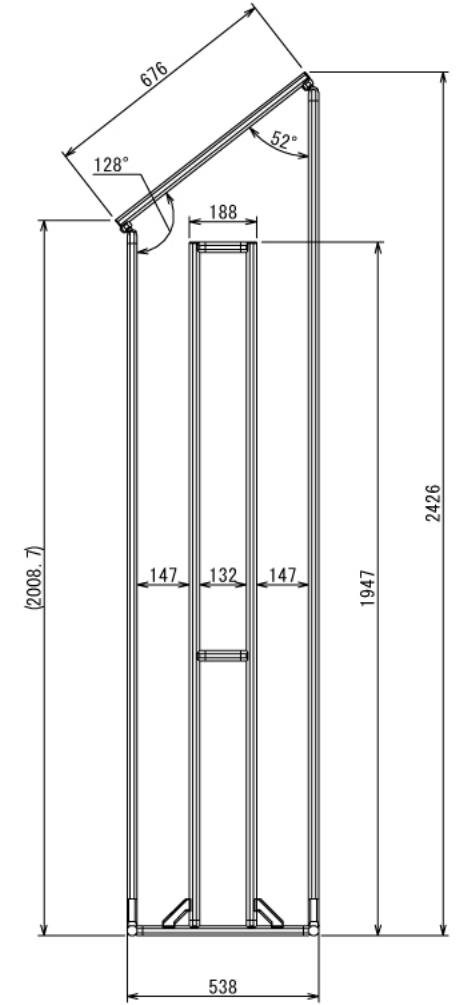

エクステリア

防雨型軒下農作物干し

W1906 × D538 × H2426 mm

A (1 : 5)
Inside of Dimensions

Rear View

Right View

エクステリア

防雨型軒下農作物干し

W1906 × D538 × H2426 mm

Front View

C-C (1 : 10)

B-B