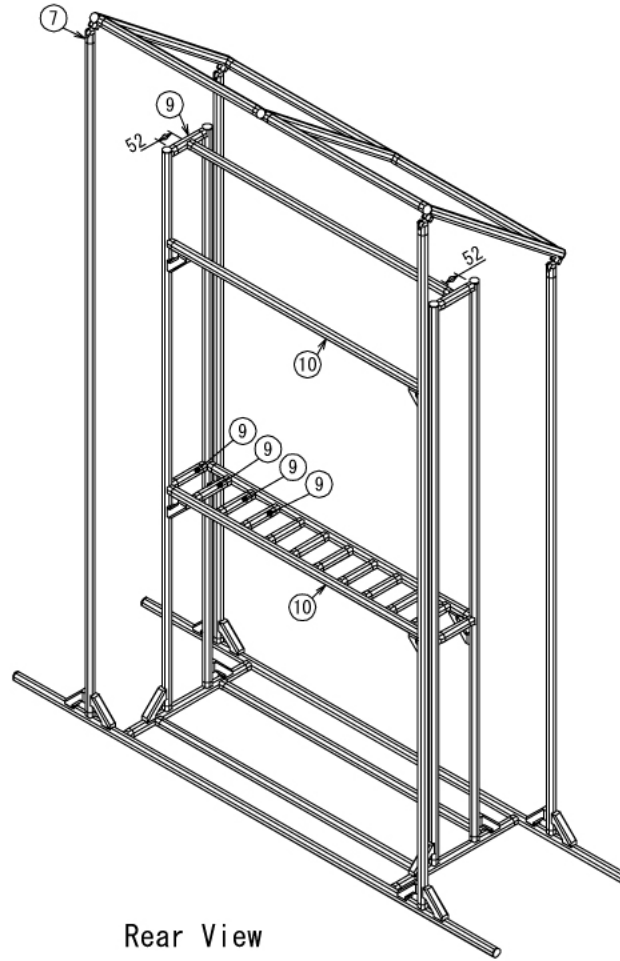

エクステリア

防雨型軒下農作物干し

W1906 × D538 × H2426 mm

A (1 : 5)
Inside of Dimensions

Rear View

Right View

エクステリア

防雨型軒下農作物干し

W1906 × D538 × H2426 mm

Front View

C-C (1 : 10)

B-B