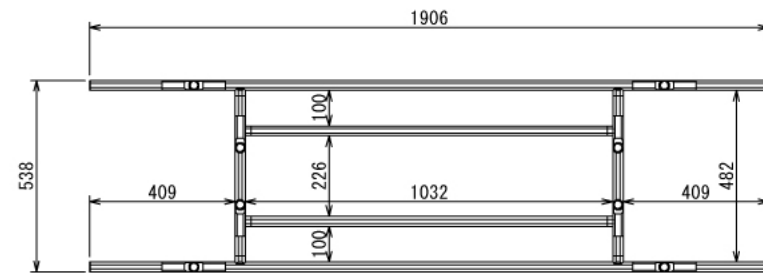

エクステリア

防雨型軒下農作物干し

W1906 × D538 × H2426 mm

A (1 : 5)
Inside of Dimensions

Rear View

Right View

エクステリア

防雨型軒下農作物干し

W1906 × D538 × H2426 mm

Front View

C-C (1 : 10)

B-B