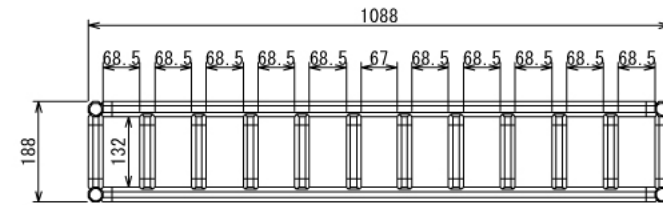

エクステリア

防雨型軒下農作物干し

W1906 × D538 × H2426 mm

A (1 : 5)
Inside of Dimensions

Rear View

Right View

エクステリア

防雨型軒下農作物干し

W1906 × D538 × H2426 mm

Front View

C-C (1 : 10)

B-B