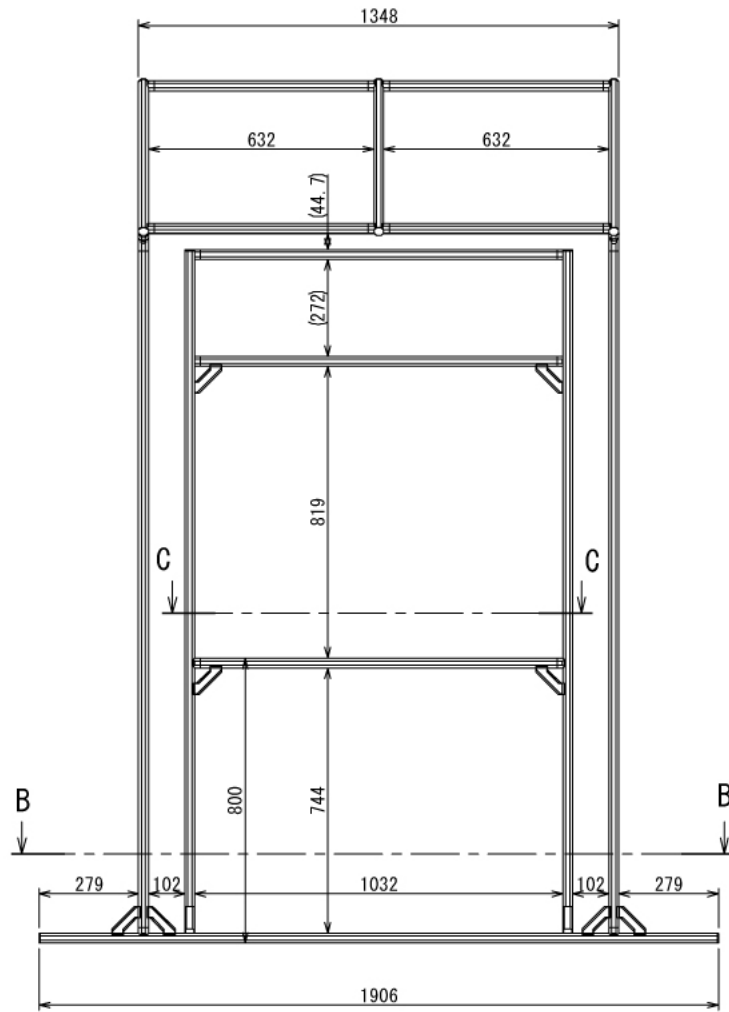

エクステリア

防雨型軒下農作物干し

W1906 × D538 × H2426 mm

A (1 : 5)
Inside of Dimensions

Rear View

Right View

エクステリア

防雨型軒下農作物干し

W1906 × D538 × H2426 mm

Front View

C-C (1 : 10)

B-B