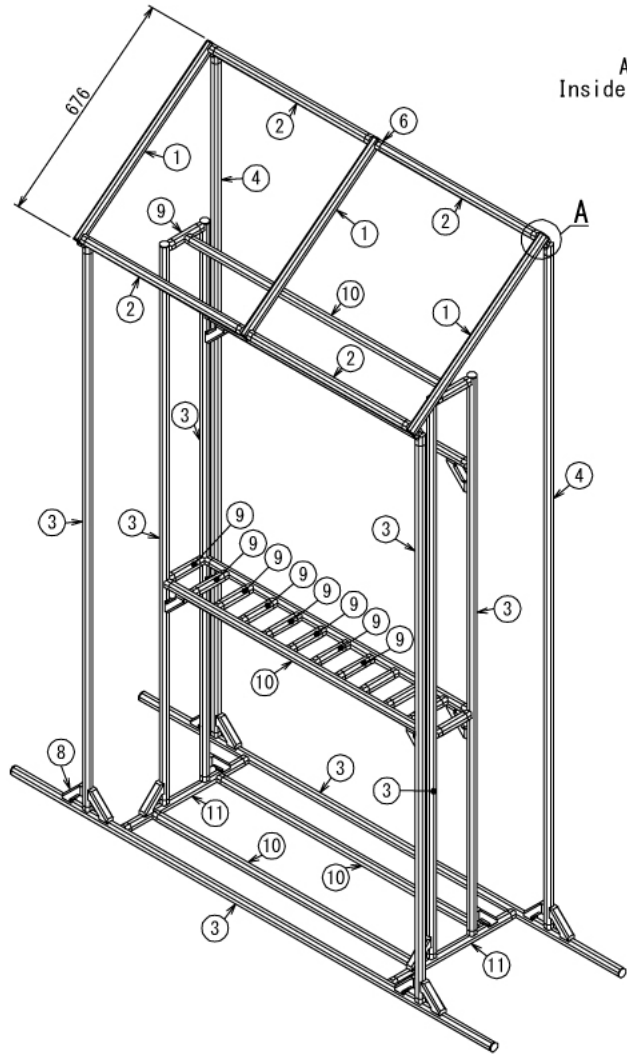

エクステリア

防雨型軒下農作物干し

W1906 × D538 × H2426 mm

A (1 : 5)
Inside of Dimensions

Rear View

Right View

エクステリア

防雨型軒下農作物干し

W1906 × D538 × H2426 mm

Front View

C-C (1 : 10)

B-B