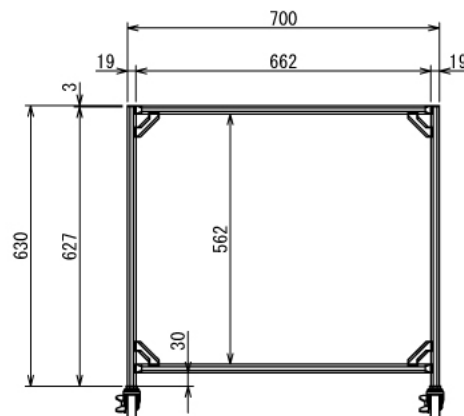

インテリア

鉄道模型レイアウト台

W1600 × D700 × H700 mm

全体図

天板設置イメージ

正面図

右側面図

SUS Corporation