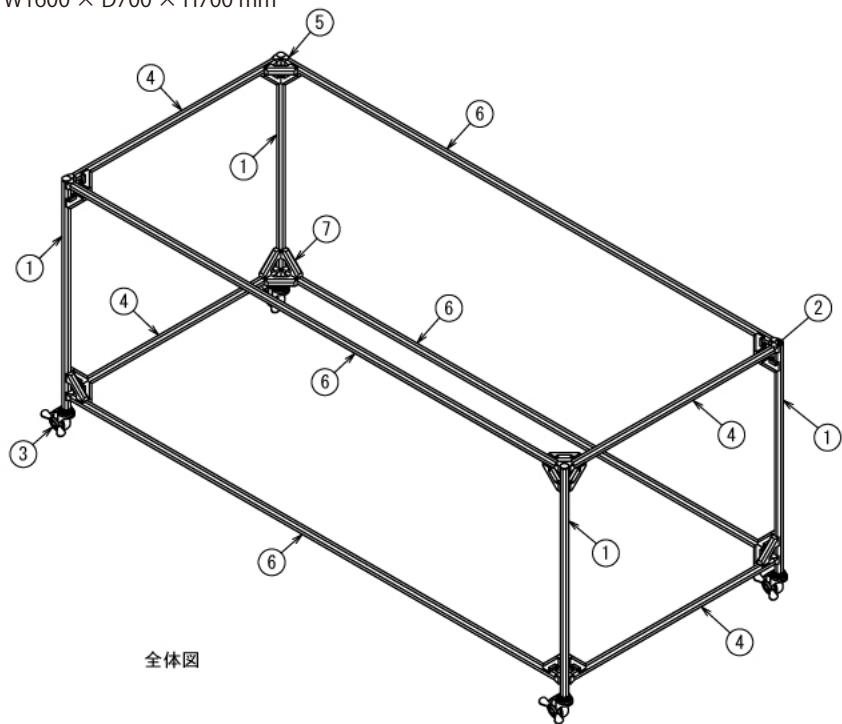

インテリア

鉄道模型レイアウト台

W1600 × D700 × H700 mm

全体図

天板設置イメージ

正面図

右側面図

SUS Corporation