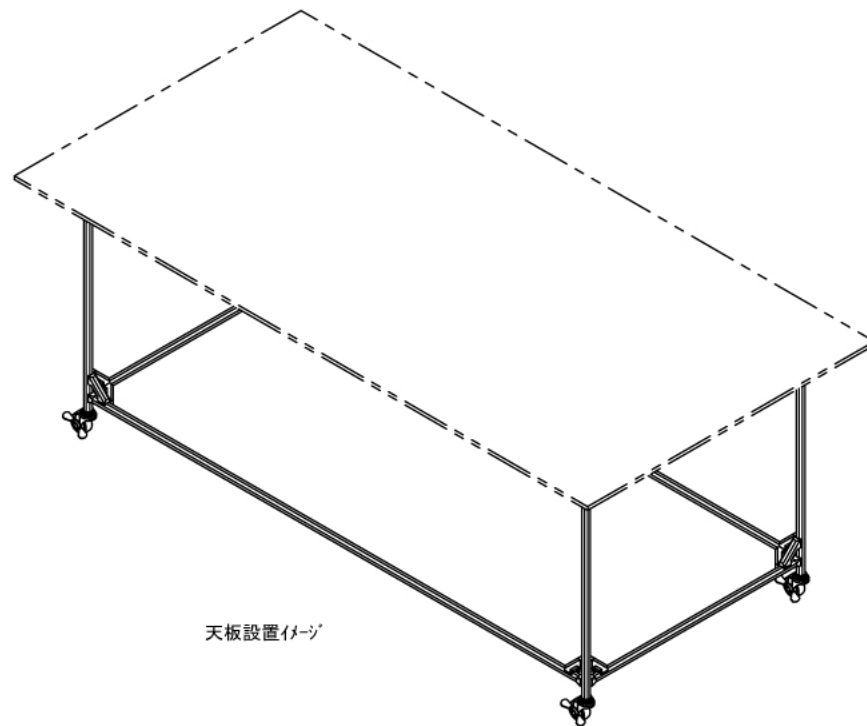

インテリア

鉄道模型レイアウト台

W1600 × D700 × H700 mm

全体図

天板設置イメージ

正面図

右側面図

SUS Corporation