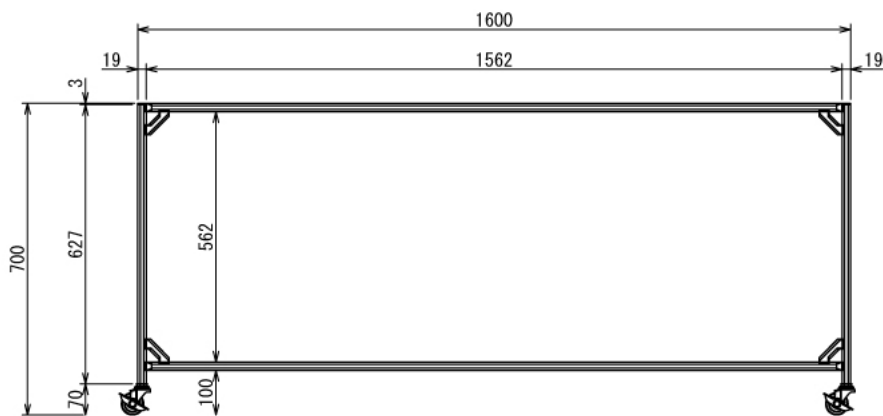

インテリア

鉄道模型レイアウト台

W1600 × D700 × H700 mm

全体図

天板設置イメージ

正面図

右側面図

SUS Corporation