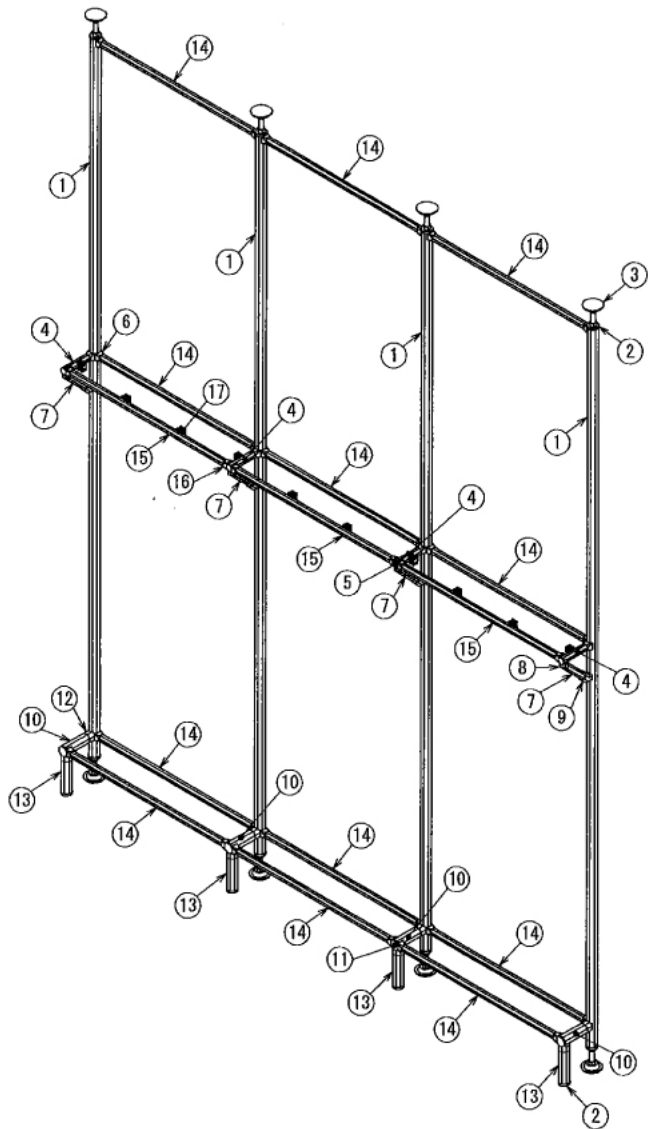

# 模型飾り棚

W1855 × D128 × H2390 mm

※ボードとボードを固定する木ネジ、ワッシャーはお客さまにてご用意ください 1/2

# 模型飾り棚

W1855 × D128 × H2390 mm