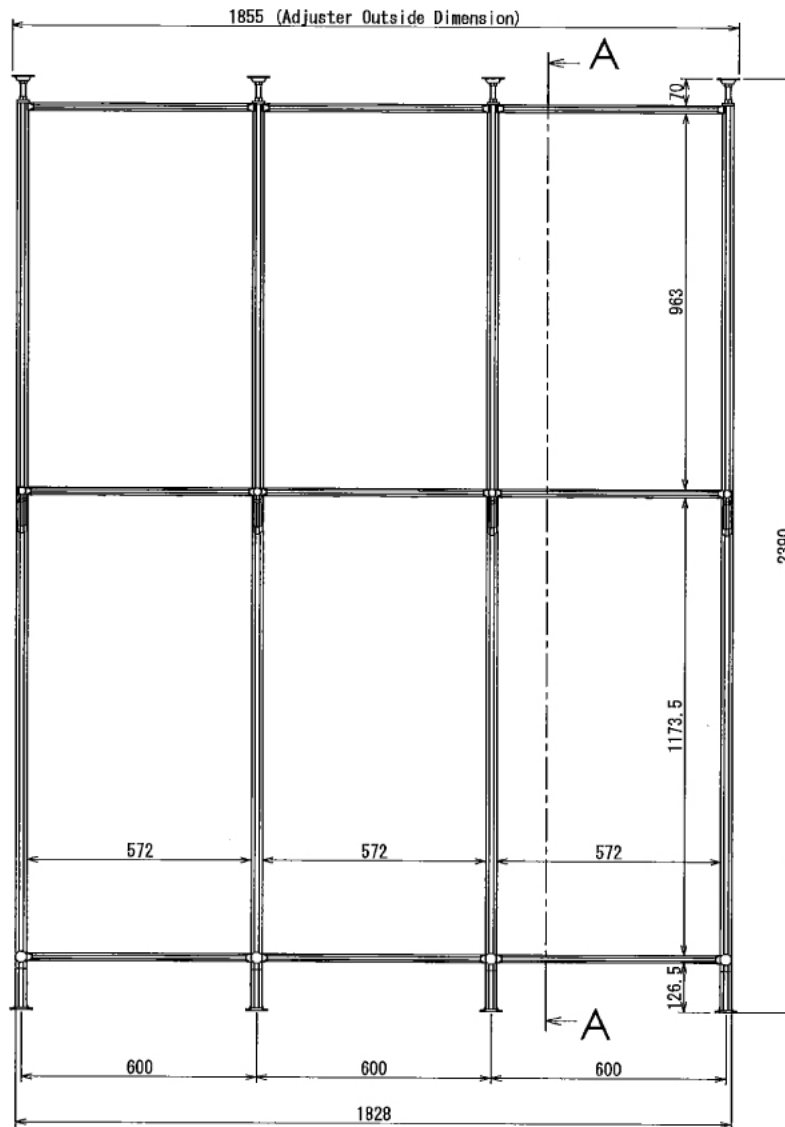

# 模型飾り棚

W1855 × D128 × H2390 mm

※ボードとボードを固定する木ネジ、ワッシャーはお客さまにてご用意ください 1/2

# 模型飾り棚

W1855 × D128 × H2390 mm