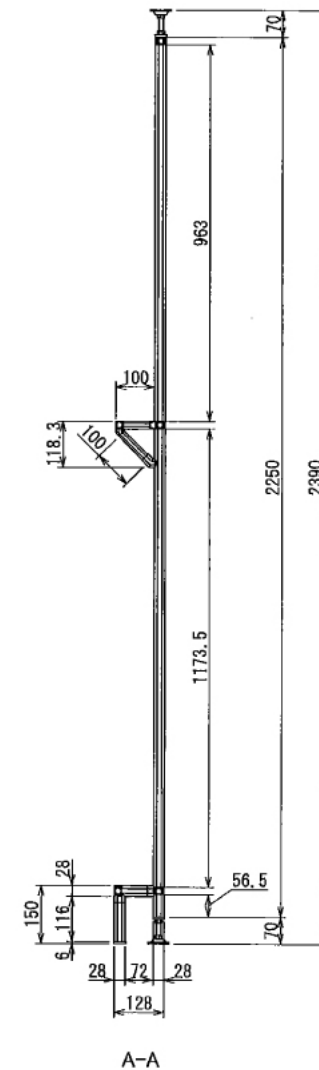

# 模型飾り棚

W1855 × D128 × H2390 mm

※ボードとボードを固定する木ネジ、ワッシャーはお客さまにてご用意ください 1/2

# 模型飾り棚

W1855 × D128 × H2390 mm