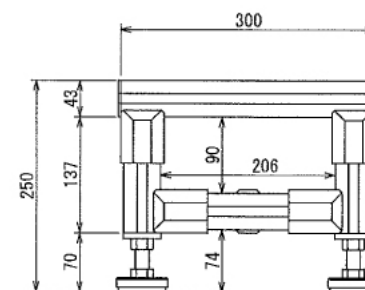

インテリア

バーベルラック

W900 × D300 × H250 mm

SUS Corporation