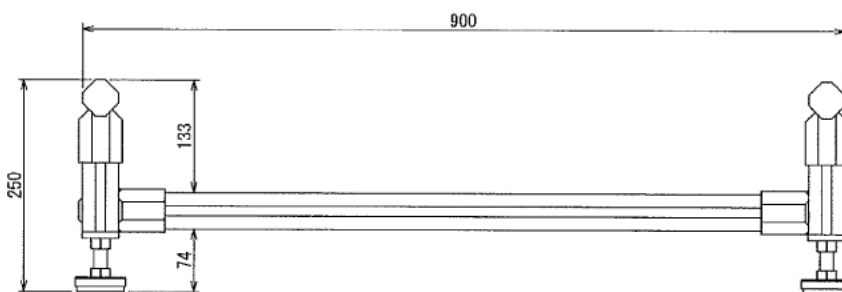

インテリア

バーベルラック

W900 × D300 × H250 mm

SUS Corporation