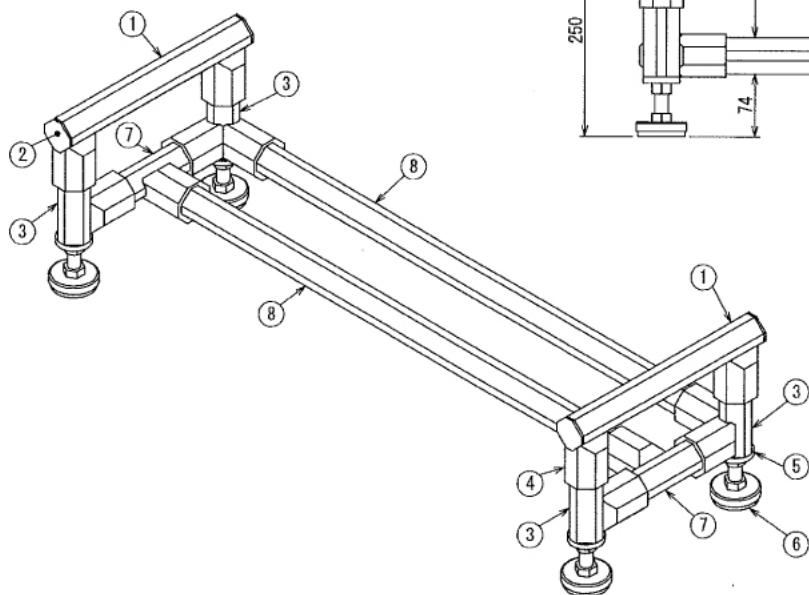

インテリア

バーベルラック

W900 × D300 × H250 mm

SUS Corporation