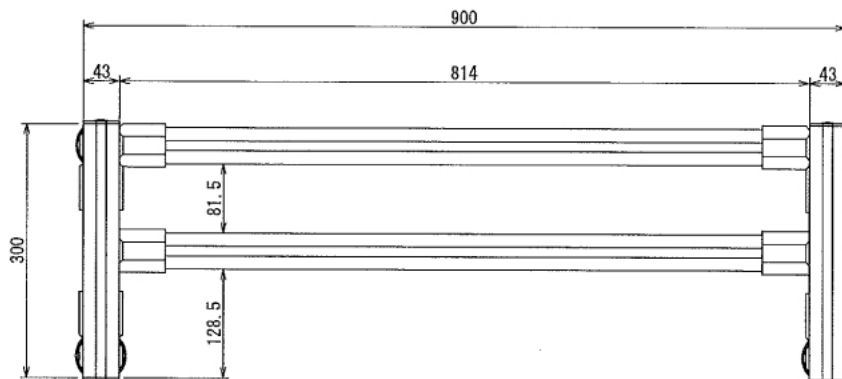

インテリア

バーベルラック

W900 × D300 × H250 mm

SUS Corporation