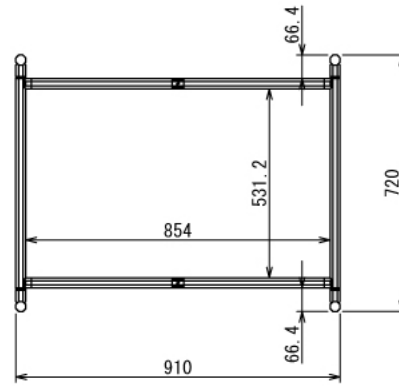

その他

折りたたみ式塗装台

W910 × D720 × H2000 mm

A (1 : 4)

B (1 : 4)

C (1 : 4)

その他

折りたたみ式塗装台

W910 × D720 × H2000 mm

折りたたみイメージ