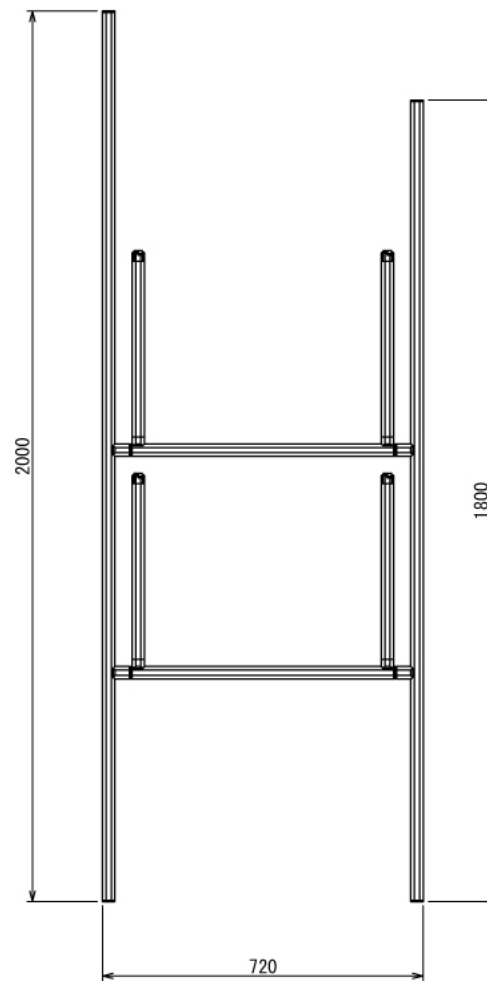

その他

折りたたみ式塗装台

W910 × D720 × H2000 mm

A (1 : 4)

B (1 : 4)

C (1 : 4)

その他

折りたたみ式塗装台

W910 × D720 × H2000 mm

折りたたみイメージ