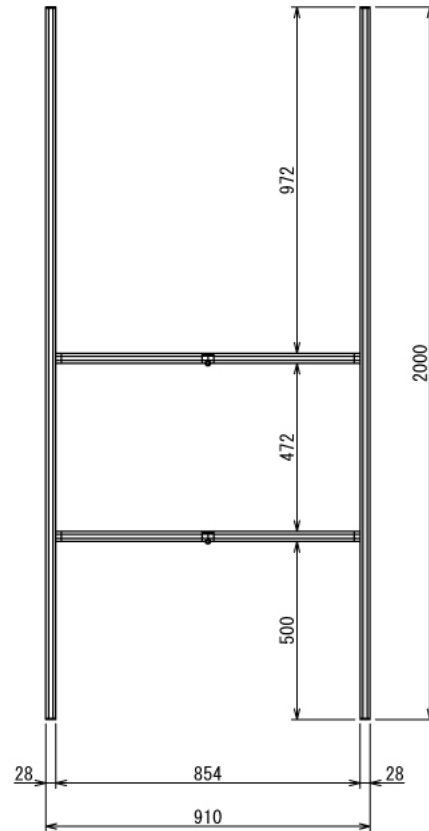

その他

折りたたみ式塗装台

W910 × D720 × H2000 mm

A (1 : 4)

B (1 : 4)

C (1 : 4)

その他

折りたたみ式塗装台

W910 × D720 × H2000 mm

折りたたみイメージ