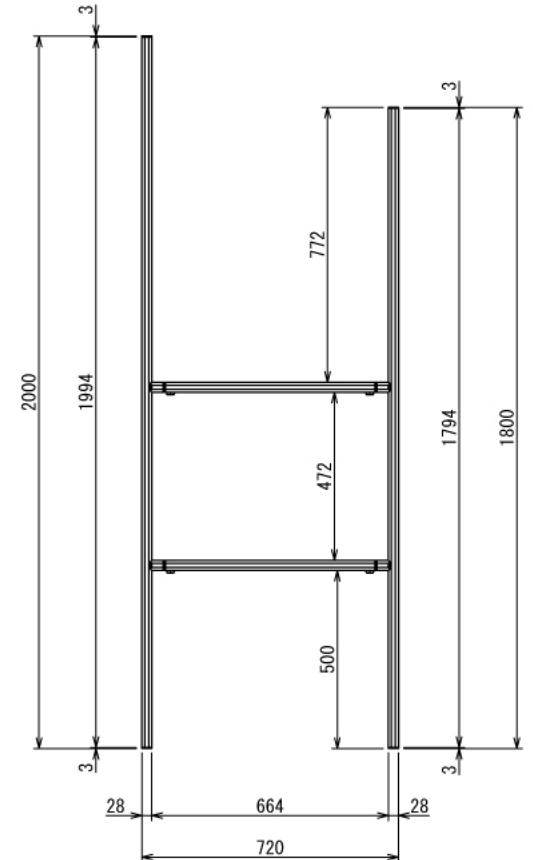

その他

折りたたみ式塗装台

W910 × D720 × H2000 mm

A (1 : 4)

B (1 : 4)

C (1 : 4)

その他

折りたたみ式塗装台

W910 × D720 × H2000 mm

折りたたみイメージ