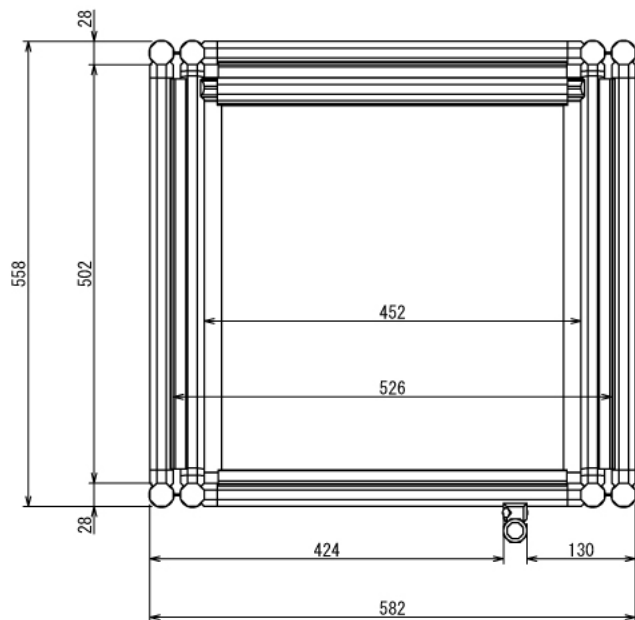

その他

印刷版棚

W582 × D558 × H425 mm

A (1 : 3)

Rear View

その他

印刷版棚

W582 × D558 × H425 mm

その他

印刷版棚

W582 × D558 × H425 mm

その他

印刷版棚

W582 × D558 × H425 mm

Show All

Show All Rear View

Show All Bottom View

その他

印刷版棚

W582 × D558 × H425 mm

D-D

E-E

Show All Right View Open

印刷物挿入イメージ