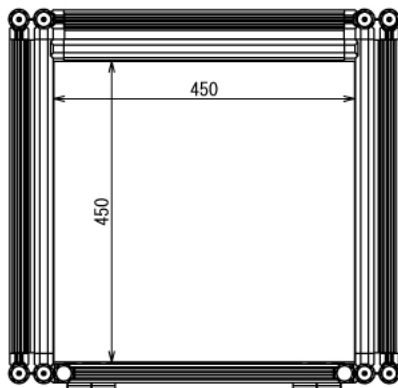

その他

印刷版棚

W582 × D558 × H425 mm

A (1 : 3)

Rear View

その他

印刷版棚

W582 × D558 × H425 mm

その他

印刷版棚

W582 × D558 × H425 mm

その他

印刷版棚

W582 × D558 × H425 mm

Show All

Show All Rear View

Show All Bottom View

その他

印刷版棚

W582 × D558 × H425 mm

D-D

E-E

Show All Right View Open

印刷物挿入イメージ