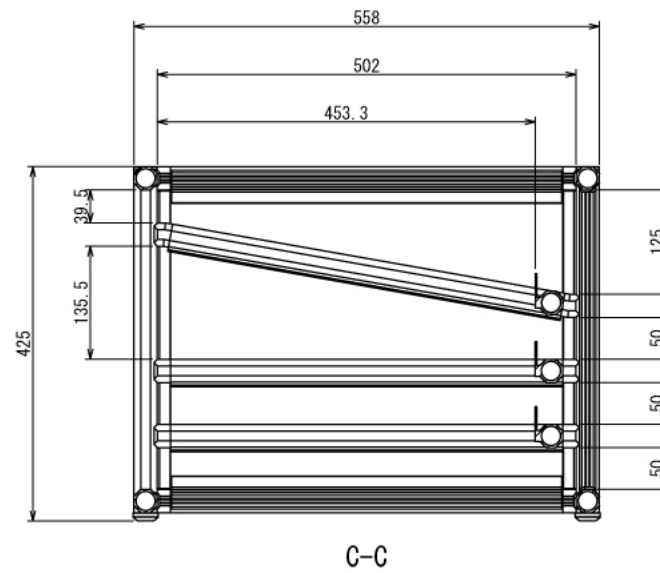

その他

印刷版棚

W582 × D558 × H425 mm

A (1 : 3)

Rear View

その他

印刷版棚

W582 × D558 × H425 mm

その他

印刷版棚

W582 × D558 × H425 mm

その他

印刷版棚

W582 × D558 × H425 mm

Show All

Show All Rear View

Show All Bottom View

その他

印刷版棚

W582 × D558 × H425 mm

D-D

E-E

Show All Right View Open

印刷物挿入イメージ