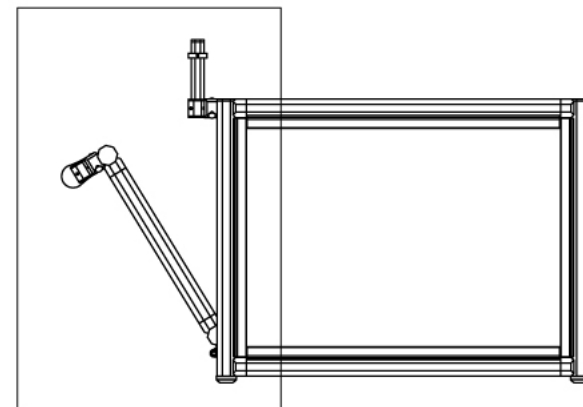

Show All Bottom View

その他

印刷版棚

W582 × D558 × H425 mm

D-D

E-E

Show All Right View Open

印刷物挿入イメージ