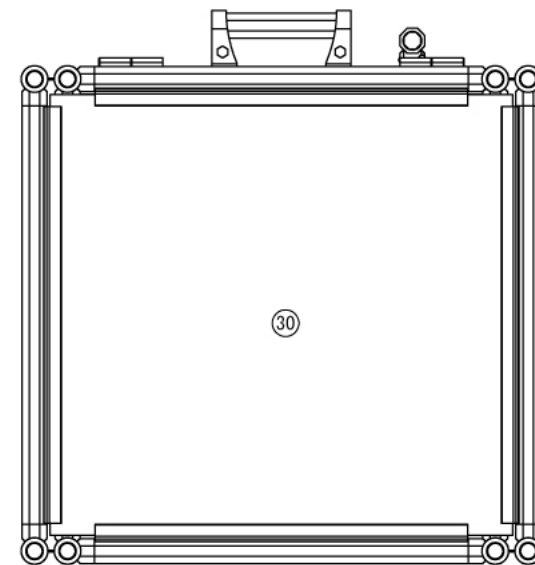

その他

印刷版棚

W582 × D558 × H425 mm

A (1 : 3)

Rear View

その他

印刷版棚

W582 × D558 × H425 mm

その他

印刷版棚

W582 × D558 × H425 mm

その他

印刷版棚

W582 × D558 × H425 mm

Show All

Show All Rear View

Show All Bottom View

その他

印刷版棚

W582 × D558 × H425 mm

D-D

E-E

Show All Right View Open

印刷物挿入イメージ