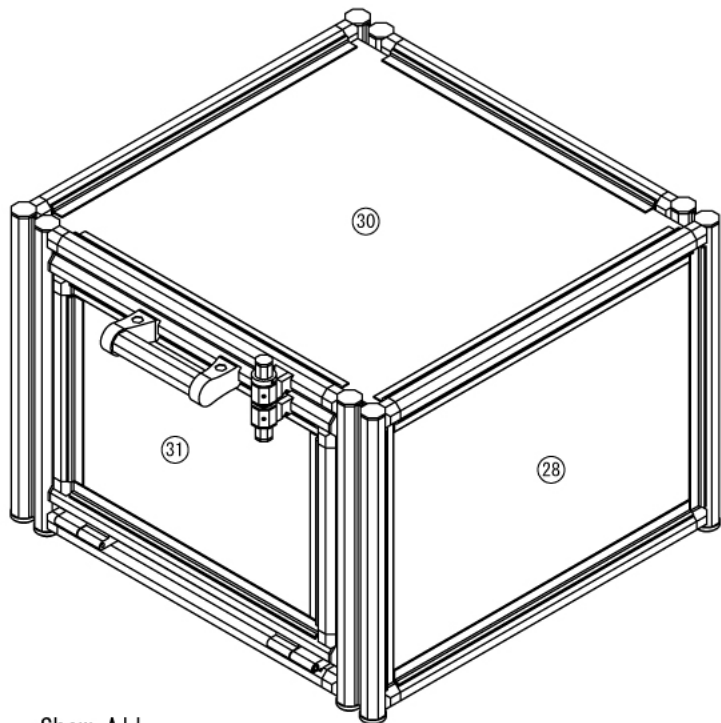

その他

印刷版棚

W582 × D558 × H425 mm

その他

印刷版棚

W582 × D558 × H425 mm

Show All

Show All Rear View

Show All Bottom View

その他

印刷版棚

W582 × D558 × H425 mm

D-D

E-E

Show All Right View Open

印刷物挿入イメージ