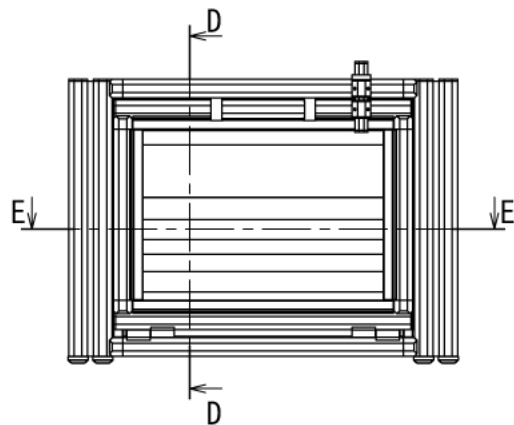

Show All Bottom View

その他

印刷版棚

W582 × D558 × H425 mm

D-D

E-E

Show All Right View Open

印刷物挿入イメージ