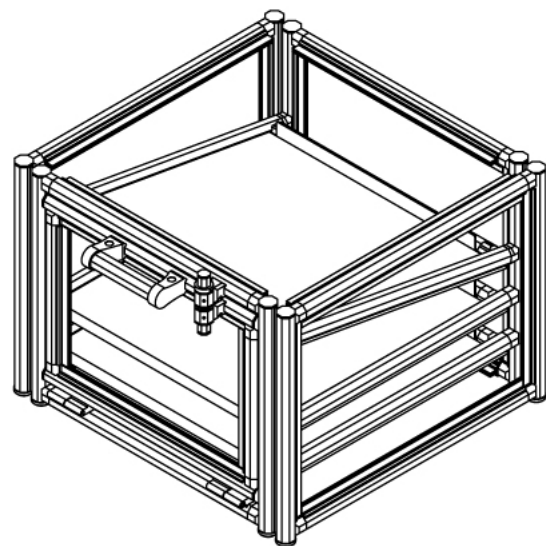

Show All Bottom View

その他

印刷版棚

W582 × D558 × H425 mm

D-D

E-E

Show All Right View Open

印刷物挿入イメージ