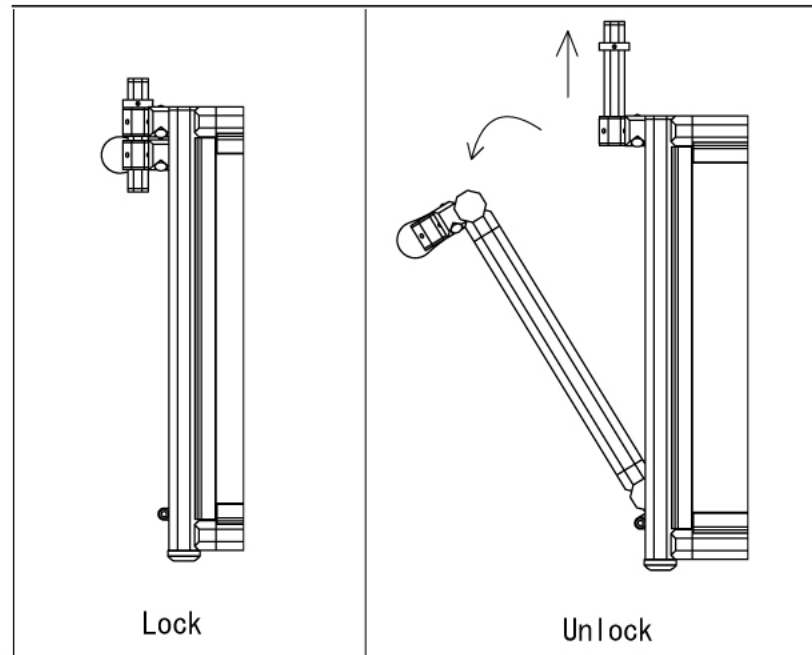

Show All Bottom View

その他

印刷版棚

W582 × D558 × H425 mm

D-D

E-E

Show All Right View Open

印刷物挿入イメージ