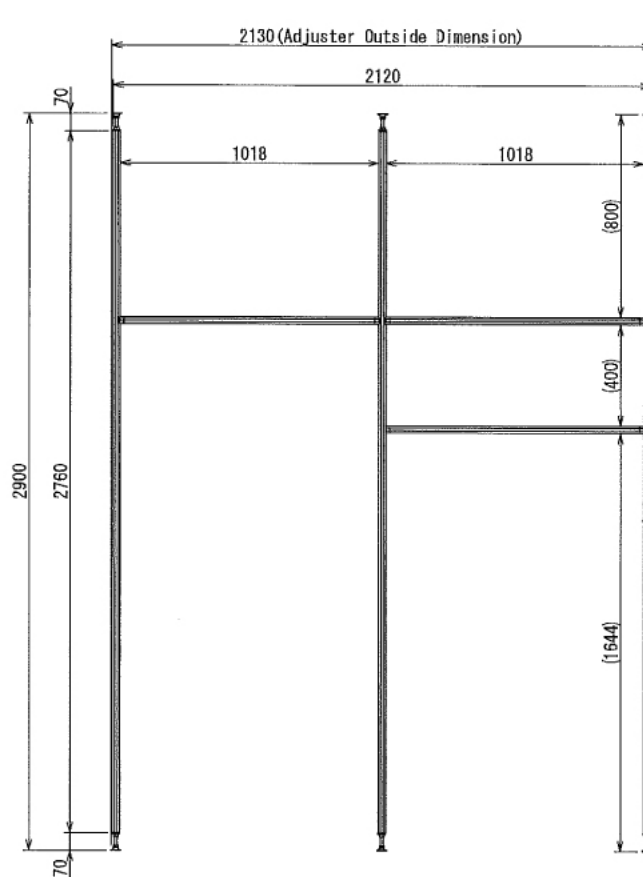

インテリア

水切り棚

W2120 × D910 × H2900 mm

Show All (1:20)

SUS Corporation