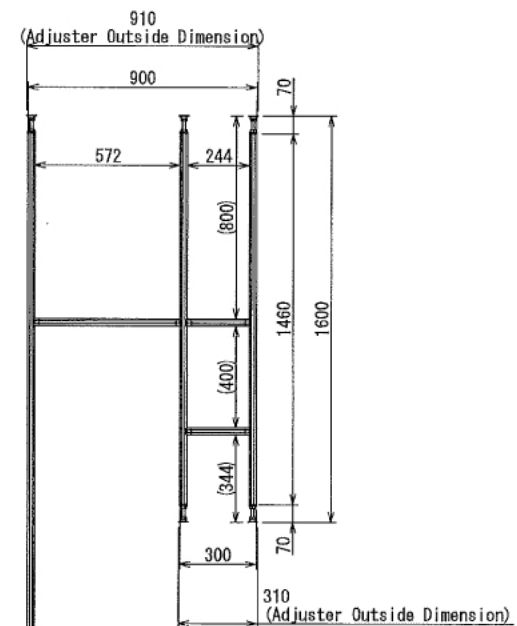

インテリア

水切り棚

W2120 × D910 × H2900 mm

Show All (1:20)

SUS Corporation