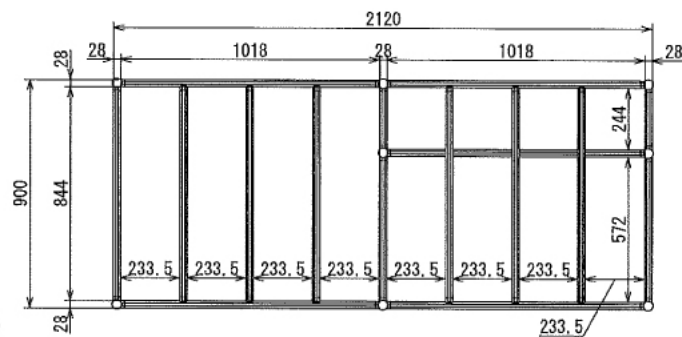

インテリア

水切り棚

W2120 × D910 × H2900 mm

Show All (1:20)

SUS Corporation