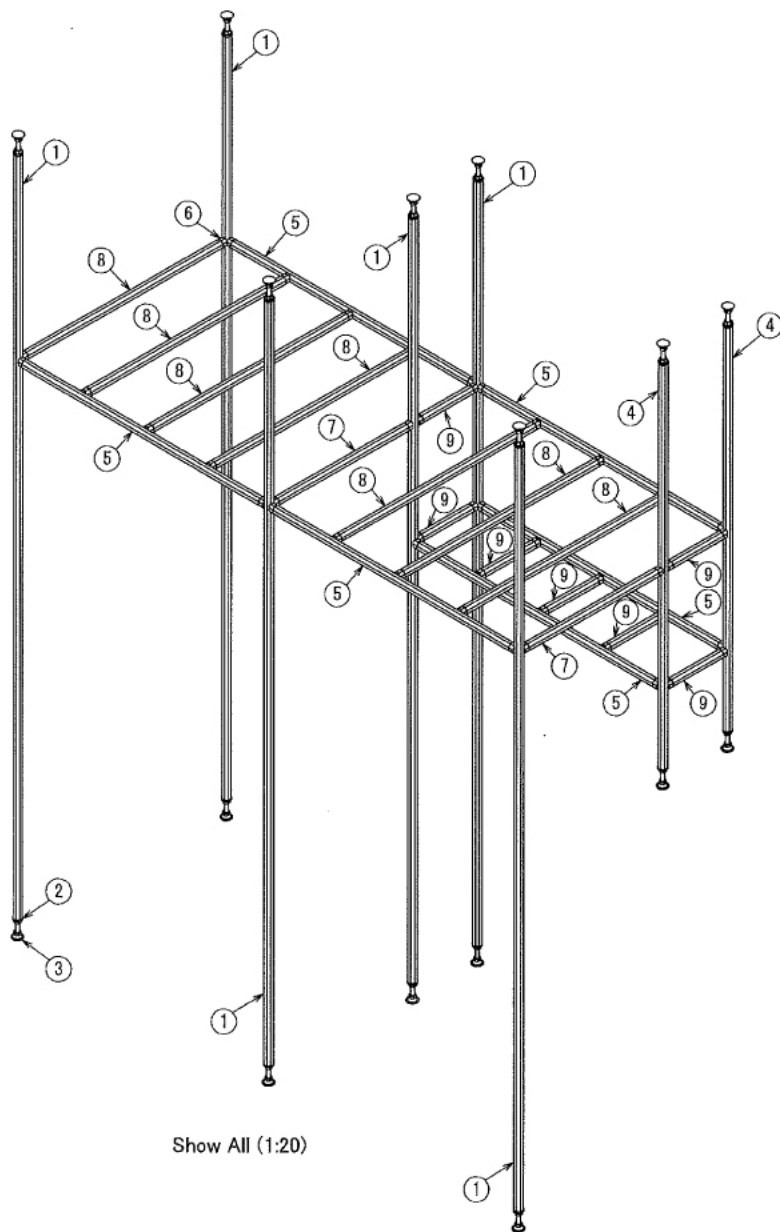

インテリア

水切り棚

W2120 × D910 × H2900 mm

Show All (1:20)

SUS Corporation