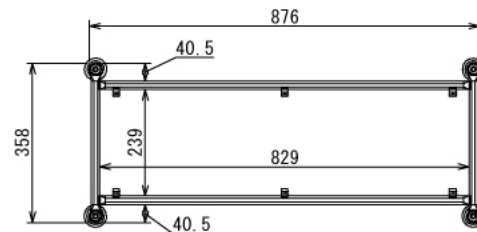

インテリア

キッチンカウンターラック

W876 × D358 × H1750 mm

Show All

A-A : 5ヶ所

Back View

Left View Show All

※ボード、固定用の木ネジ、ワッシャーはお客さまにてご用意ください

インテリア

キッチンカウンターラック

W876 × D358 × H1750 mm

⑧ボード

※板の厚さは12mmです