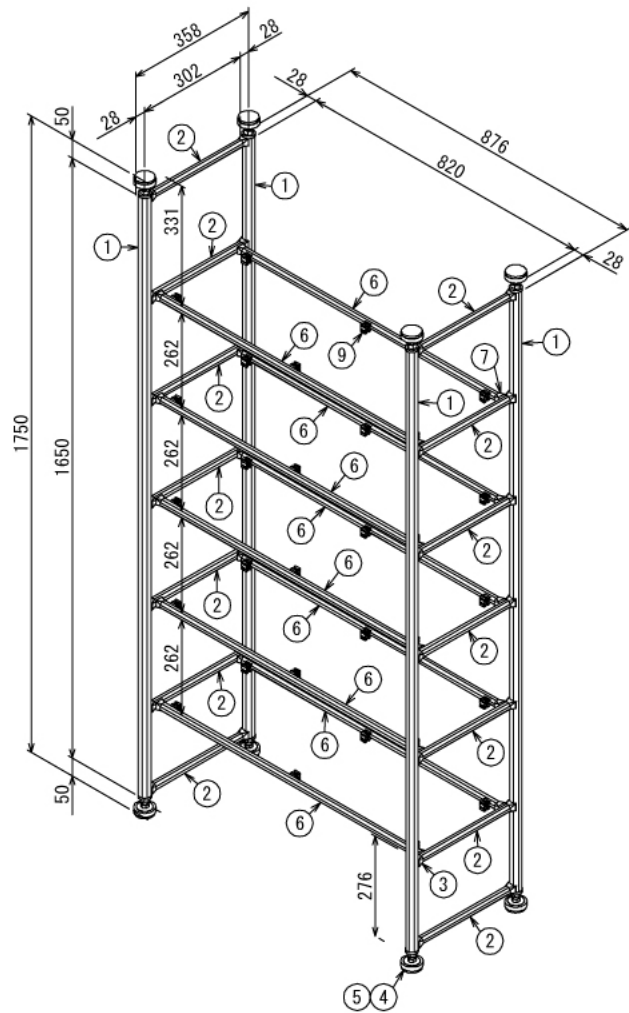

インテリア

キッチンカウンターラック

W876 × D358 × H1750 mm

Show All

A-A : 5ヶ所

Back View

Left View Show All

※ボード、固定用の木ネジ、ワッシャーはお客さまにてご用意ください

インテリア

キッチンカウンターラック

W876 × D358 × H1750 mm

⑧ボード

※板の厚さは12mmです