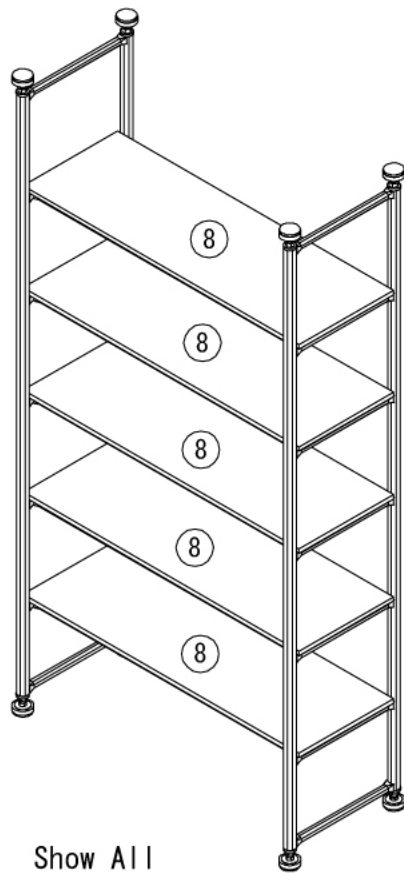

インテリア

キッチンカウンターラック

W876 × D358 × H1750 mm

Show All

A-A : 5ヶ所

Back View

Left View Show All

※ボード、固定用の木ネジ、ワッシャーはお客さまにてご用意ください

インテリア

キッチンカウンターラック

W876 × D358 × H1750 mm

⑧ボード

※板の厚さは12mmです