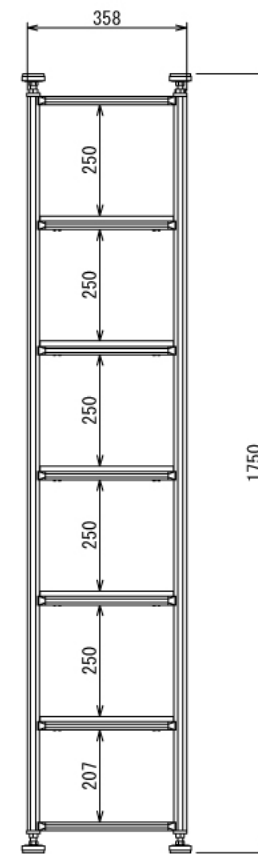

インテリア

キッチンカウンターラック

W876 × D358 × H1750 mm

Show All

A-A : 5ヶ所

Back View

Left View Show All

※ボード、固定用の木ネジ、ワッシャーはお客さまにてご用意ください

インテリア

キッチンカウンターラック

W876 × D358 × H1750 mm

⑧ボード

※板の厚さは12mmです