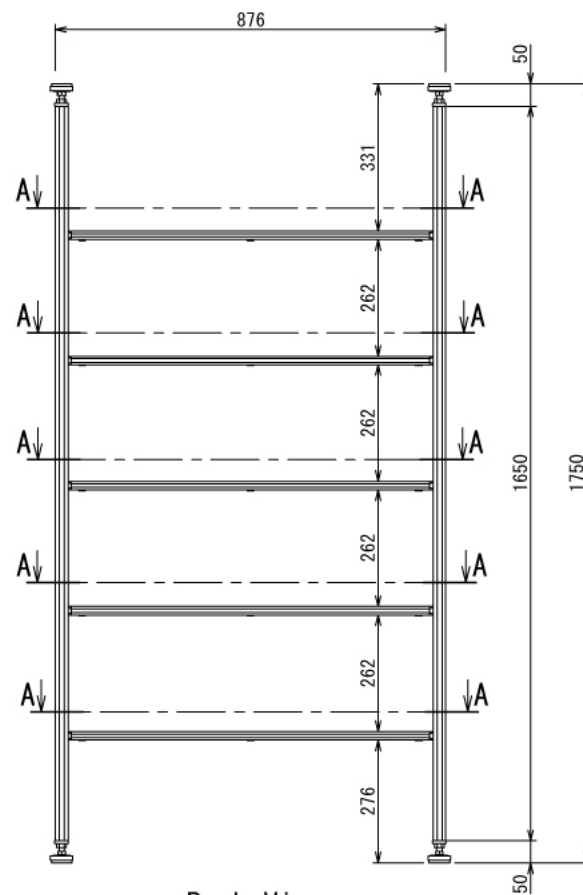

インテリア

キッチンカウンターラック

W876 × D358 × H1750 mm

Show All

A-A : 5ヶ所

Back View

Left View Show All

※ボード、固定用の木ネジ、ワッシャーはお客さまにてご用意ください

インテリア

キッチンカウンターラック

W876 × D358 × H1750 mm

⑧ボード

※板の厚さは12mmです