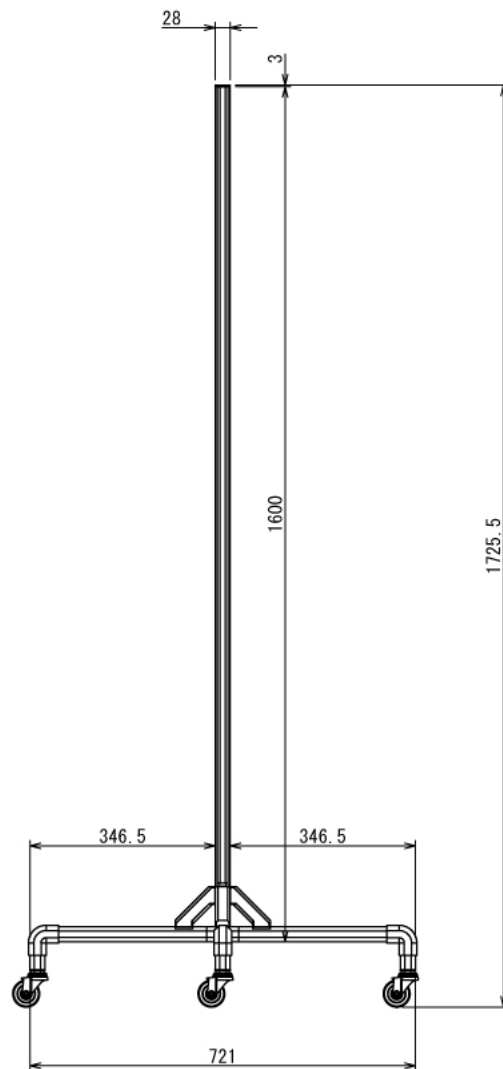

自動車

ディテリングライトスタンド

W721 × D721 × H1725.5 mm

A (1 : 4)

SUS Corporation