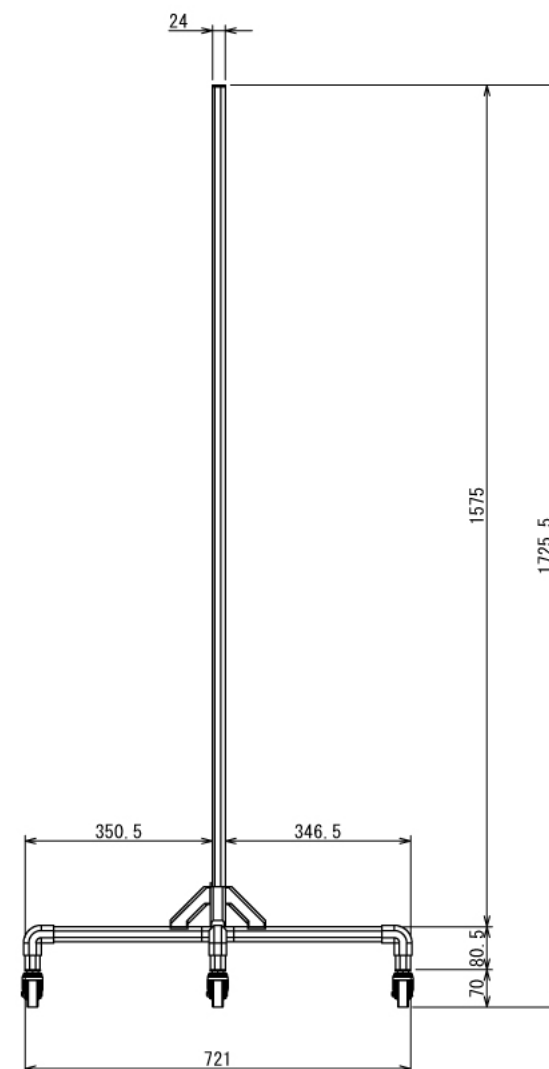

自動車

ディテリングライトスタンド

W721 × D721 × H1725.5 mm

A (1 : 4)

SUS Corporation