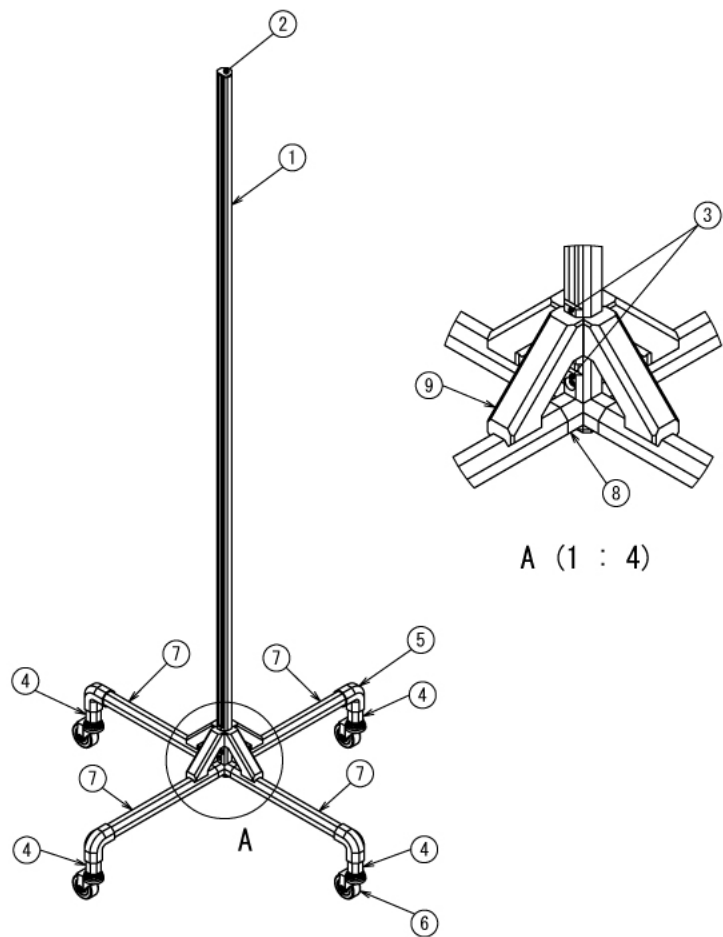

自動車

ディテリングライトスタンド

W721 × D721 × H1725.5 mm

A (1 : 4)

SUS Corporation