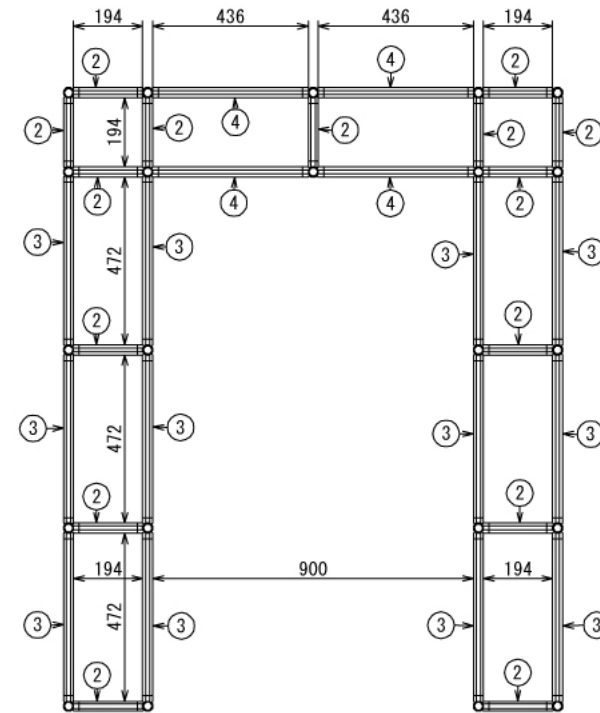

アウトドア

薪棚

W1400 × D1750 × H1800 mm

A (1 : 5)  
Inside of Dimensions

Rear View

アウトドア

薪棚

W1400 × D1750 × H1800 mm

Front View

SECTION B-B: 3ヶ所