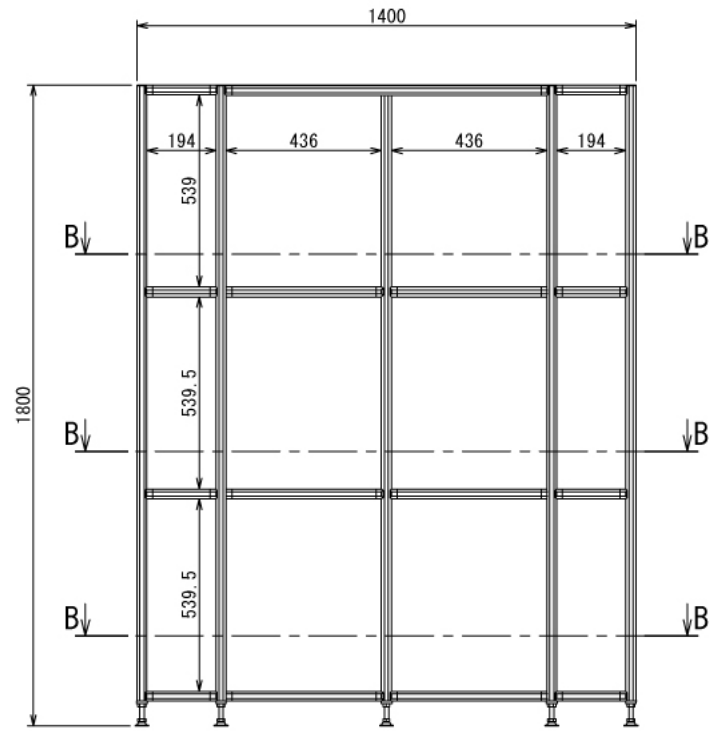

アウトドア

薪棚

W1400 × D1750 × H1800 mm

A (1 : 5)  
Inside of Dimensions

Rear View

アウトドア

薪棚

W1400 × D1750 × H1800 mm

Front View

SECTION B-B: 3ヶ所