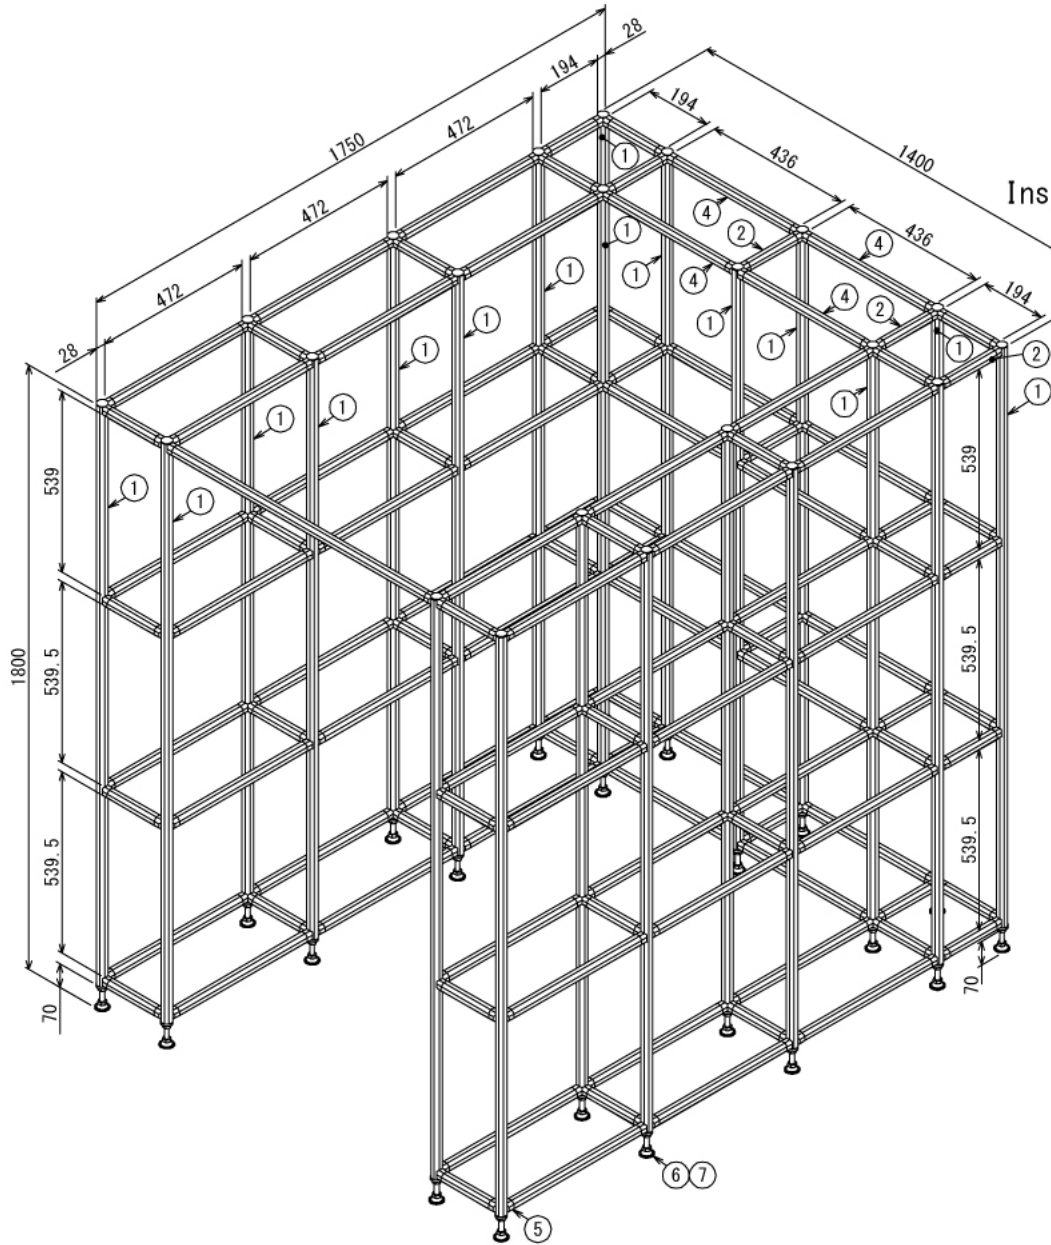

アウトドア

薪棚

W1400 × D1750 × H1800 mm

A (1 : 5)  
Inside of Dimensions

Rear View

アウトドア

薪棚

W1400 × D1750 × H1800 mm

Front View

SECTION B-B: 3ヶ所