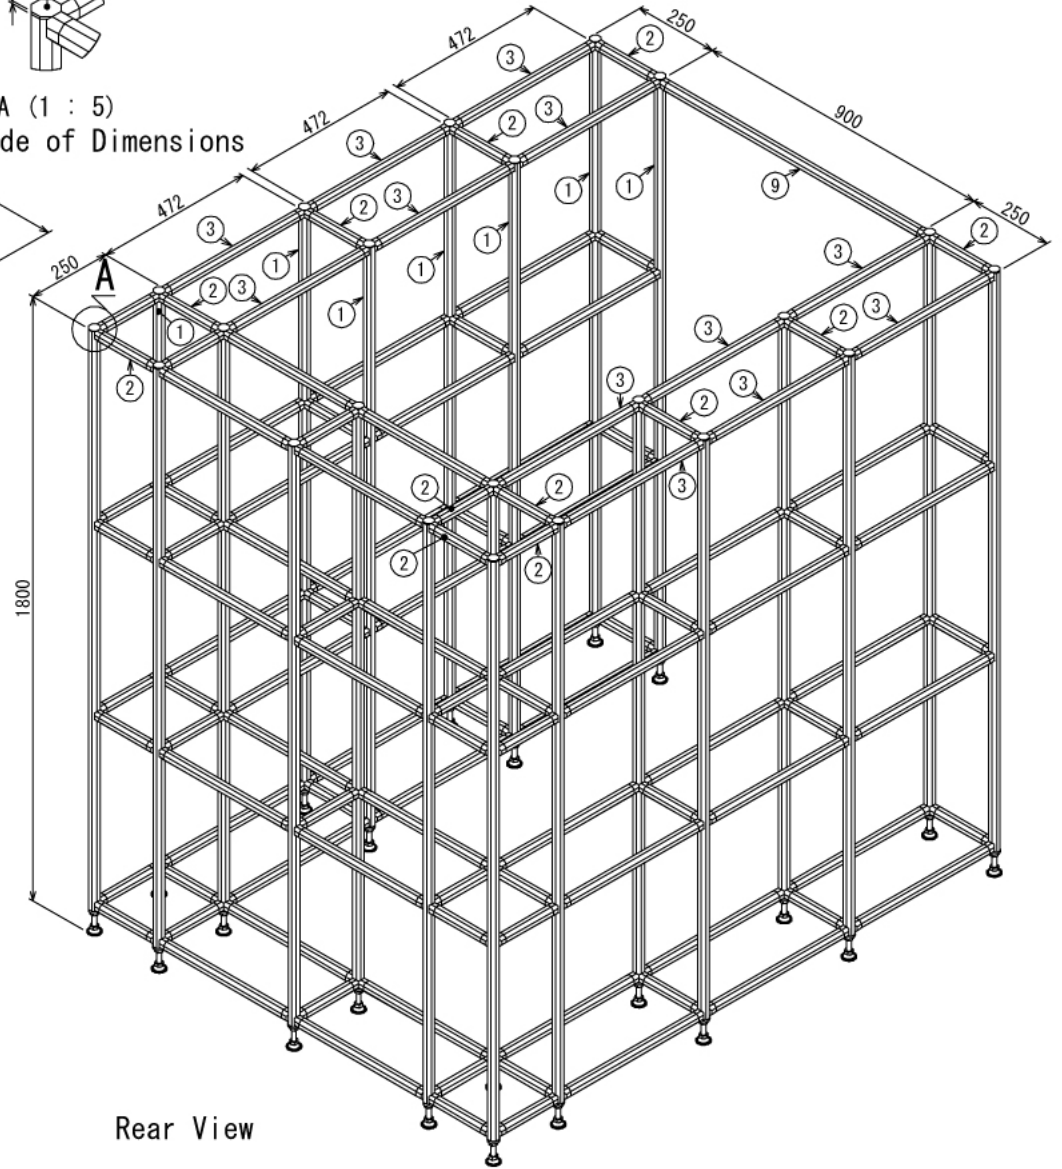

アウトドア

薪棚

W1400 × D1750 × H1800 mm

A (1 : 5)  
Inside of Dimensions

Rear View

アウトドア

薪棚

W1400 × D1750 × H1800 mm

Front View

SECTION B-B: 3ヶ所