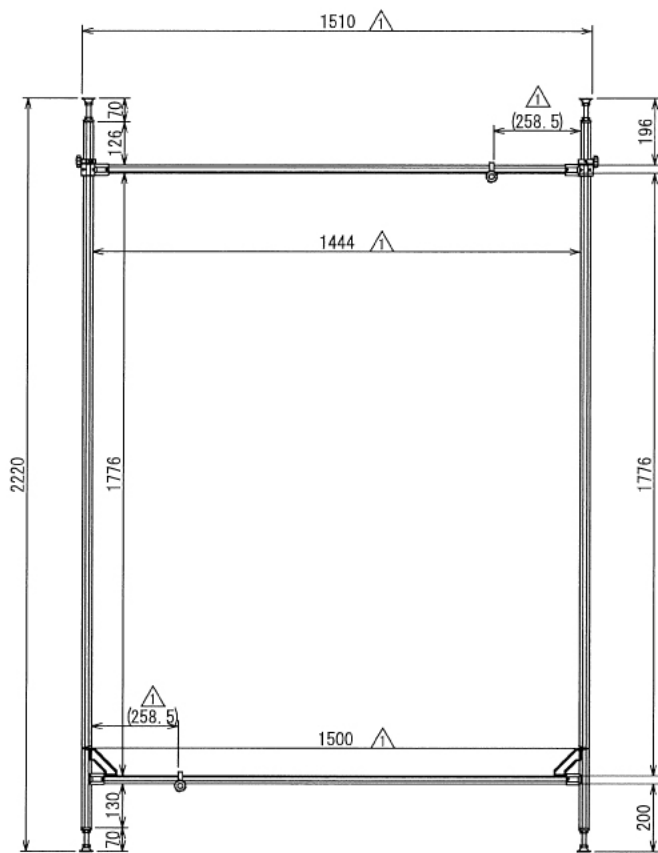

インテリア

スライド式ボード

W1510 × D73.2 × H2220 mm

Front View

※ボードはお客さまにてご用意ください

インテリア

スライド式ボード

W1510 × D73.2 × H2220 mm

⑪ボード

※板の厚さは10mmです