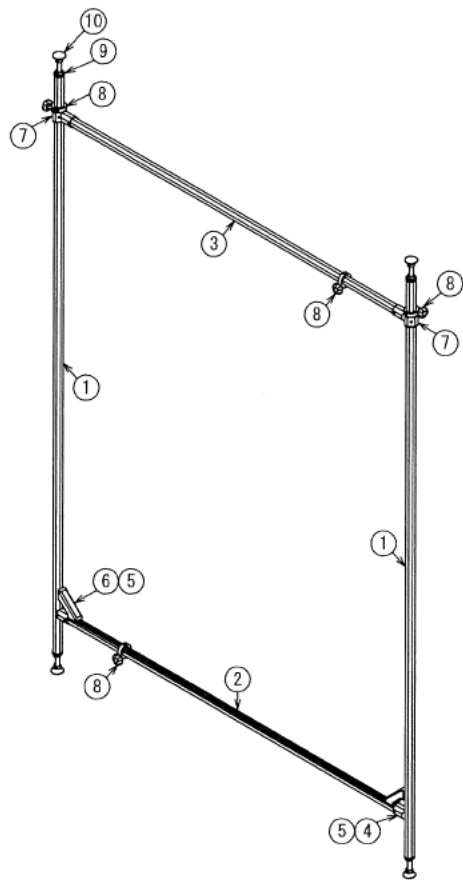

インテリア

スライド式ボード

W1510 × D73.2 × H2220 mm

Front View

※ボードはお客さまにてご用意ください

インテリア

スライド式ボード

W1510 × D73.2 × H2220 mm

⑪ボード

※板の厚さは10mmです