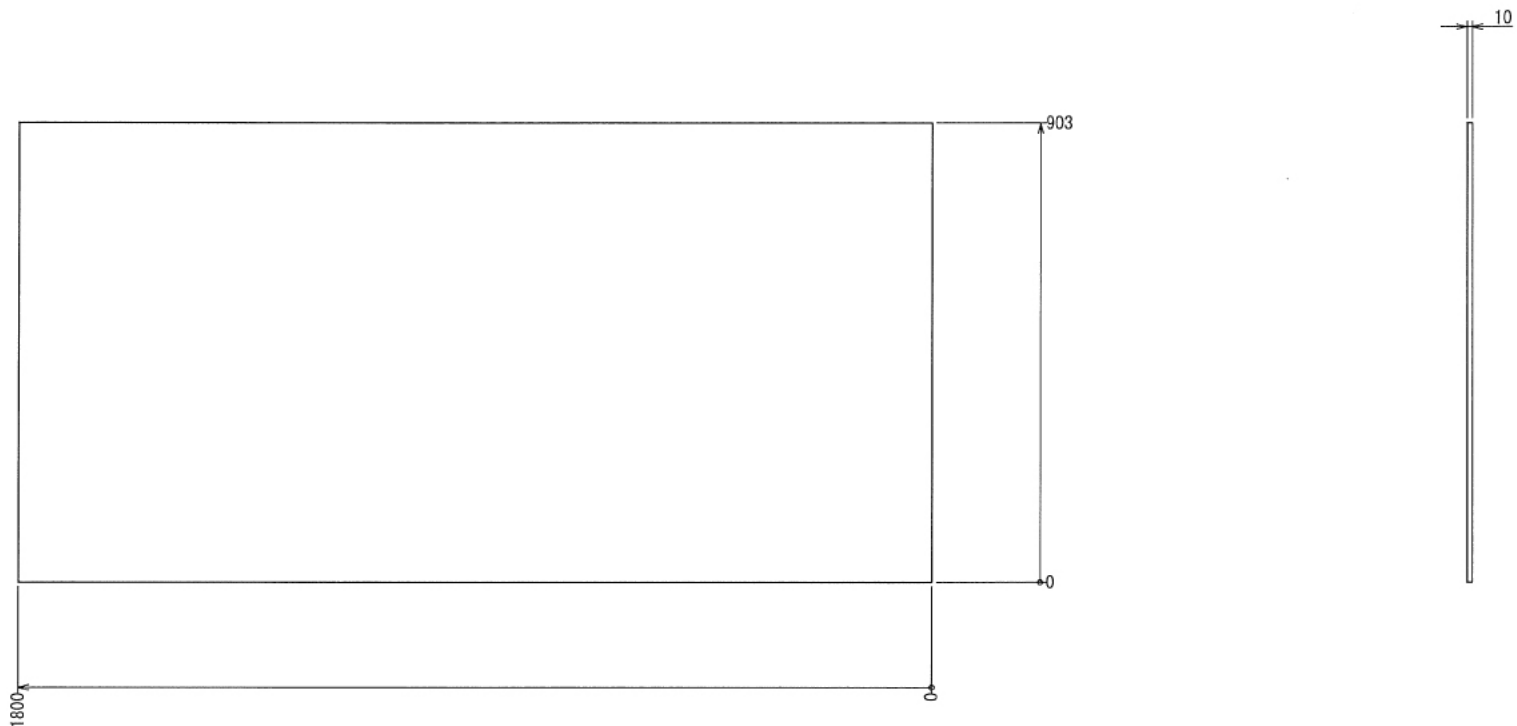

インテリア

スライド式ボード

W1510 × D73.2 × H2220 mm

Front View

※ボードはお客さまにてご用意ください

インテリア

スライド式ボード

W1510 × D73.2 × H2220 mm

⑪ボード

※板の厚さは10mmです