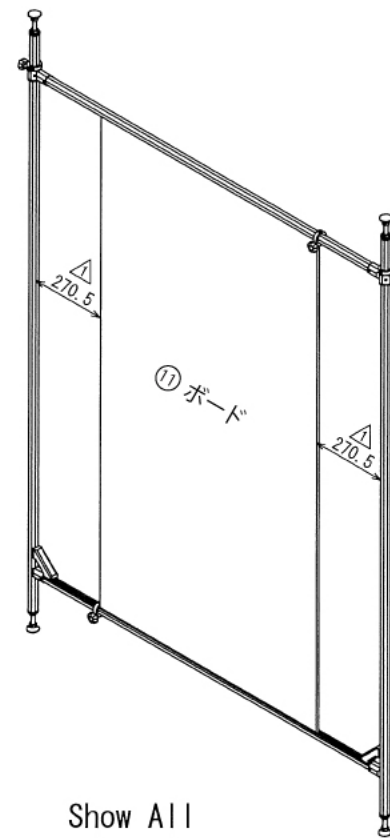

インテリア

スライド式ボード

W1510 × D73.2 × H2220 mm

Front View

※ボードはお客さまにてご用意ください

インテリア

スライド式ボード

W1510 × D73.2 × H2220 mm

⑪ボード

※板の厚さは10mmです