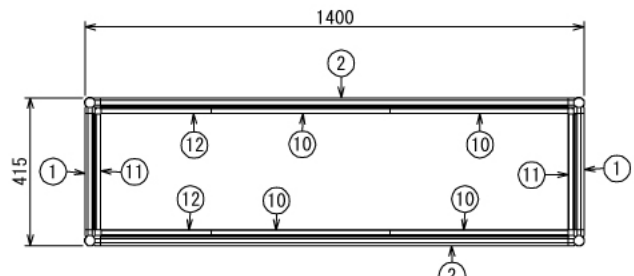

インテリア

下駄箱

W1400 × D420 × H2100 mm

A (1 : 5)
Inside of Dimensions

Rear View

※パネルと、背面パネル固定用のボルトはお客様にてご用意ください。

インテリア

下駄箱

W1400 × D420 × H2100 mm

SECTION B-B: 10ヶ所

Front View

Show All

Rear View Show All

Right View Show All

インテリア

下駄箱

W1400 × D420 × H2100 mm

⑧ボード

※板の厚さは5mmです

インテリア

下駄箱

W1400 × D420 × H2100 mm

⑨ボード

※板の厚さは3mmです

インテリア

下駄箱

W1400 × D420 × H2100 mm

⑬ボード

※板の厚さは5mmです