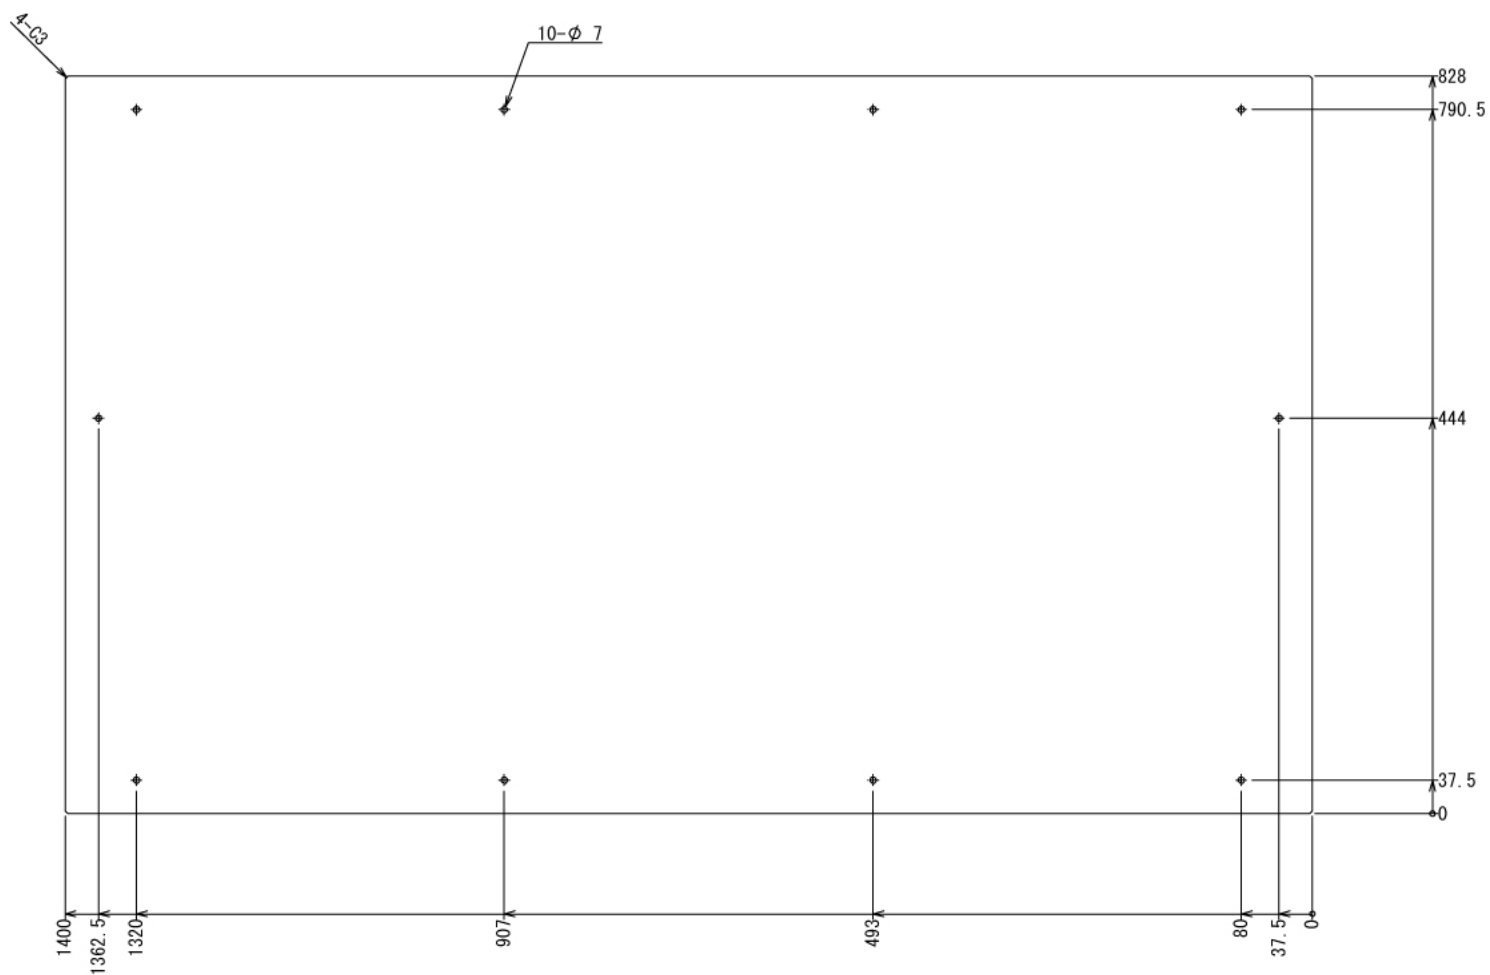

インテリア

下駄箱

W1400 × D420 × H2100 mm

A (1 : 5)
Inside of Dimensions

Rear View

※パネルと、背面パネル固定用のボルトはお客様にてご用意ください。

インテリア

下駄箱

W1400 × D420 × H2100 mm

SECTION B-B: 10ヶ所

Front View

Show All

Rear View Show All

Right View Show All

インテリア

下駄箱

W1400 × D420 × H2100 mm

⑧ボード

※板の厚さは5mmです

インテリア

下駄箱

W1400 × D420 × H2100 mm

⑨ボード

※板の厚さは3mmです