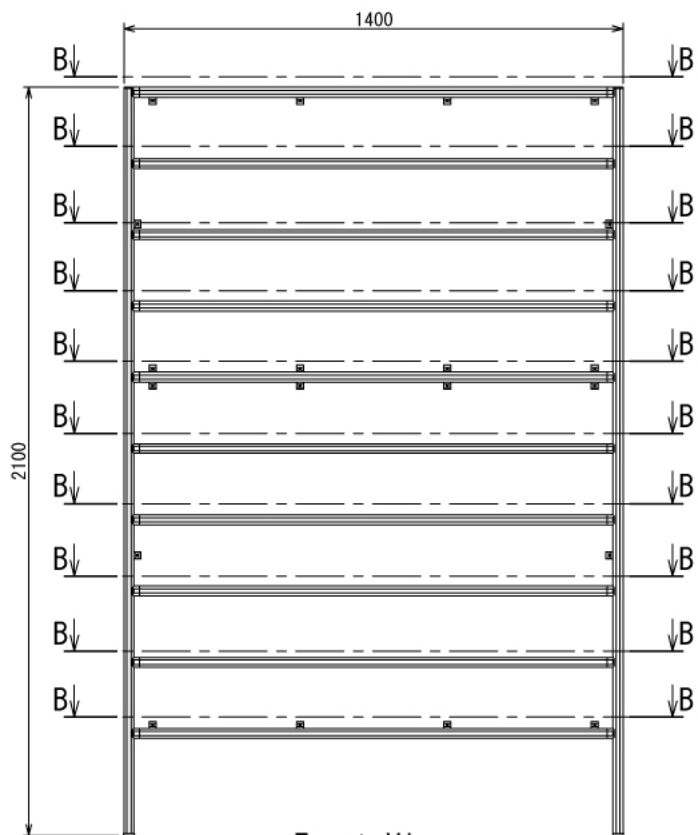

インテリア

下駄箱

W1400 × D420 × H2100 mm

A (1 : 5)
Inside of Dimensions

Rear View

※パネルと、背面パネル固定用のボルトはお客様にてご用意ください。

インテリア

下駄箱

W1400 × D420 × H2100 mm

SECTION B-B: 10ヶ所

Front View

Show All

Rear View Show All

Right View Show All

インテリア

下駄箱

W1400 × D420 × H2100 mm

⑧ボード

※板の厚さは5mmです

インテリア

下駄箱

W1400 × D420 × H2100 mm

⑨ボード

※板の厚さは3mmです

インテリア

下駄箱

W1400 × D420 × H2100 mm

⑬ボード

※板の厚さは5mmです