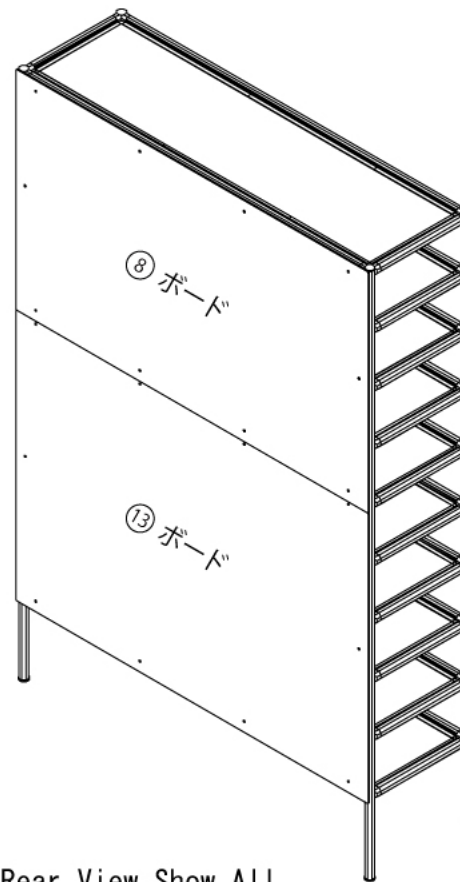

インテリア

下駄箱

W1400 × D420 × H2100 mm

A (1 : 5)
Inside of Dimensions

Rear View

※パネルと、背面パネル固定用のボルトはお客様にてご用意ください。

インテリア

下駄箱

W1400 × D420 × H2100 mm

SECTION B-B: 10ヶ所

Front View

Show All

Rear View Show All

Right View Show All

インテリア

下駄箱

W1400 × D420 × H2100 mm

⑧ボード

※板の厚さは5mmです

インテリア

下駄箱

W1400 × D420 × H2100 mm

⑨ボード

※板の厚さは3mmです

インテリア

下駄箱

W1400 × D420 × H2100 mm

⑬ボード

※板の厚さは5mmです