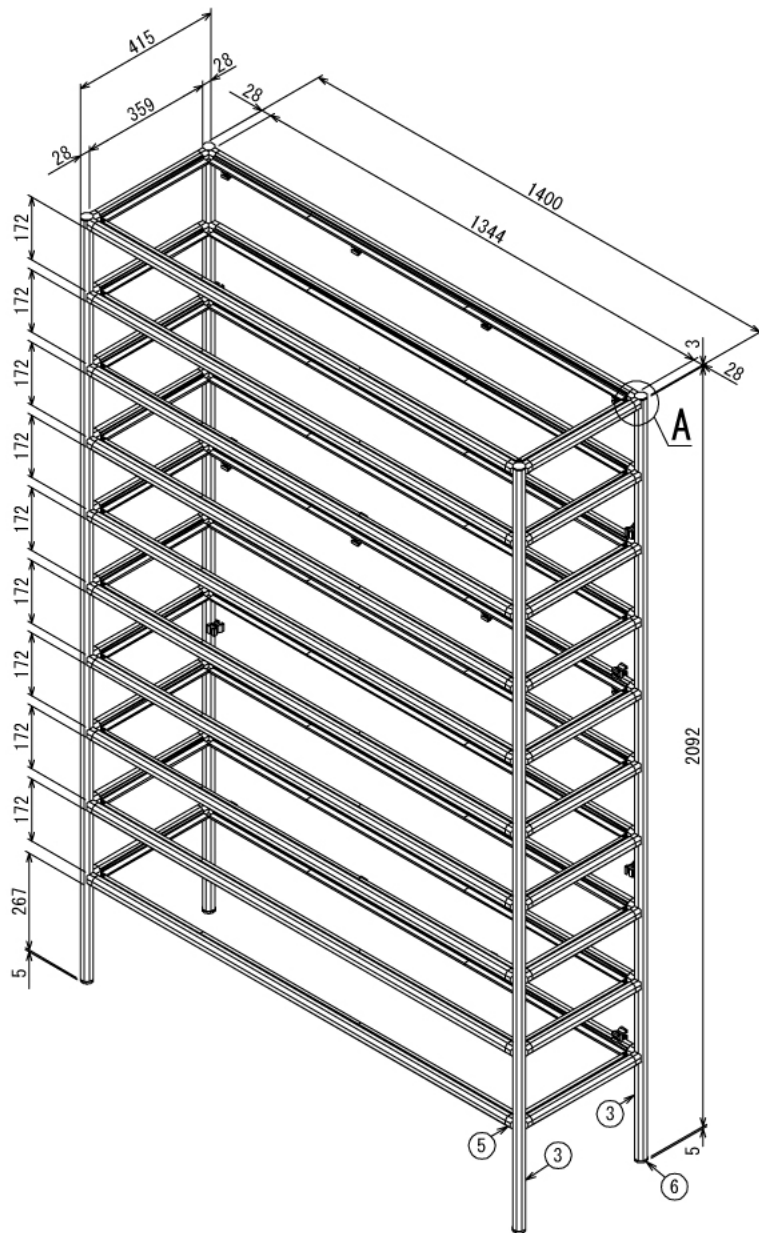

インテリア

下駄箱

W1400 × D420 × H2100 mm

A (1 : 5)
Inside of Dimensions

Rear View

※パネルと、背面パネル固定用のボルトはお客様にてご用意ください。

インテリア

下駄箱

W1400 × D420 × H2100 mm

SECTION B-B: 10ヶ所

Front View

Show All

Rear View Show All

Right View Show All

インテリア

下駄箱

W1400 × D420 × H2100 mm

⑧ボード

※板の厚さは5mmです

インテリア

下駄箱

W1400 × D420 × H2100 mm

⑨ボード

※板の厚さは3mmです

インテリア

下駄箱

W1400 × D420 × H2100 mm

⑬ボード

※板の厚さは5mmです