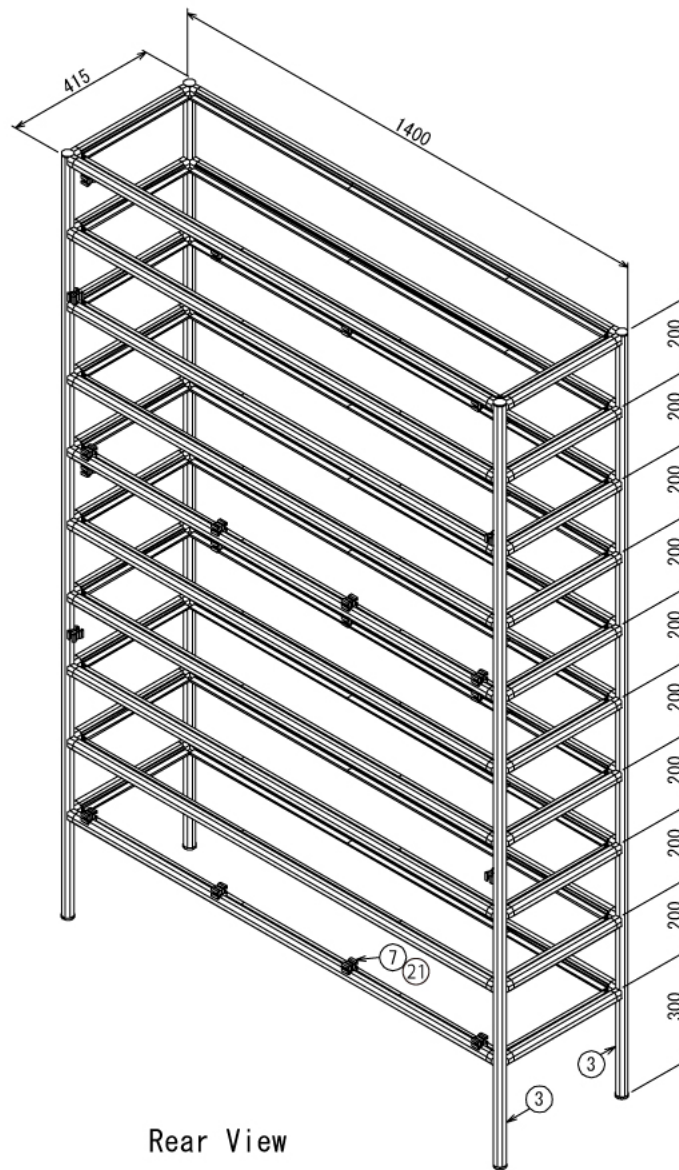

インテリア

下駄箱

W1400 × D420 × H2100 mm

A (1 : 5)
Inside of Dimensions

Rear View

※パネルと、背面パネル固定用のボルトはお客様にてご用意ください。

インテリア

下駄箱

W1400 × D420 × H2100 mm

SECTION B-B: 10ヶ所

Front View

Show All

Rear View Show All

Right View Show All

インテリア

下駄箱

W1400 × D420 × H2100 mm

⑧ボード

※板の厚さは5mmです

インテリア

下駄箱

W1400 × D420 × H2100 mm

⑨ボード

※板の厚さは3mmです

インテリア

下駄箱

W1400 × D420 × H2100 mm

⑬ボード

※板の厚さは5mmです