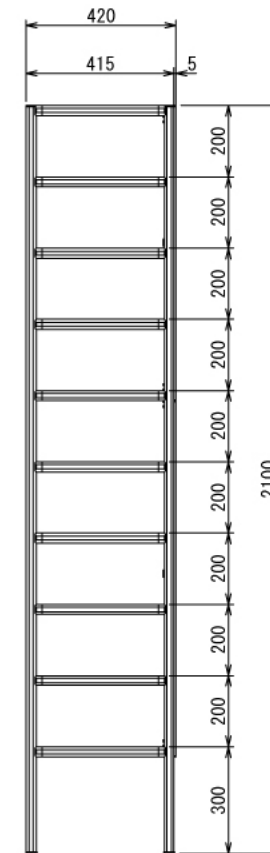

インテリア

下駄箱

W1400 × D420 × H2100 mm

A (1 : 5)
Inside of Dimensions

Rear View

※パネルと、背面パネル固定用のボルトはお客様にてご用意ください。

インテリア

下駄箱

W1400 × D420 × H2100 mm

SECTION B-B: 10ヶ所

Front View

Show All

Rear View Show All

Right View Show All

インテリア

下駄箱

W1400 × D420 × H2100 mm

⑧ボード

※板の厚さは5mmです

インテリア

下駄箱

W1400 × D420 × H2100 mm

⑨ボード

※板の厚さは3mmです

インテリア

下駄箱

W1400 × D420 × H2100 mm

⑬ボード

※板の厚さは5mmです