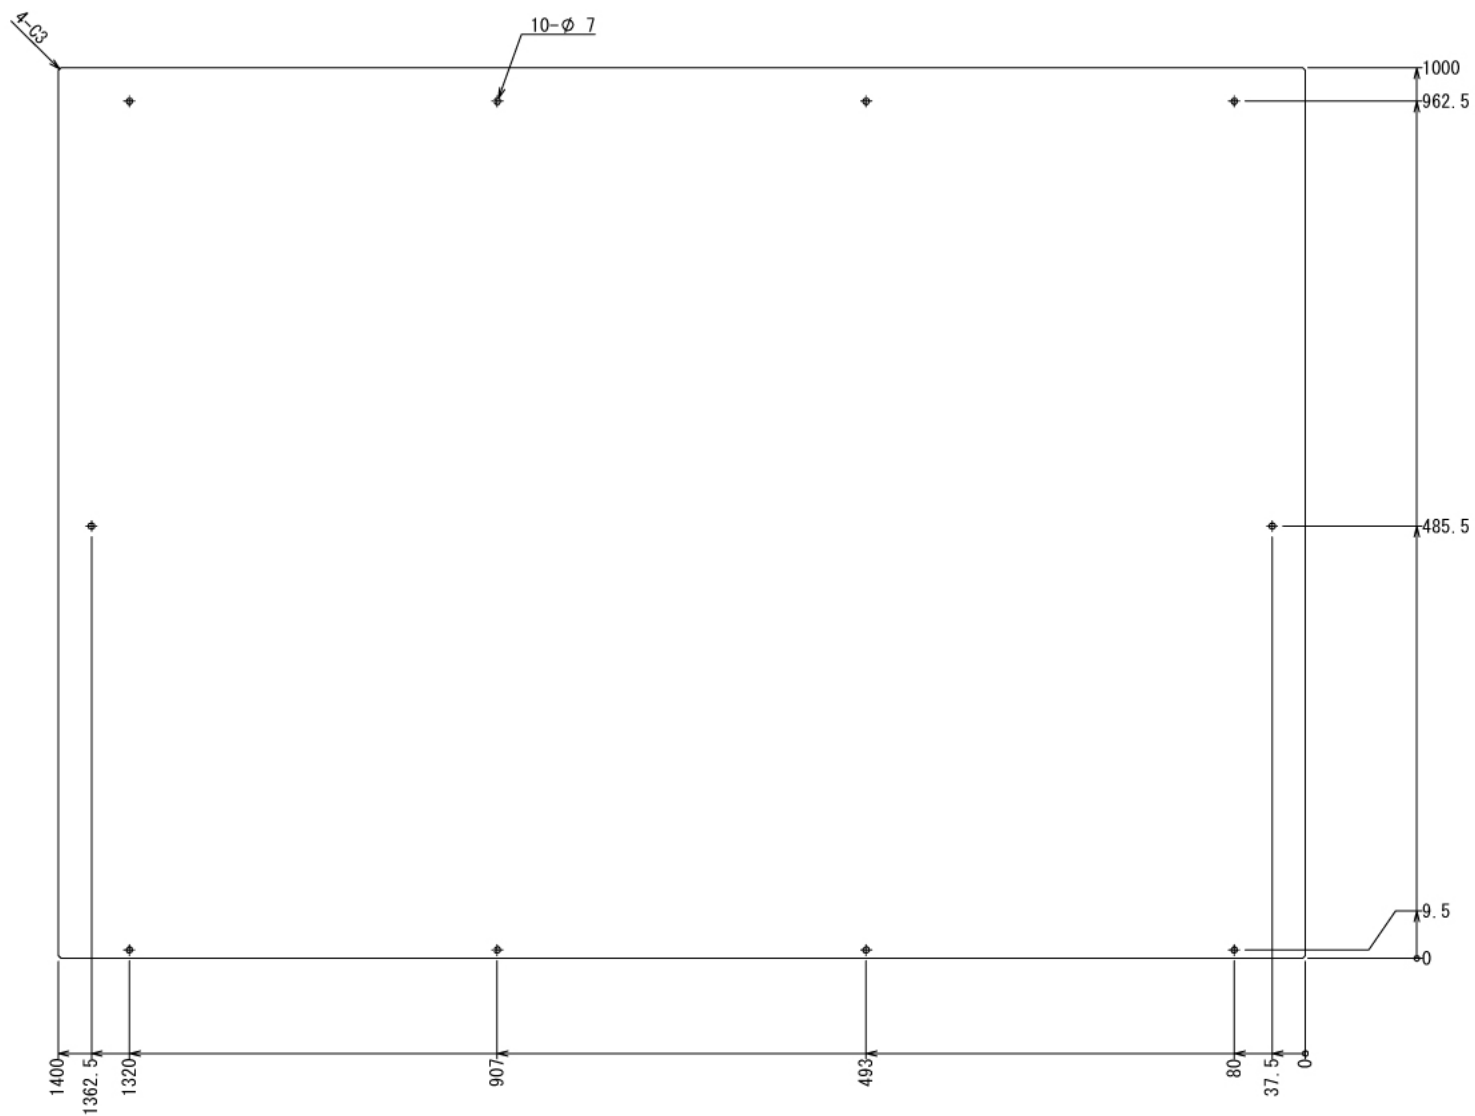

インテリア

下駄箱

W1400 × D420 × H2100 mm

⑬ボード

※板の厚さは5mmです