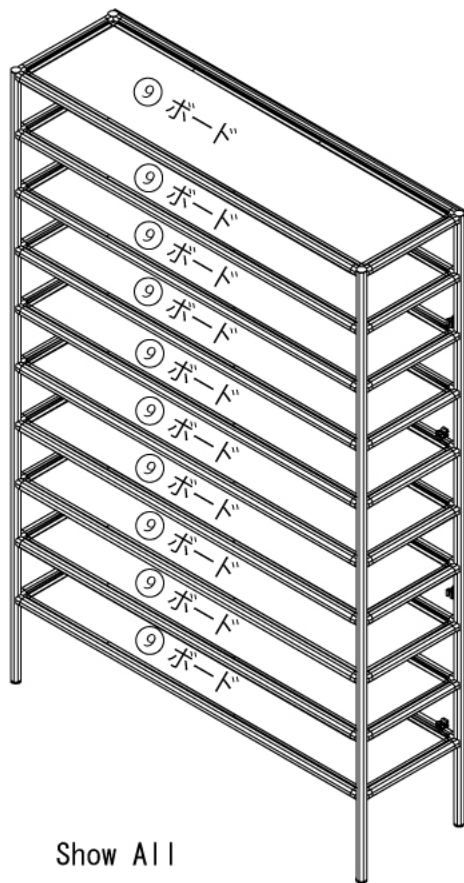

インテリア

下駄箱

W1400 × D420 × H2100 mm

A (1 : 5)
Inside of Dimensions

Rear View

※パネルと、背面パネル固定用のボルトはお客様にてご用意ください。

インテリア

下駄箱

W1400 × D420 × H2100 mm

SECTION B-B: 10ヶ所

Front View

Show All

Rear View Show All

Right View Show All

インテリア

下駄箱

W1400 × D420 × H2100 mm

⑧ボード

※板の厚さは5mmです

インテリア

下駄箱

W1400 × D420 × H2100 mm

⑨ボード

※板の厚さは3mmです

インテリア

下駄箱

W1400 × D420 × H2100 mm

⑬ボード

※板の厚さは5mmです