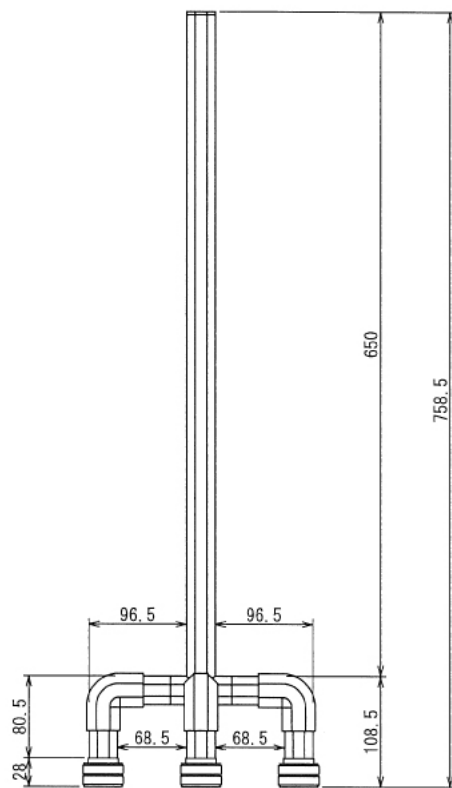

インテリア

トイレトペーパーストッカー

W221 × D221 × H758.5 mm

Front View

Top View

SUS Corporation