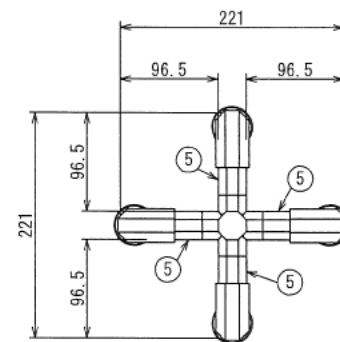

インテリア

トイレトペーパーストッカー

W221 × D221 × H758.5 mm

Front View

Top View

SUS Corporation