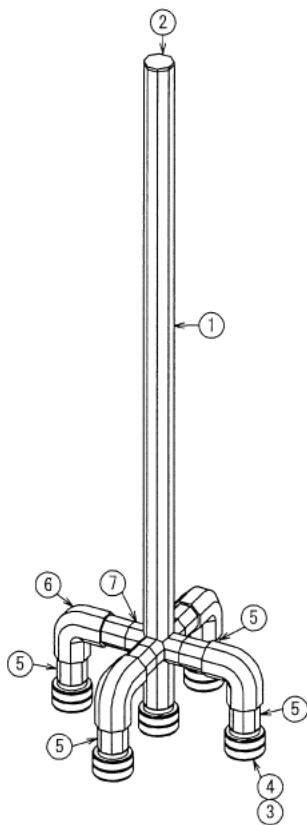

インテリア

トイレトペーパーストッカー

W221 × D221 × H758.5 mm

Front View

Top View

SUS Corporation